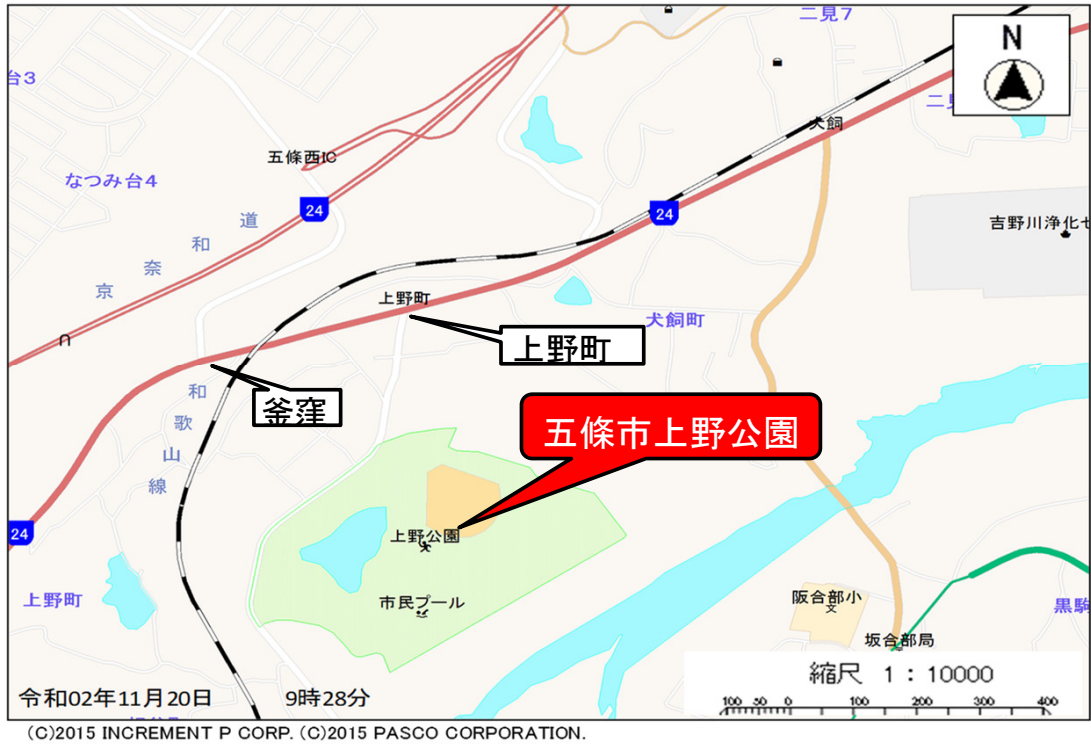

## 奈良県防災フェア2021 会場位置図

開催場所: 五條市上野公園  
 住所: 〒637-0073 五條市上野町246番地  
 国道24号線「上野町」交差点から南に300メートル。

## 駐車場及び会場案内図