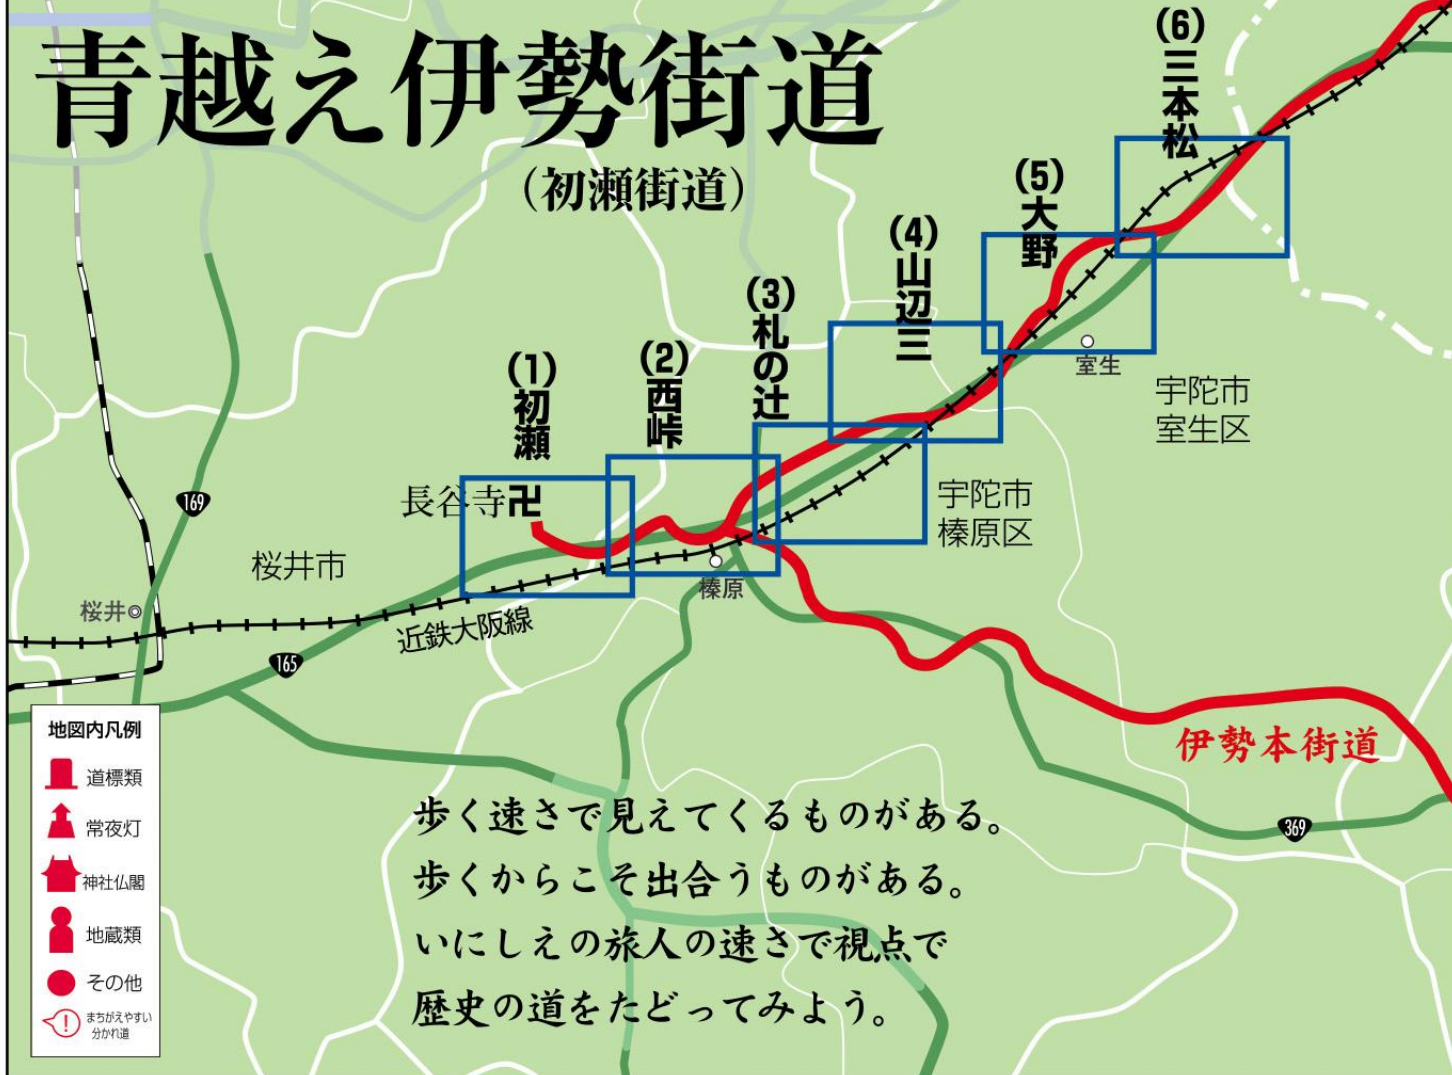

大海人皇子が、斎王が伊勢に向かい、  
本居宣長が大和を目指した  
歴史ロマンをたどる道

# 青越え伊勢街道

(初瀬街道)

◆目次	青越え伊勢街道の概要	1
	青越え伊勢街道のルート	2
	(1) 初瀬	4
	(2) 西峠	6
	(3) 札の辻	8
	(4) 山辺三	10
	(5) 大野	12
	(6) 三本松	14
	索引	16

歩く速さで見えてくるものがある。  
歩くからこそ出会うものがある。  
いにしへの旅人の速さで視点で  
歴史の道をたどってみよう。

地図内凡例

- 道標類
- 常夜灯
- 神社仏閣
- 地藏類
- その他
- まちがえやすい分かれ道