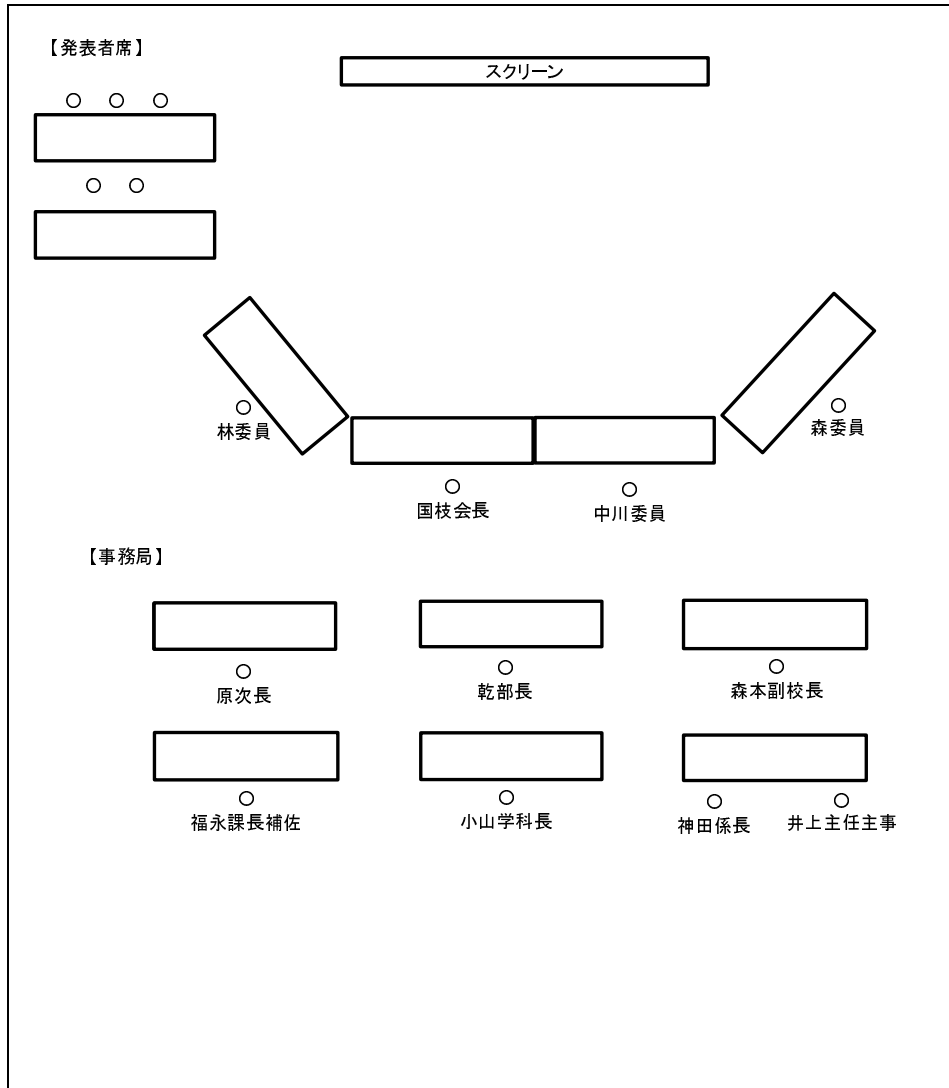

第2回 なら食と農の魅力創造国際大学校附属セミナーハウス
指定管理者選定審査会 座席表

入口

第2回 なら食と農の魅力創造国際大学校附属セミナーハウス
指定管理者選定審査会 座席表

<評価結果検討～閉会>

入口