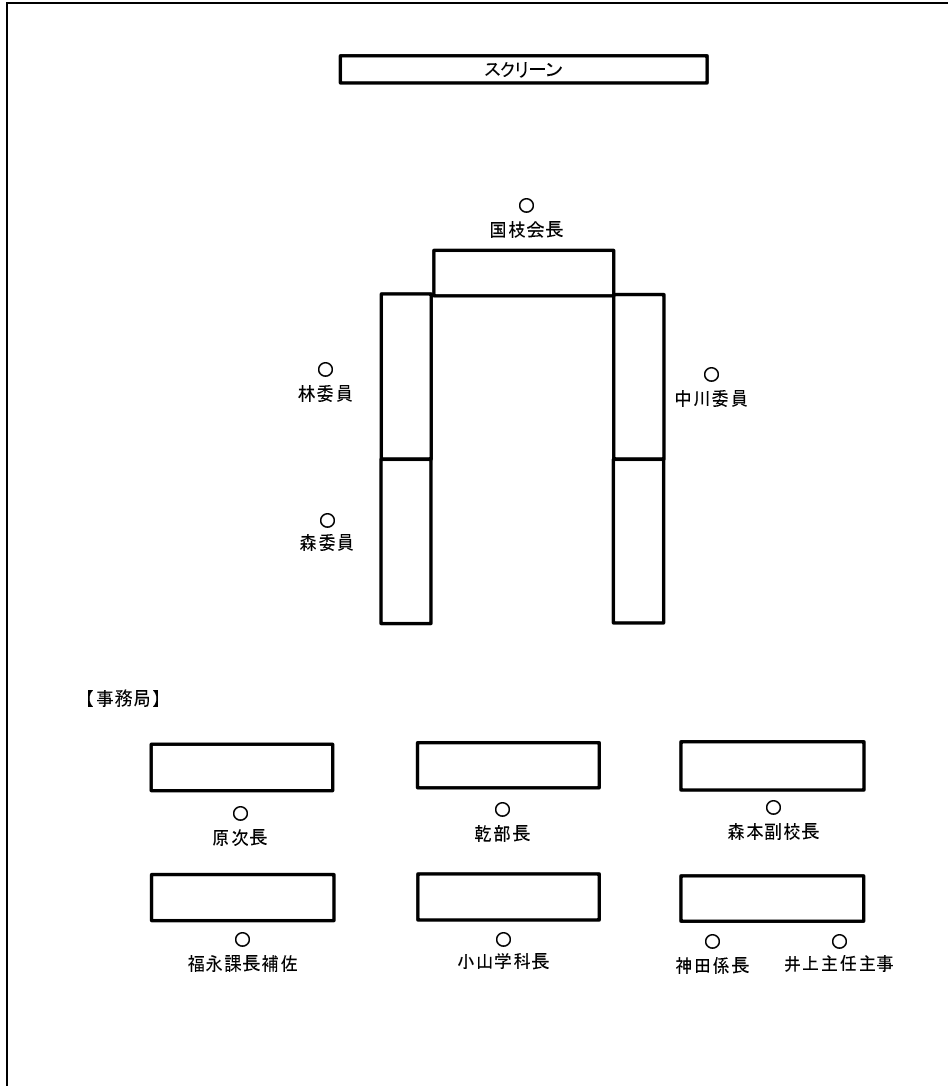

第2回 なら食と農の魅力創造国際大学校附属セミナーハウス
指定管理者選定審査会 座席表

入口

第2回 なら食と農の魅力創造国際大学校附属セミナーハウス
指定管理者選定審査会 座席表

<評価結果検討～閉会>

入口