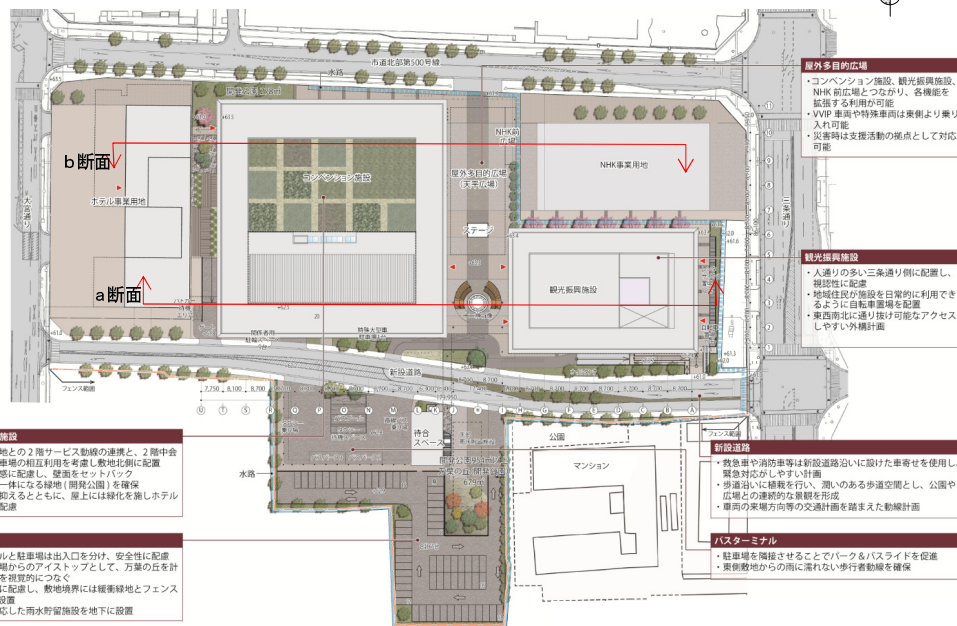

【外観透視図(東から見た外観)】

【全体配置図】

【施設断面図】

【鳥瞰図、内部イメージ】

緑地 (万葉の丘)

地上駐車場

バス待合所

コンベンション施設

奈良県産木材を使用  
(庇軒下等)

奈良県産木材を使用  
(壁・天井等)

1階・2階 観光振興施設  
 2階 屋内多目的広場(劇場)