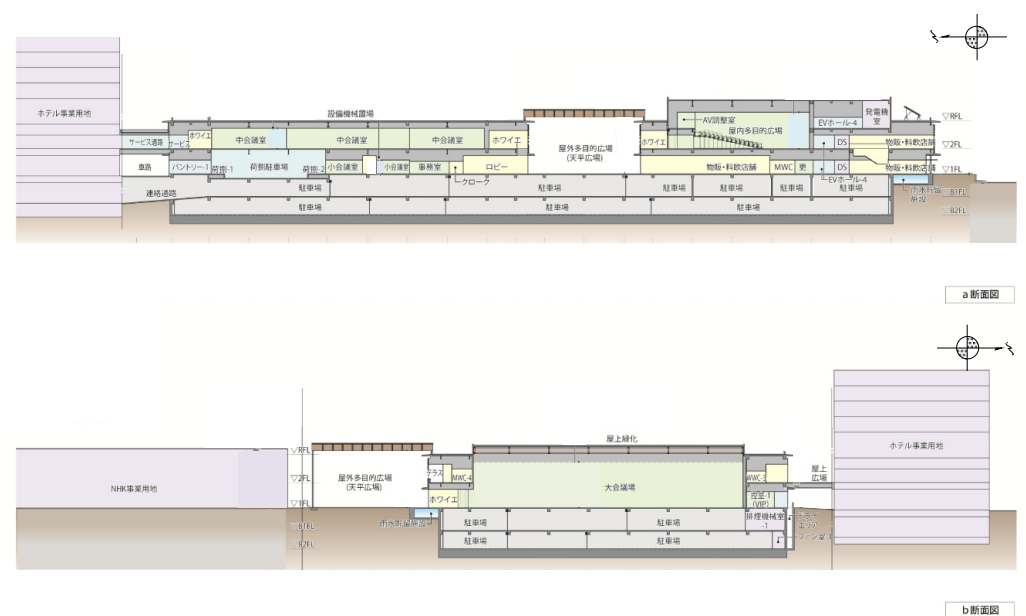

【外観透視図(東から見た外観)】

【全体配置図】

【施設断面図】

【鳥瞰図、内部イメージ】

緑地 (万葉の丘)

地上駐車場

バス待合所

コンベンション施設

奈良県産木材を使用  
(庇軒下等)

奈良県産木材を使用  
(壁・天井等)

1階・2階 観光振興施設  
 2階 屋内多目的広場(劇場)