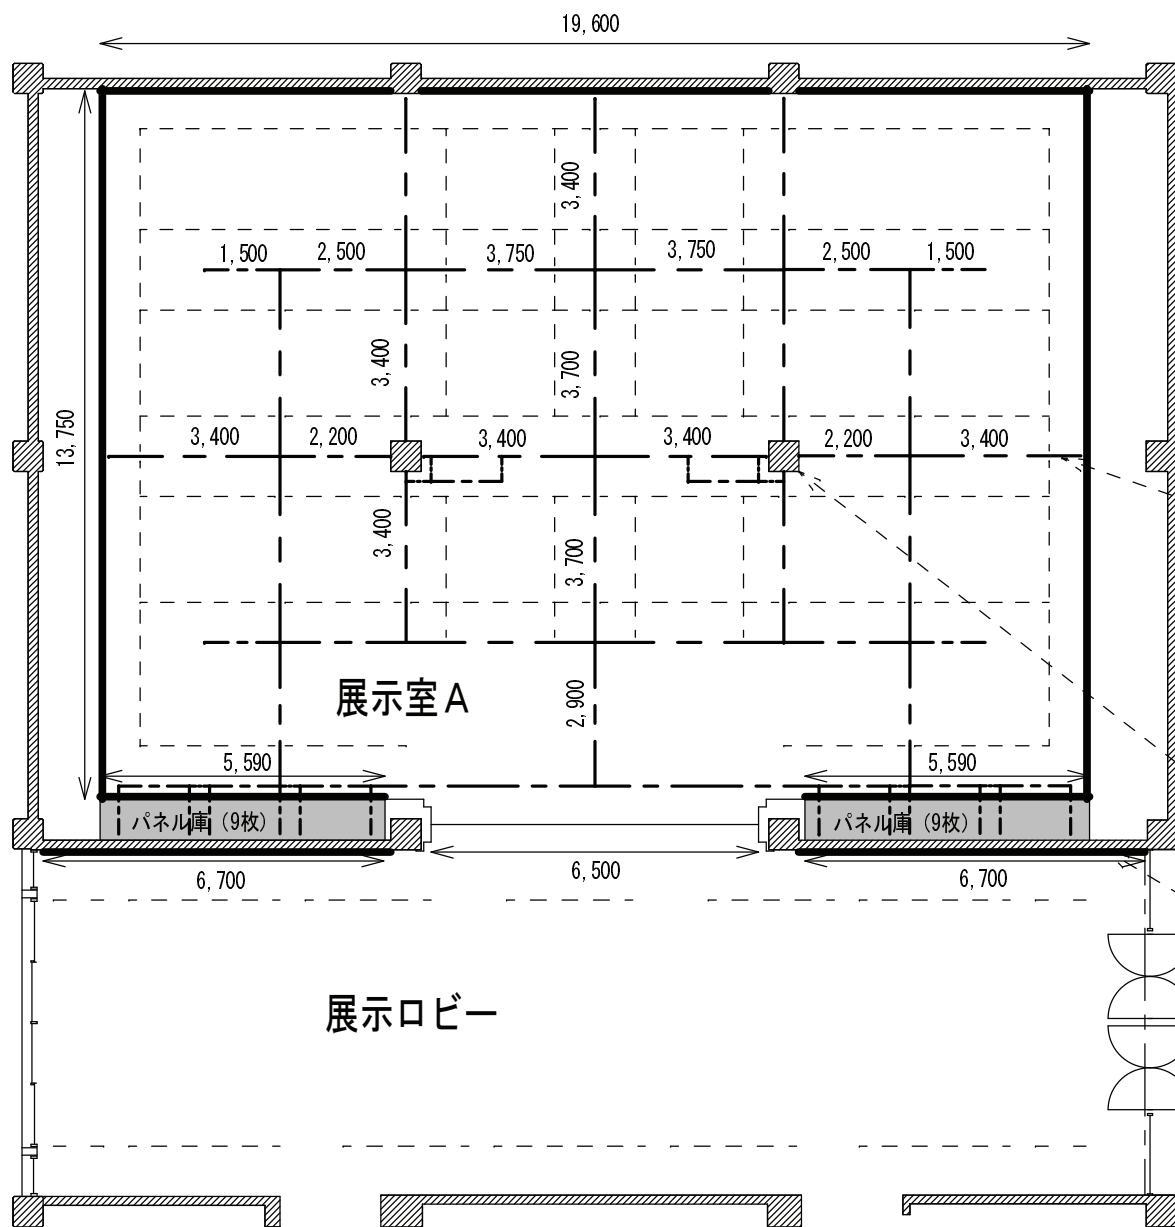

展示室 A 略図

(単位 : mm、但し寸法は概算です)

床面積 280.59m²

壁面積 160.16m²、壁面長 55.23m

パネル面積 167.69m² (パネル18枚両面)

パネルサイズ (幅) 1.7m (高) 2.74m

- — — — — ハンガーレール
- - - - - スポット用配線ダクト
- ピクチャーレール

柱 610×610