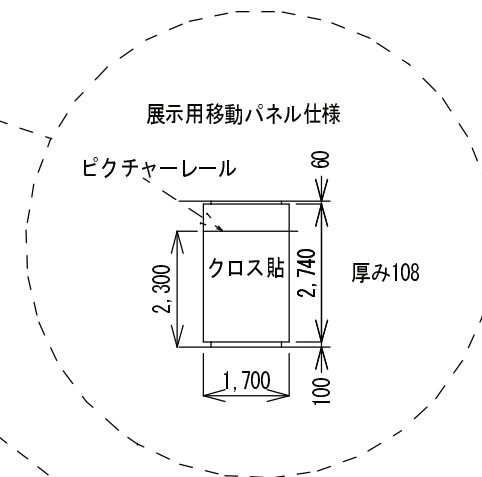

展示室 A 略図

(単位 : mm、但し寸法は概算です)

床面積 280.59m²

壁面積 160.16m²、壁面長 55.23m

パネル面積 167.69m² (パネル18枚両面)

パネルサイズ (幅) 1.7m (高) 2.74m

- — — — — ハンガーレール
- - - - - スポット用配線ダクト
- ピクチャーレール

柱 610×610