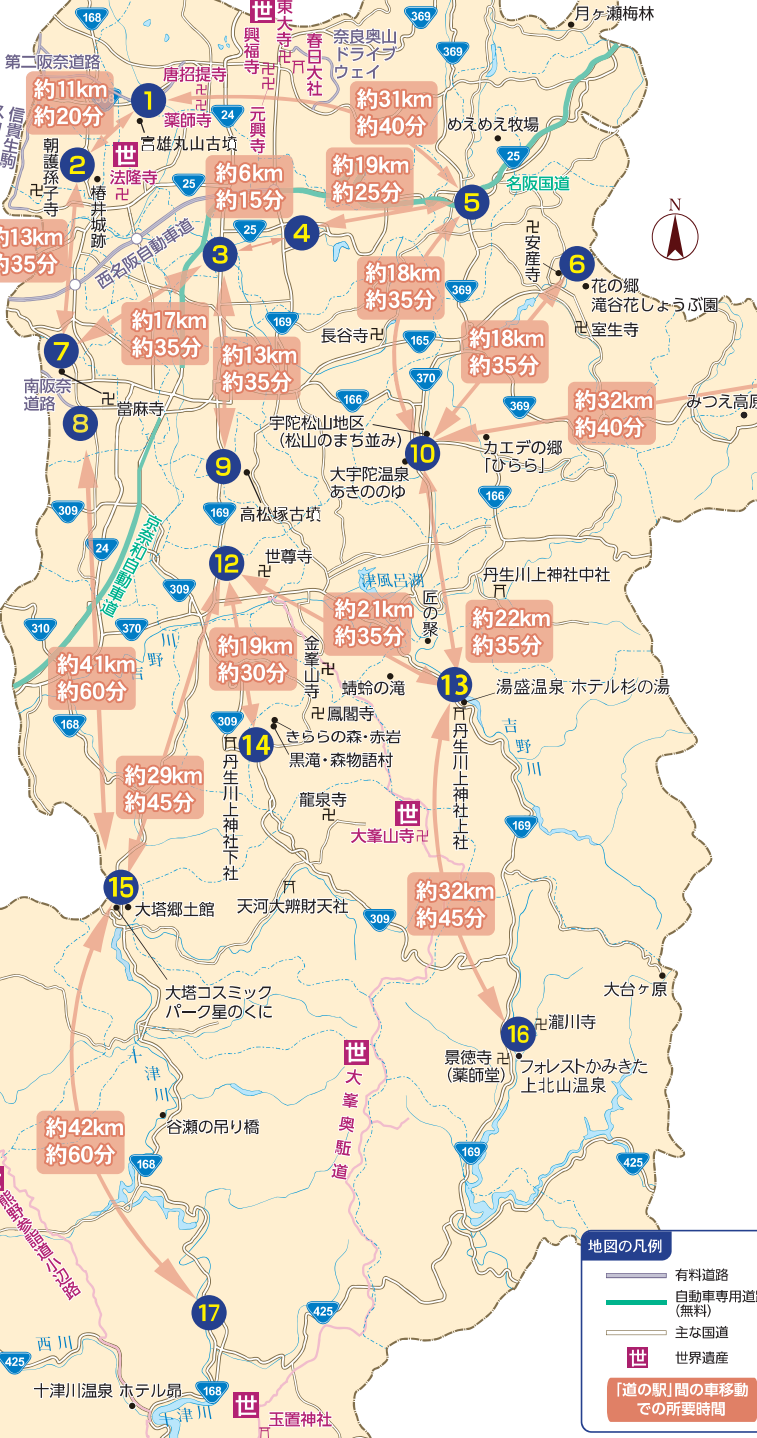

# 奈良県 道の駅 マップ

**1** 「防災道の駅」  
クロスウェイなかもち  
主要地方道枚方大和郡山線 7

Icons: P, ♿, 📞, 📺, 📶, 📧, 📠, 📡, 📷, 📱, 📺, 📶, 📧, 📠, 📡, 📷, 📱, 📺, 📶, 📧, 📠, 📡, 📷, 📱

**2** 大和路へぐり  
国道168号 168

Icons: P, ♿, 📞, 📺, 📶, 📧, 📠, 📡, 📷, 📱, 📺, 📶, 📧, 📠, 📡, 📷, 📱

**3** 重点「道の駅」候補  
レスティ唐古・鍵  
国道24号 24

Icons: P, ♿, 📞, 📺, 📶, 📧, 📠, 📡, 📷, 📱, 📺, 📶, 📧, 📠, 📡, 📷, 📱

**4** 重点「道の駅」  
なら歴史芸術文化村  
国道25号 25

Icons: P, ♿, 📞, 📺, 📶, 📧, 📠, 📡, 📷, 📱, 📺, 📶, 📧, 📠, 📡, 📷, 📱

**5** 針 T.R.S (テラス)  
国道25号 25

Icons: P, ♿, 📞, 📺, 📶, 📧, 📠, 📡, 📷, 📱, 📺, 📶, 📧, 📠, 📡, 📷, 📱

**13** 杉の湯川上  
国道169号 169

Icons: P, ♿, 📞, 📺, 📶, 📧, 📠, 📡, 📷, 📱, 📺, 📶, 📧, 📠, 📡, 📷, 📱

**6** 宇陀路室生  
国道165号 165

Icons: P, ♿, 📞, 📺, 📶, 📧, 📠, 📡, 📷, 📱, 📺, 📶, 📧, 📠, 📡, 📷, 📱

**14** モデル「道の駅」(地域交通拠点部門)  
吉野路黒滝  
国道309号 309

Icons: P, ♿, 📞, 📺, 📶, 📧, 📠, 📡, 📷, 📱, 📺, 📶, 📧, 📠, 📡, 📷, 📱

**7** ふたかみパーク當麻  
国道165号 165

Icons: P, ♿, 📞, 📺, 📶, 📧, 📠, 📡, 📷, 📱, 📺, 📶, 📧, 📠, 📡, 📷, 📱

**15** 吉野路大塔  
国道168号 168