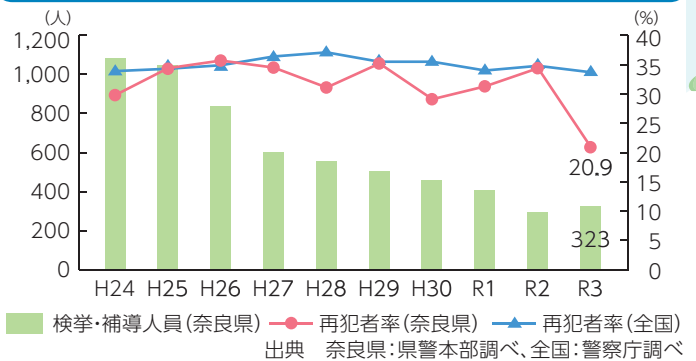

8月は「青少年の非行・被害防止強化月間」です!

子どもたちが健やかに育つ社会を

令和3年中に県内で検挙・補導された非行少年は323人、刑法犯少年の再犯者率は20.9%です。また、SNSなどを通じて児童が事件に巻き込まれるケース、例えば言葉巧みに誘導されて性被害に遭ったり、児童が自らを撮影した画像による被害などが深刻化しています。県警では、非行少年を生まない社会づくりに向けた街頭補導や立ち直り支援活動を実施しています。また子どものインターネットによる犯罪被害を防ぐため、ペアレンタルコントロールなどの活用を呼びかけを行っています。

非行少年の検挙・補導人員、刑法犯少年の再犯者率の推移

子どもたちを非行や犯罪の被害から守るためには、地域の方々の温かなまなざしや言葉かけが必要です。子どもたちが健やかに育つことのできる環境を築いていきましょう。