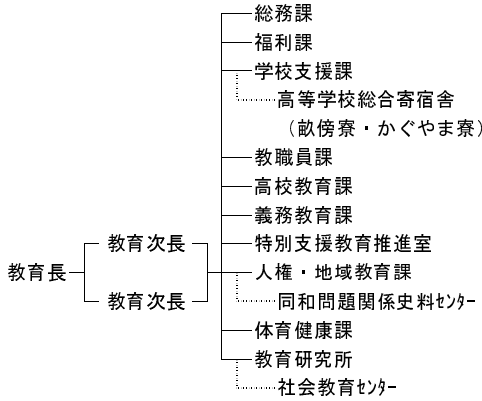

奈良県行政組織図 (R7.4.1)

知事

副知事

○議会事務局

○教育委員会事務局

県立中学校 (2校)
 県立高等学校 (29校)
 県立特別支援学校 (10校)

○選挙管理委員会事務局

○人事委員会事務局

○監査委員事務局

○労働委員会事務局

○収用委員会事務局

○警察本部