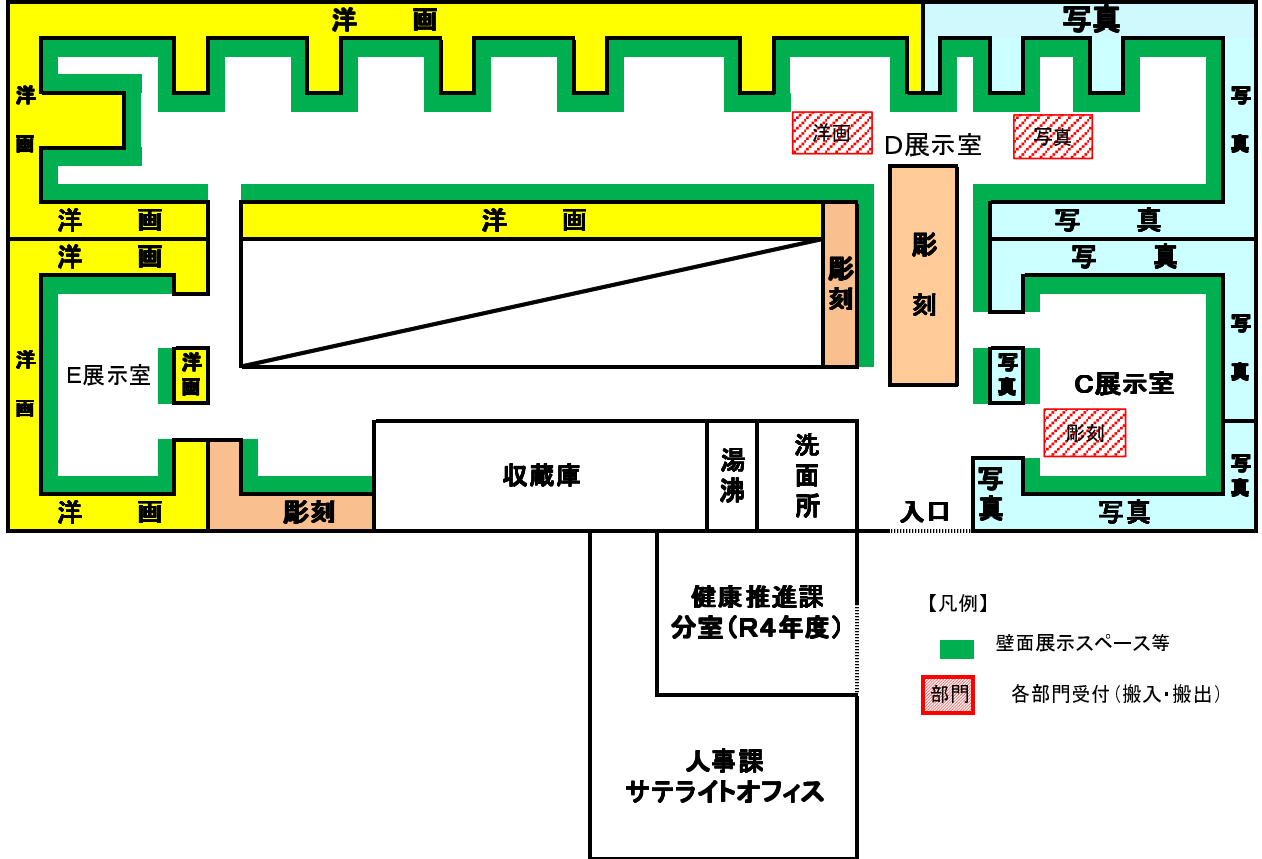

第73回(令和4年度)奈良県美術展覧会 会場見取り図(案) (添付資料2)

※各部門の入選作品数に応じて展示範囲を変更する場合があります。

◆2階展示室 洋画・彫刻・写真

◆1階展示室 日本画・工芸・書芸