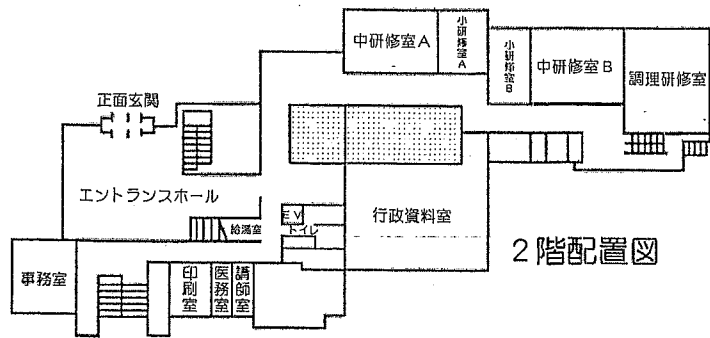

◆ 和室

宿泊施設「かつらぎの森」。宿泊についてのお問い合わせはこちら【☎】0745-69-6921

また屋外にもゲートボール場や野外活動広場など楽しめる場所がある自然いっぱいの施設です。のんびりと散策もして頂けます。

〈全館貸し切り〉又は〈器楽練習による音楽研修室等の利用〉については、お気軽に電話等でお問い合わせ下さい。【お問い合わせ先】0745-69-6911

- 研修施設使用の申込受付は、利用日の6ヶ月前からです。
(応答日が休館日の場合は、その翌日以降の一番早い開館日)
- 利用区分は、午前9時から12時・午後1時から5時・夜間6時から9時です。(準備・後片付け等の時間も含まれます)
- 音楽関係で利用いただける施設については、以下の通りです。
「合唱」は、音楽研修室(30名まで)・体育館(多目的ホール)・大研修室
「器楽」は、体育館(多目的ホール)・視聴覚室・和室

総合案内

まなびやの森・かつらぎ

(奈良県社会教育センター)

●バス停 社会教育センター前

施設配置図

指定管理者のページ (奈良県社会教育センター研修施設)

1 社会教育センター研修施設 (葛城市寺口)

	研修施設	宿泊棟	多目的ホール	計
建物面積	2,292㎡	1,606㎡	556㎡	4,454㎡
建物延面積	5,431㎡	3,583㎡	556㎡	9,570㎡
建物構造	鉄筋コンクリート造			
敷地面積	62,229㎡			

(1) 研修棟

階	室名	定員	機能
3階	大研修室	100人	会議、研修
	会議室	30	会議、研修
	和室	40	華道、茶道、会議、研修
2階	団体事務室		高P、県P、県子連
	中研修室 A/B	各50	会議、研修
	小研修室 A/B	各30	会議、研修
	調理研修室	30	調理研修
	行政資料室		資料整理、読書
	事務室		
	講師室		講師控え室
1階	医務室		応急処置
	印刷室		資料等の印刷
	視聴覚室	100	会議、研修
1階	スタジオ		
	音楽研修室	30	音楽研修
	美術研修室	30	美術研修
1階	工作研修室	24	工芸、陶芸研修

(2) 多目的ホール (体育施設) 設備

施設名	数量及び広さ
体育関係	競技場 (フロアー) 376㎡ (14.8m×25m)
	バレーボールコート 1面
	バドミントンコート 3面
	卓球コート 6面
	姿見鏡 3台
文化関係	ステージ 36㎡ (10m×3.6m)
	グランドピアノ 1台
	アンプ 1台

(3) 宿泊棟

施設名	機能	定員	備考	
宿泊室	和室 8帖×8室	32	合計 70人	
	和室 10帖×6室	30		
	洋室 シングル×4室	4		
	特別室 洋室ツイン1室	2		
広間	和室 6帖1室	2	葛城	
	和洋室 A 32帖	35		宿泊 17人
	和洋室 B 31帖	35		◇ 16人
	和洋室 C 28帖	30		◇ 15人
	和室 40帖	50		◇ 22人
浴室	大	100	サウナ付	
	小	20	サウナ付	
レストラン		92		