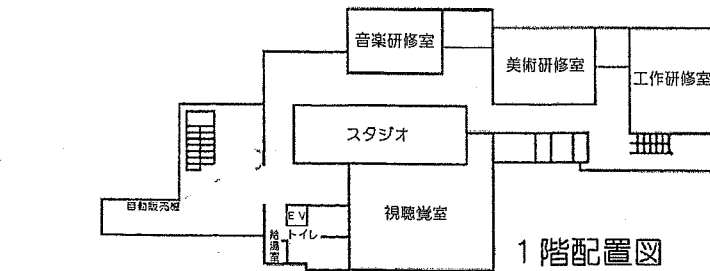

総合案内

まなびやの森・かつらぎ

(奈良県社会教育センター)

●バス停 社会教育センター前

施設配置図

指定管理者のページ (奈良県社会教育センター研修施設)

1 社会教育センター研修施設 (葛城市寺口)

	研修施設	宿泊棟	多目的ホール	計
建物面積	2,292㎡	1,606㎡	556㎡	4,454㎡
建物延面積	5,431㎡	3,583㎡	556㎡	9,570㎡
建物構造	鉄筋コンクリート造			
敷地面積	62,229㎡			

(1) 研修棟

階	室名	定員	機能
3階	大研修室	100人	会議、研修
	会議室	30	会議、研修
	和室	40	華道、茶道、会議、研修
2階	団体事務室		高P、県P、県子連
	中研修室 A/B	各50	会議、研修
	小研修室 A/B	各30	会議、研修
	調理研修室	30	調理研修
	行政資料室		資料整理、読書
	事務室		
	講師室		講師控え室
1階	医務室		応急処置
	印刷室		資料等の印刷
	視聴覚室	100	会議、研修
1階	スタジオ		
	音楽研修室	30	音楽研修
	美術研修室	30	美術研修
1階	工作研修室	24	工芸、陶芸研修

(2) 多目的ホール (体育施設) 設備

施設名	数量及び広さ
体育関係	競技場 (フロアー) 376㎡ (14.8m×25m)
	バレーボールコート 1面
	バドミントンコート 3面
	卓球コート 6面
	姿見鏡 3台
文化関係	ステージ 36㎡ (10m×3.6m)
	グランドピアノ 1台
	アンプ 1台

(3) 宿泊棟

施設名	機能	定員	備考	
宿泊室	和室 8帖×8室	32	合計 70人	
	和室 10帖×6室	30		
	洋室 シングル×4室	4		
	特別室 洋室ツイン1室	2		
広間	和室 6帖1室	2	葛城	
	和洋室 A 32帖	35		宿泊 17人
	和洋室 B 31帖	35		◇ 16人
	和洋室 C 28帖	30		◇ 15人
	和室 40帖	50		◇ 22人
浴室	大	100	サウナ付	
	小	20	サウナ付	
レストラン		92		