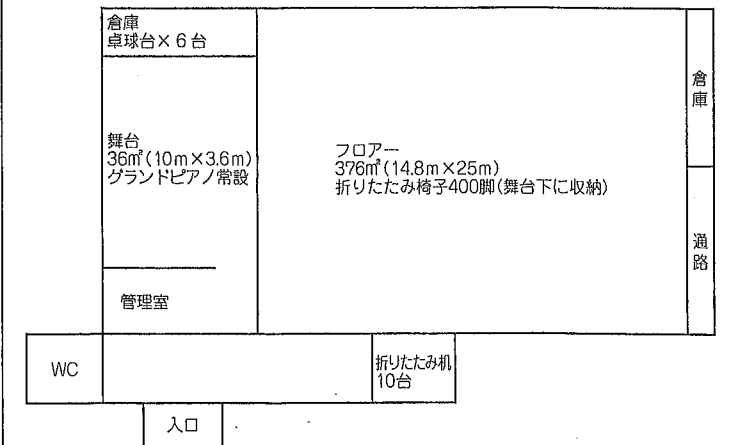

総合案内

まなびやの森・かつらぎ

(奈良県社会教育センター)

●バス停 社会教育センター前

施設配置図

指定管理者のページ (奈良県社会教育センター研修施設)

1 社会教育センター研修施設 (葛城市寺口)

	研修施設	宿泊棟	多目的ホール	計
建物面積	2,292㎡	1,606㎡	556㎡	4,454㎡
建物延面積	5,431㎡	3,583㎡	556㎡	9,570㎡
建物構造	鉄筋コンクリート造			
敷地面積	62,229㎡			

(2) 多目的ホール (体育施設) 設備

施設名	数量及び広さ
体育関係	競技場 (フロアー) 376㎡ (14.8m×25m)
	バレーボールコート 1面
	バドミントンコート 3面
	卓球コート 6面
	姿見鏡 3台
文化関係	ステージ 36㎡ (10m×3.6m)
	グランドピアノ 1台
	アンプ 1台

(3) 宿泊棟

施設名	機能	定員	備考	
宿泊室	和室 8帖×8室	32	合計 70人	
	和室 10帖×6室	30		
	洋室 シングル×4室	4		
	特別室 洋室ツイン1室	2		
広間	和室 6帖1室	2	葛城	
	和洋室 A 32帖	35		宿泊 17人
	和洋室 B 31帖	35		◇ 16人
	和洋室 C 28帖	30		◇ 15人
	和室 40帖	50		◇ 22人
浴室	大	100	サウナ付	
	小	20	サウナ付	
レストラン		92		