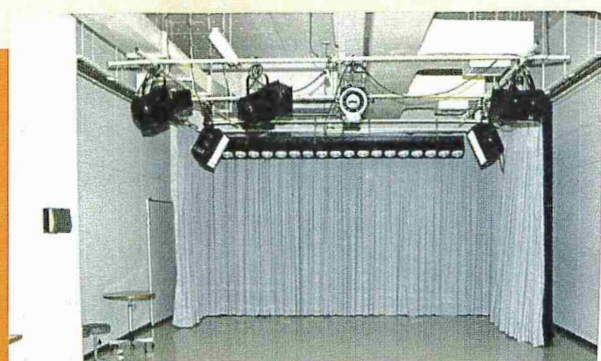

〈奈良県社会教育センター研修棟〉

まなびやの森・かつらぎ

緑豊かなロケーションとパノラマビューの中ゆつたりとした時間を過ごす。

まなびの森・かつらぎ館内のご案内

かつらぎの森に隣接する、「まなびの森・かつらぎ」(奈良県社会教育センター研修棟)は、研修やセミナーなどにご利用頂ける公共施設です。かつらぎの森では、施設を活用した宿泊研修などもご利用頂いております。

◆ エントランスホール

◆ 多目的ホール

◆ 音楽研修室

◆ 視聴覚室

◆ スタジオ

◆ 美術研修室

◆ 工作研修室

◆ 調理研修室

◆ 中研修室

◆ 大研修室

◆ 会議室

(2) 多目的ホール (体育施設) 設備

施設名	数量及び広さ
体育関係	競技場 (フロアー) 376㎡ (14.8m×25m)
	バレーボールコート 1面
	バドミントンコート 3面
	卓球コート 6面
	姿見鏡 3台
文化関係	ステージ 36㎡ (10m×3.6m)
	グランドピアノ 1台
	アンプ 1台

(3) 宿泊棟

施設名	機能	定員	備考	
宿泊室	和室 8帖×8室	32	合計 70人	
	和室 10帖×6室	30		
	洋室 シングル×4室	4		
	特別室 洋室ツイン1室	2		
広間	和室 6帖1室	2	葛城	
	和洋室 A 32帖	35		宿泊 17人
	和洋室 B 31帖	35		◇ 16人
	和洋室 C 28帖	30		◇ 15人
	和室 40帖	50		◇ 22人
浴室	大	100	サウナ付	
	小	20	サウナ付	
レストラン		92		