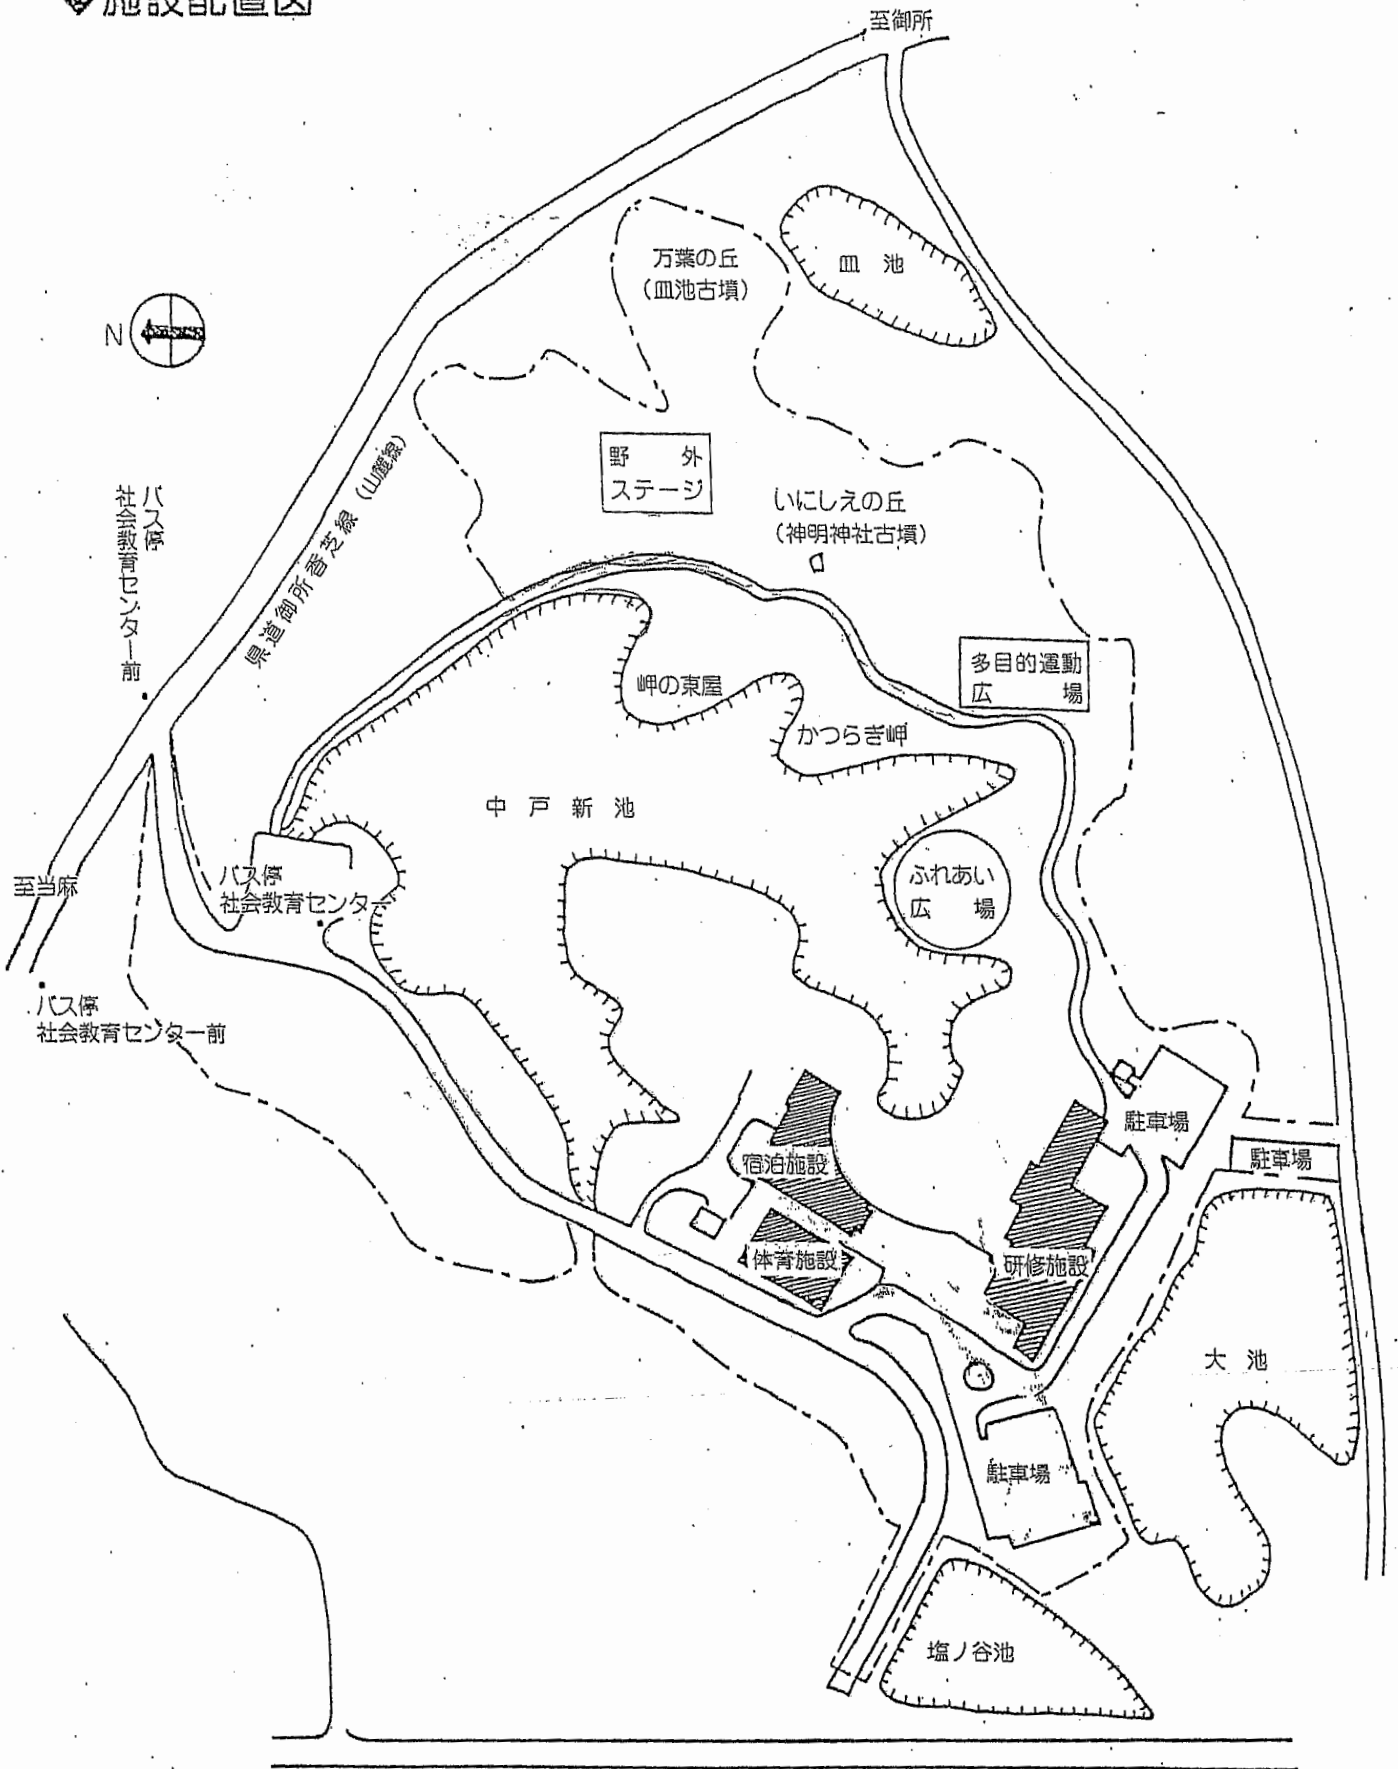

総合案内

まなびやの森・かつらぎ

(奈良県社会教育センター)

●バス停 社会教育センター前

施設配置図

指定管理者のページ (奈良県社会教育センター研修施設)

1 社会教育センター研修施設 (葛城市寺口)

	研修施設	宿泊棟	多目的ホール	計
建物面積	2,292㎡	1,606㎡	556㎡	4,454㎡
建物延面積	5,431㎡	3,583㎡	556㎡	9,570㎡
建物構造	鉄筋コンクリート造			
敷地面積	62,229㎡			