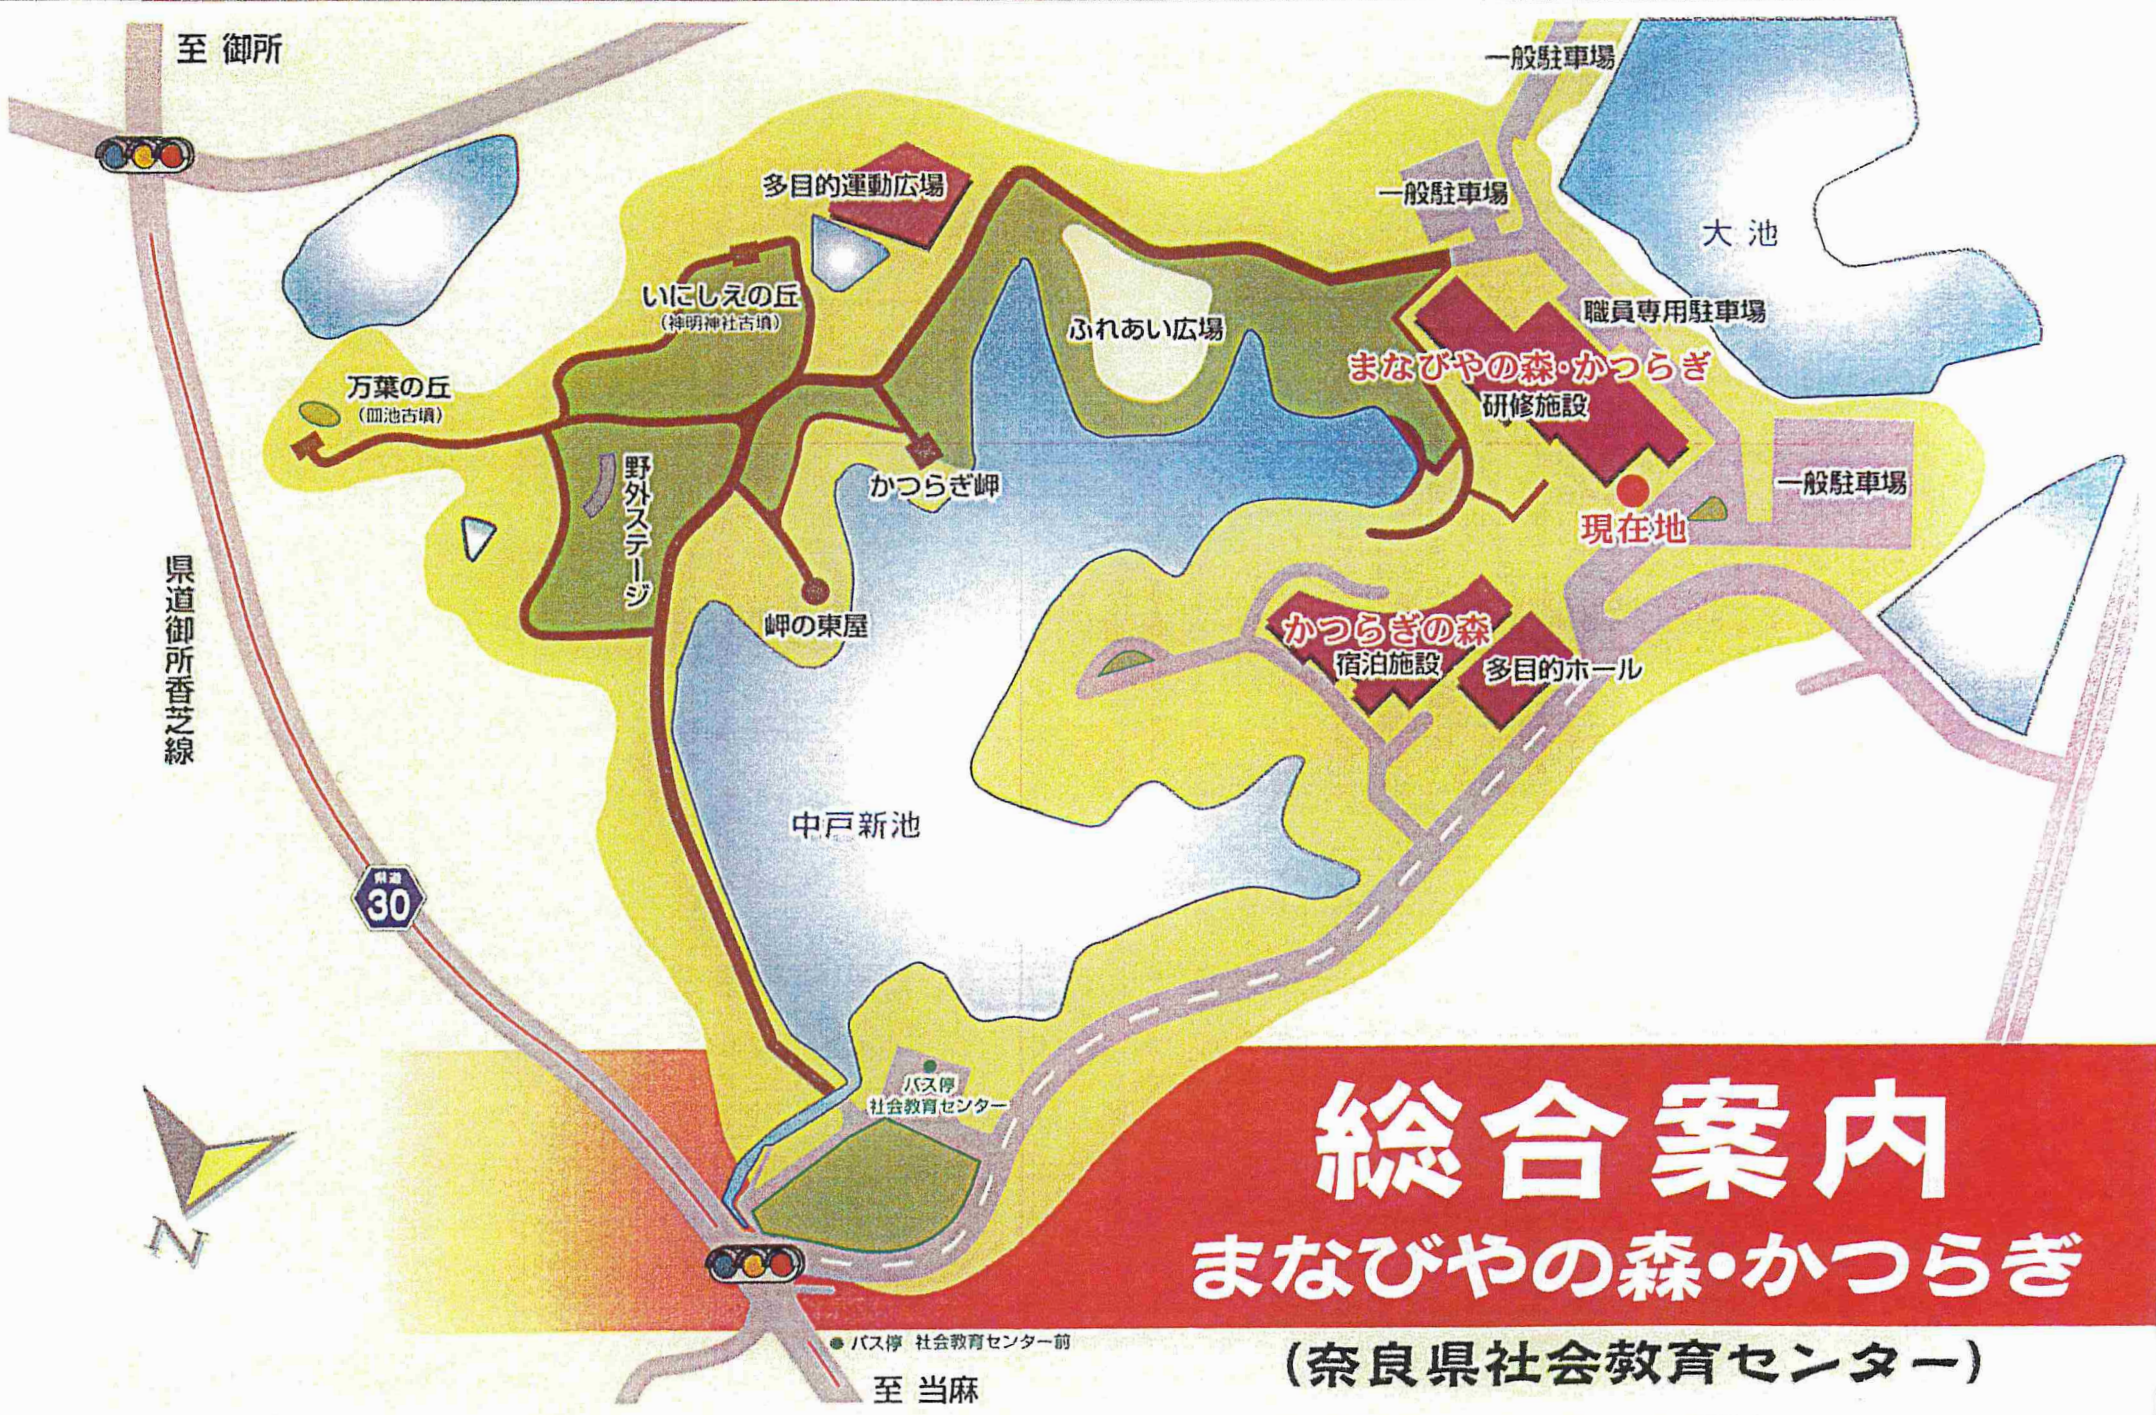

〈奈良県社会教育センター研修棟〉

まなびやの森・かつらぎ

緑豊かなロケーションとパノラマビューの中ゆつたりとした時間を過ごす。

まなびの森・かつらぎ館内のご案内

かつらぎの森に隣接する、「まなびの森・かつらぎ」(奈良県社会教育センター研修棟)は、研修やセミナーなどにご利用頂ける公共施設です。かつらぎの森では、施設を活用した宿泊研修などもご利用頂いております。

◆ エントランスホール

◆ 多目的ホール

◆ 音楽研修室

◆ 和室

宿泊施設「かつらぎの森」。宿泊についてのお問い合わせはこちら【☎】0745-69-6921

また屋外にもゲートボール場や野外活動広場など楽しめる場所がある自然いっぱいの施設です。のんびりと散策もして頂けます。

〈全館貸し切り〉又は〈器楽練習による音楽研修室等の利用〉については、お気軽に電話等でお問い合わせ下さい。【お問い合わせ先】0745-69-6911

- 研修施設使用の申込受付は、利用日の6ヶ月前からです。
(応答日が休館日の場合は、その翌日以降の一番早い開館日)
- 利用区分は、午前9時から12時・午後1時から5時・夜間6時から9時です。(準備・後片付け等の時間も含まれます)
- 音楽関係で利用いただける施設については、以下の通りです。
「合唱」は、音楽研修室(30名まで)・体育館(多目的ホール)・大研修室
「器楽」は、体育館(多目的ホール)・視聴覚室・和室

総合案内

まなびやの森・かつらぎ

(奈良県社会教育センター)

●バス停 社会教育センター前

施設配置図

指定管理者のページ (奈良県社会教育センター研修施設)

1 社会教育センター研修施設 (葛城市寺口)

	研修施設	宿泊棟	多目的ホール	計
建物面積	2,292㎡	1,606㎡	556㎡	4,454㎡
建物延面積	5,431㎡	3,583㎡	556㎡	9,570㎡
建物構造	鉄筋コンクリート造			
敷地面積	62,229㎡			