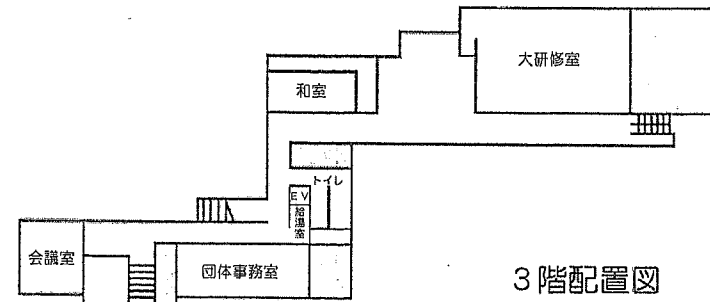

総合案内

まなびやの森・かつらぎ

(奈良県社会教育センター)

●バス停 社会教育センター前

施設配置図

指定管理者のページ (奈良県社会教育センター研修施設)

1 社会教育センター研修施設 (葛城市寺口)

	研修施設	宿泊棟	多目的ホール	計
建物面積	2,292㎡	1,606㎡	556㎡	4,454㎡
建物延面積	5,431㎡	3,583㎡	556㎡	9,570㎡
建物構造	鉄筋コンクリート造			
敷地面積	62,229㎡			

(1) 研修棟

階	室名	定員	機能
3階	大研修室	100人	会議、研修
	会議室	30	会議、研修
	和室	40	華道、茶道、会議、研修
2階	団体事務室		高P、県P、県子連
	中研修室 A/B	各50	会議、研修
	小研修室 A/B	各30	会議、研修
	調理研修室	30	調理研修
	行政資料室		資料整理、読書
	事務室		
	講師室		講師控え室
1階	医務室		応急処置
	印刷室		資料等の印刷
	視聴覚室	100	会議、研修
1階	スタジオ		
	音楽研修室	30	音楽研修
	美術研修室	30	美術研修
1階	工作研修室	24	工芸、陶芸研修

(2) 多目的ホール (体育施設) 設備

施設名	数量及び広さ
体育関係	競技場 (フロアー) 376㎡ (14.8m×25m)
	バレーボールコート 1面
	バドミントンコート 3面
	卓球コート 6面
	姿見鏡 3台
文化関係	ステージ 36㎡ (10m×3.6m)
	グランドピアノ 1台
	アンプ 1台

(3) 宿泊棟

施設名	機能	定員	備考	
宿泊室	和室 8帖×8室	32	合計 70人	
	和室 10帖×6室	30		
	洋室 シングル×4室	4		
	特別室 洋室ツイン1室	2		
広間	和室 6帖1室	2	葛城	
	和洋室 A 32帖	35		宿泊 17人
	和洋室 B 31帖	35		◇ 16人
	和洋室 C 28帖	30		◇ 15人
	和室 40帖	50		◇ 22人
浴室	大	100	サウナ付	
	小	20	サウナ付	
レストラン		92		