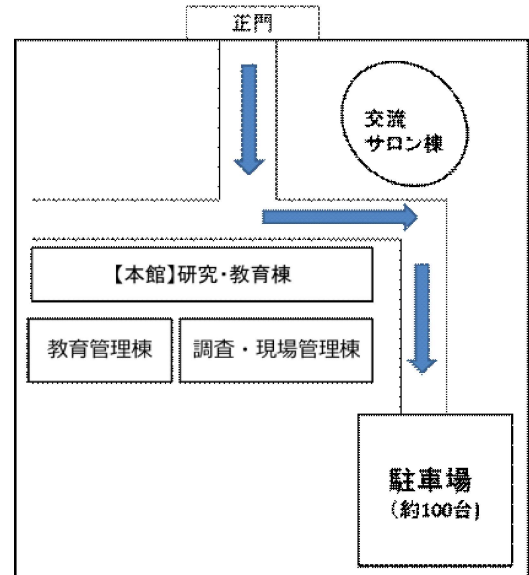

## 会場のご案内

奈良県農業研究開発センター 交流・サロン棟 研修室 A  
〒633-0046 桜井市池之内130

### ○奈良交通バス利用

JR 万葉まほろば線・近鉄大阪線「桜井駅」より

奈良交通バス南口2番のりば

明日香奥山・明日香資料館西行き(安倍文殊院・山田寺・飛鳥資料館経由)

「安倍小学校」下車徒歩5分

### ○桜井市コミュニティバス利用

JR 万葉まほろば線・近鉄大阪線「桜井駅」より

【南循環路線】北口2番のりば・南口2番のりば

「生田」下車徒歩15分

注意:お車でお越しの際は、農業研究開発センターの正門までは県道15号線からお入りください。