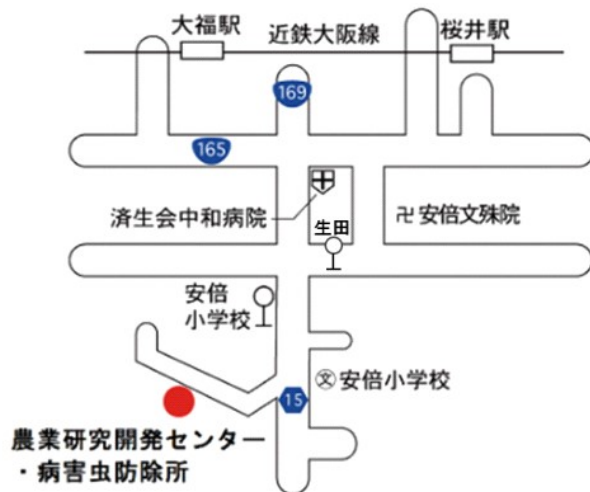

## 会場のご案内

奈良県農業研究開発センター 交流・サロン棟 研修室 A  
〒633-0046 桜井市池之内130

### ○奈良交通バス利用

JR 万葉まほろば線・近鉄大阪線「桜井駅」より

奈良交通バス南口2番のりば

明日香奥山・明日香資料館西行き(安倍文殊院・山田寺・飛鳥資料館経由)

「安倍小学校」下車徒歩5分

### ○桜井市コミュニティバス利用

JR 万葉まほろば線・近鉄大阪線「桜井駅」より

【南循環路線】北口2番のりば・南口2番のりば

「生田」下車徒歩15分

注意:お車でお越しの際は、農業研究開発センターの正門までは県道15号線からお入りください。