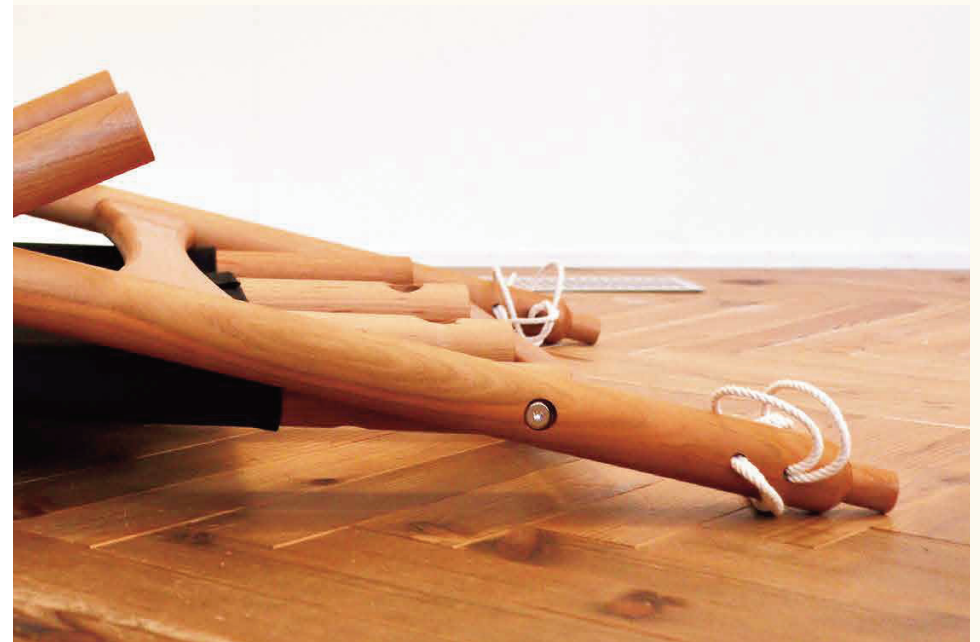

家具・什器・インテリア 家具／インテリア

MURAO FURNITURE

私たちMURAO FURNITUREでは、「作り手の欲しいもの」を素直にデザインし、製作しています。オーソドックスでありながら独創的な家具や、木材の個性を生かしたユニークで存在感のある器などをラインナップしています。

SHORE CHAIR

ひじ掛けの4点の紐をゆるめることで、折りたたみが可能となったパーソナルチェアです。

フレームにはサクラ材、座面と背もたれは厚手の帆布を使用し、経年変化を楽しめるオイルフィニッシュを施しています。

リビングルームから、屋外のテラスやキャンプまで幅広くお使いいただけます。

表情豊かな木材を生かしたユニークで存在感のある器は、菓子皿や小物置きとして。

TOROPIC CHAIR

職人によって手編みされた美しく、涼しげな藤材の座面・背もたれと、堅牢なケヤキ材のフレームが特徴的なリラックスチェアです。

暖かい地域のリゾートをイメージして、デザインされています。座面高はやや低めで、アームレス仕様なので、より自由な姿勢でお使いいただけます。