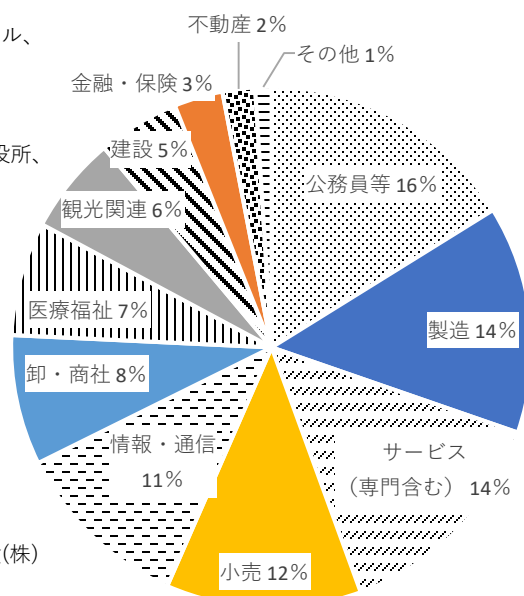

< R 2 >

なら国際映画祭、春日若宮おん祭、奈良マラソン、なら燈花会、奈良市地球温暖化対策地域協議会、佐保ふれあいまつり、大和な雛まつり（お城まつり）、子どもお弁当開発プロジェクト（榛原まちづくり協議会）、菟田野まちづくり協議会の農業・林業体験、御杖村寺子屋事業、珠光茶会、まほろば円舞会、奈良ユニバーサル観光マップ、市民節電所まほろば、少年フォローズ奈POLI（奈良県警）、全国金魚すくい選手権大会、ムジークフェストなら、采女祭 など

卒業後の進路の状況

年 度	卒業者数 a	進学者数 b	就職 希望者数 c	就職・進学 以外 (a-b-c) d	就職内定者 e		就職活動 継続者 (c-e) f	fのうち 公務員試験 再受験希望	
					うち 県内就職者	就職率 e / c			
R 3	153人	3人	144人	6人	138人	17人	95.8%	6人	4人
R 2	161人	3人	146人	12人	139人	16人	95.2%	7人	2人
R 1	145人	4人	136人	5人	132人	14人	97.1%	4人	2人

R 3年度卒業生就職先（一部）

1. 奈良県内への就職 17名
   奈良県庁（5名）、奈良市役所（2名）、田原本町役場、(株)南都銀行、(株)奈良ホテル、(株)ルビー、合同会社ほうせき箱、社会福祉法人協同福祉会 等
2. 公務員 21名
   総務省四国行政評価支局、自衛隊（2名）、奈良県庁（5名）、奈良市役所（2名）、田原本町役場、大阪府庁（2名）、大東市役所、京都市役所、宇治市役所、福知山市役所、城陽市役所、精華町役場、静岡県庁、今治市役所
3. その他企業等（うち国内上場企業 30名）
   〔製造〕アース製薬(株)、ホソカワミクロン(株)、(株)中山製鋼所、東和薬品(株)、HOYA(株) 等
   〔サービス〕エン・ジャパン(株)、総合警備保障(株)、(株)スタッフサービス 等
   〔小売〕(株)しまむら、(株)ライフコーポレーション、(株)平和堂、(株)コスモス薬品 等
   〔運輸・情報・通信〕(株)EMシステムズ、(株)図研、コムチュア(株)、Sky(株)、新日本コンピュータマネジメント(株)等
   〔卸・商社〕フルサトグループ、(株)ネクスティエレクトロニクス、ふたば産業(株) 等
   〔医療・福祉〕社会福祉法人京都社会福祉事業団、社会福祉法人協同福祉会、 等
   〔観光関連〕(株)奈良ホテル、(株)星野リゾート、(株)星野リゾート・マネジメント 等
   〔建設・不動産〕共同エンジニアリング(株)、(株)日立プラントサービス、セキスイファミエス近畿(株) 等
   〔金融・保険〕(株)南都銀行、(株)紀陽銀行、京都中央信用金庫、メットライフ生命保険(株)
   〔その他〕グリーン大阪農業協同組合
4. 進学 3名
   京都第一赤十字看護専門学校、星ヶ丘洋裁学校、Abitus

◆ R 3年度卒業生就職先の産業別分類