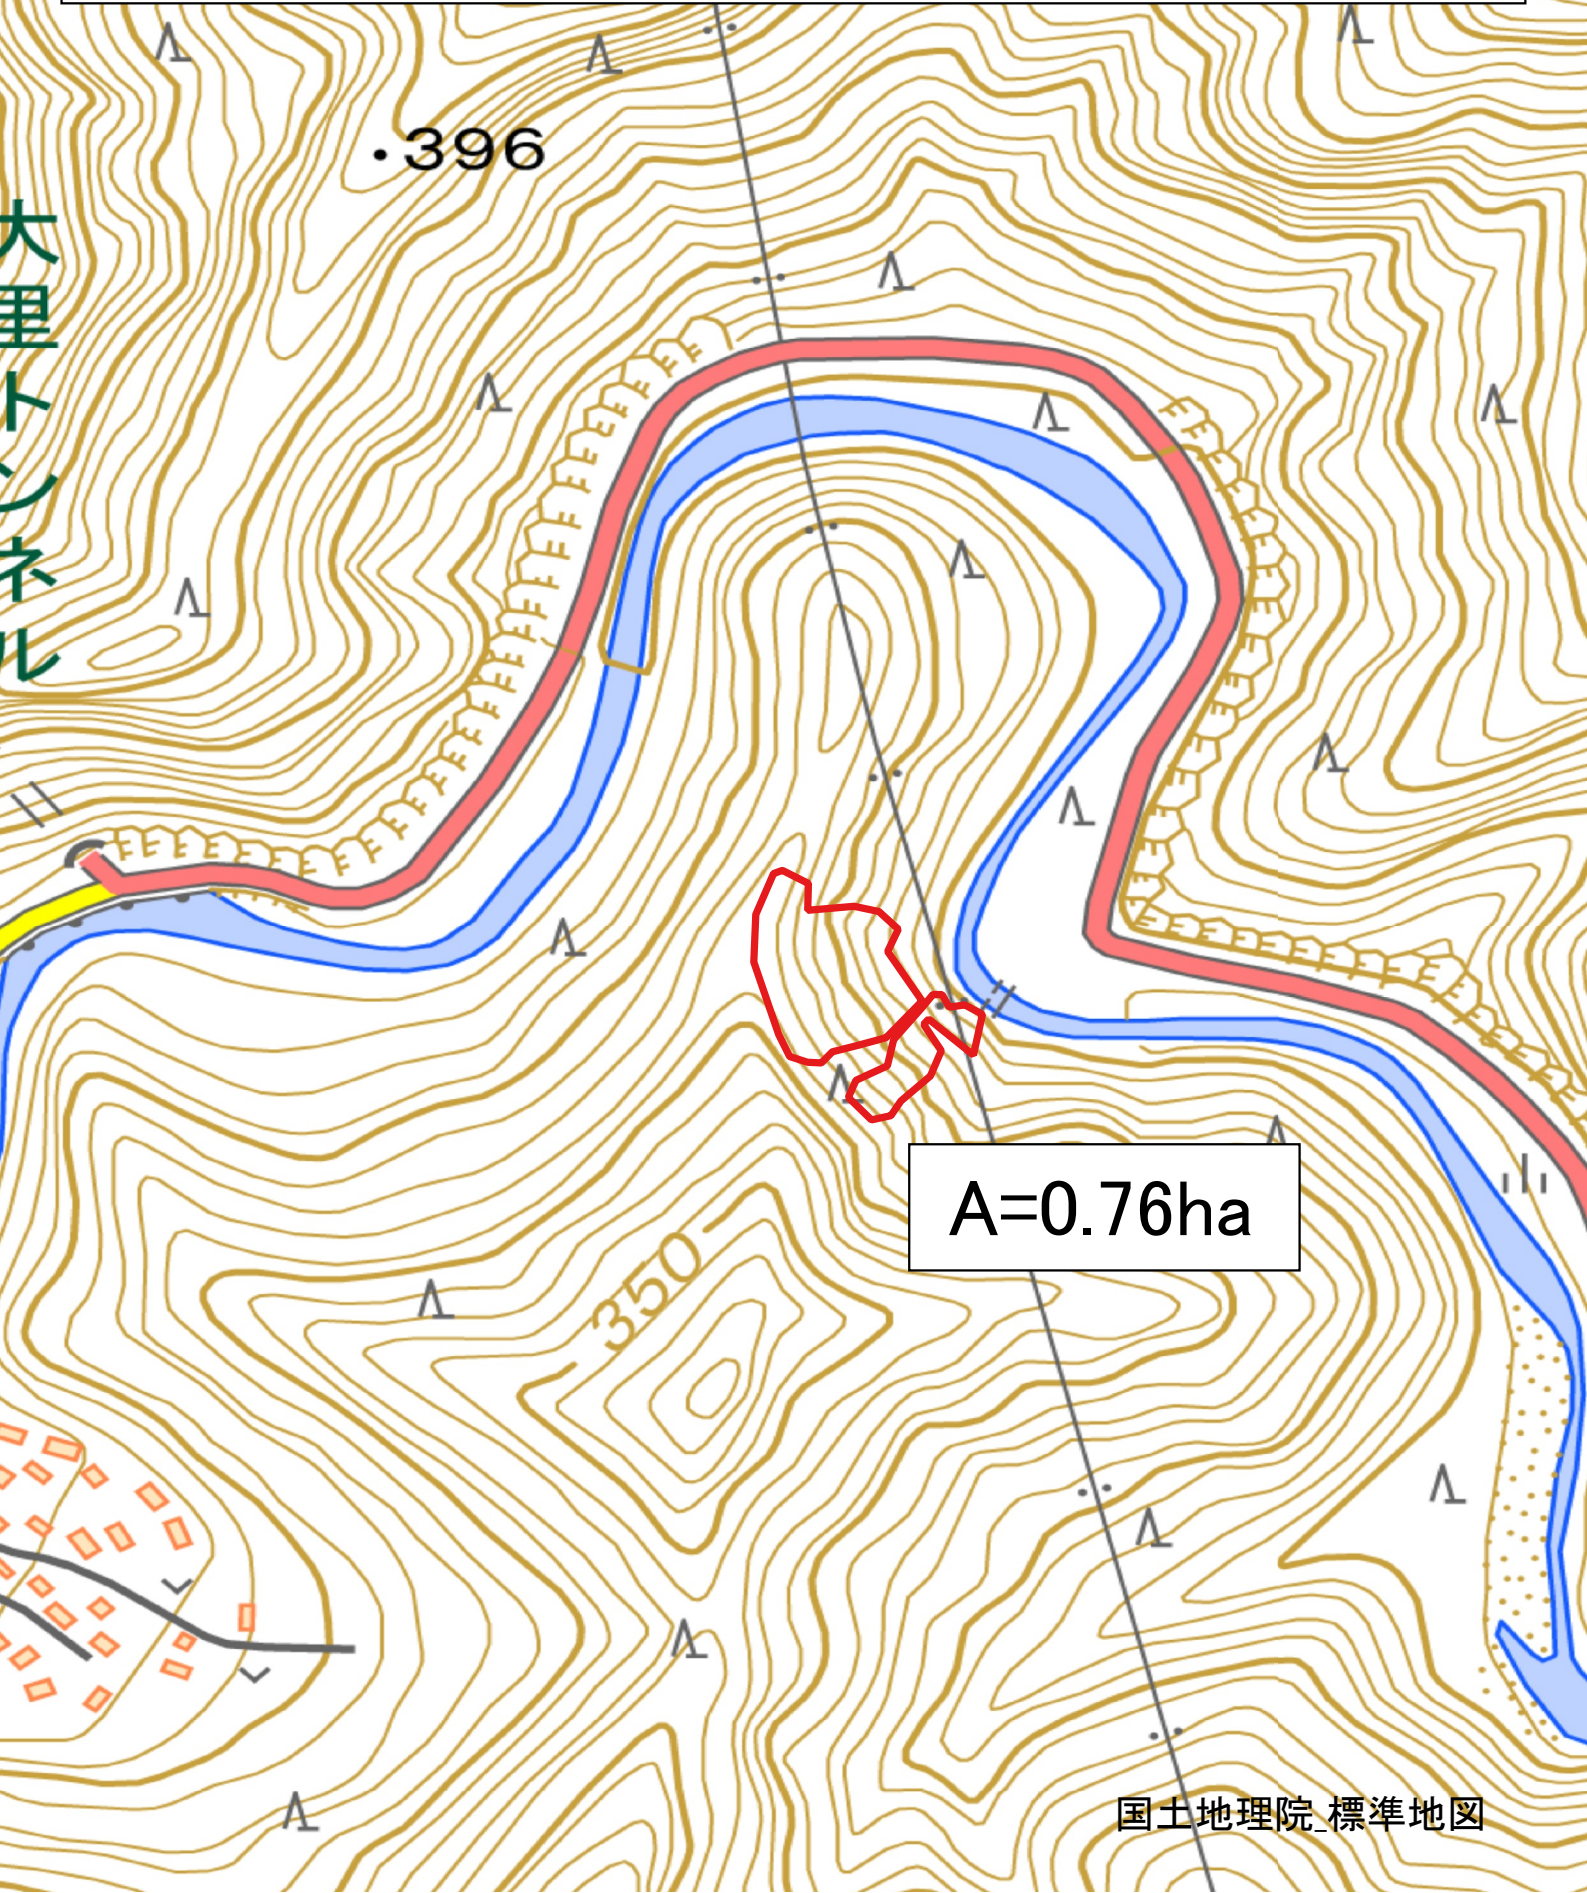

令和5年度県営林造成事業
保育間伐 第1号
下津呂経営区 (1/3,000)

大里
トシ
ネル

A=0.76ha