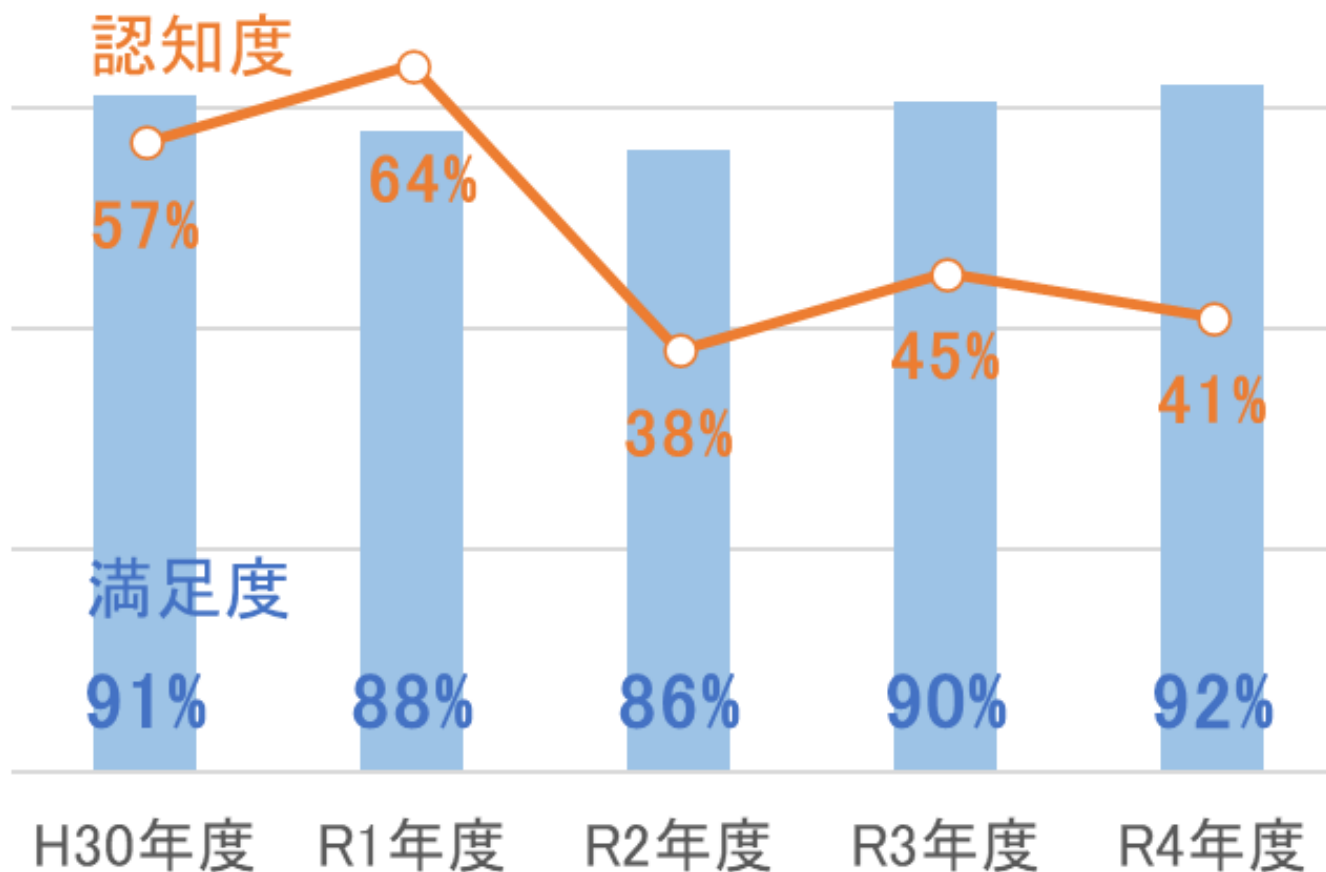

令和4年度の振り返り②

～当芸術祭全体の満足度及び認知度推移～

※ 来場者アンケートより