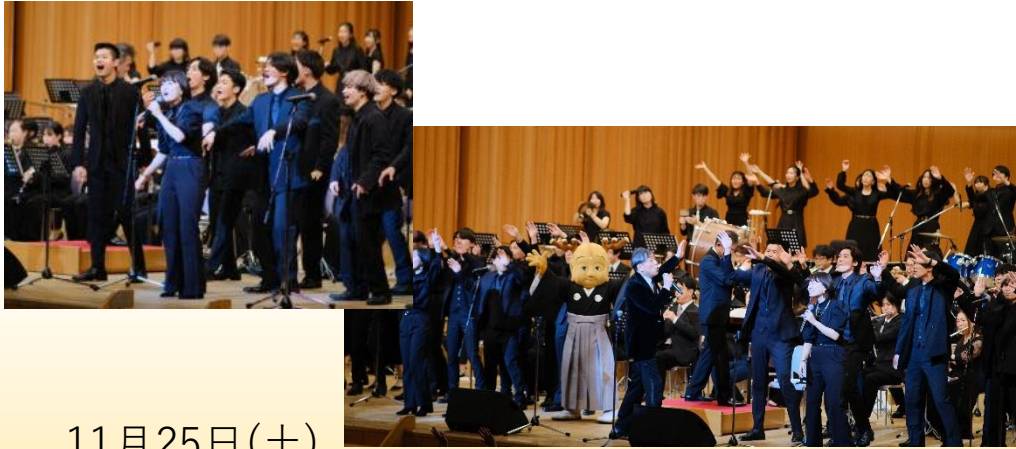

ビッグ幡in東大寺に応募された全ての絵画作品を特設Webサイトで展示

みんな芸ピアノ

ビッグ幡in東大寺の応募作品の中から選出された作品をラッピングしたピアノが県内を巡回

10月21日(土)・22日(日)

@平城宮跡歴史公園 天平つどい館

11月3日(金・祝)～12日(日)@東大寺東楽門横
みんな芸期間中に県内巡回予定

(設置会場、日程は調整中)

まほろば あいのわ コンサート

今年度より子ども向けのイベントとして、音楽を通して障がいのある人とない人の新たな出会いや交流を創出することを目的にコンサートを開催
出演者は公募し、事前練習会を実施

11月3日(金・祝)
@DMG MORIやまと郡山城ホール 大ホール

プライベート美術館

県内の障がいのある人が描いた絵画を「お見合い展示」でのマッチングを経て、まちなかで展示
店舗の客、店舗スタッフ、作品制作者等の「交流・共創」を目指す

10月21日(土)
～11月5日(日)
@県内社寺・店舗等

秋のゴスペル&ビッグバンドコンサート

滋慶学園の学生を中心に、ゴスペルとビッグバンドの音楽ステージを開催

11月25日(土)

@奈良県橿原文化会館 大ホール

子ども向けワークショップ

子どもたちが芸術文化に触れる機会を持てるよう、県内の児童福祉施設などで音楽やダンスのワークショップを開催

9/24(日)@天理養徳院 9/30(土)@飛鳥学院保育所

国際音楽交歓コンサート2023奈良公演