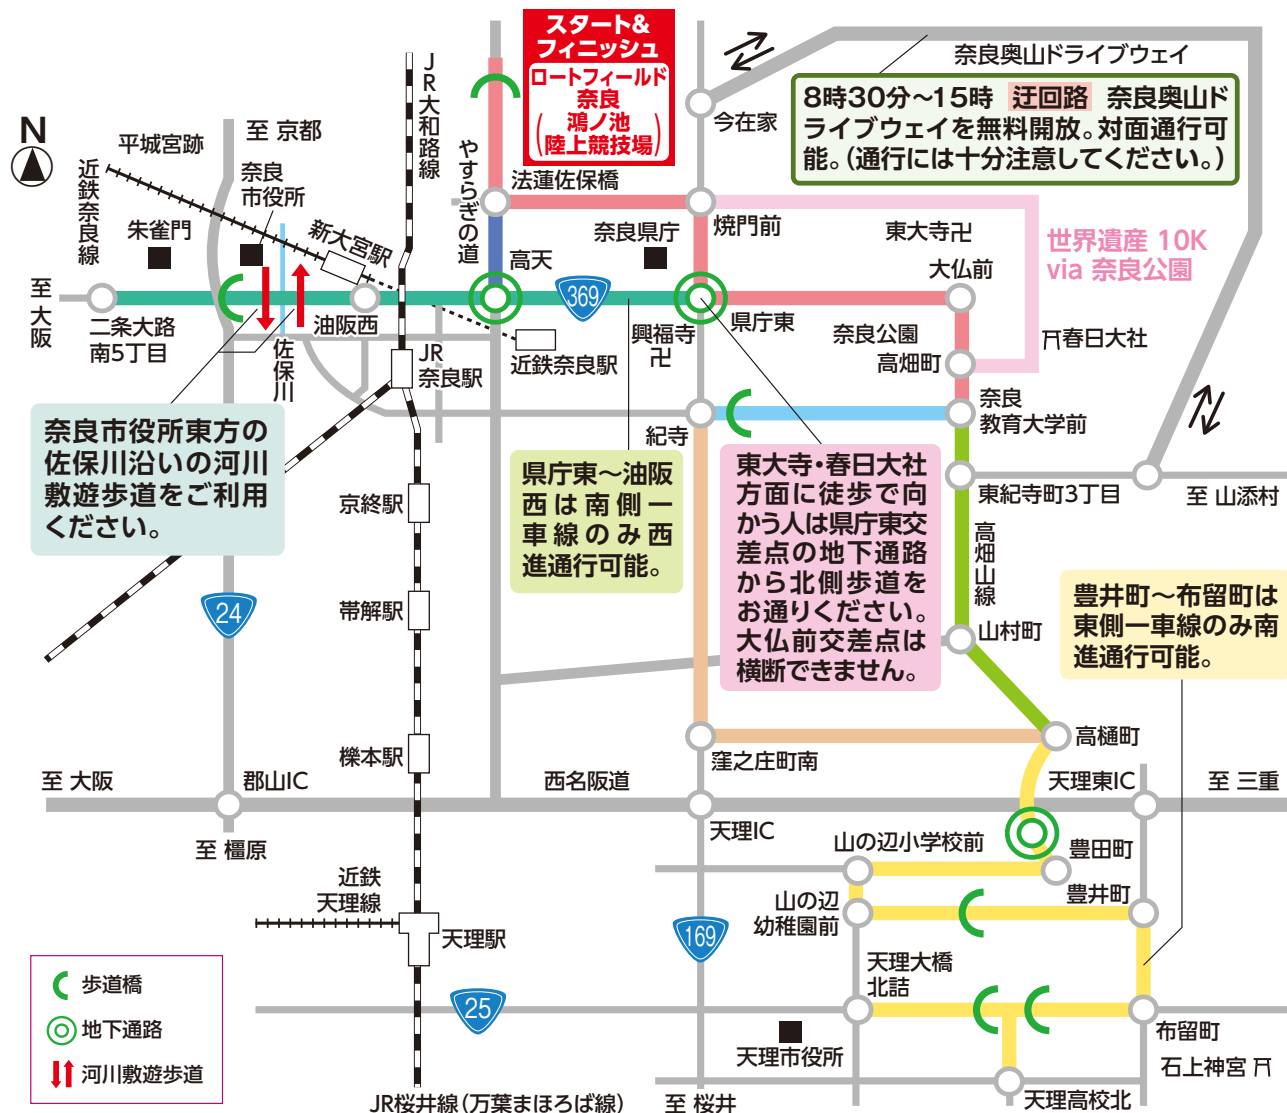

12/10(日) 奈良マラソンを開催します!

県政 / スポット

交通規制のお知らせ 12月10日(日) 8時30分頃～15時頃

12月10日(日)は、奈良市・天理市内で広域交通規制が行われます。マイカーの自粛や迂回にご協力をお願いします。

- ランナーが通過中は、自動車の通行や横断はできません(緊急自動車を除く)。
- 歩行者は、歩道橋、地下通路の利用や、大会関係者の指示に従って横断してください。
- バイク(エンジンを切って)、自転車は押して横断してください。
- コースにつながる道路も規制されます。最終ランナーの通過後に、順次解除します。
- 周辺道路の渋滞、路線バスの遅延、運休にご注意ください。
- 沿道での応援は、近隣住民・周囲の方々のご迷惑にならないようご注意ください。
- コース・車道・私有地への立ち入り、騒音、ゴミの放置などは絶対におやめください。

8時30分頃～15時頃 ◆奈良教育大学前～大仏前～県庁東～焼門前～法蓮佐保橋～ルートフィールド奈良	8時30分頃～10時40分頃 ◆やすらぎの道/法蓮佐保橋～高天	8時30分頃～10時50分頃 ◆大宮通り(国道369号)/県庁東～二条大路南5丁目
9時10分頃～10時50分頃 ◆高畑町～焼門前	9時10分頃～11時頃 ◆奈良教育大学前～紀寺	9時20分頃～11時45分頃 ◆天理街道(国道169号)/紀寺～窪之庄町南～高樋町
9時40分頃～14時10分頃 ◆高樋町～豊田町～山の辺幼稚園前～豊井町～布留町～天理大橋北詰	10時30分頃～14時45分頃 ◆高樋町～山村町 ◆高畑山線/山村町～奈良教育大学前	

※ 規制時間・規制区間は予定であり、変更されることがあります。