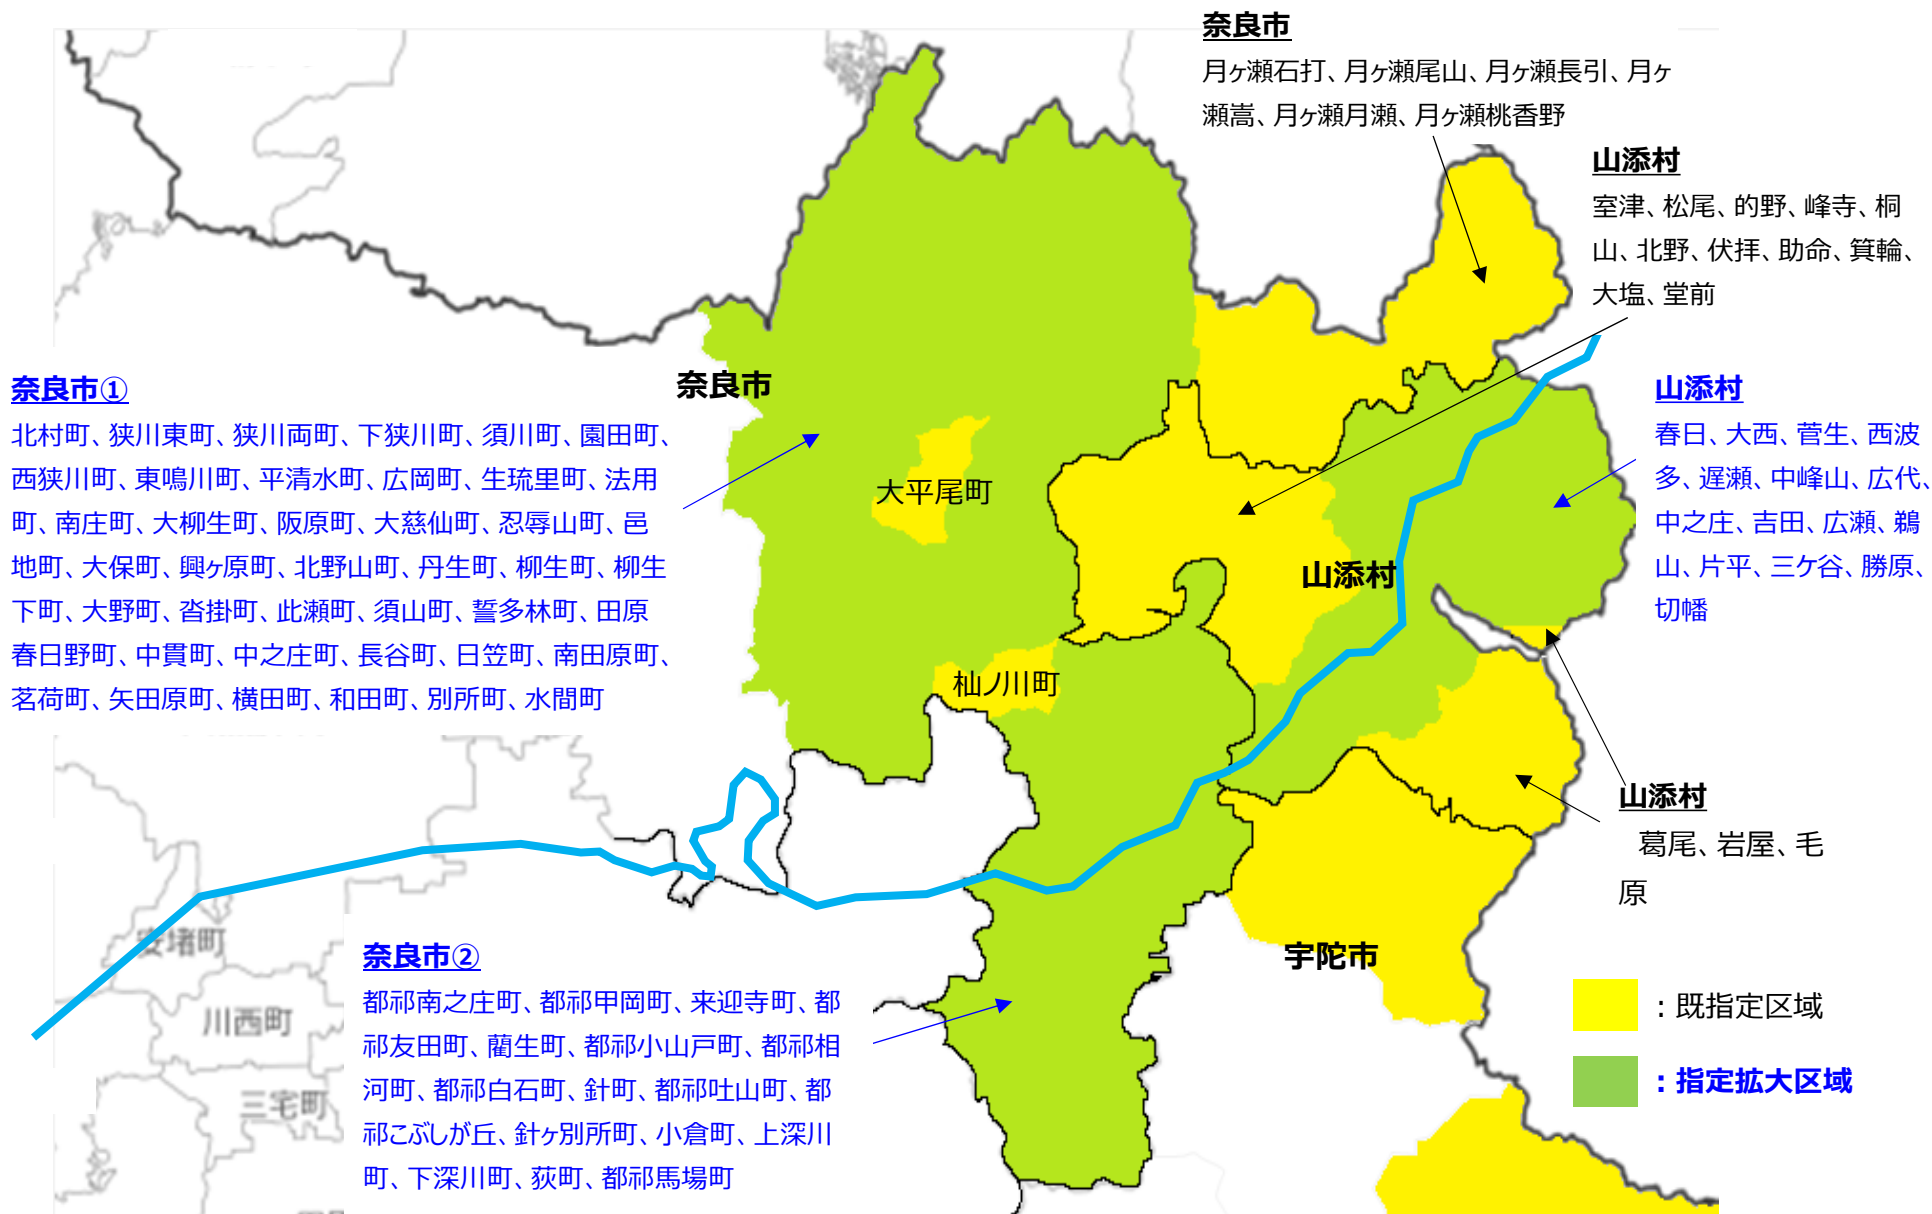

(1) 奈良市

【拡大の考え方】奈良市教育委員会が定める市立中学校通学区域における「田原中学校・興東館柳生中学校・都祁中学校」区域

【拡大後の地域】※下線部が拡大した地域

柚ノ川町、大平尾町、月ヶ瀬石打、月ヶ瀬尾山、月ヶ瀬長引、月ヶ瀬嵩、月ヶ瀬月瀬、月ヶ瀬桃香野、北村町、狭川東町、狭川両町、下狭川町、須川町、園田町、西狭川町、東鳴川町、平清水町、広岡町、生琉里町、法用町、南庄町、大柳生町、阪原町、大慈仙町、忍辱山町、邑地町、大保町、興ヶ原町、北野山町、丹生町、柳生町、柳生下町、大野町、沓掛町、此瀬町、須山町、誓多林町、田原春日野町、中貫町、中之庄町、長谷町、日笠町、南田原町、茗荷町、矢田原町、横田町、和田町、別所町、水間町、都祁南之庄町、都祁甲岡町、来迎寺町、都祁友田町、藺生町、都祁小山戸町、都祁相河町、都祁白石町、針町、都祁吐山町、都祁こぶしが丘、針ヶ別所町、小倉町、上深川町、下深川町、荻町、都祁馬場町

(2) 山添村

【拡大の考え方】現在指定されていない全ての区域

【拡大後の地域】※下線部が拡大した地域

葛尾、室津、松尾、的野、峰寺、桐山、北野、岩屋、毛原、伏拝、助命、箕輪、大塩、堂前、春日、大西、菅生、西波多、遅瀬、中峰山、広代、中之庄、吉田、広瀬、鵜山、片平、三ヶ谷、勝原、切幡

3 施行期日

令和5年12月 1日 施行（予定）

施行後、各中学校及び高等学校に周知

○区域指定変更位置図

市町村名	区域
奈良市	<u>杣ノ川町、大平尾町、月ヶ瀬石打、月ヶ瀬尾山、月ヶ瀬長引、月ヶ瀬嵩、月ヶ瀬月瀬、月ヶ瀬桃香野、北村町、狭川東町、狭川両町、下狭川町、須川町、園田町、西狭川町、東鳴川町、平清水町、広岡町、生琉里町、法用町、南庄町、大柳生町、阪原町、大慈仙町、忍辱山町、邑地町、大保町、興ヶ原町、北野山町、丹生町、柳生町、柳生下町、大野町、沓掛町、此瀬町、須山町、誓多林町、田原春日野町、中貫町、中之庄町、長谷町、日笠町、南田原町、茗荷町、矢田原町、横田町、和田町、別所町、水間町、都祁南之庄町、都祁甲岡町、来迎寺町、都祁友田町、藺生町、都祁小山戸町、都祁相河町、都祁白石町、針町、都祁吐山町、都祁こぶしが丘、針ヶ別所町、小倉町、上深川町、下深川町、荻町、都祁馬場町</u>
山添村	<u>葛尾、室津、松尾、的野、峰寺、桐山、北野、岩屋、毛原、伏拝、助命、箕輪、大塩、堂前、春日、大西、菅生、西波多、遅瀬、中峰山、広代、中之庄、吉田、広瀬、鶺山、片平、三ヶ谷、勝原、切幡</u>

	(略)	
	(略)	春日、大西、菅生、西波多、遅瀬、中峰山、広代、中之庄、吉田、広瀬、鶴山、片平、三ヶ谷、勝原、切幡

	(略)	
	(略)	