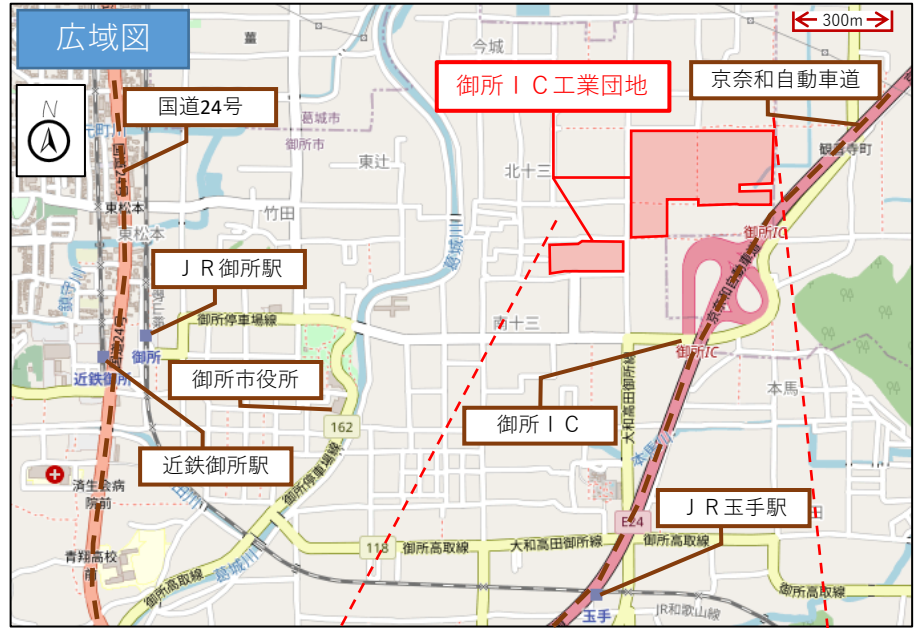

御所 I C 工業団地の概要

- 団地名：御所 I C 工業団地
- 事業主体：奈良県
- 所在地：御所市大字北十三、南十三、出屋敷
- 開発面積：約12.2ha
- 分譲面積：約 8.3ha
- 区画数：4 区画

©OpenStreetMap contributors

第1期企業募集の対象地

完成予想図