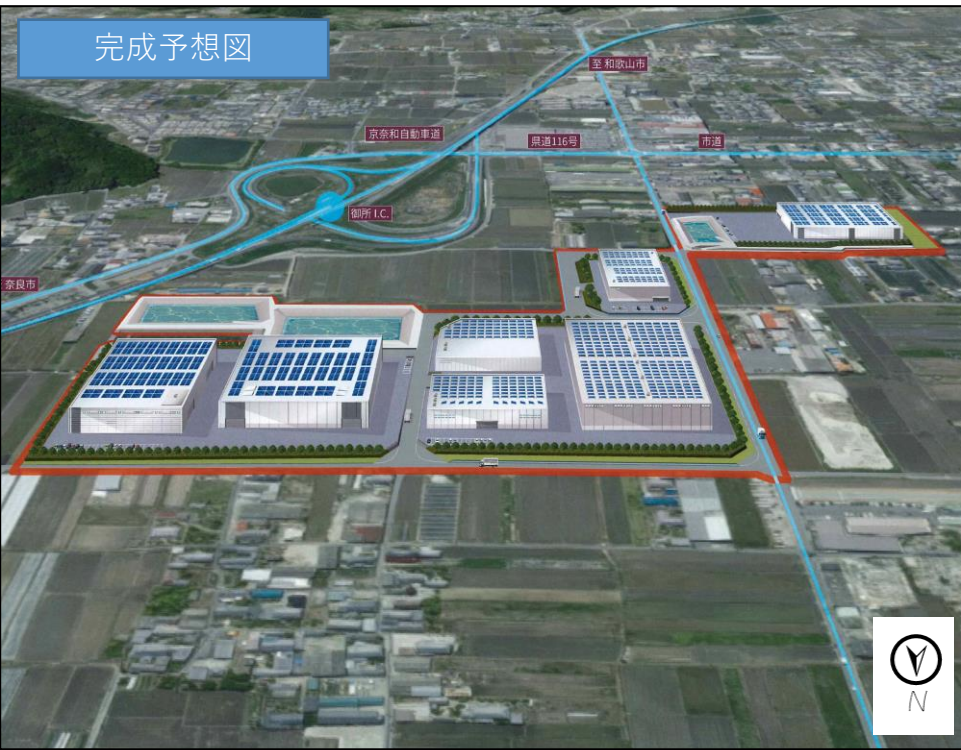

御所 I C 工業団地の概要

- 団地名：御所 I C 工業団地
- 事業主体：奈良県
- 所在地：御所市大字北十三、南十三、出屋敷
- 開発面積：約12.2ha
- 分譲面積：約 8.3ha
- 区画数：4 区画

©OpenStreetMap contributors

第1期企業募集の対象地

完成予想図