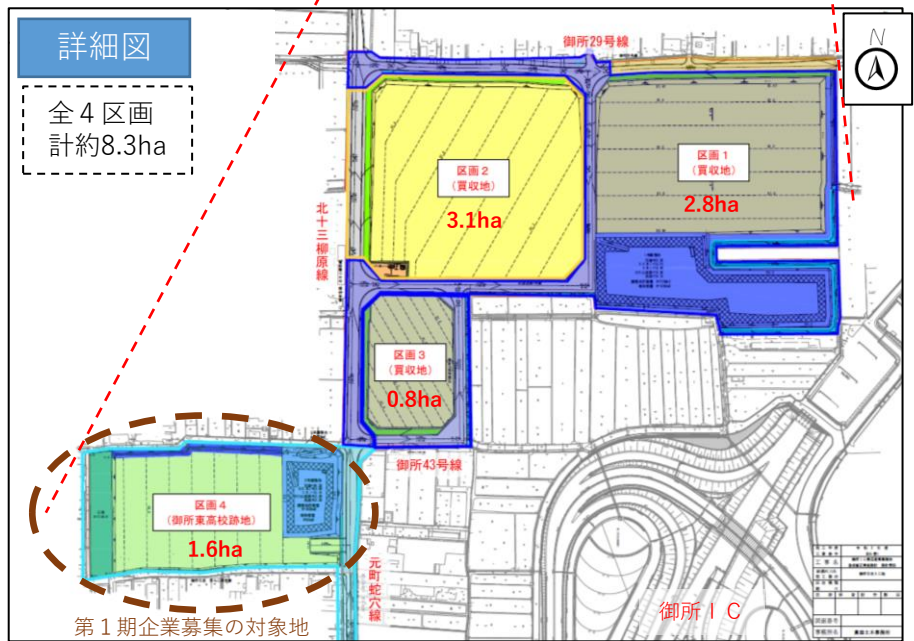

御所 I C 工業団地の概要

- 団地名：御所 I C 工業団地
- 事業主体：奈良県
- 所在地：御所市大字北十三、南十三、出屋敷
- 開発面積：約12.2ha
- 分譲面積：約 8.3ha
- 区画数：4 区画

©OpenStreetMap contributors

第1期企業募集の対象地

完成予想図