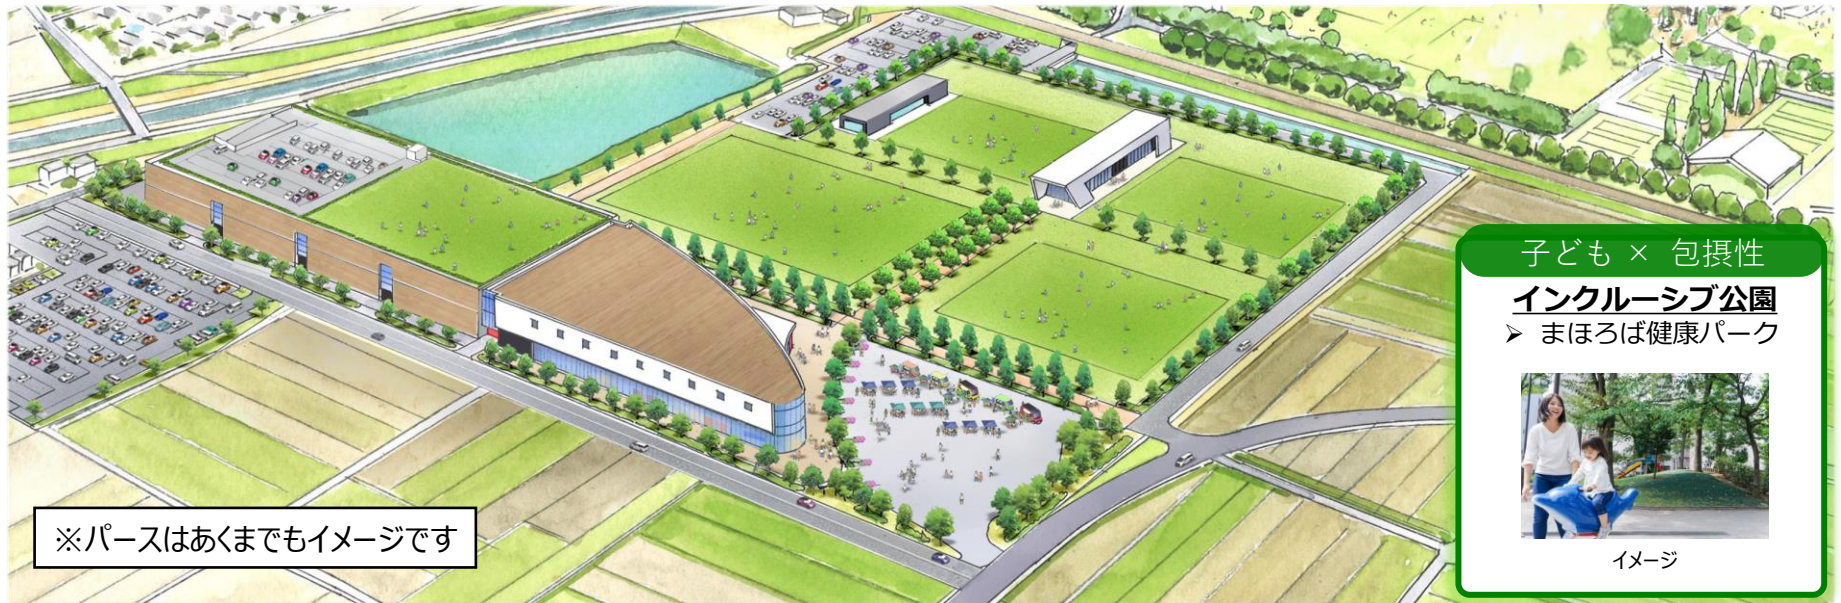

知事・川西町長共同記者会見

令和6年2月6日（火）

川西町（下永地区）の用地活用について

担当 文化・教育・くらし創造部
大和平野中央構想・スタートアップ推進課
鳥谷越（内線61085）

子どもを中心に多様な交流が生まれるまち KAWANISHI 下永地区 (約15ha)

※パースはあくまでもイメージです

子ども × 包摂性

インクルーシブ公園

➤ まほろば健康パーク

イメージ

企業 × 子ども × 交流

地域の活性化につながり、 子どもたちも楽しめる企業を誘致

- 地域に成長と活力をもたらす企業誘致
- 単なる企業立地にとどまらず、子どもたちが楽しめる機能を併設
- まほろば健康パークと相まって、一日中遊び、楽しめるスポットに

イメージ

スポーツ × 子ども × 交流

地域のスポーツの振興にも資する 世界的スポーツチームの関連拠点を誘致

- 世界に羽ばたくアスリートを輩出する拠点を誘致
- 国内はもとより世界各地のチームが強化試合や大会を通じて県内に滞在（宿泊を伴うスポーツツーリズム）
- 地域の子どもたちやチームとも連携することで、スポーツの裾野を拡大
- 留学生と地元の学校・地域との交流（スポーツを軸にした国際交流の促進）

Designed by Freepik
イメージ

今後の進め方

- 本日お示しした基本的な方針に従い、
 - ▶計画策定、埋蔵文化財発掘調査等の実施
 - ▶地元・関係者に対し丁寧に説明
 - ▶計画をもとに、県と町が速やかに協定を締結