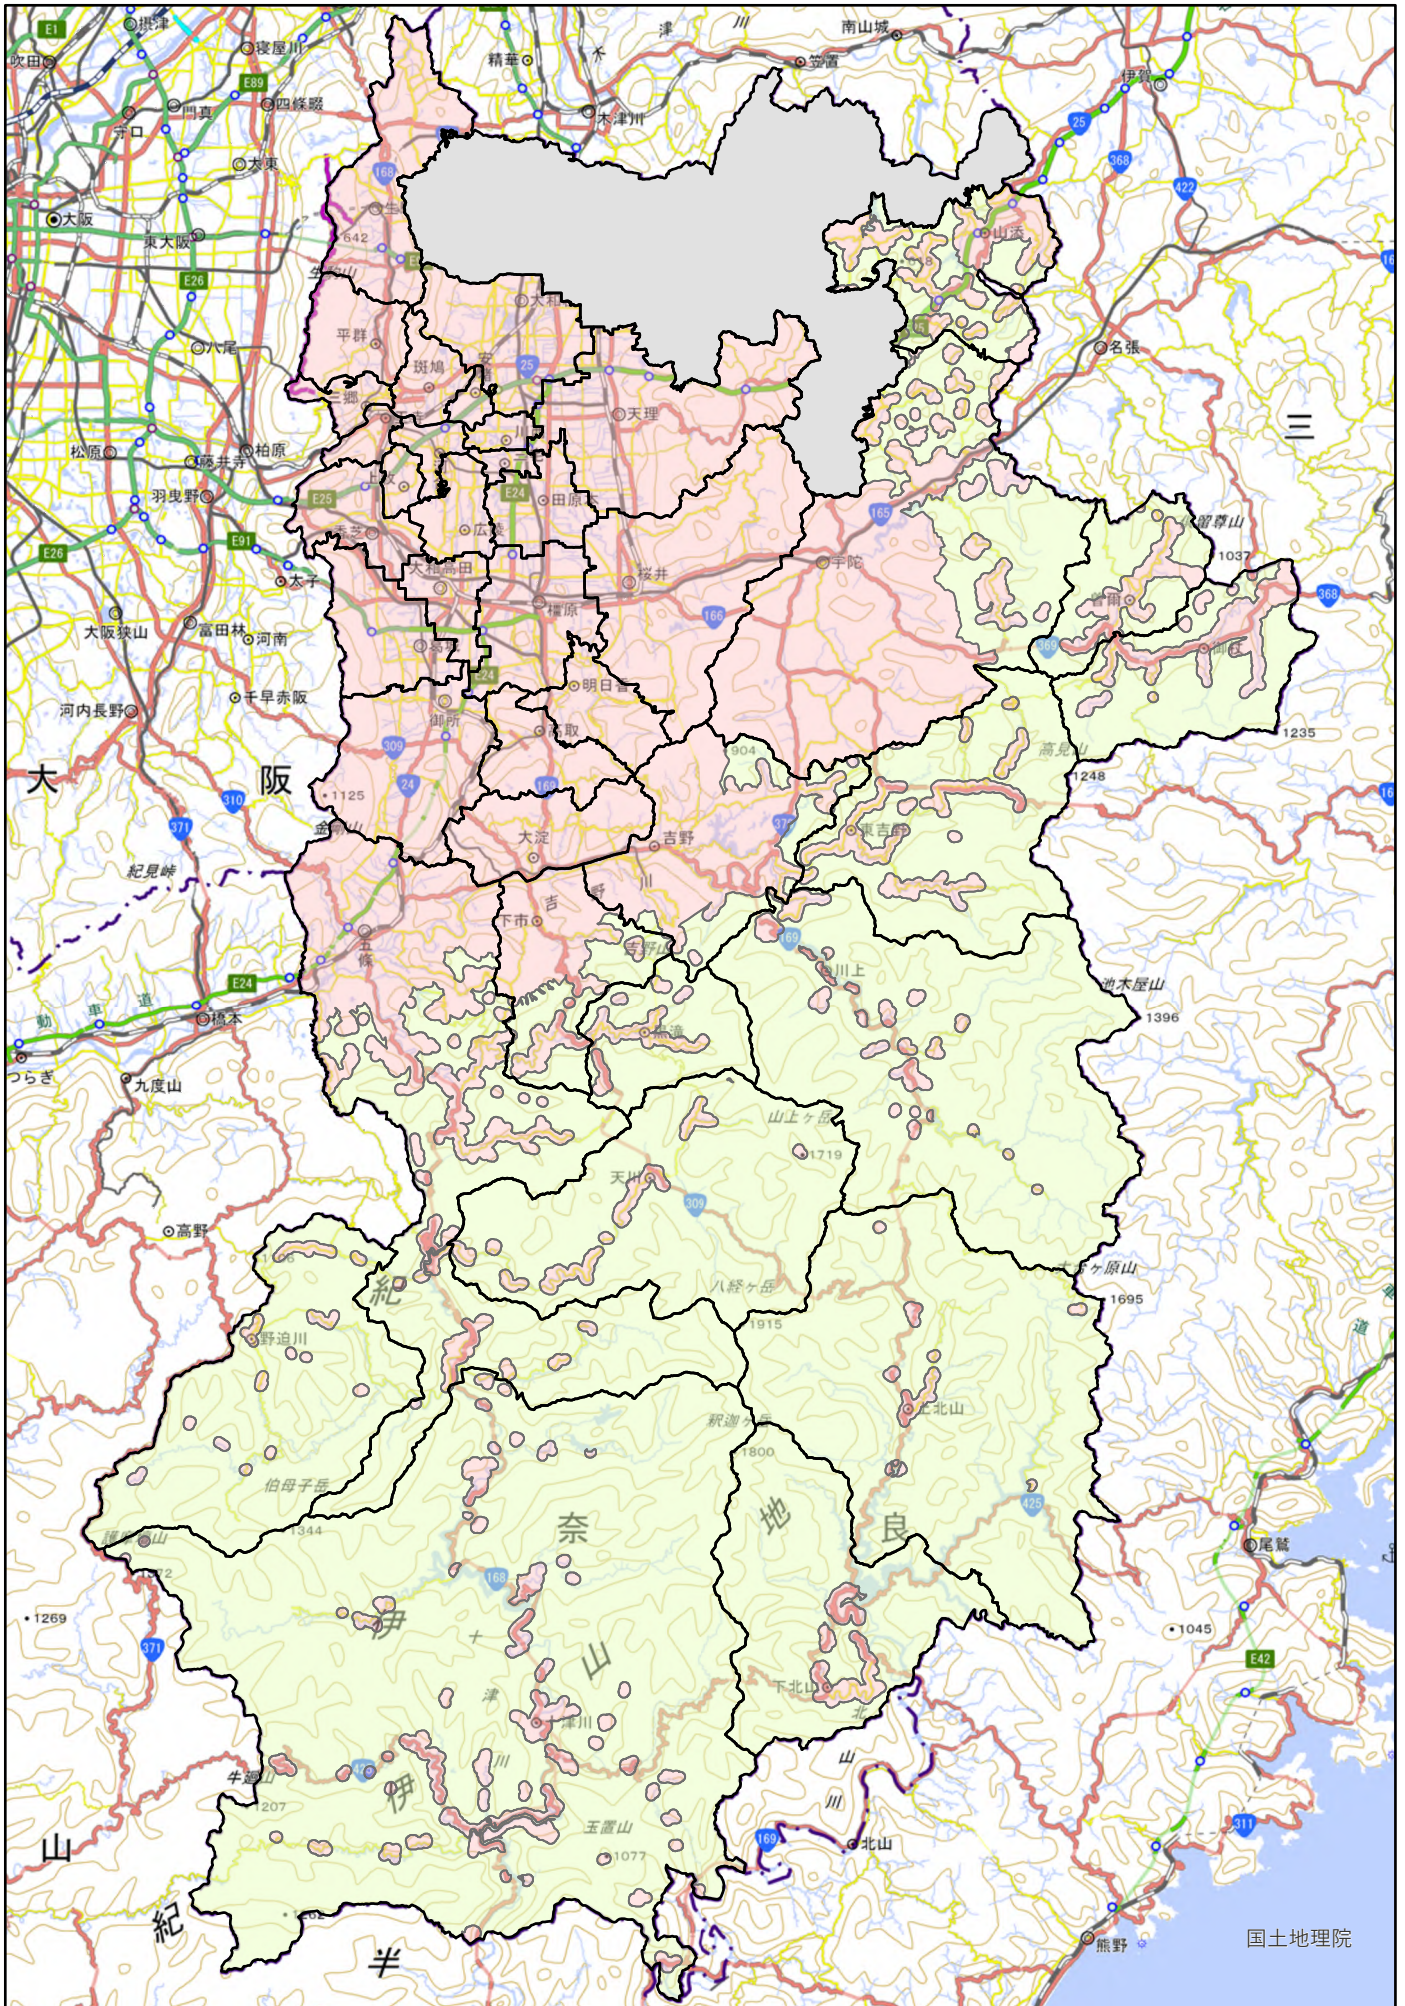

奈良県 宅地造成等工事規制区域・特定盛土等規制区域の候補区域

- 市町村境界
- 宅地造成等工事規制区域
- 奈良市(県管轄外)
- 特定盛土等規制区域

縮尺: 1:390,000

国土地理院