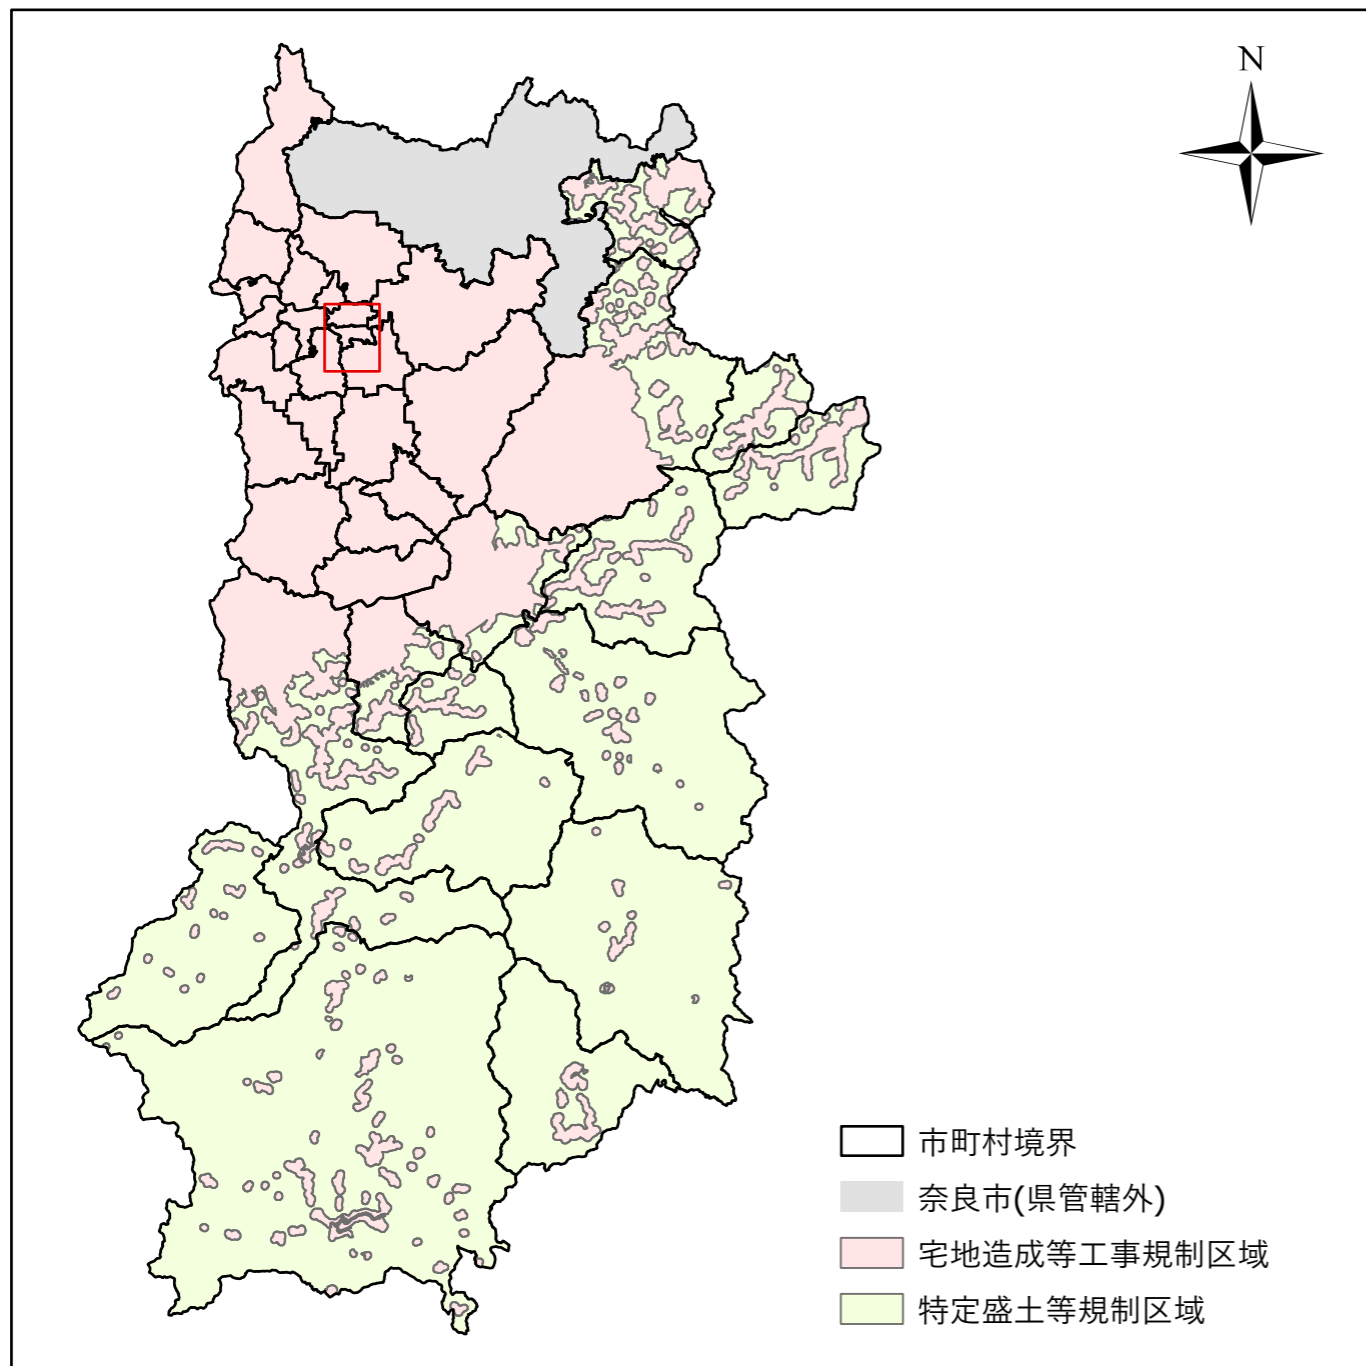

全体及び詳細位置図

区 域	三宅町	宅地造成等工事規制区域 特定盛土等規制区域	の候補区域
所 在 地	奈良県 三宅町		
調 査 時 期	令和5年4月～令和6年5月		

全体位置図(S=1:600,000)

詳細位置図(S=1:23,000)