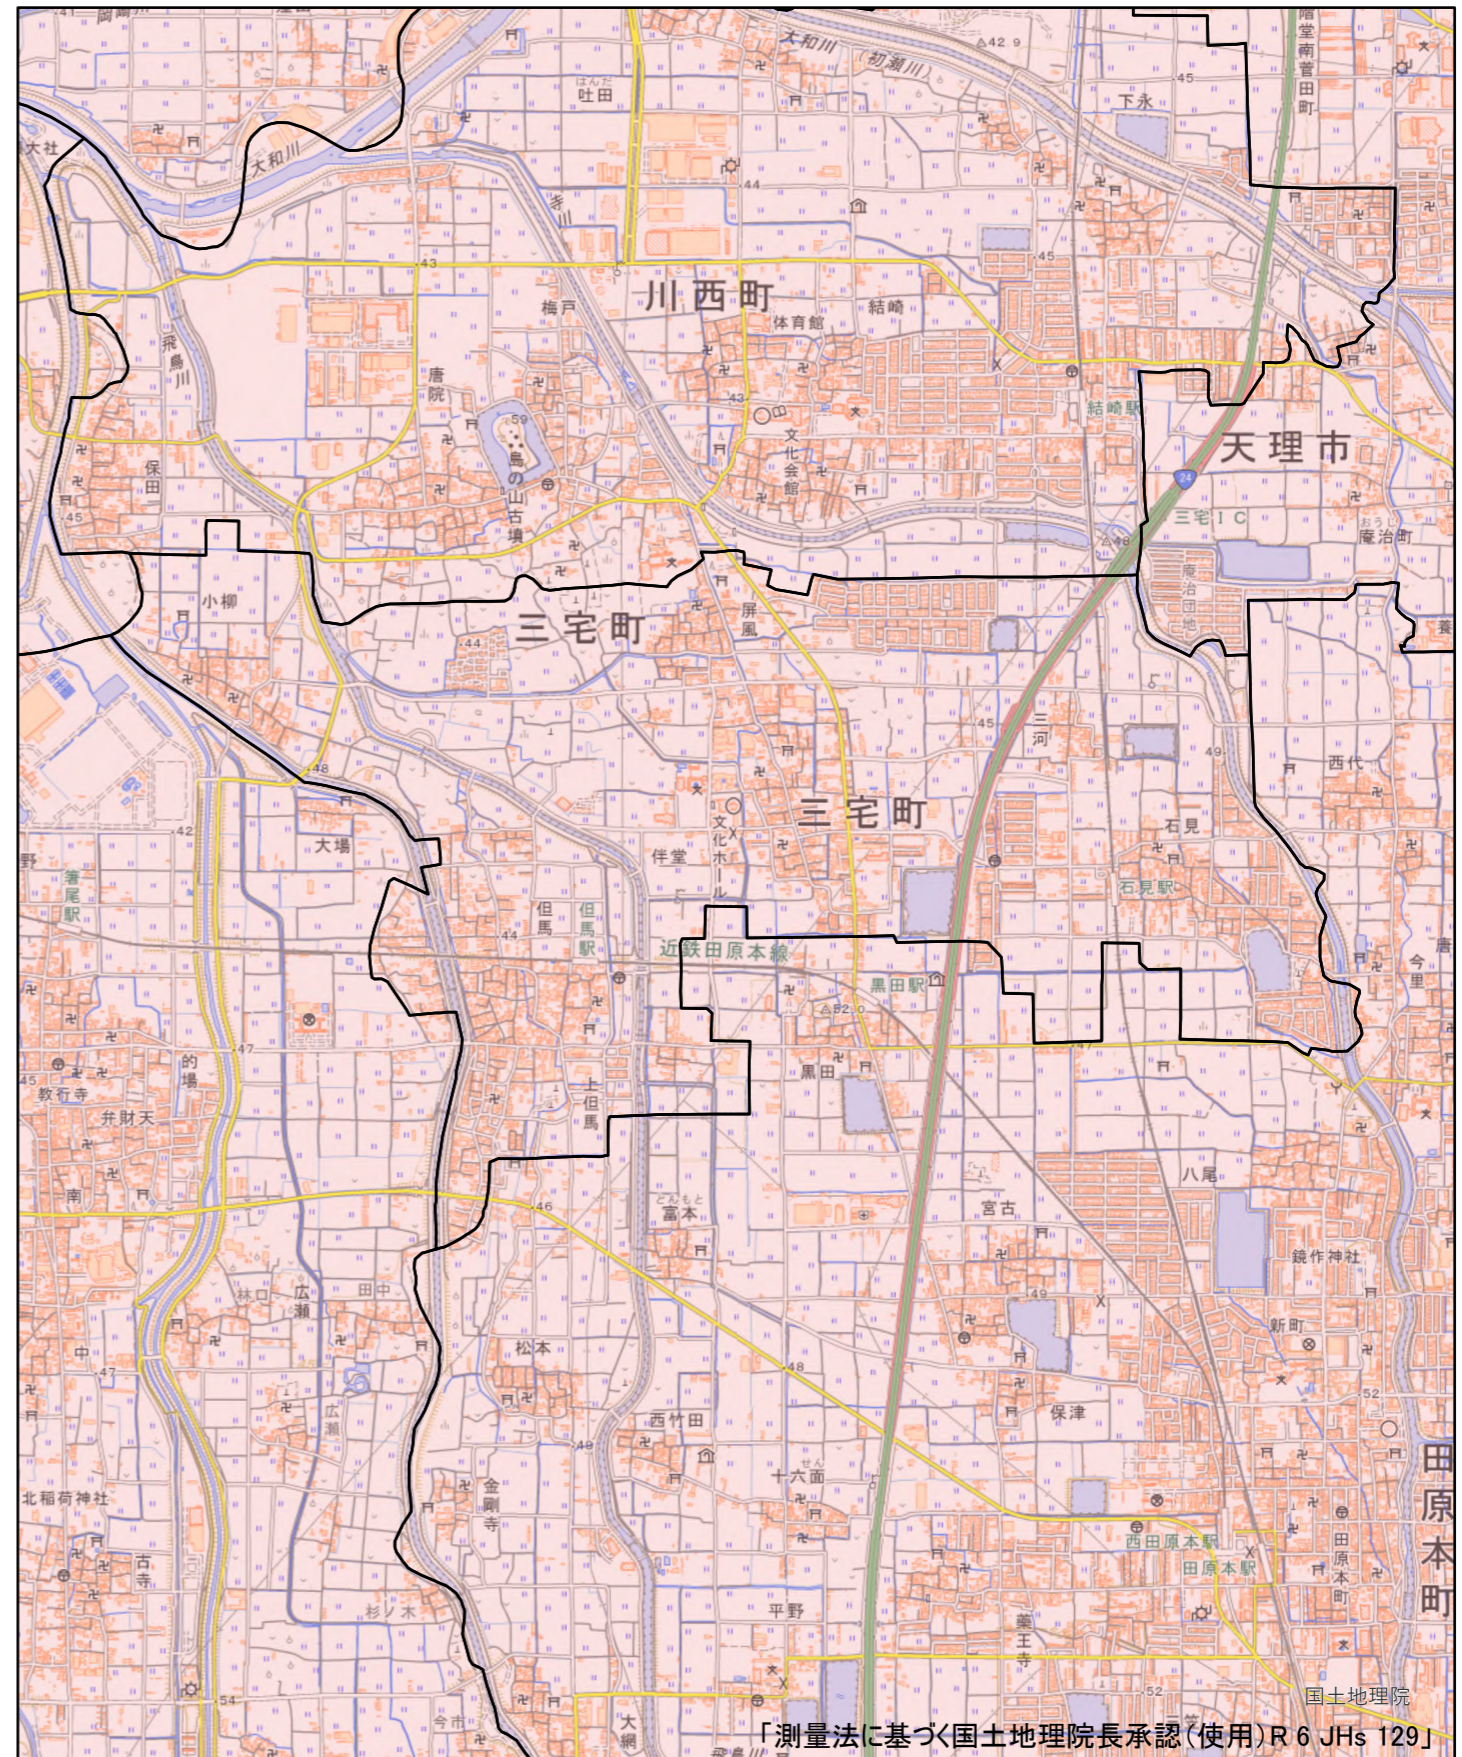

全体及び詳細位置図

区 域	三宅町	宅地造成等工事規制区域 特定盛土等規制区域	の候補区域
所 在 地	奈良県 三宅町		
調 査 時 期	令和5年4月～令和6年5月		

全体位置図(S=1:600,000)

詳細位置図(S=1:23,000)