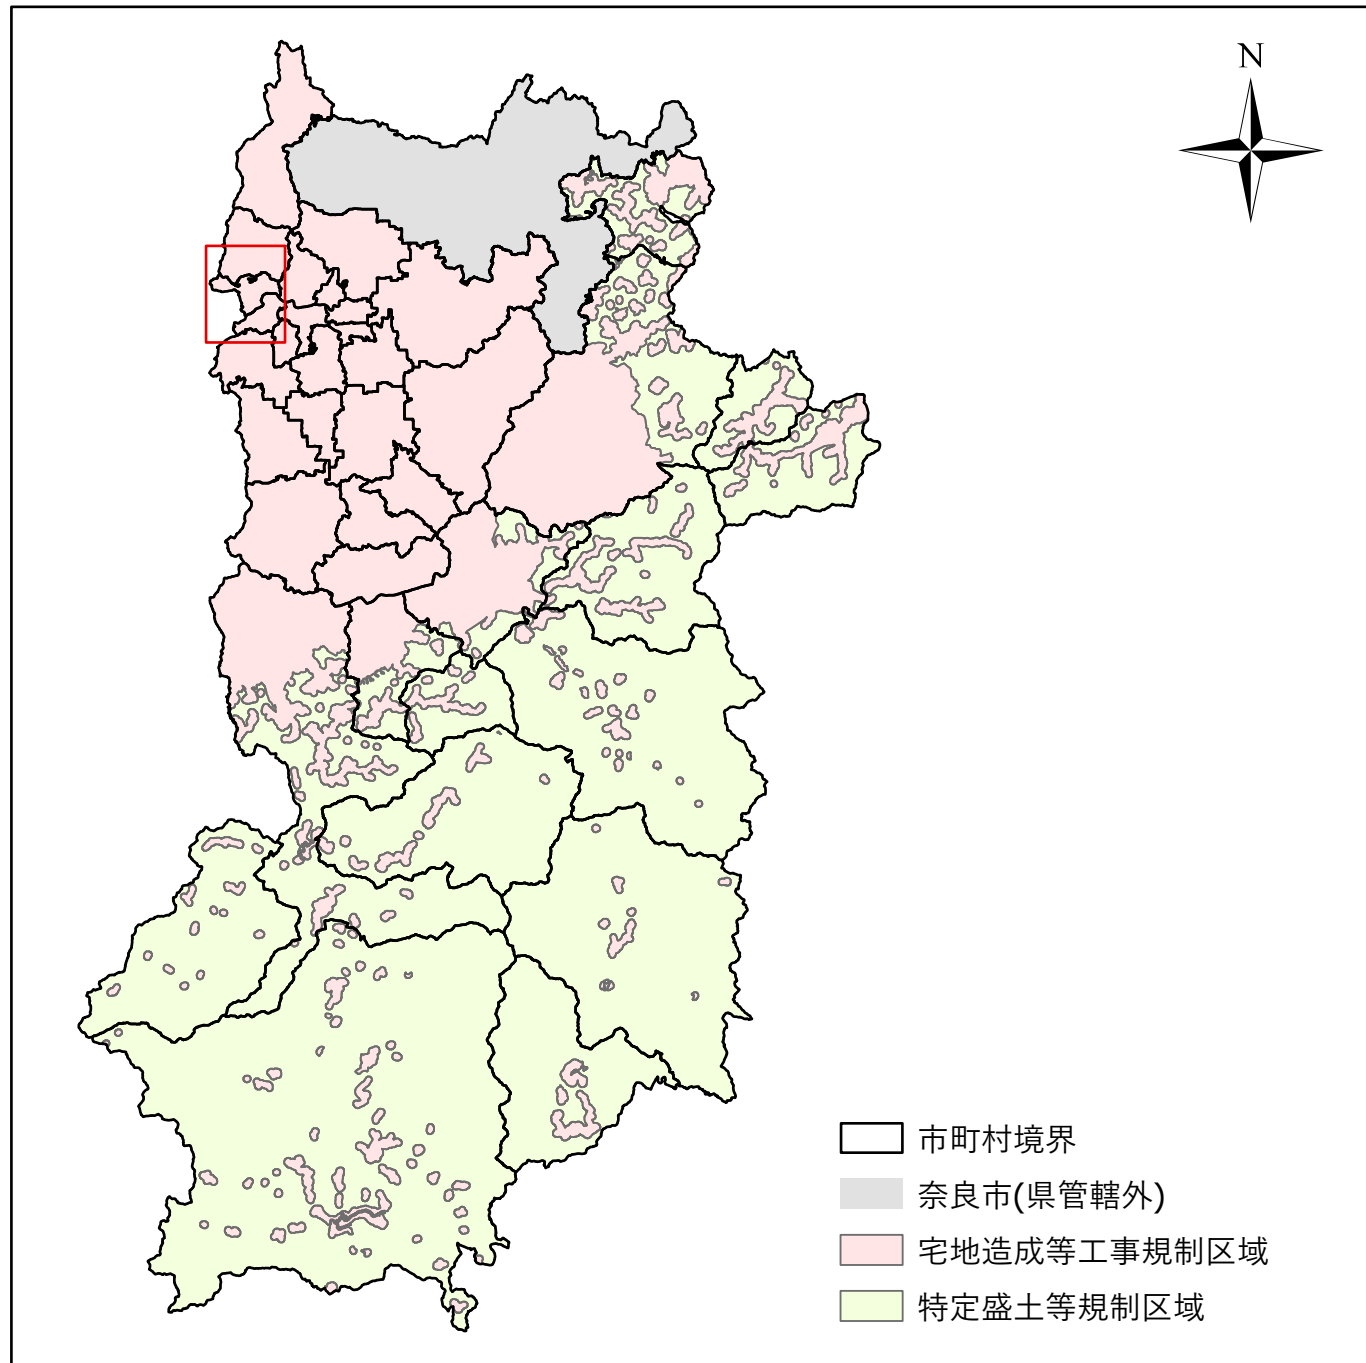

全体及び詳細位置図

区 域	三郷町	宅地造成等工事規制区域 特定盛土等規制区域 の候補区域
所 在 地	奈良県 三郷町	
調 査 時 期	令和5年4月～令和6年5月	

全体位置図(S=1:600,000)

詳細位置図(S=1:33,000)

「測量法に基づく国土地理院長承認(使用R 6 JHs 129)」