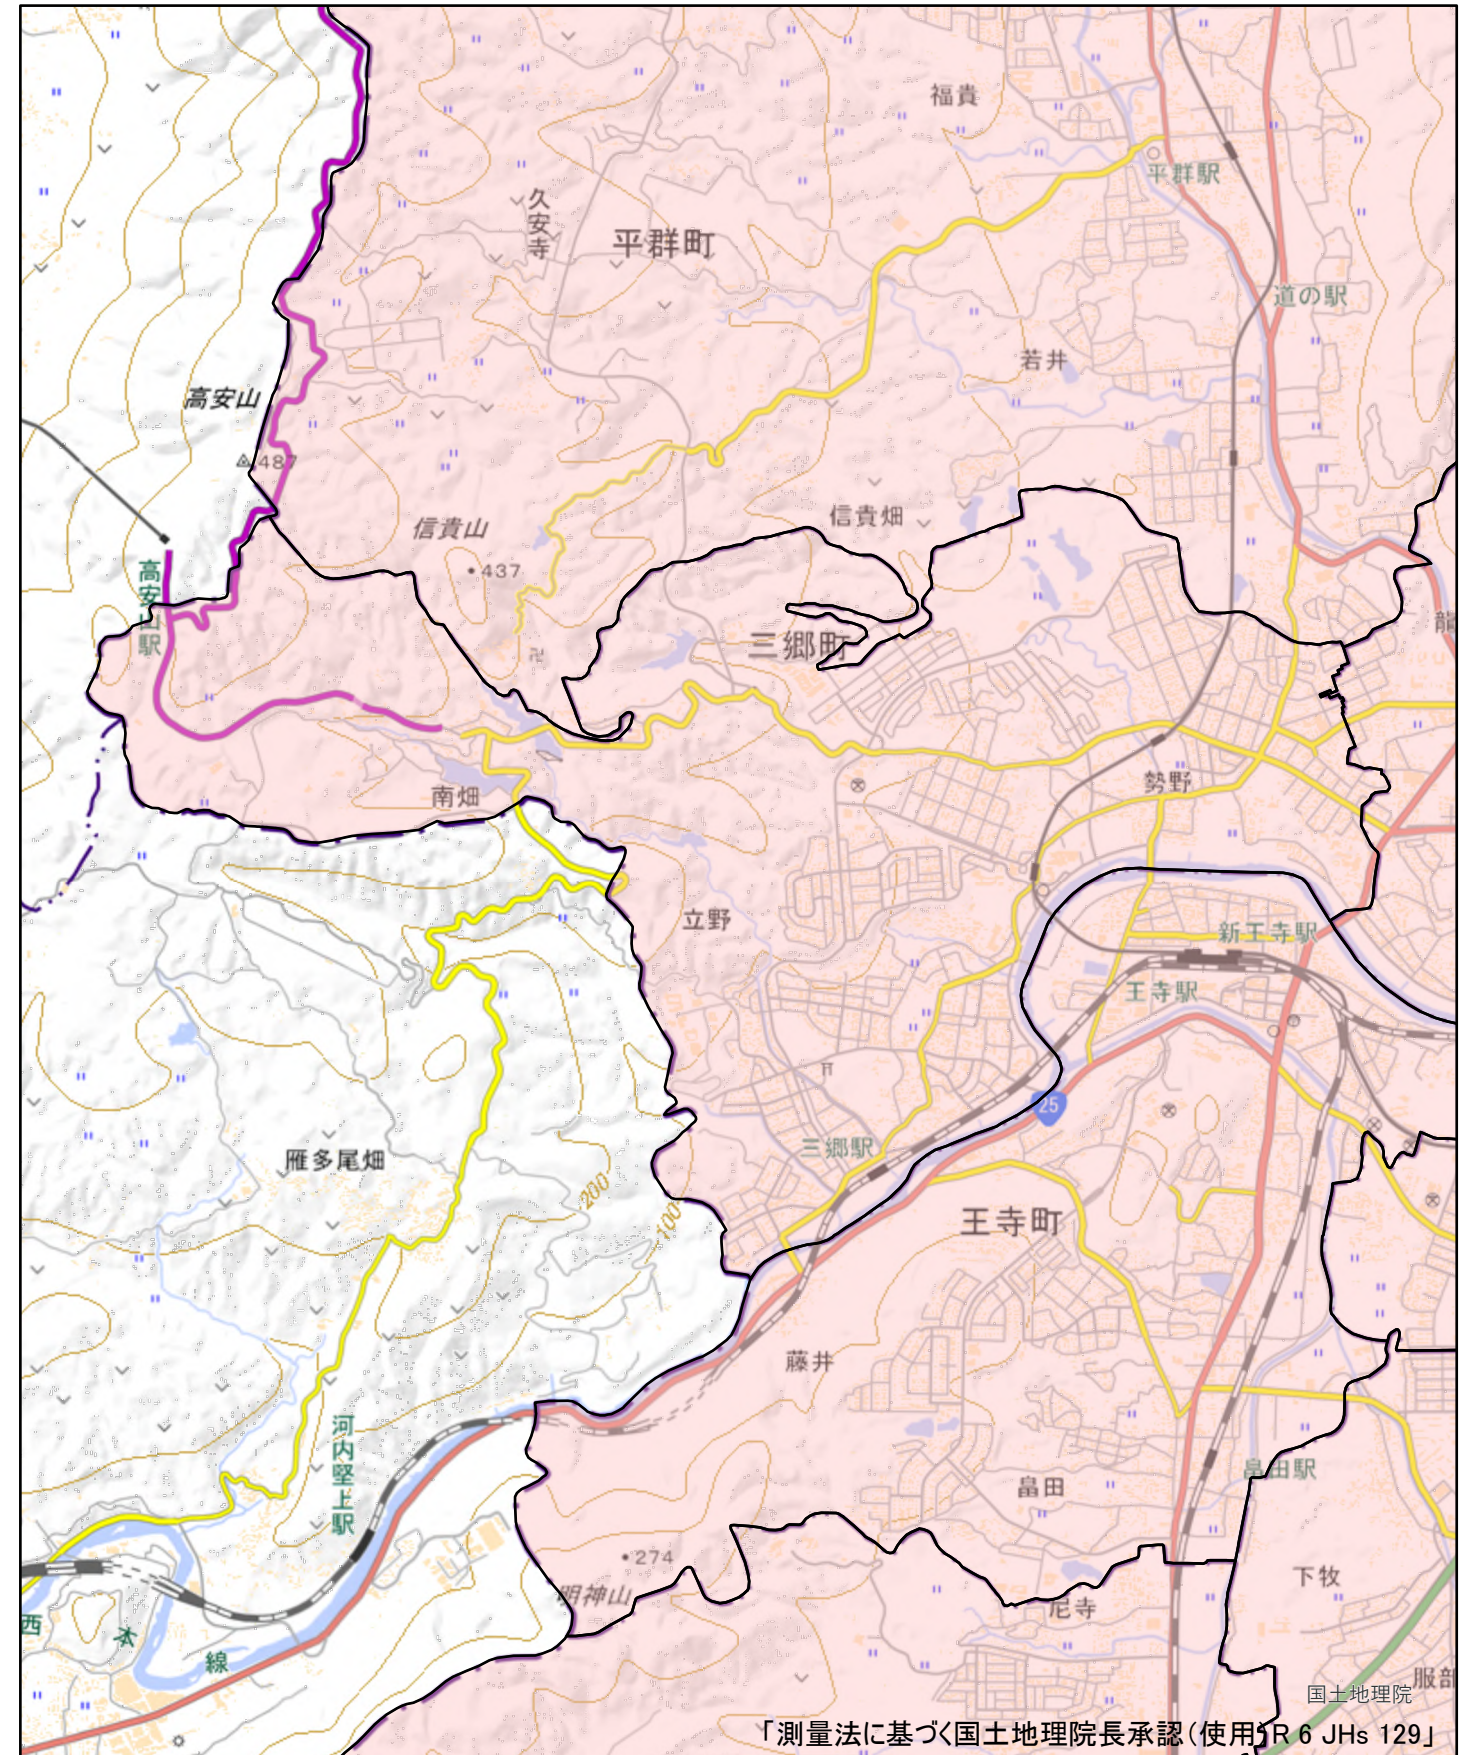

全体及び詳細位置図

区 域	三郷町	宅地造成等工事規制区域 特定盛土等規制区域 の候補区域
所 在 地	奈良県 三郷町	
調 査 時 期	令和5年4月～令和6年5月	

全体位置図(S=1:600,000)

詳細位置図(S=1:33,000)

「測量法に基づく国土地理院長承認(使用R 6 JHs 129)」