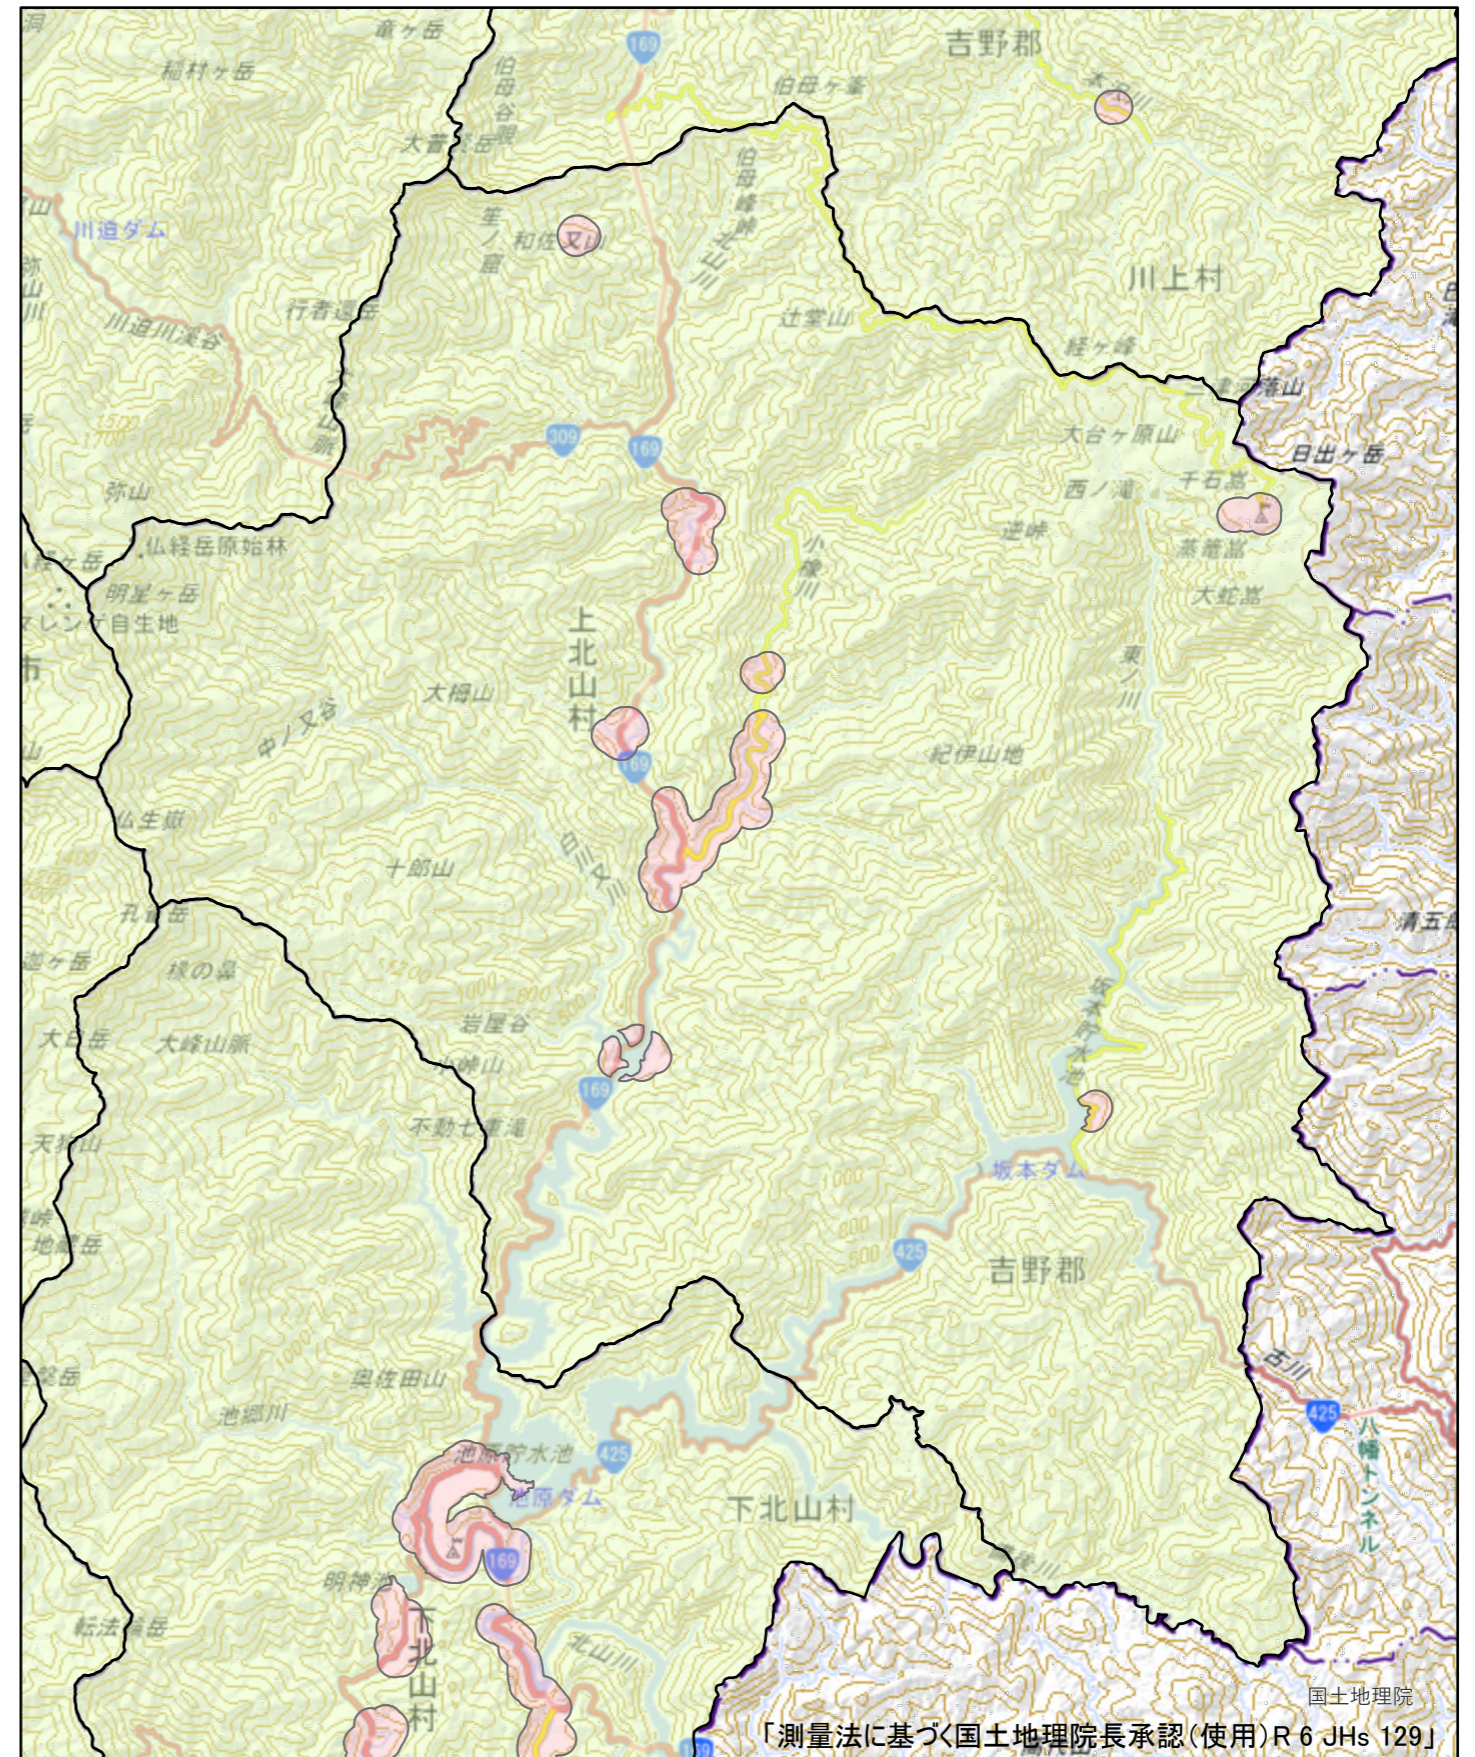

全体及び詳細位置図

区 域	上北山村 宅地造成等工事規制区域 特定盛土等規制区域の候補区域
所 在 地	奈良県 上北山村
調 査 時 期	令和5年4月～令和6年5月

全体位置図(S=1:600,000)

詳細位置図(S=1:115,000)