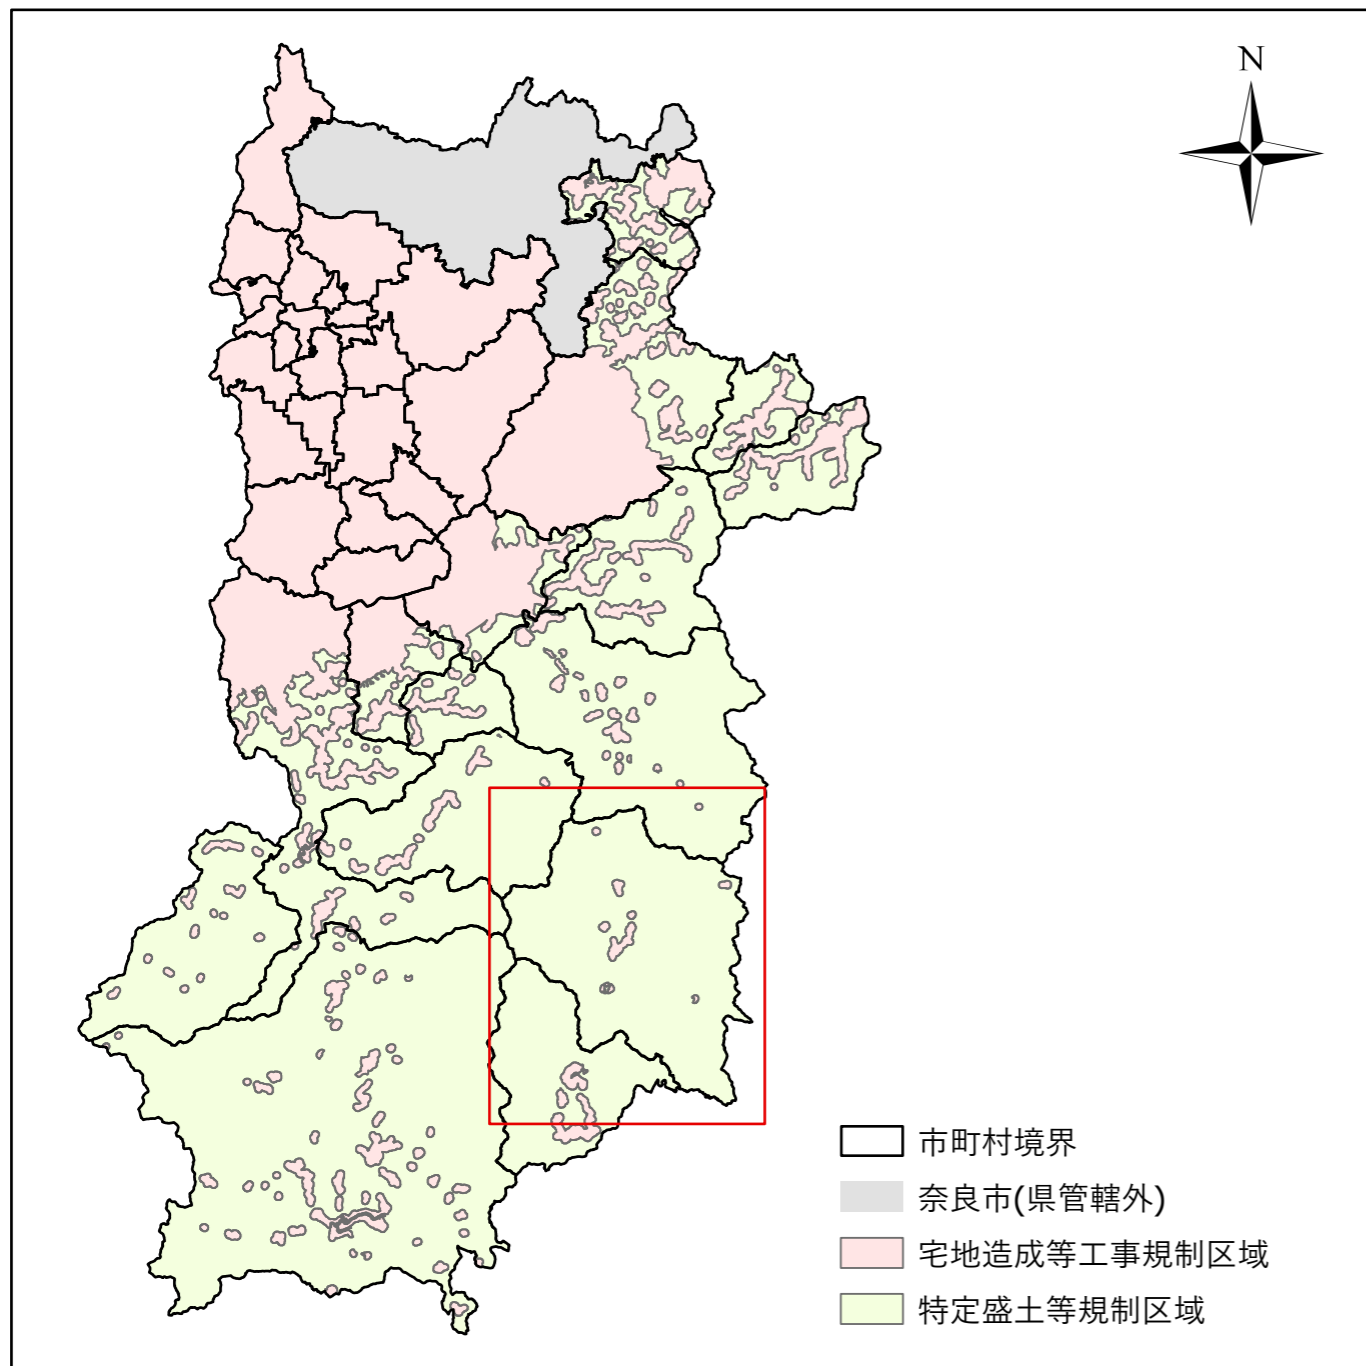

全体及び詳細位置図

区 域	上北山村 宅地造成等工事規制区域 特定盛土等規制区域の候補区域
所 在 地	奈良県 上北山村
調 査 時 期	令和5年4月～令和6年5月

全体位置図(S=1:600,000)

詳細位置図(S=1:115,000)