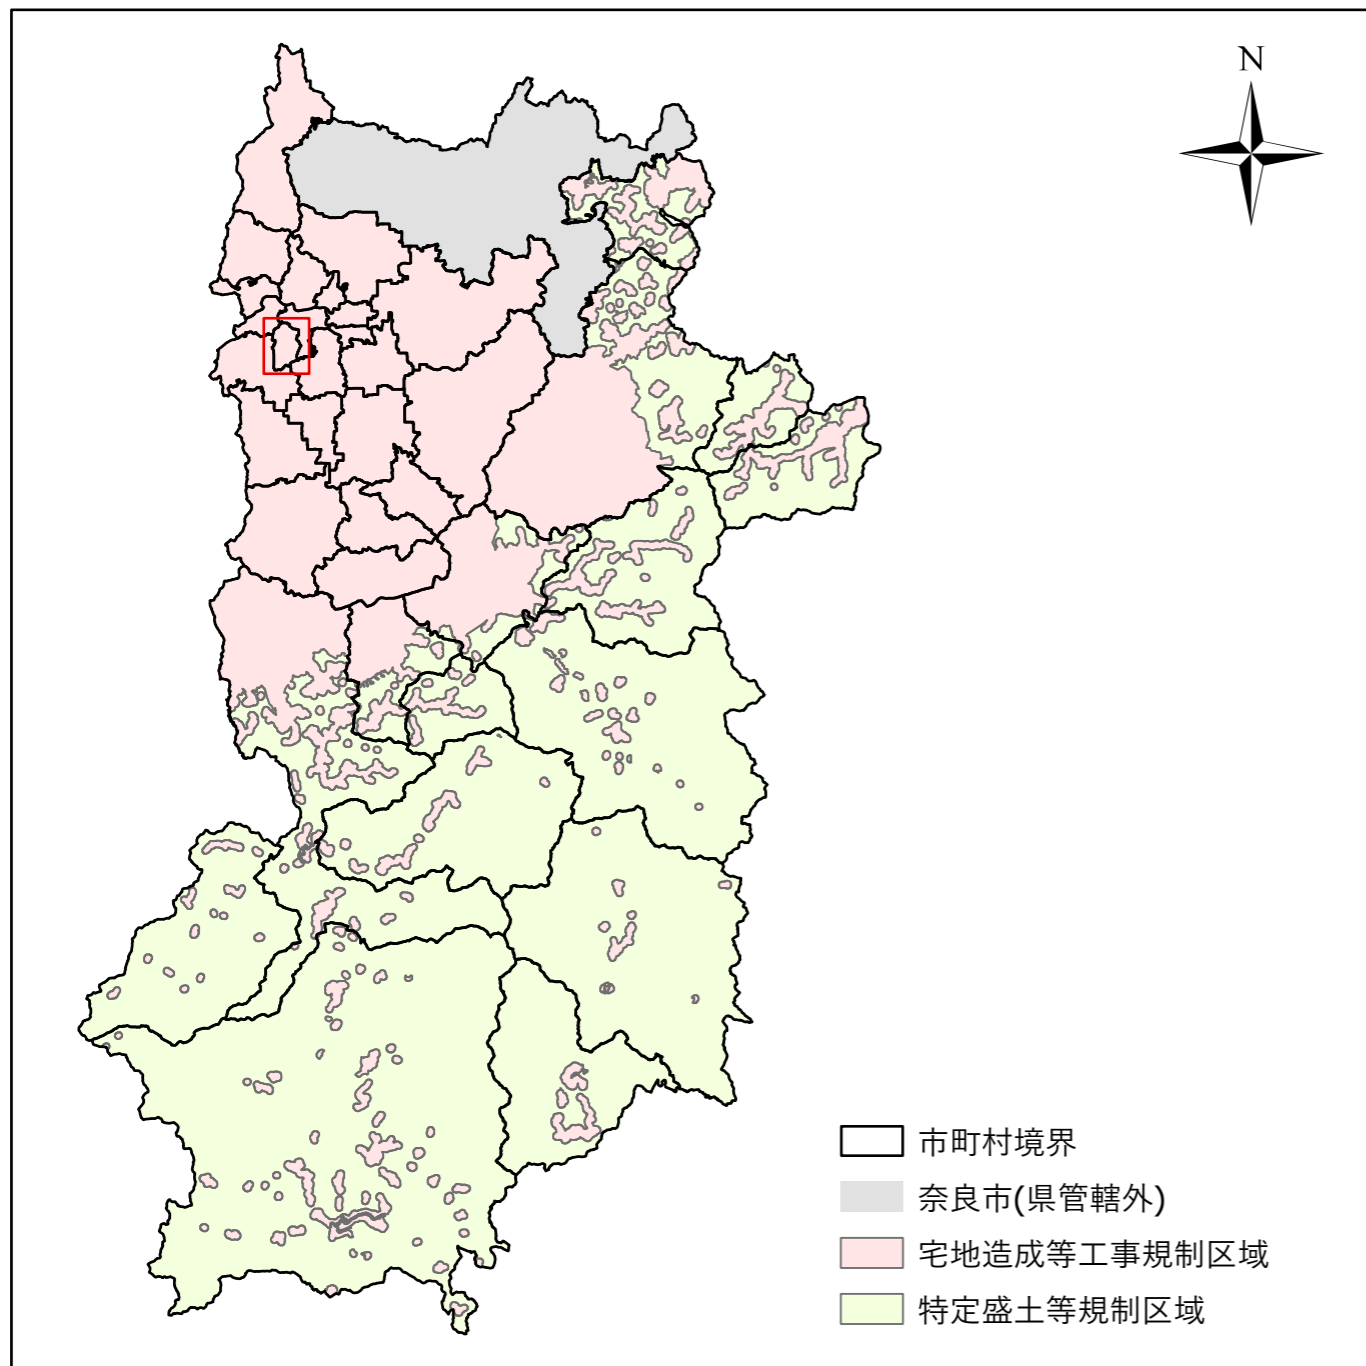

全体及び詳細位置図

区 域	上牧町	宅地造成等工事規制区域 特定盛土等規制区域	の候補区域
所 在 地	奈良県 上牧町		
調 査 時 期	令和5年4月～令和6年5月		

全体位置図(S=1:600,000)

詳細位置図(S=1:19,000)