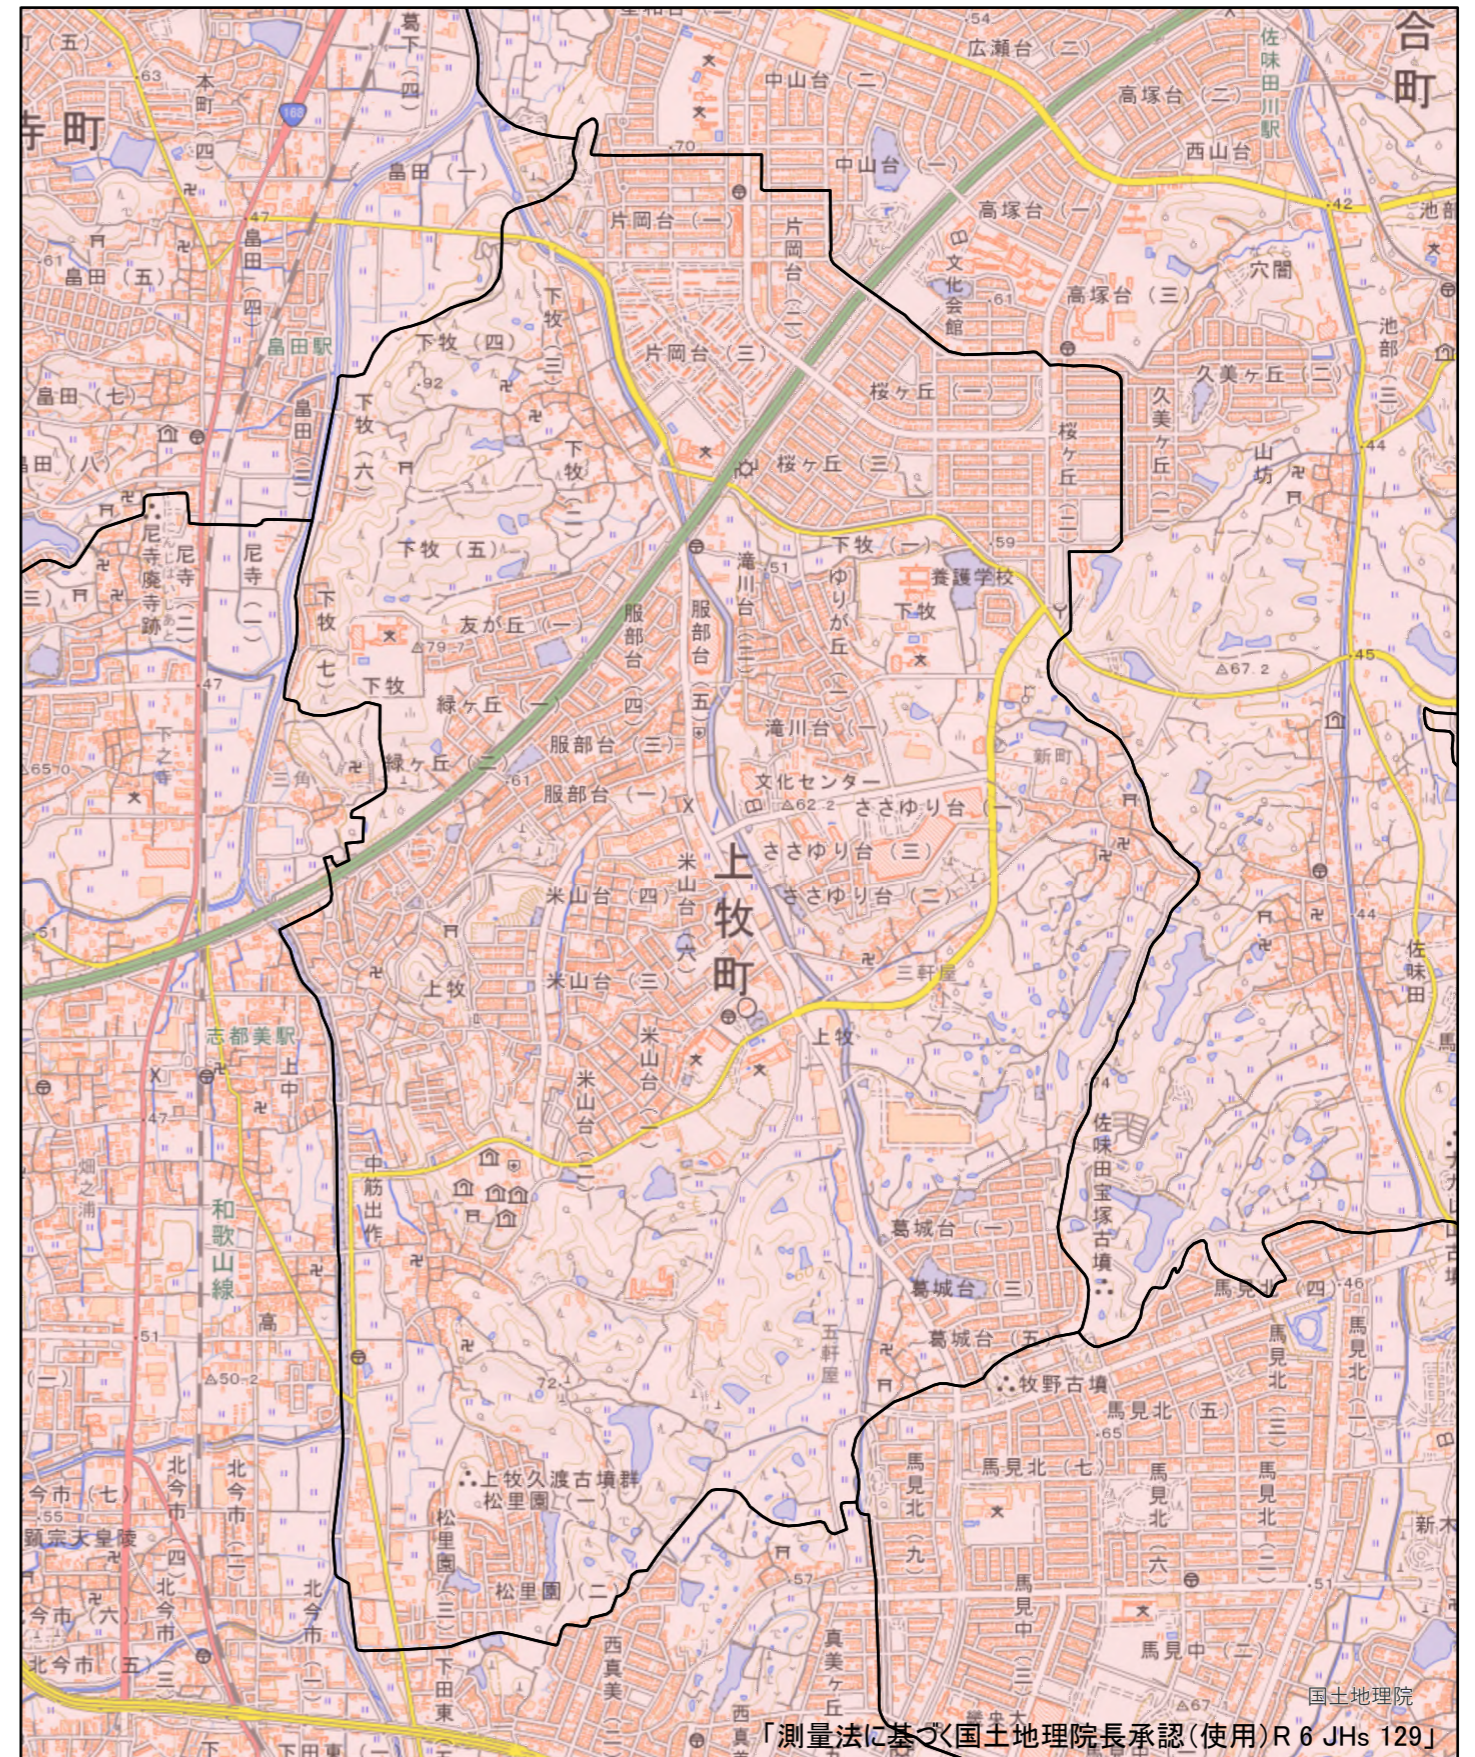

全体及び詳細位置図

区 域	上牧町	宅地造成等工事規制区域 特定盛土等規制区域	の候補区域
所 在 地	奈良県 上牧町		
調 査 時 期	令和5年4月～令和6年5月		

全体位置図(S=1:600,000)

詳細位置図(S=1:19,000)