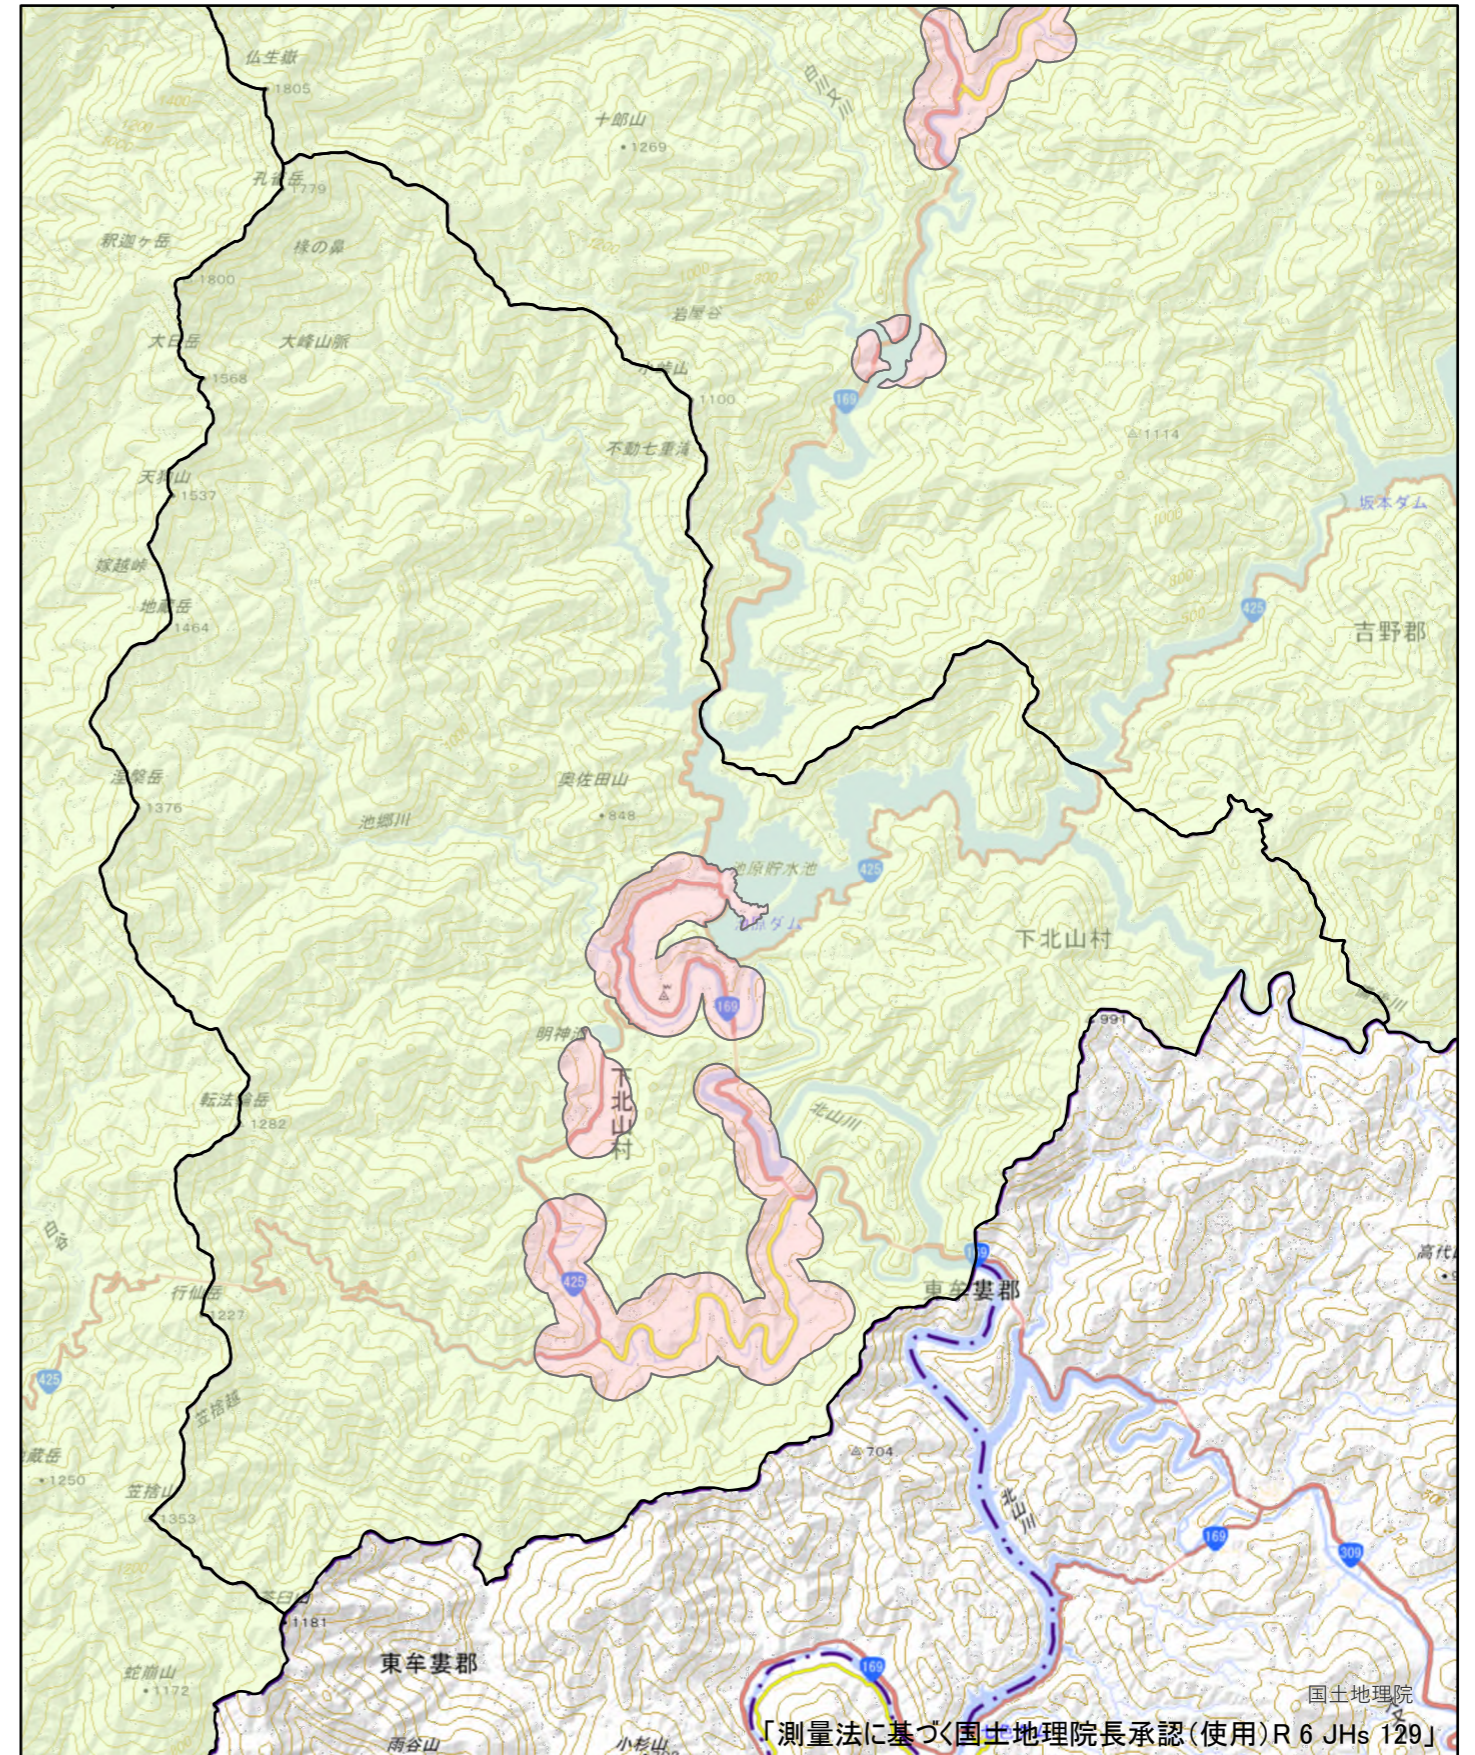

全体及び詳細位置図

区 域	下北山村 宅地造成等工事規制区域 特定盛土等規制区域 の候補区域
所 在 地	奈良県 下北山村
調 査 時 期	令和5年4月～令和6年5月

全体位置図(S=1:600,000)

詳細位置図(S=1:89,000)