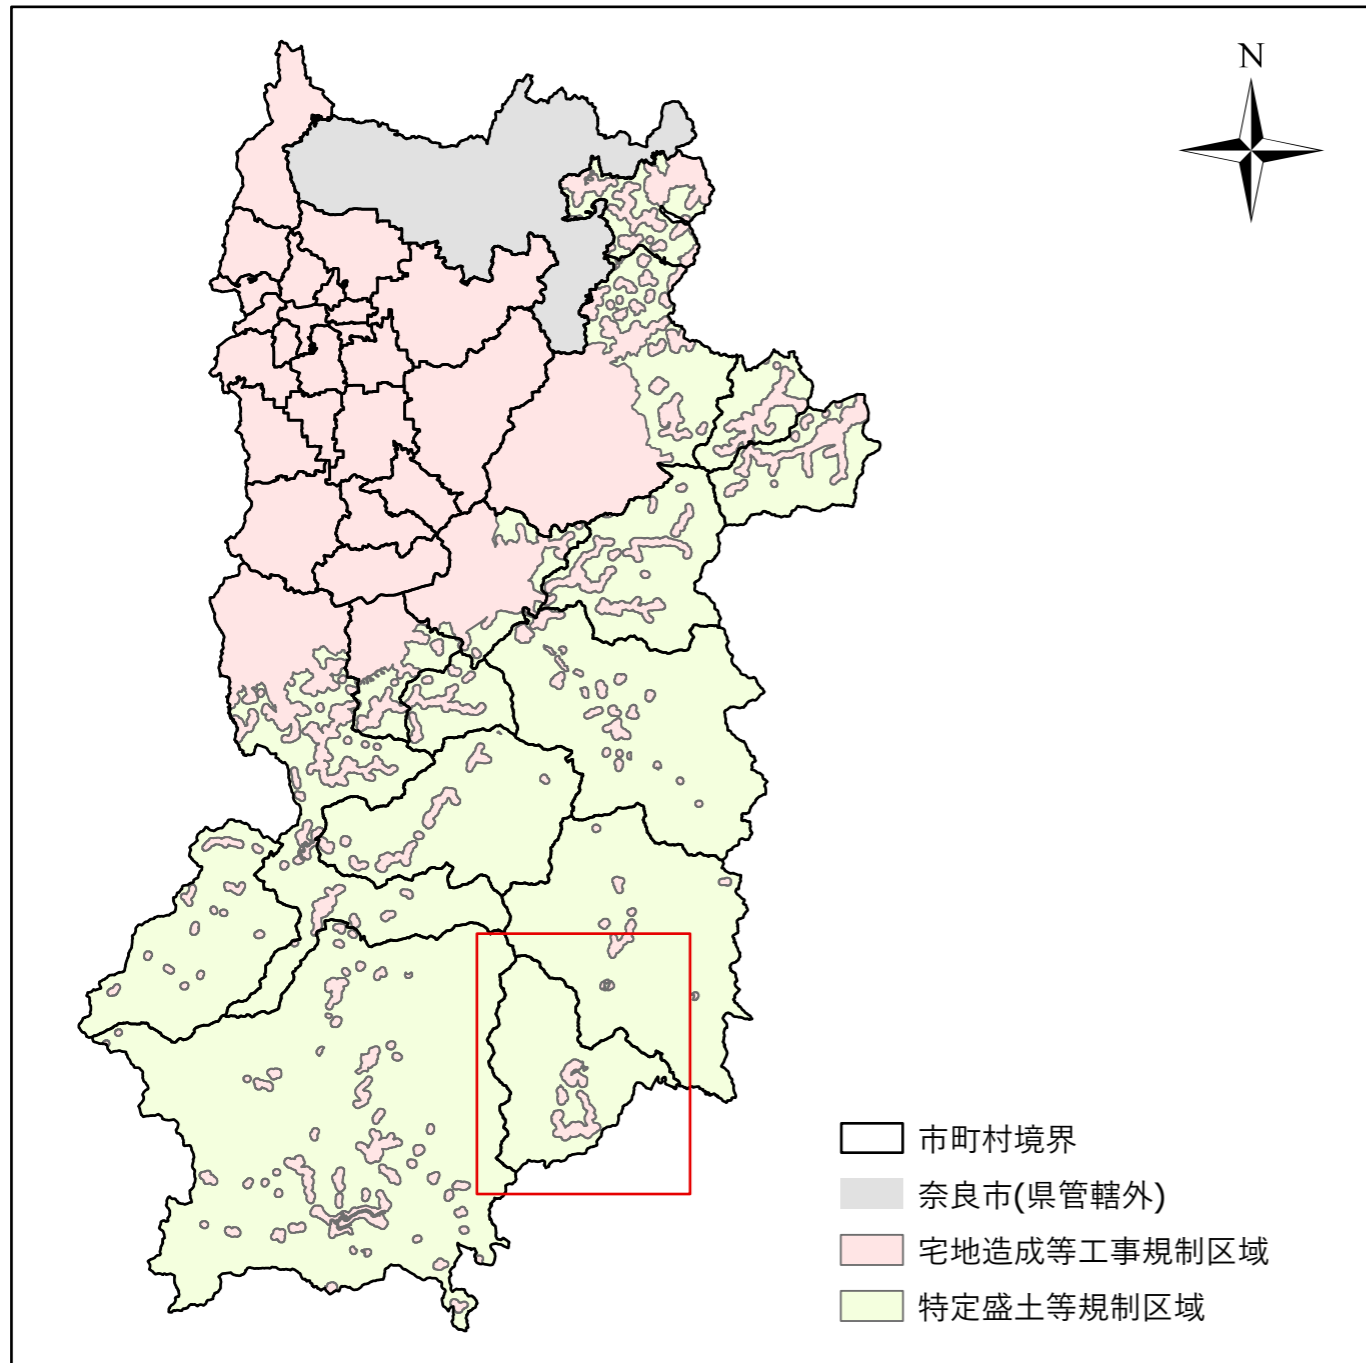

全体及び詳細位置図

区 域	下北山村 宅地造成等工事規制区域 特定盛土等規制区域 の候補区域
所 在 地	奈良県 下北山村
調 査 時 期	令和5年4月～令和6年5月

全体位置図(S=1:600,000)

詳細位置図(S=1:89,000)