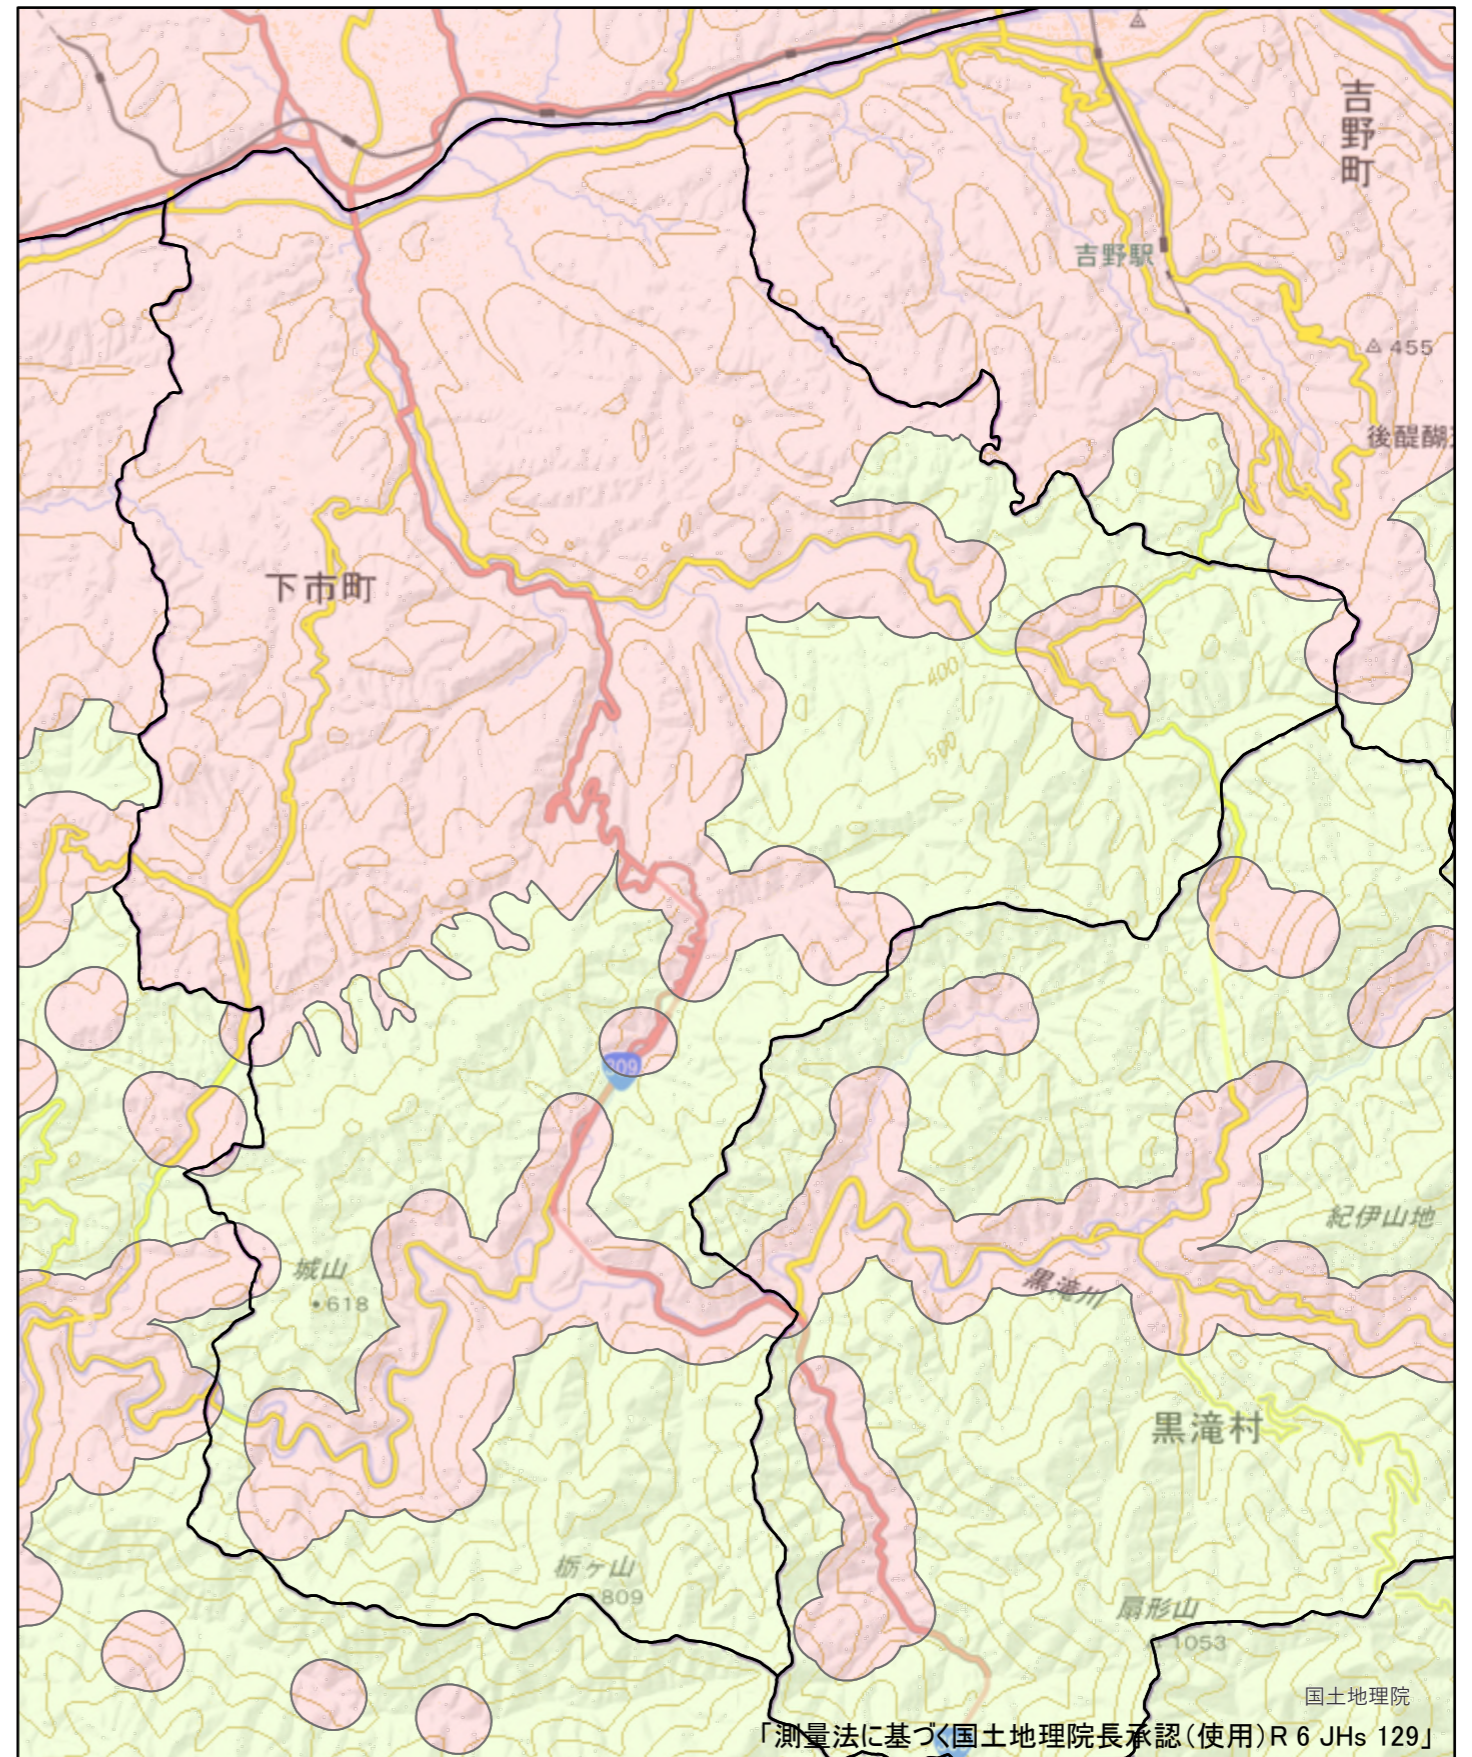

全体及び詳細位置図

区 域	下市町	宅地造成等工事規制区域 特定盛土等規制区域 の候補区域
所 在 地	奈良県 下市町	
調 査 時 期	令和5年4月～令和6年5月	

全体位置図(S=1:600,000)

詳細位置図(S=1:57,000)