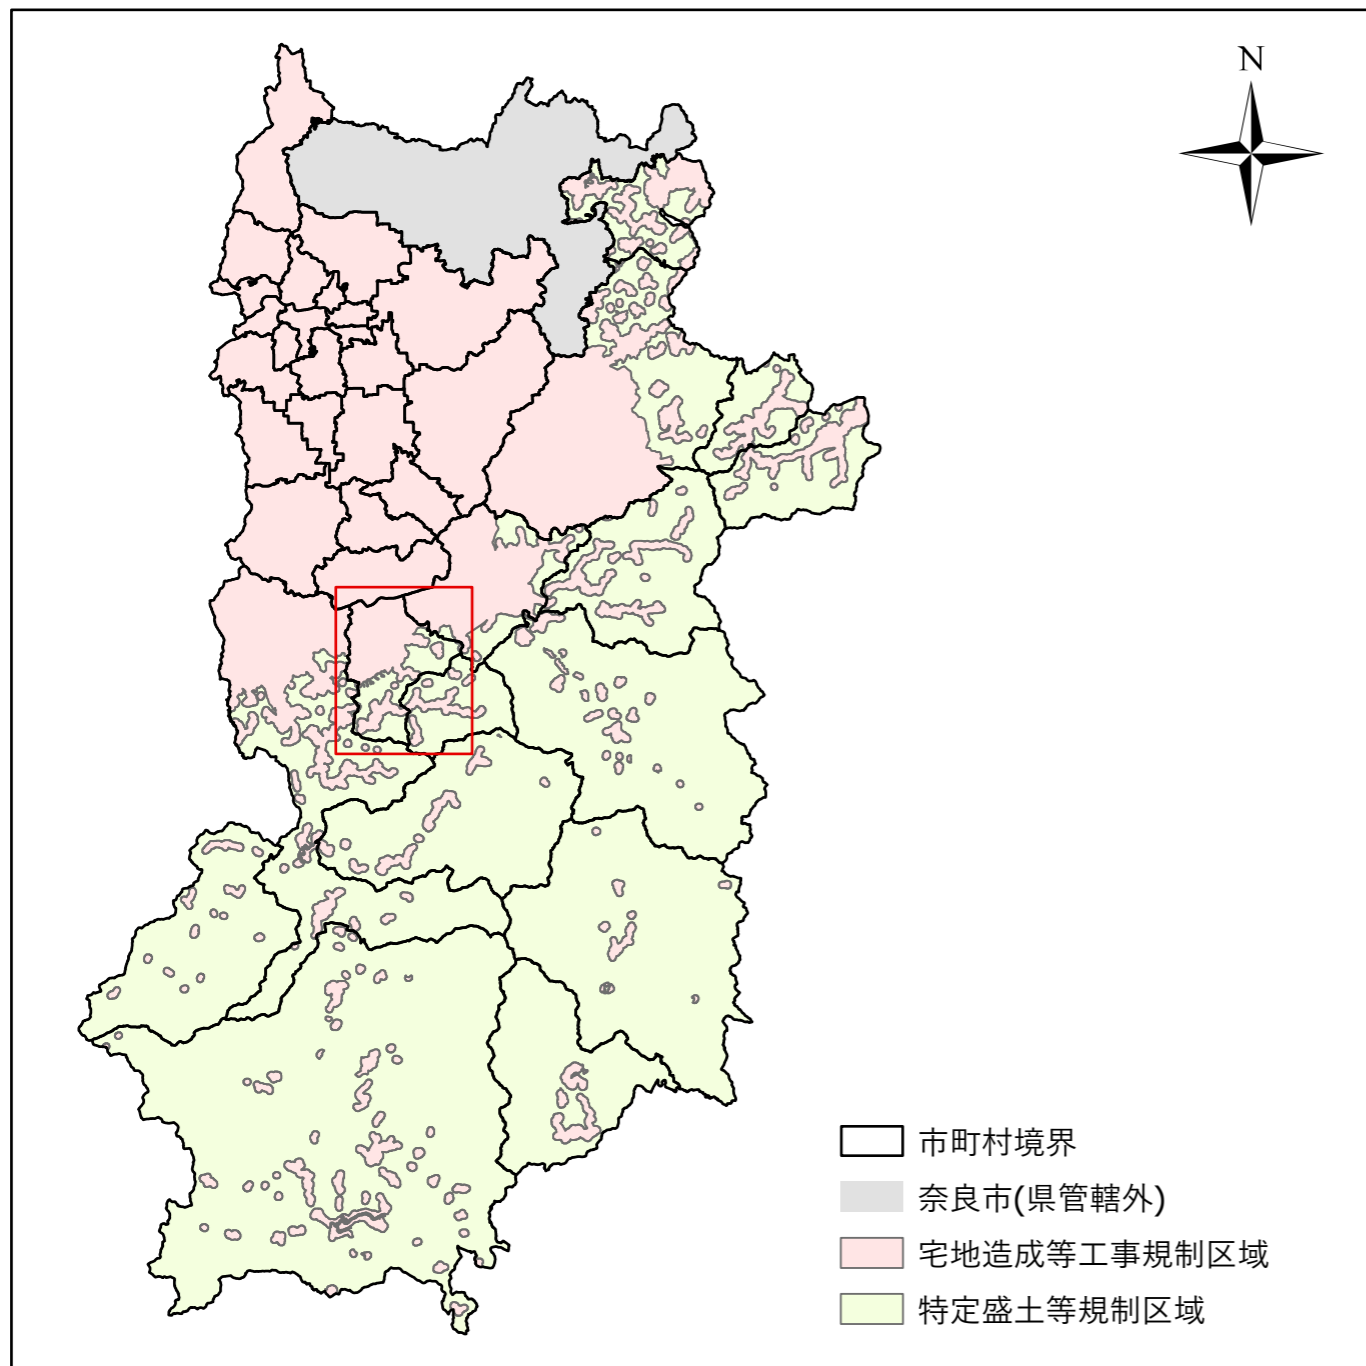

全体及び詳細位置図

区 域	下市町	宅地造成等工事規制区域 特定盛土等規制区域 の候補区域
所 在 地	奈良県 下市町	
調 査 時 期	令和5年4月～令和6年5月	

全体位置図(S=1:600,000)

詳細位置図(S=1:57,000)