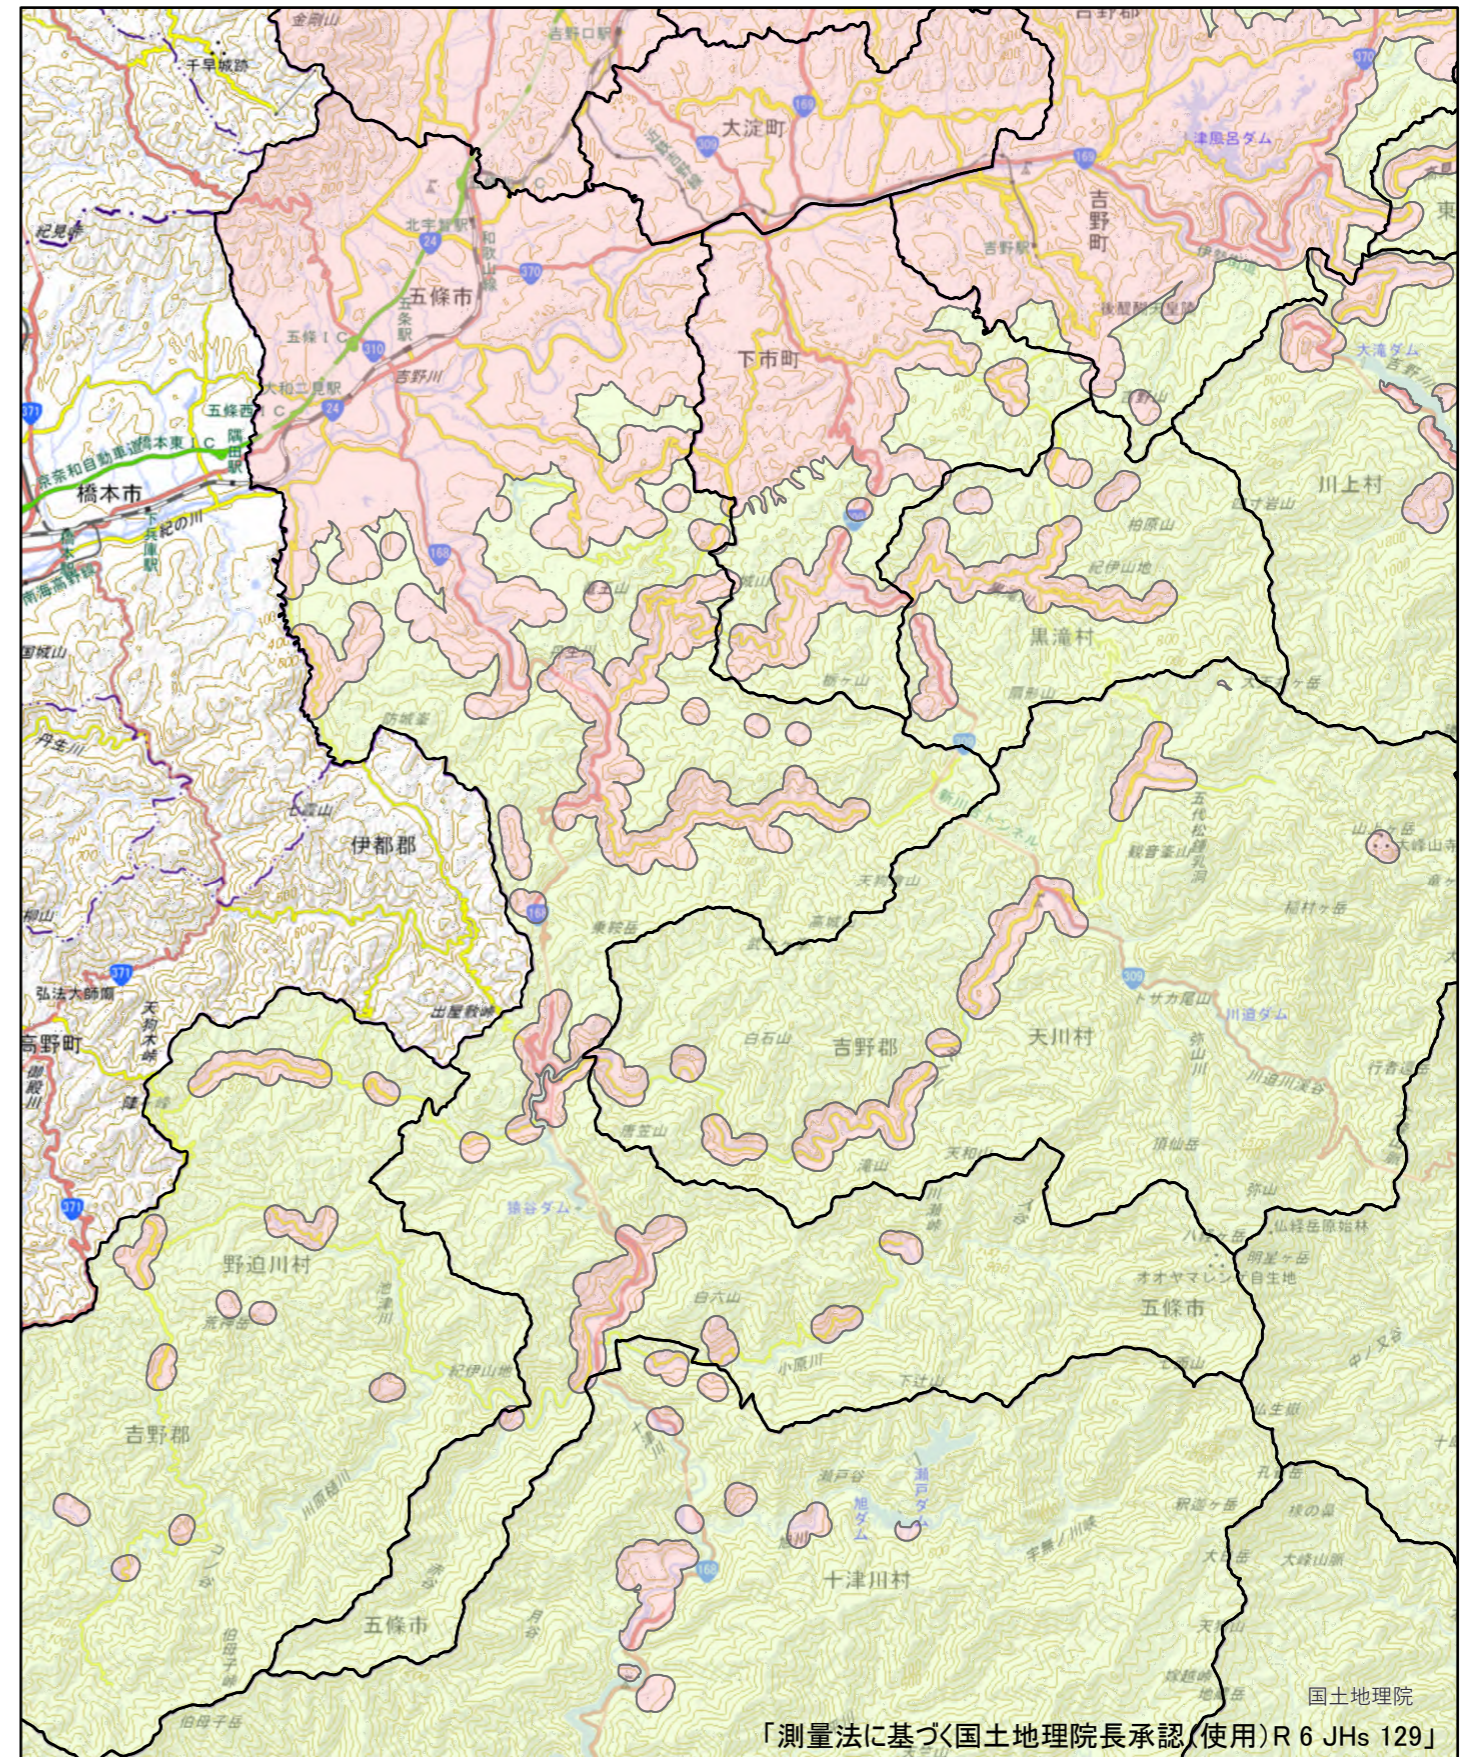

全体及び詳細位置図

区 域	五條市	宅地造成等工事規制区域 特定盛土等規制区域	の候補区域
所在地	奈良県 五條市		
調査時期	令和5年4月～令和6年5月		

全体位置図(S=1:600,000)

詳細位置図(S=1:172,000)