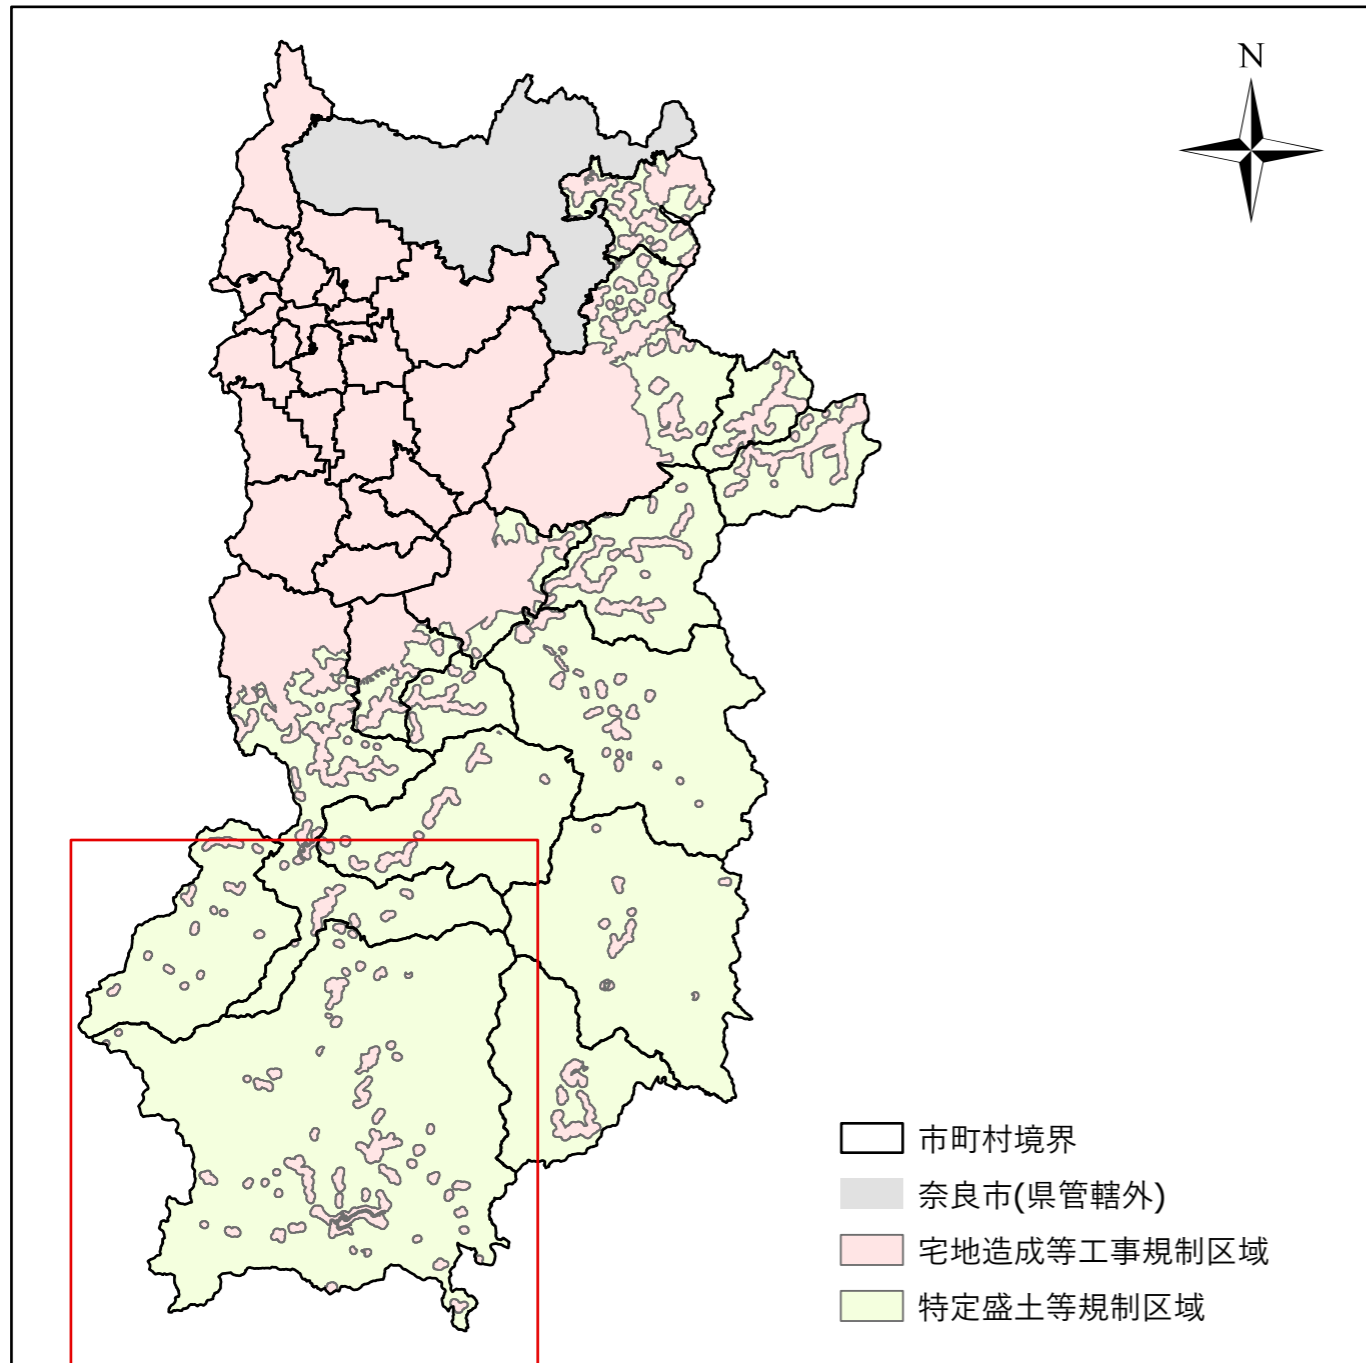

全体及び詳細位置図

区 域	十津川村	宅地造成等工事規制区域 特定盛土等規制区域	の候補区域
所 在 地	奈良県 十津川村		
調 査 時 期	令和5年4月～令和6年5月		

全体位置図(S=1:600,000)

詳細位置図(S=1:195,000)