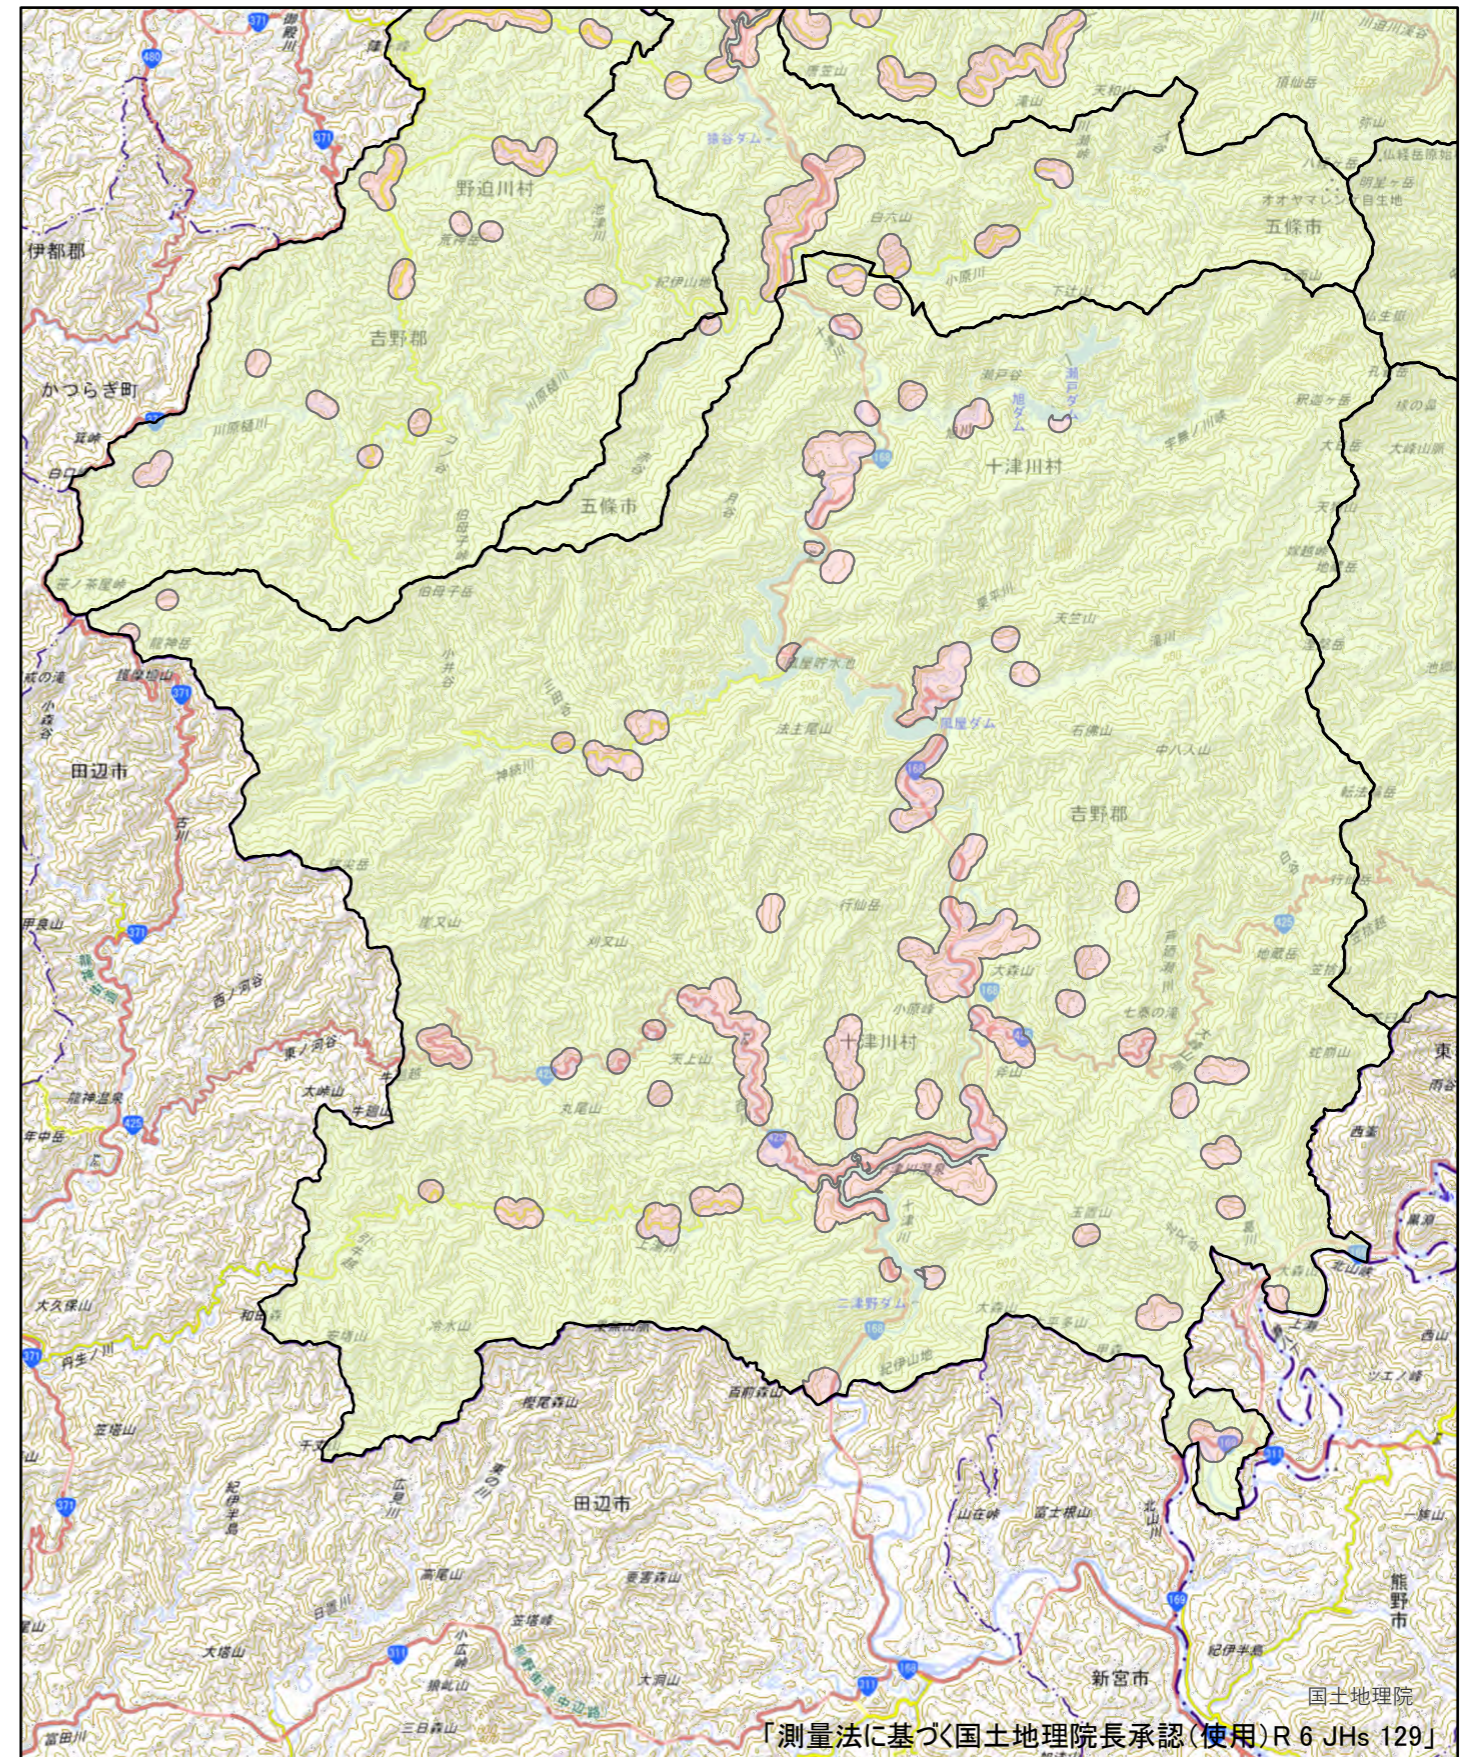

全体及び詳細位置図

区 域	十津川村	宅地造成等工事規制区域 特定盛土等規制区域	の候補区域
所 在 地	奈良県 十津川村		
調 査 時 期	令和5年4月～令和6年5月		

全体位置図(S=1:600,000)

詳細位置図(S=1:195,000)