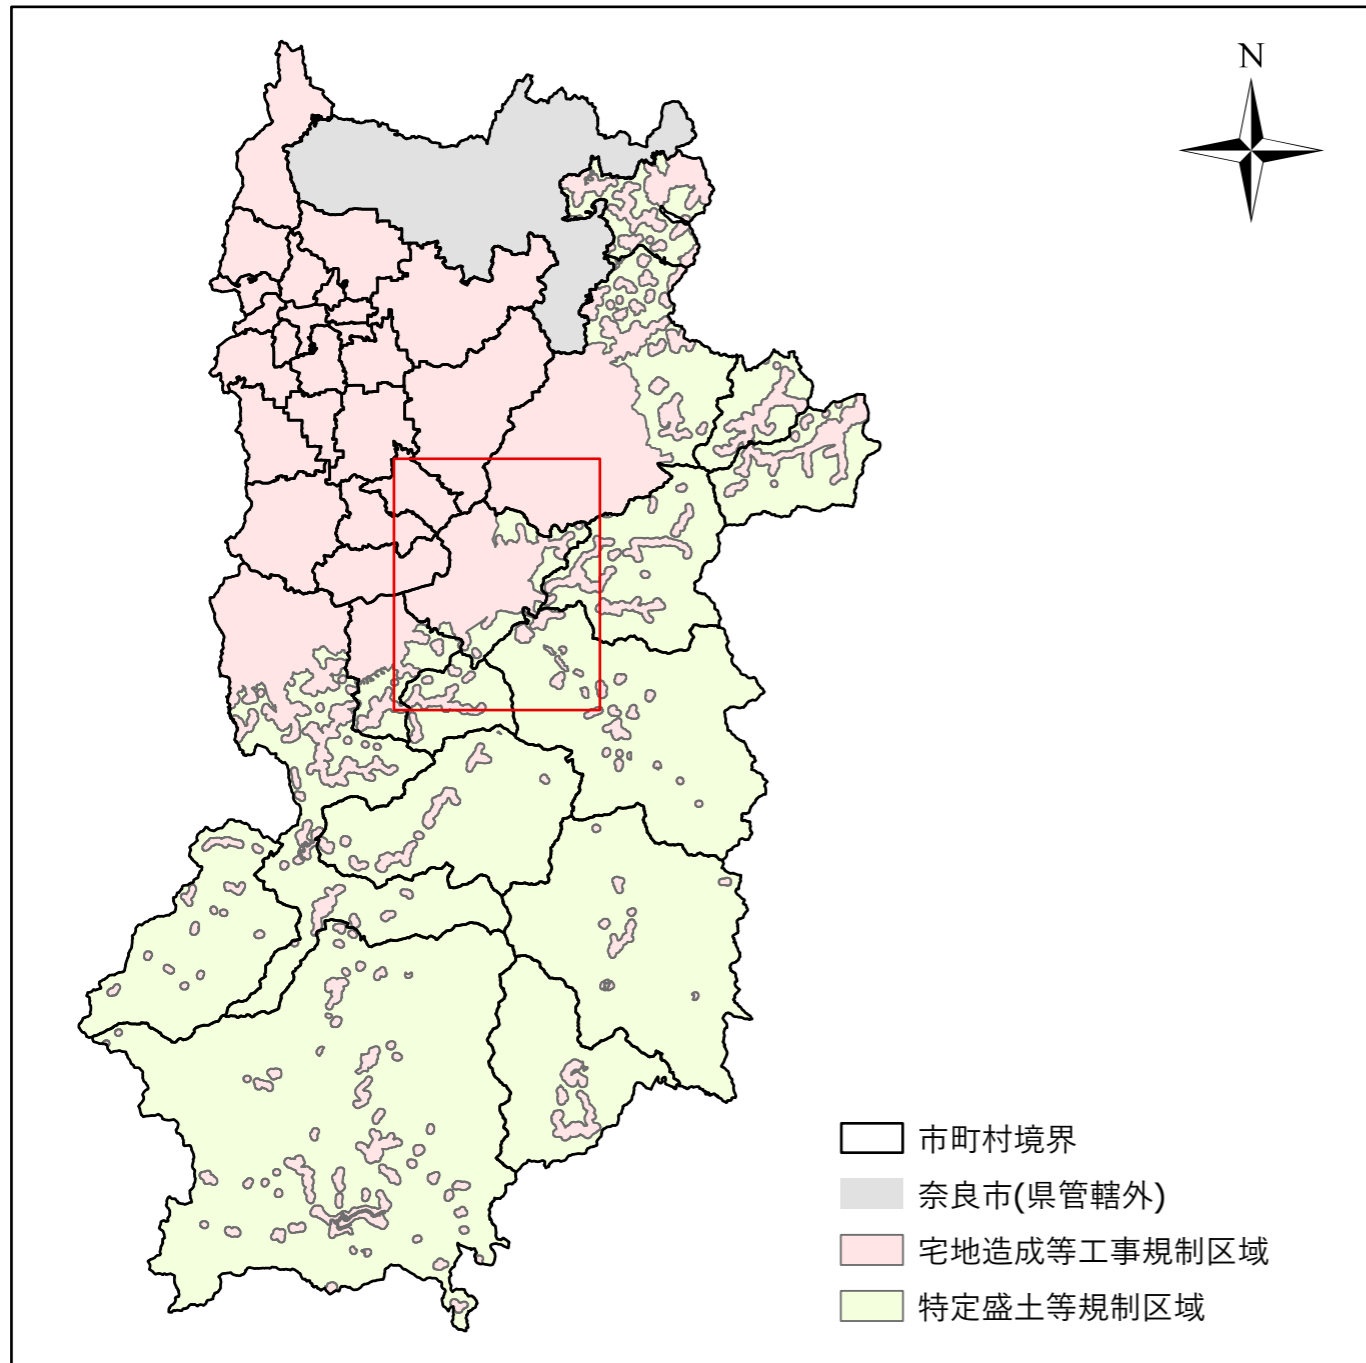

全体及び詳細位置図

区 域	吉野町	宅地造成等工事規制区域 特定盛土等規制区域	の候補区域
所 在 地	奈良県 吉野町		
調 査 時 期	令和5年4月～令和6年5月		

全体位置図(S=1:600,000)

詳細位置図(S=1:86,000)