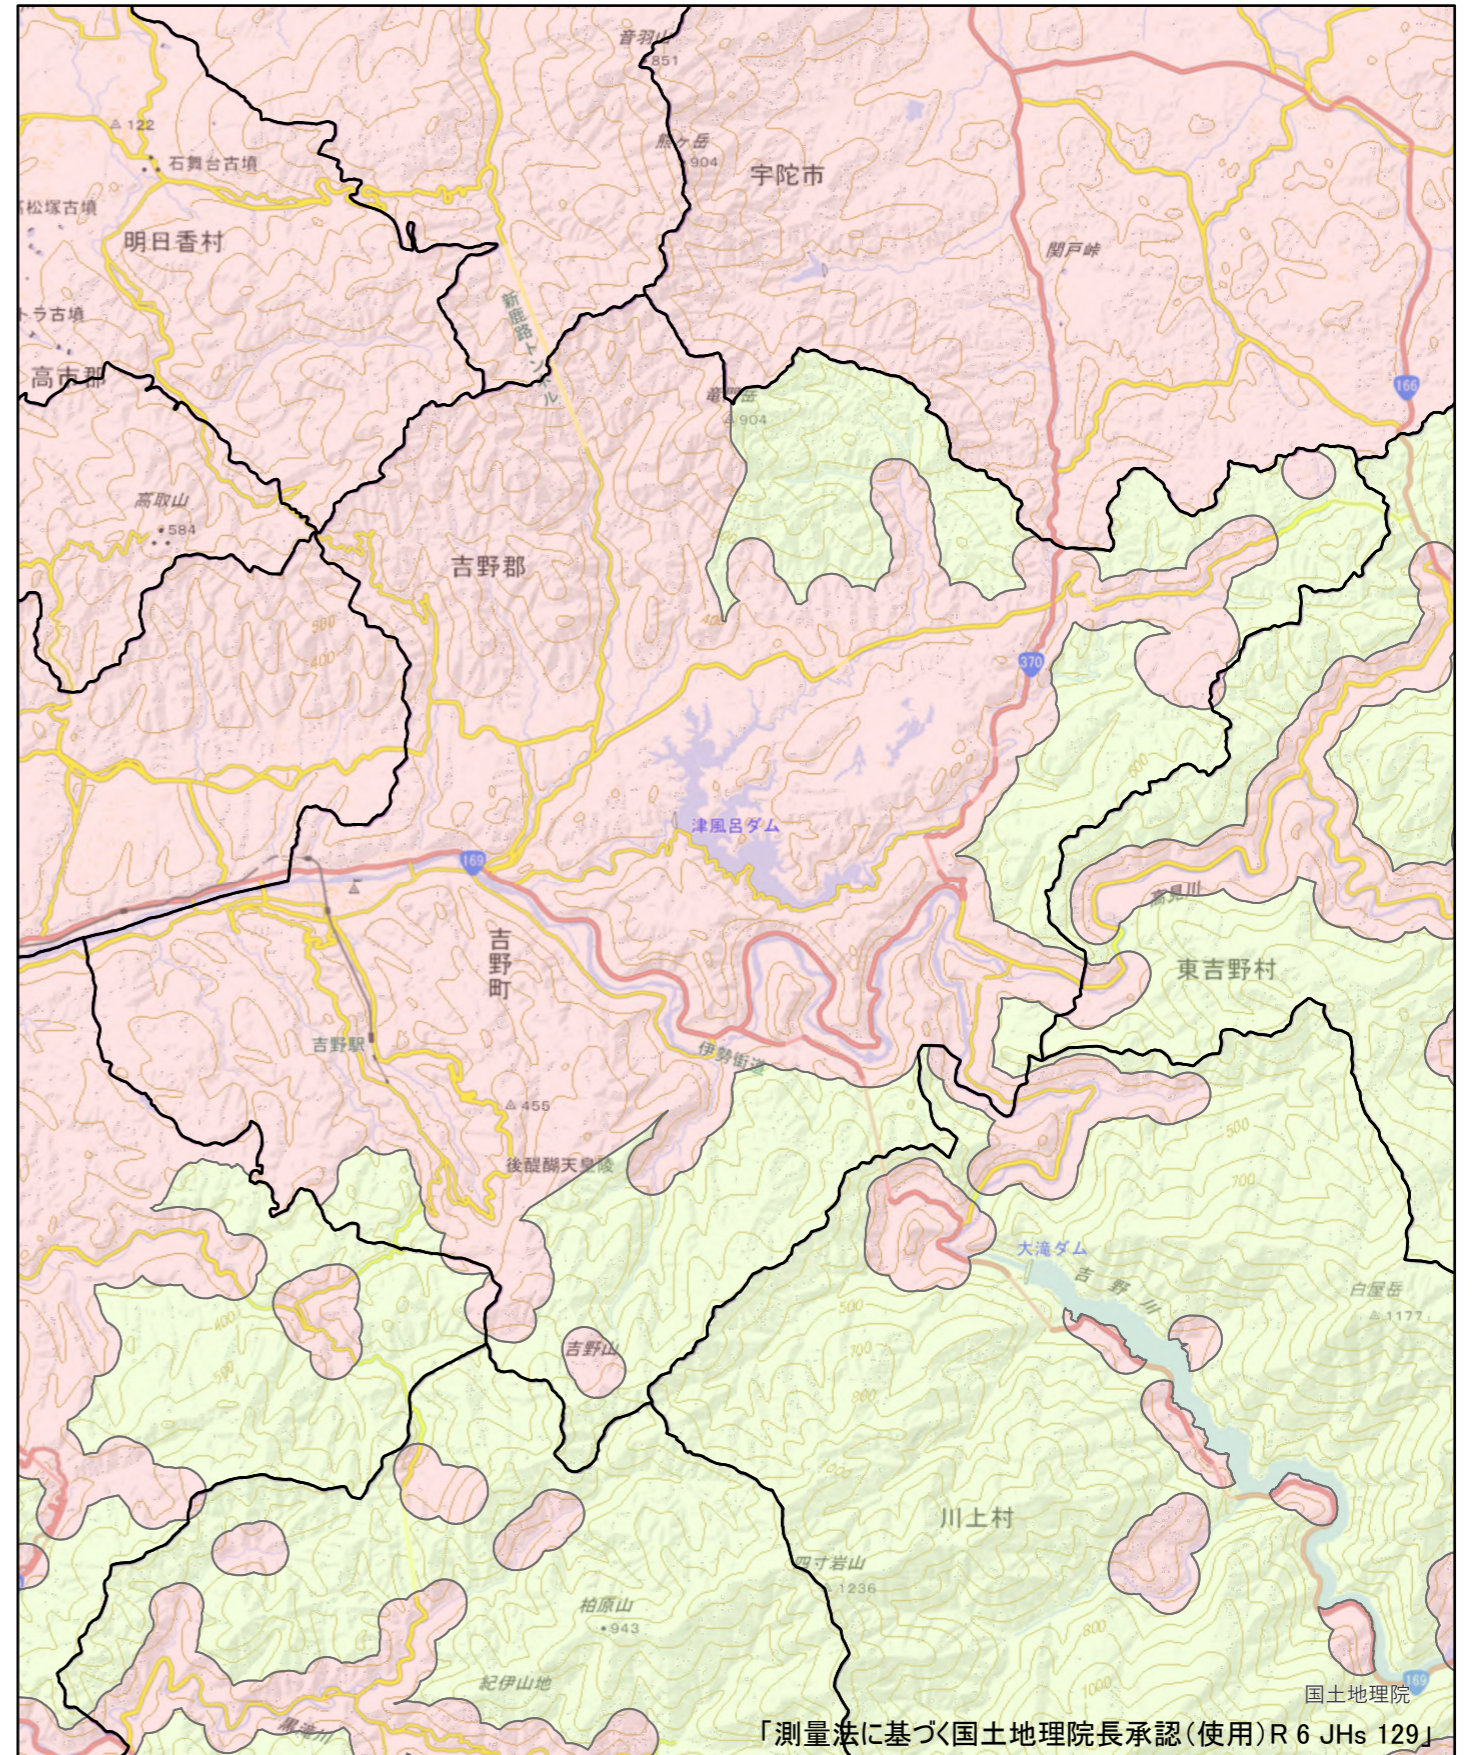

全体及び詳細位置図

区 域	吉野町	宅地造成等工事規制区域 特定盛土等規制区域	の候補区域
所 在 地	奈良県 吉野町		
調 査 時 期	令和5年4月～令和6年5月		

全体位置図(S=1:600,000)

詳細位置図(S=1:86,000)