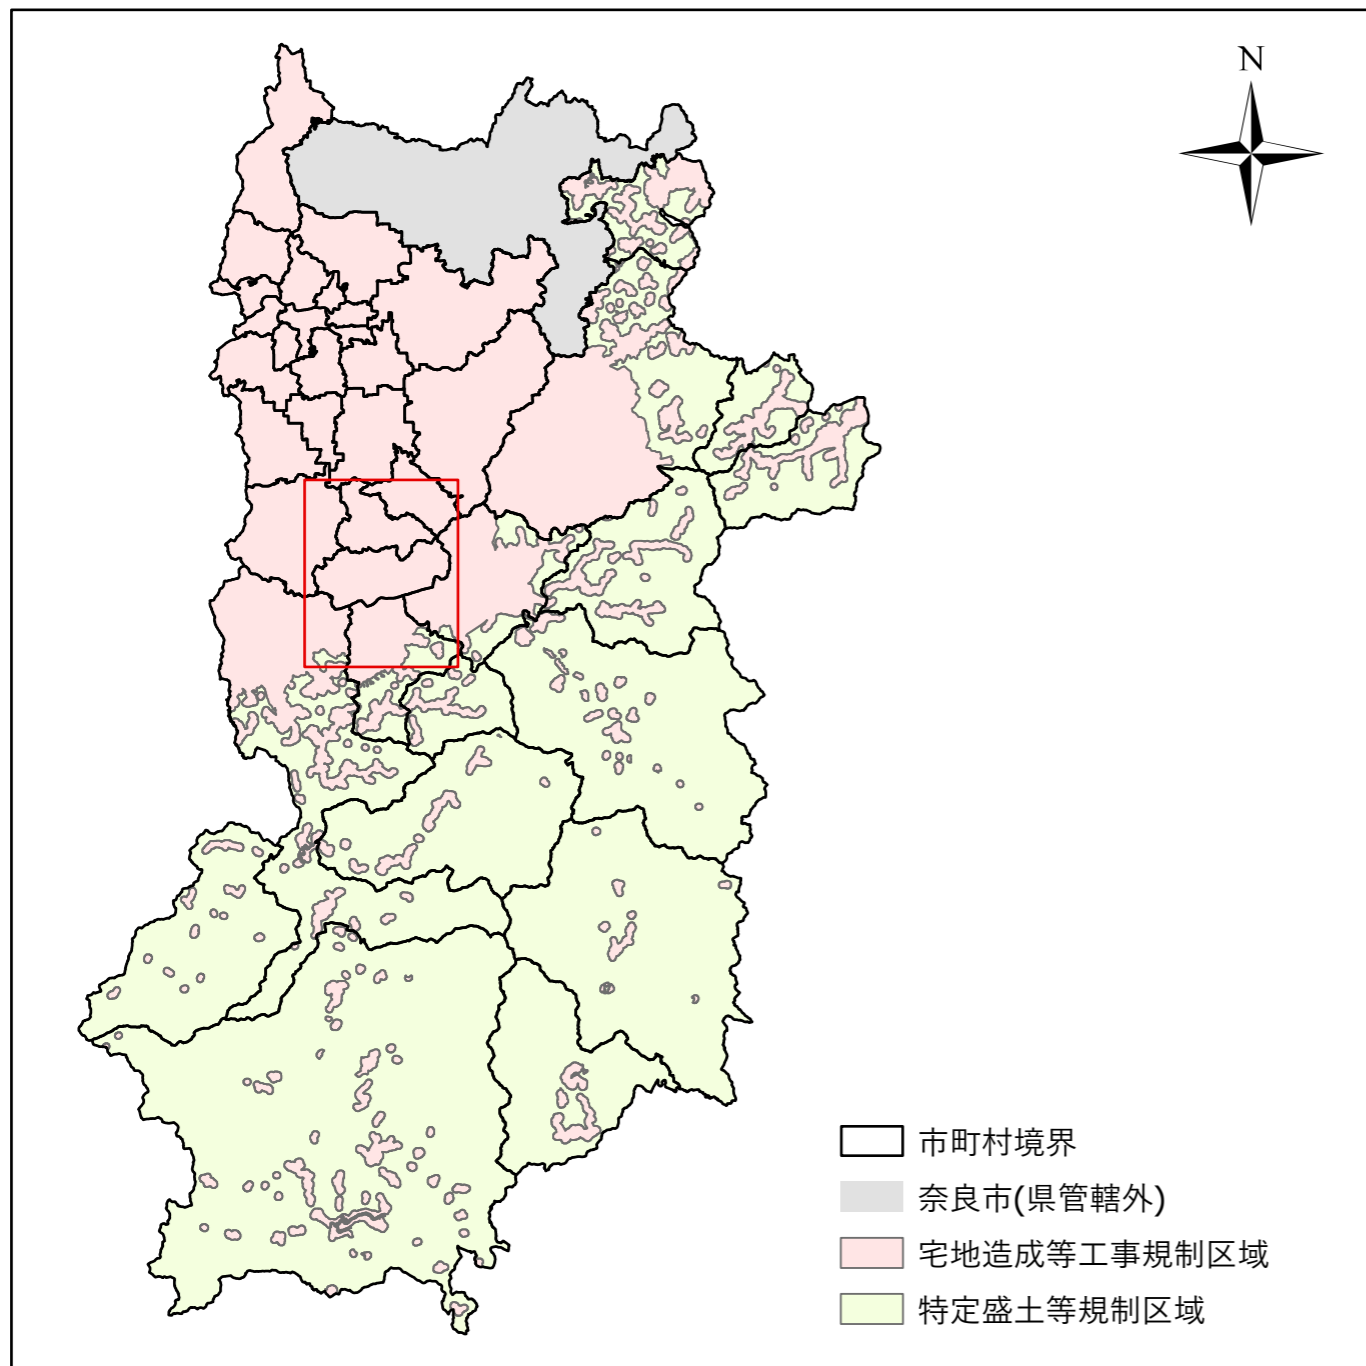

全体及び詳細位置図

区 域	大淀町	宅地造成等工事規制区域 特定盛土等規制区域 の候補区域
所 在 地	奈良県 大淀町	
調 査 時 期	令和5年4月～令和6年5月	

全体位置図(S=1:600,000)

詳細位置図(S=1:64,000)