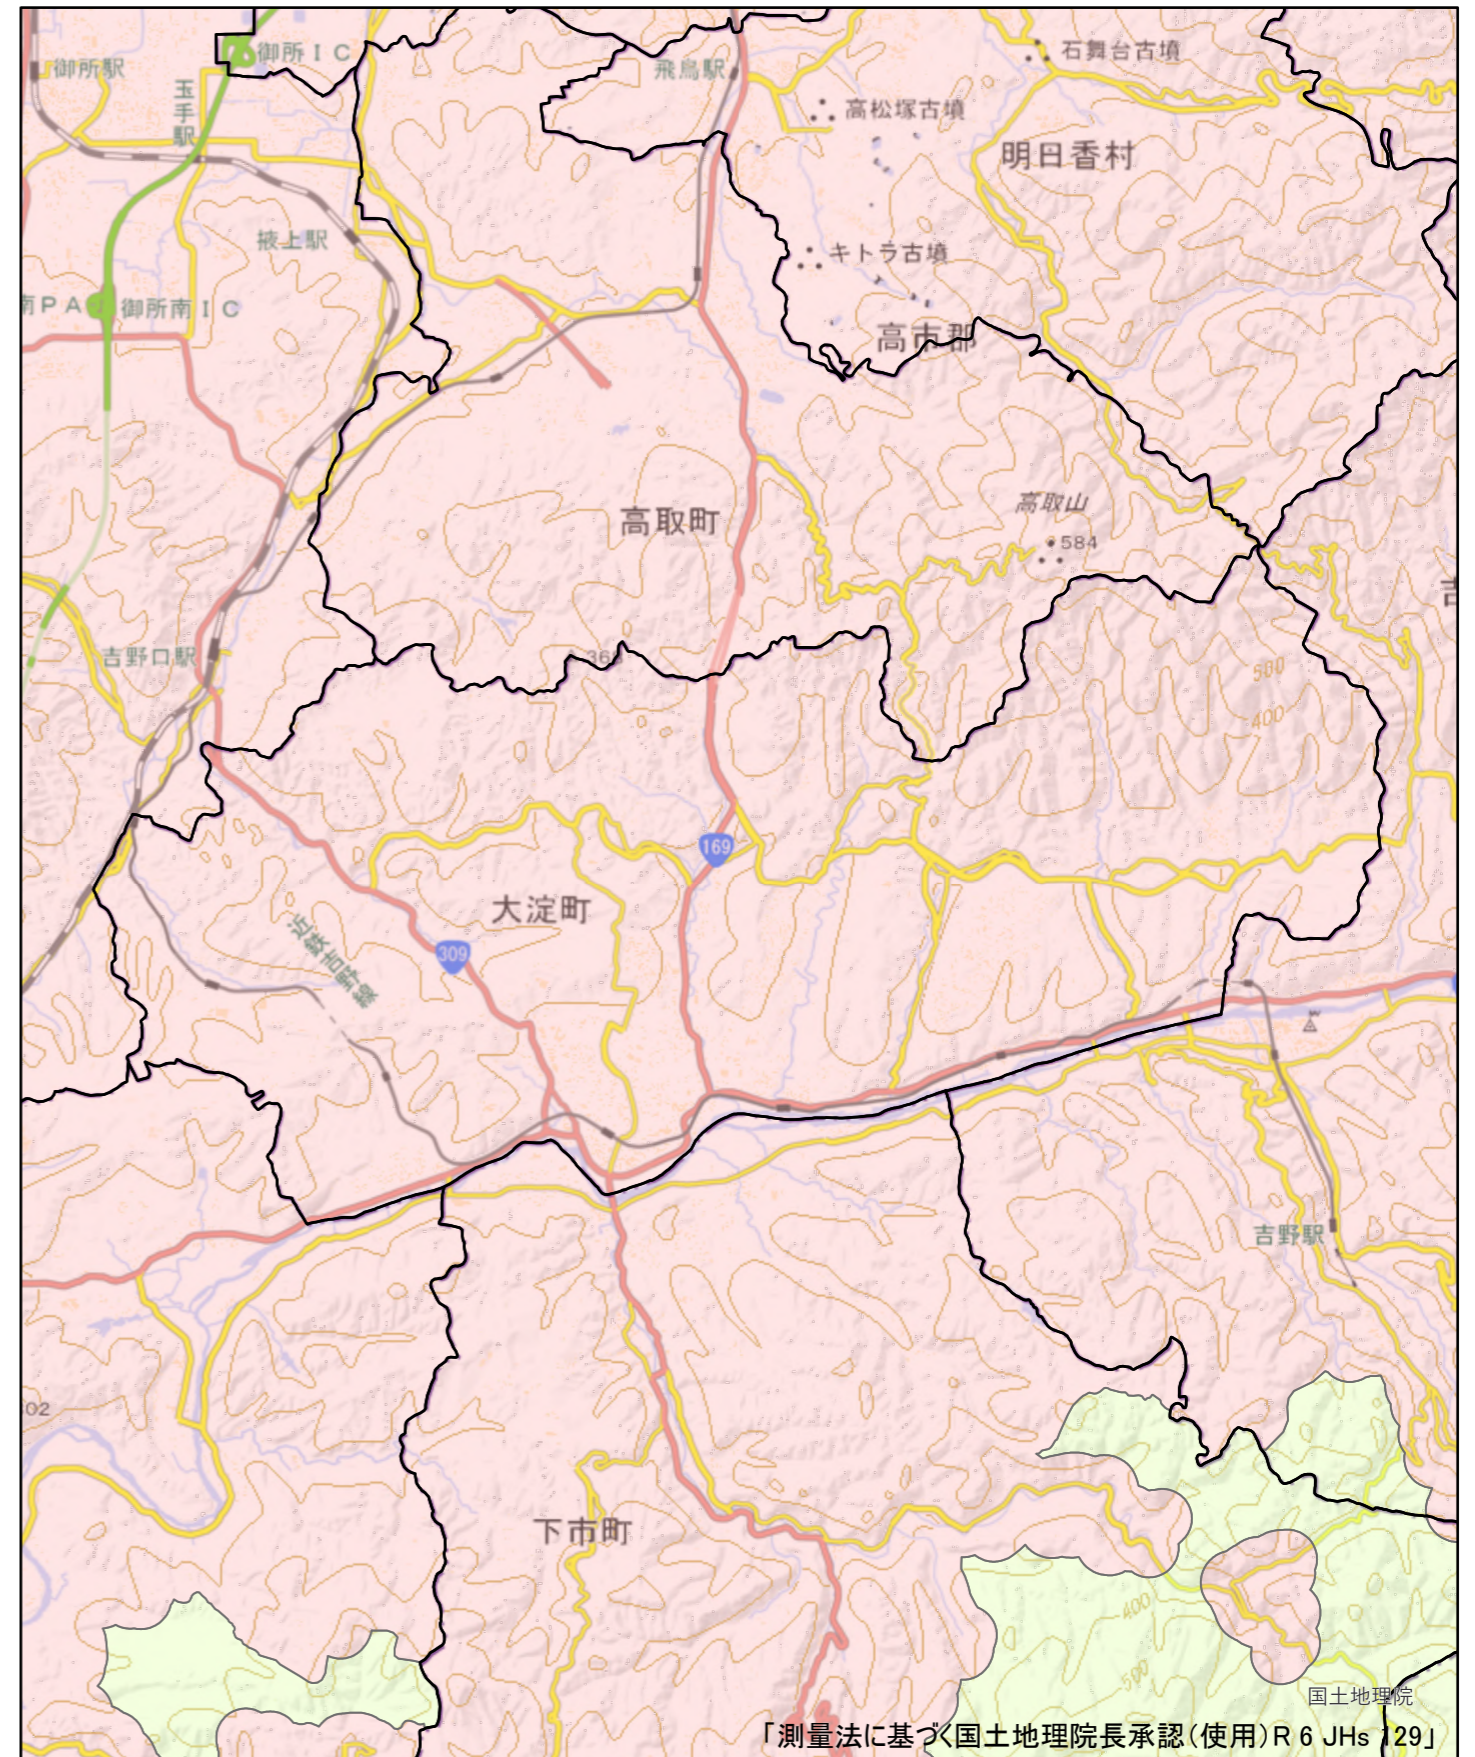

全体及び詳細位置図

区 域	大淀町	宅地造成等工事規制区域 特定盛土等規制区域 の候補区域
所 在 地	奈良県 大淀町	
調 査 時 期	令和5年4月～令和6年5月	

全体位置図(S=1:600,000)

詳細位置図(S=1:64,000)