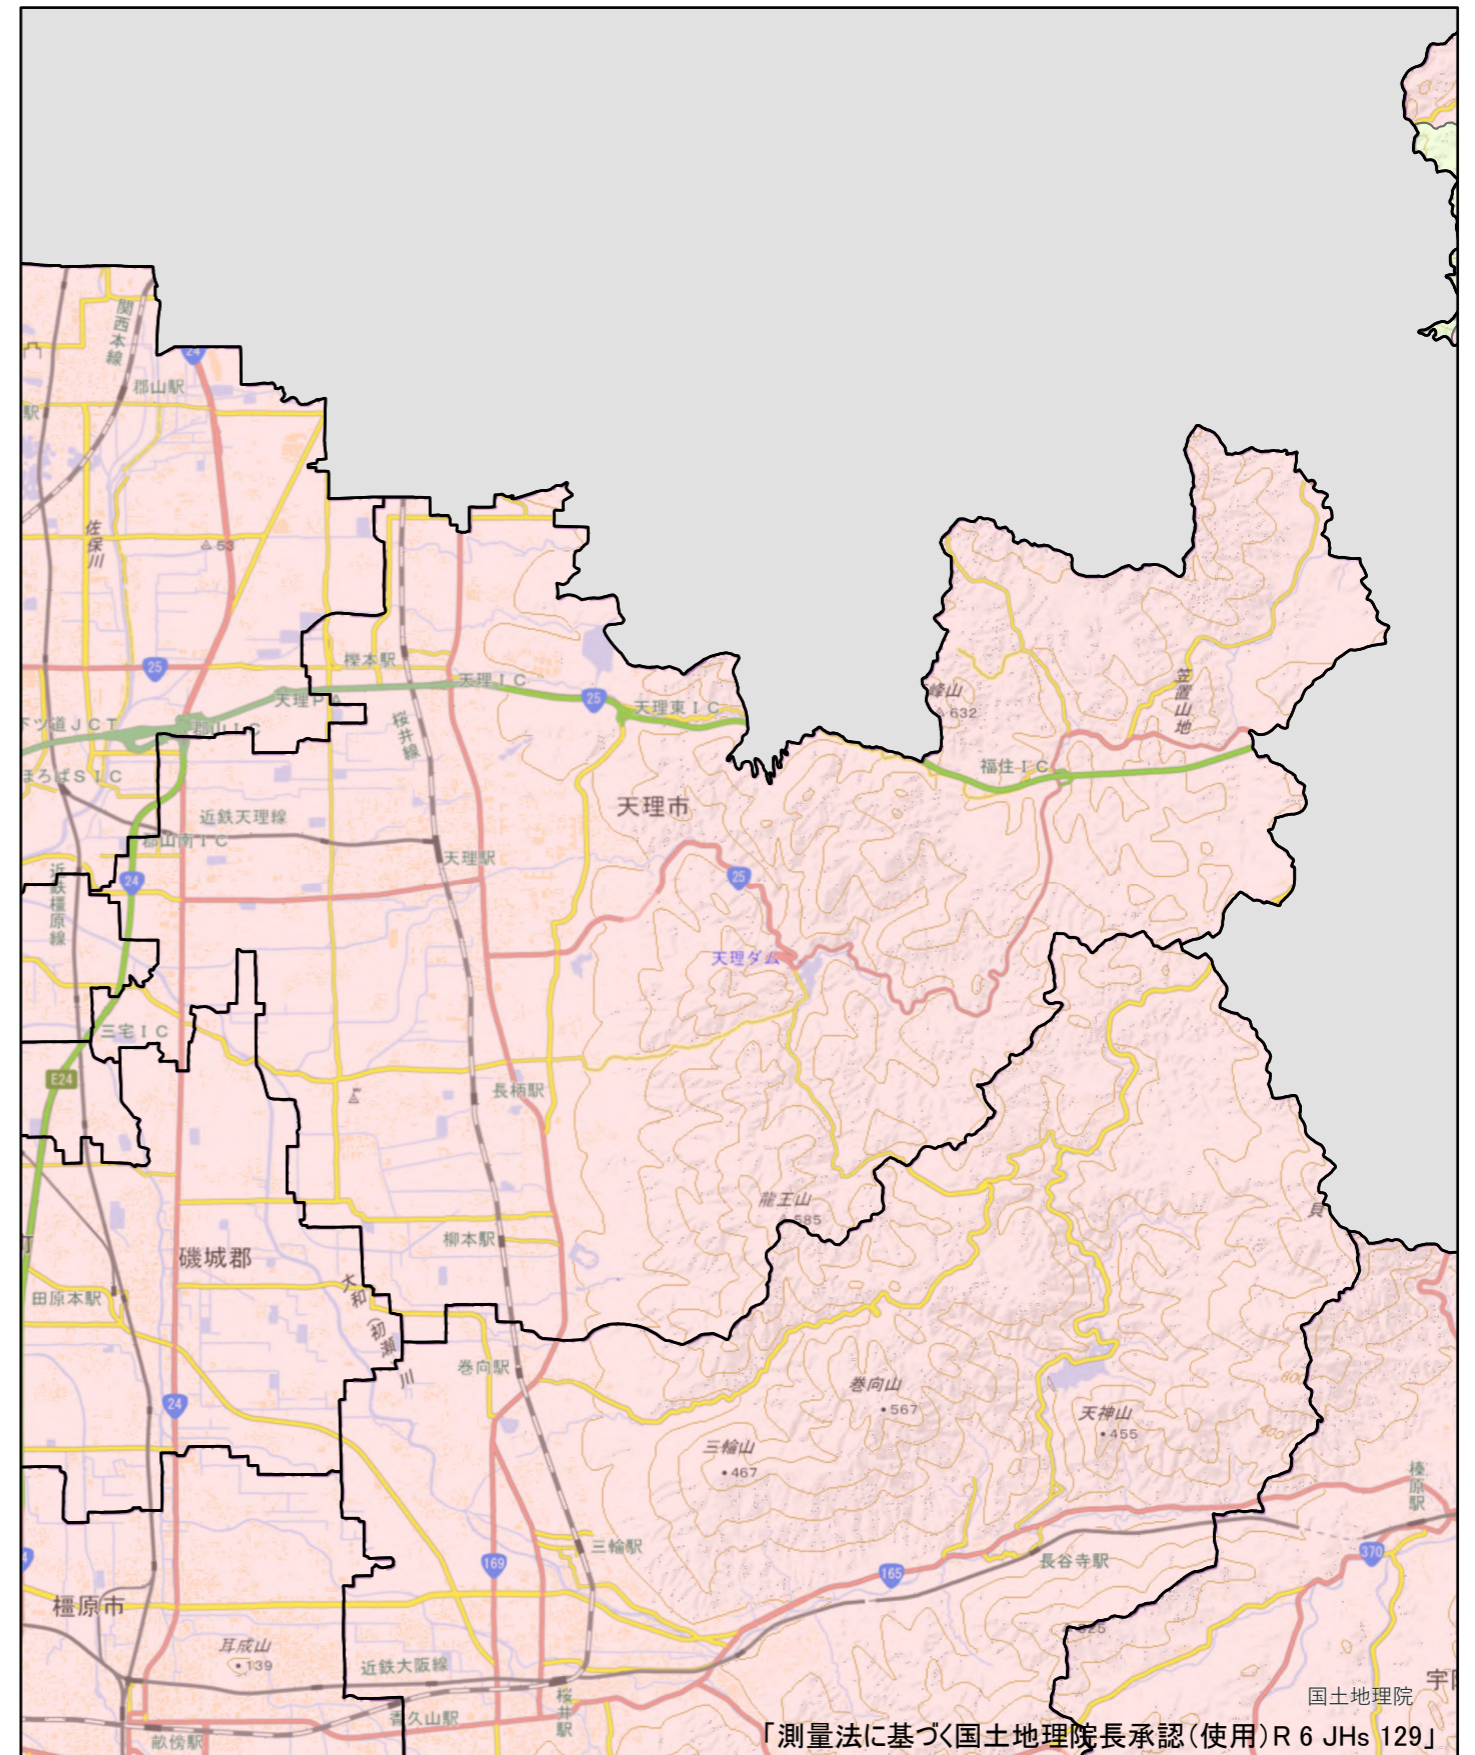

## 全体及び詳細位置図

区 域	天理市	宅地造成等工事規制区域 特定盛土等規制区域	の候補区域
所 在 地	奈良県 天理市		
調 査 時 期	令和5年4月～令和6年5月		

全体位置図(S=1:600,000)

詳細位置図(S=1:88,000)