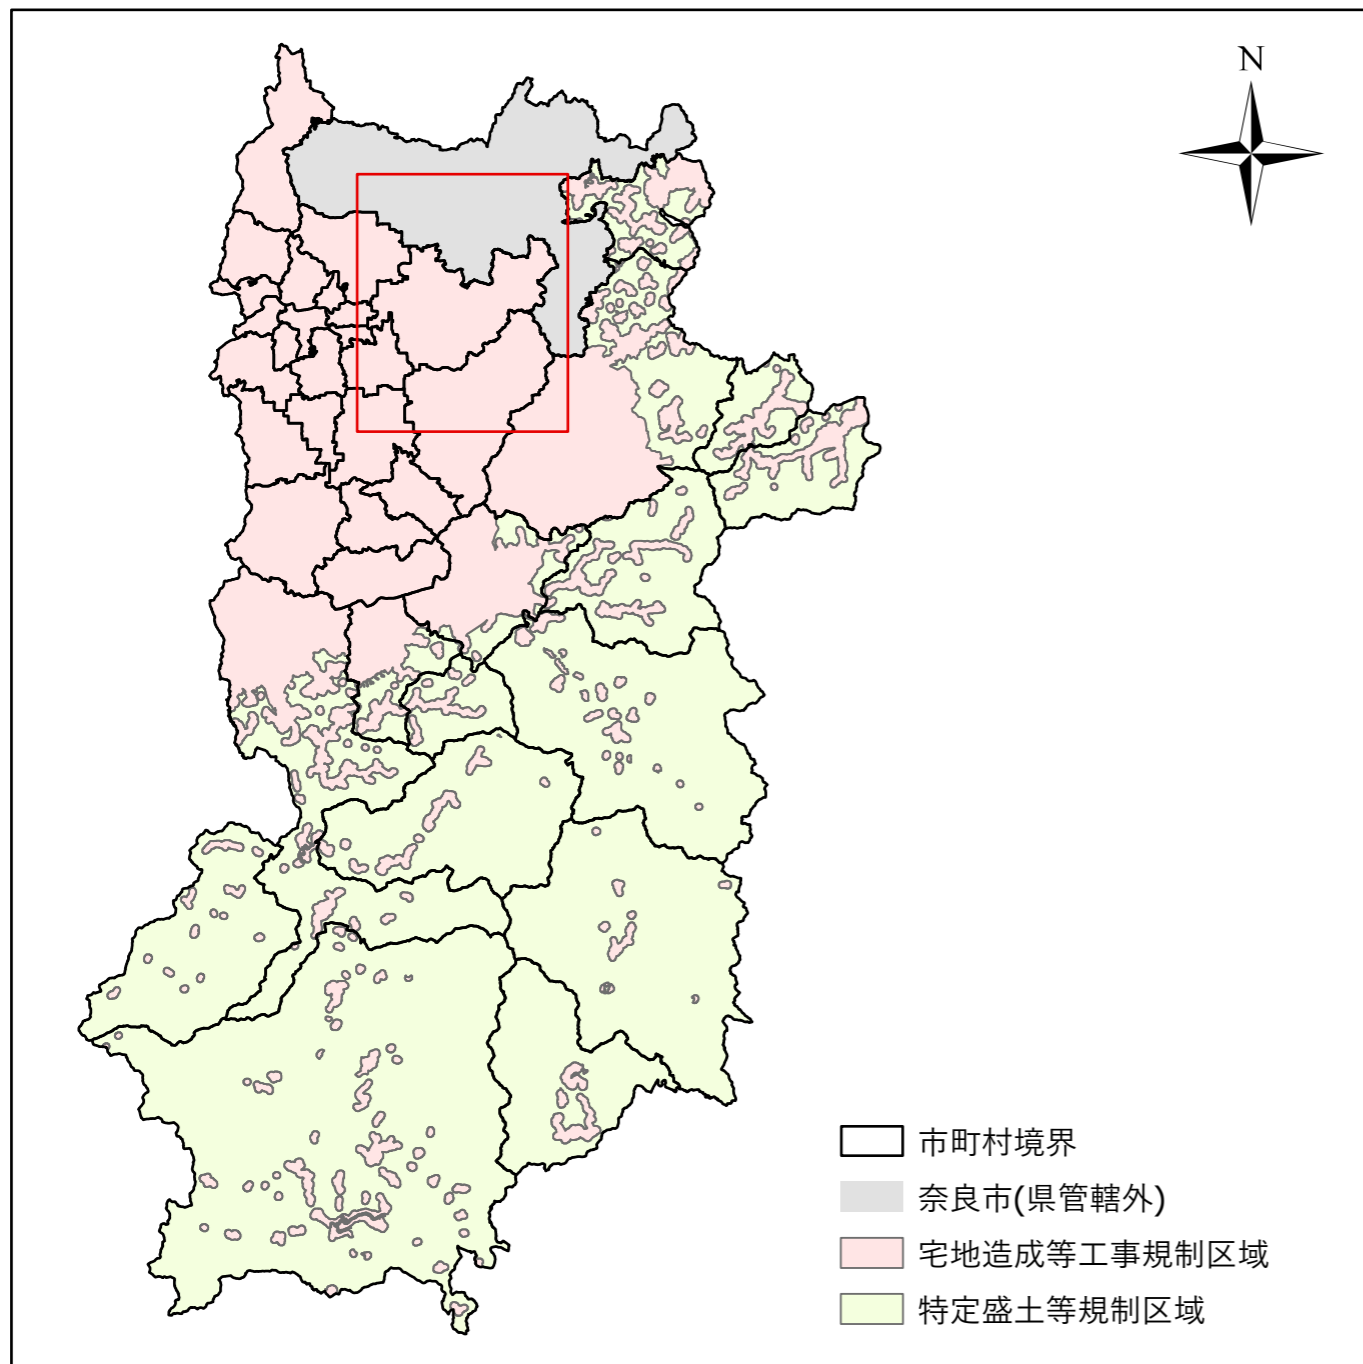

## 全体及び詳細位置図

区 域	天理市	宅地造成等工事規制区域 特定盛土等規制区域	の候補区域
所 在 地	奈良県 天理市		
調 査 時 期	令和5年4月～令和6年5月		

全体位置図(S=1:600,000)

詳細位置図(S=1:88,000)