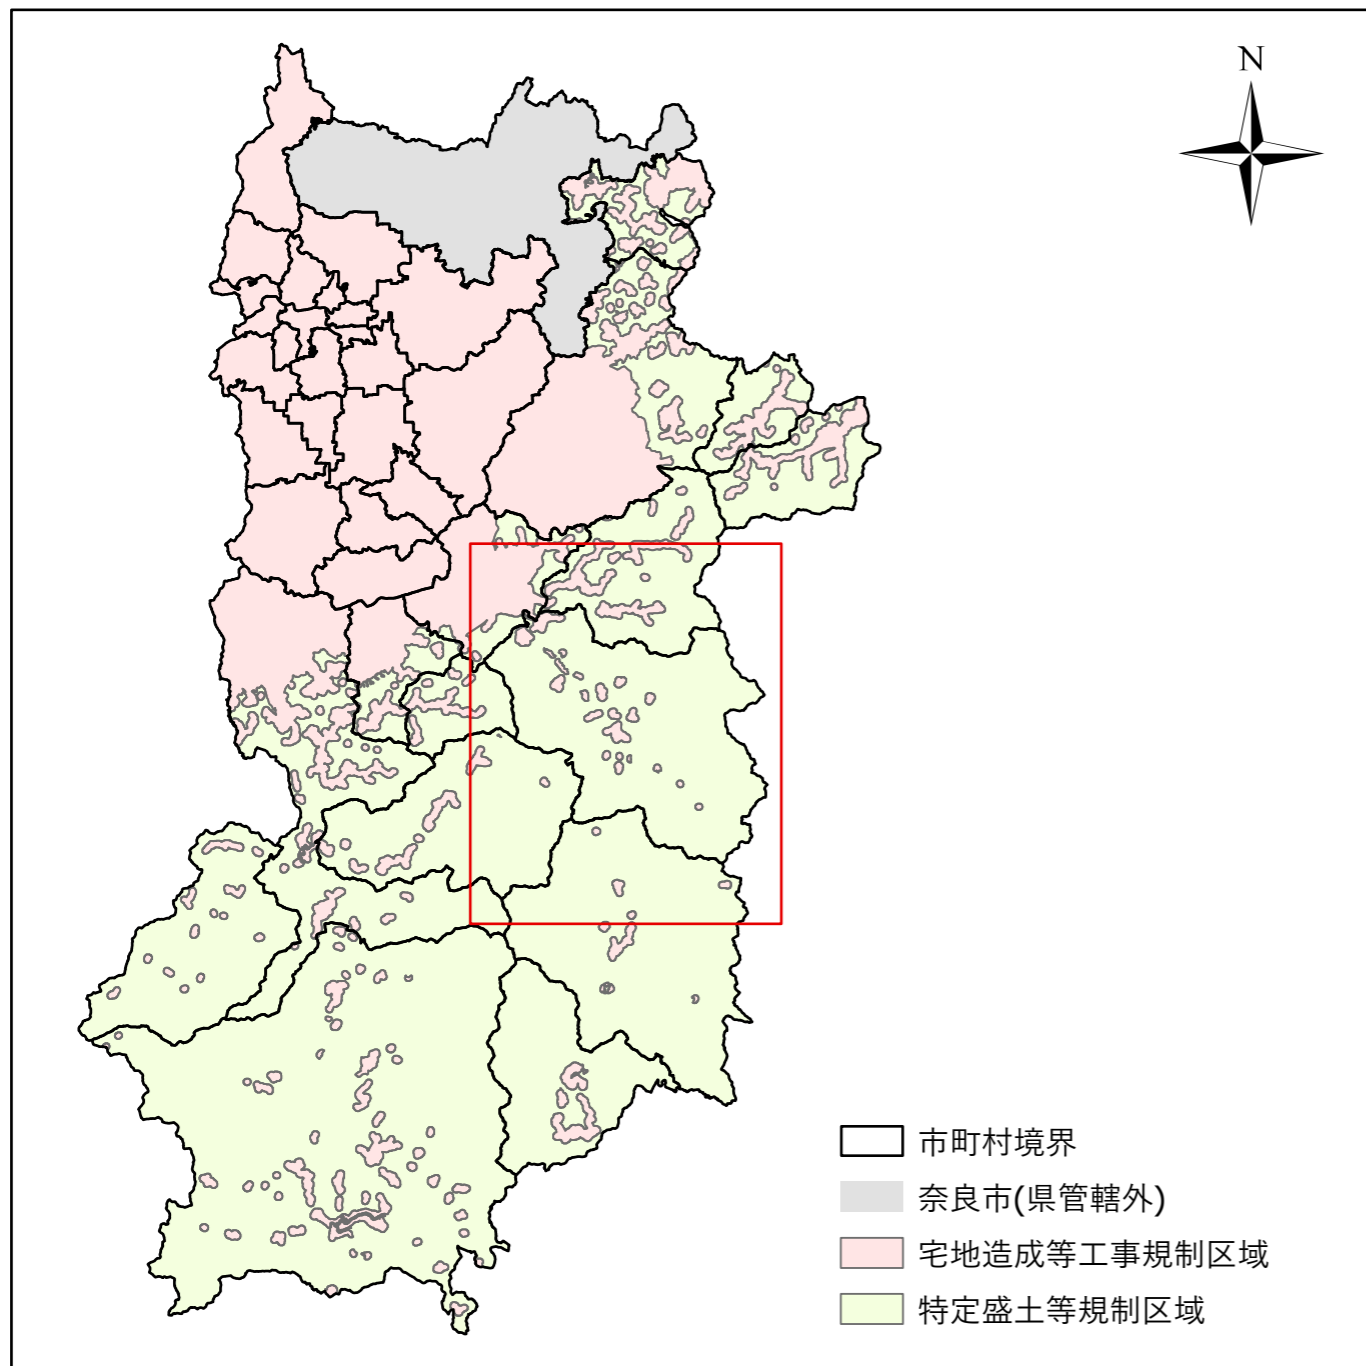

全体及び詳細位置図

区 域	川上村	宅地造成等工事規制区域 特定盛土等規制区域	の候補区域
所 在 地	奈良県 川上村		
調 査 時 期	令和5年4月～令和6年5月		

全体位置図(S=1:600,000)

詳細位置図(S=1:130,000)