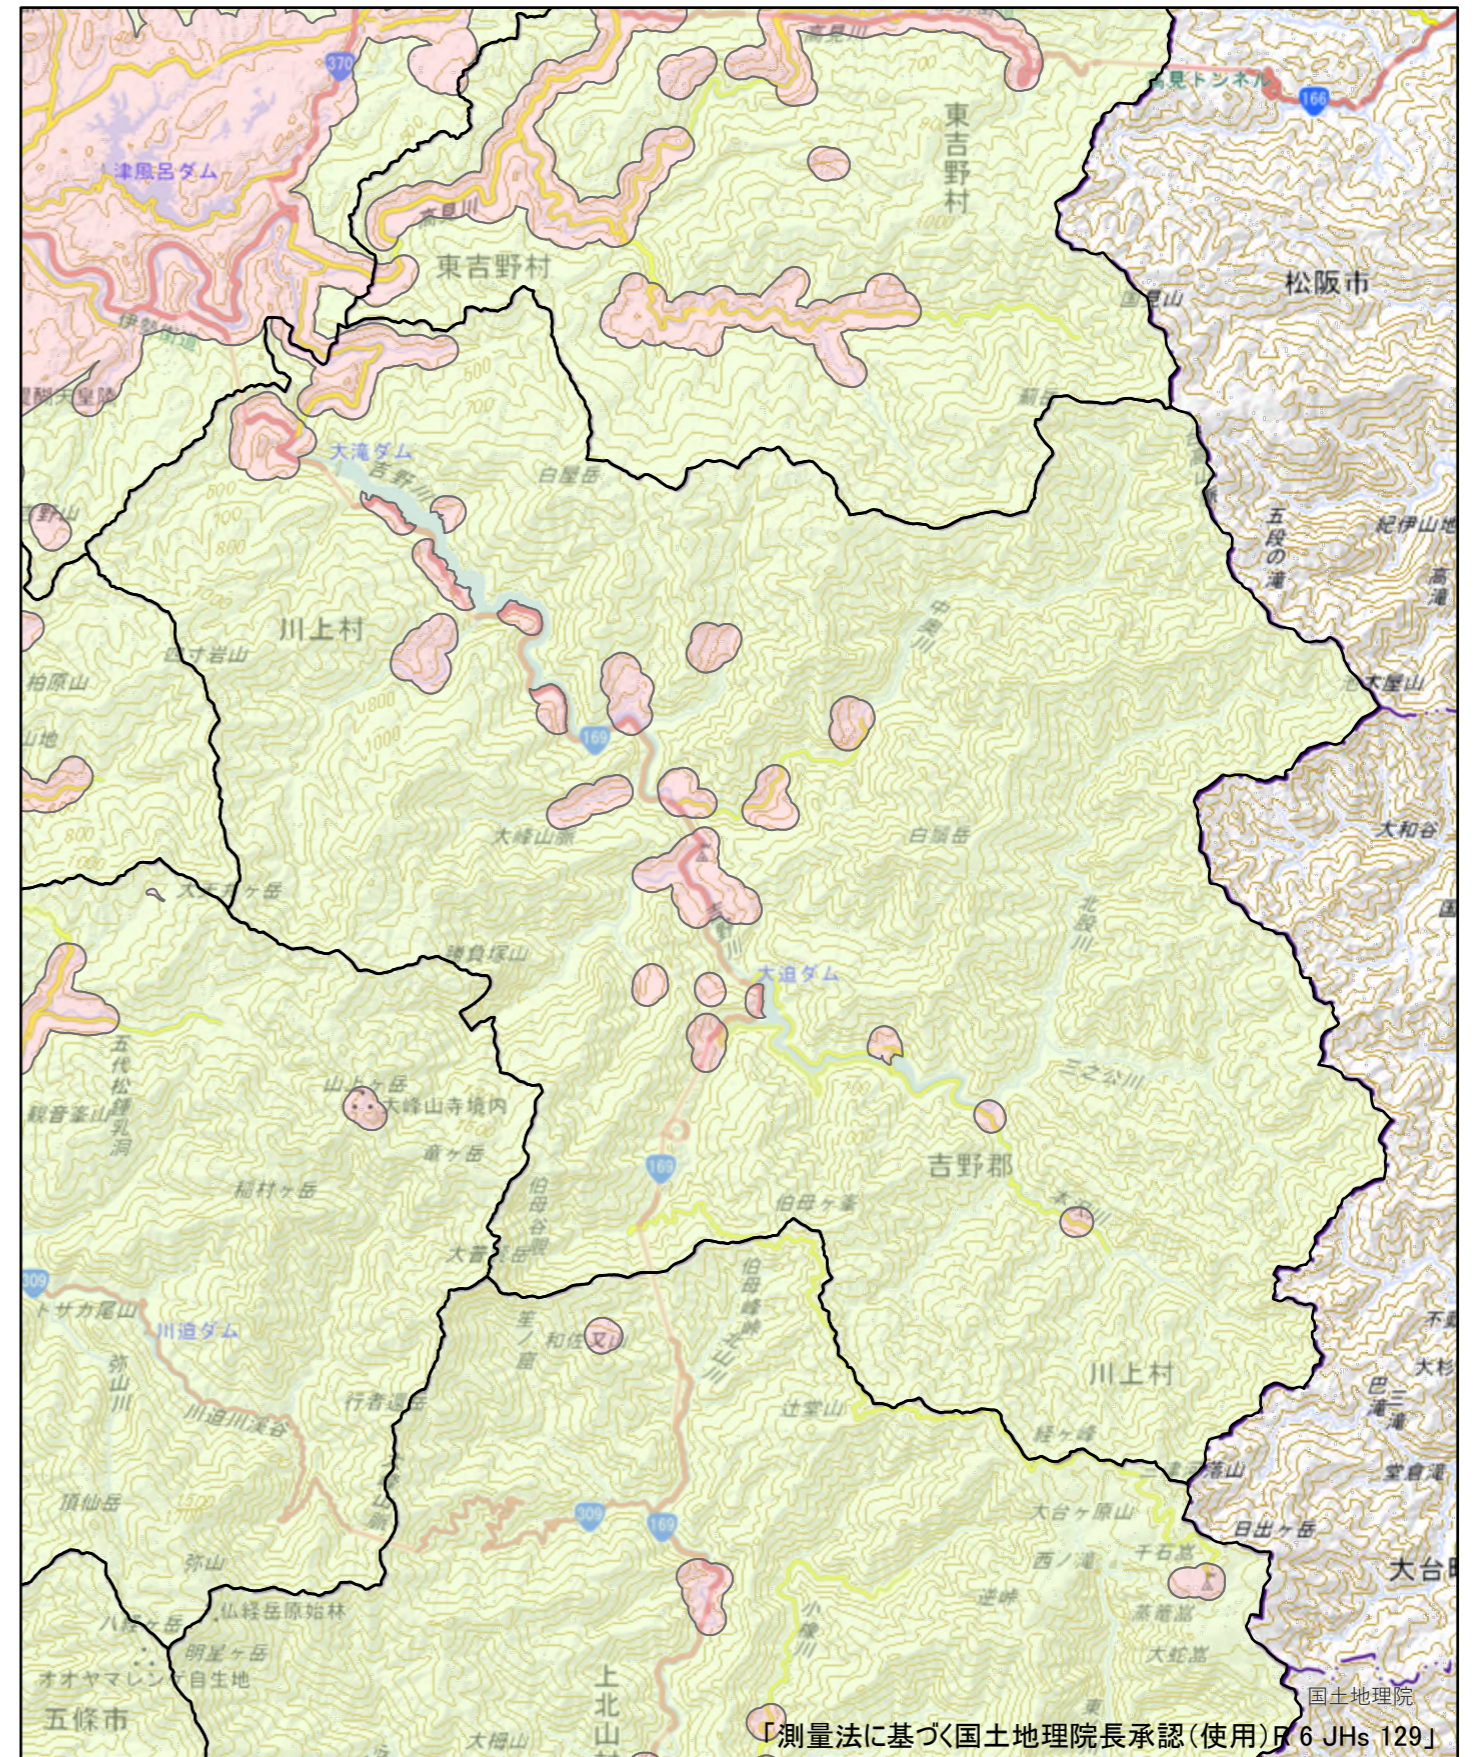

全体及び詳細位置図

区 域	川上村	宅地造成等工事規制区域 特定盛土等規制区域	の候補区域
所 在 地	奈良県 川上村		
調 査 時 期	令和5年4月～令和6年5月		

全体位置図(S=1:600,000)

詳細位置図(S=1:130,000)