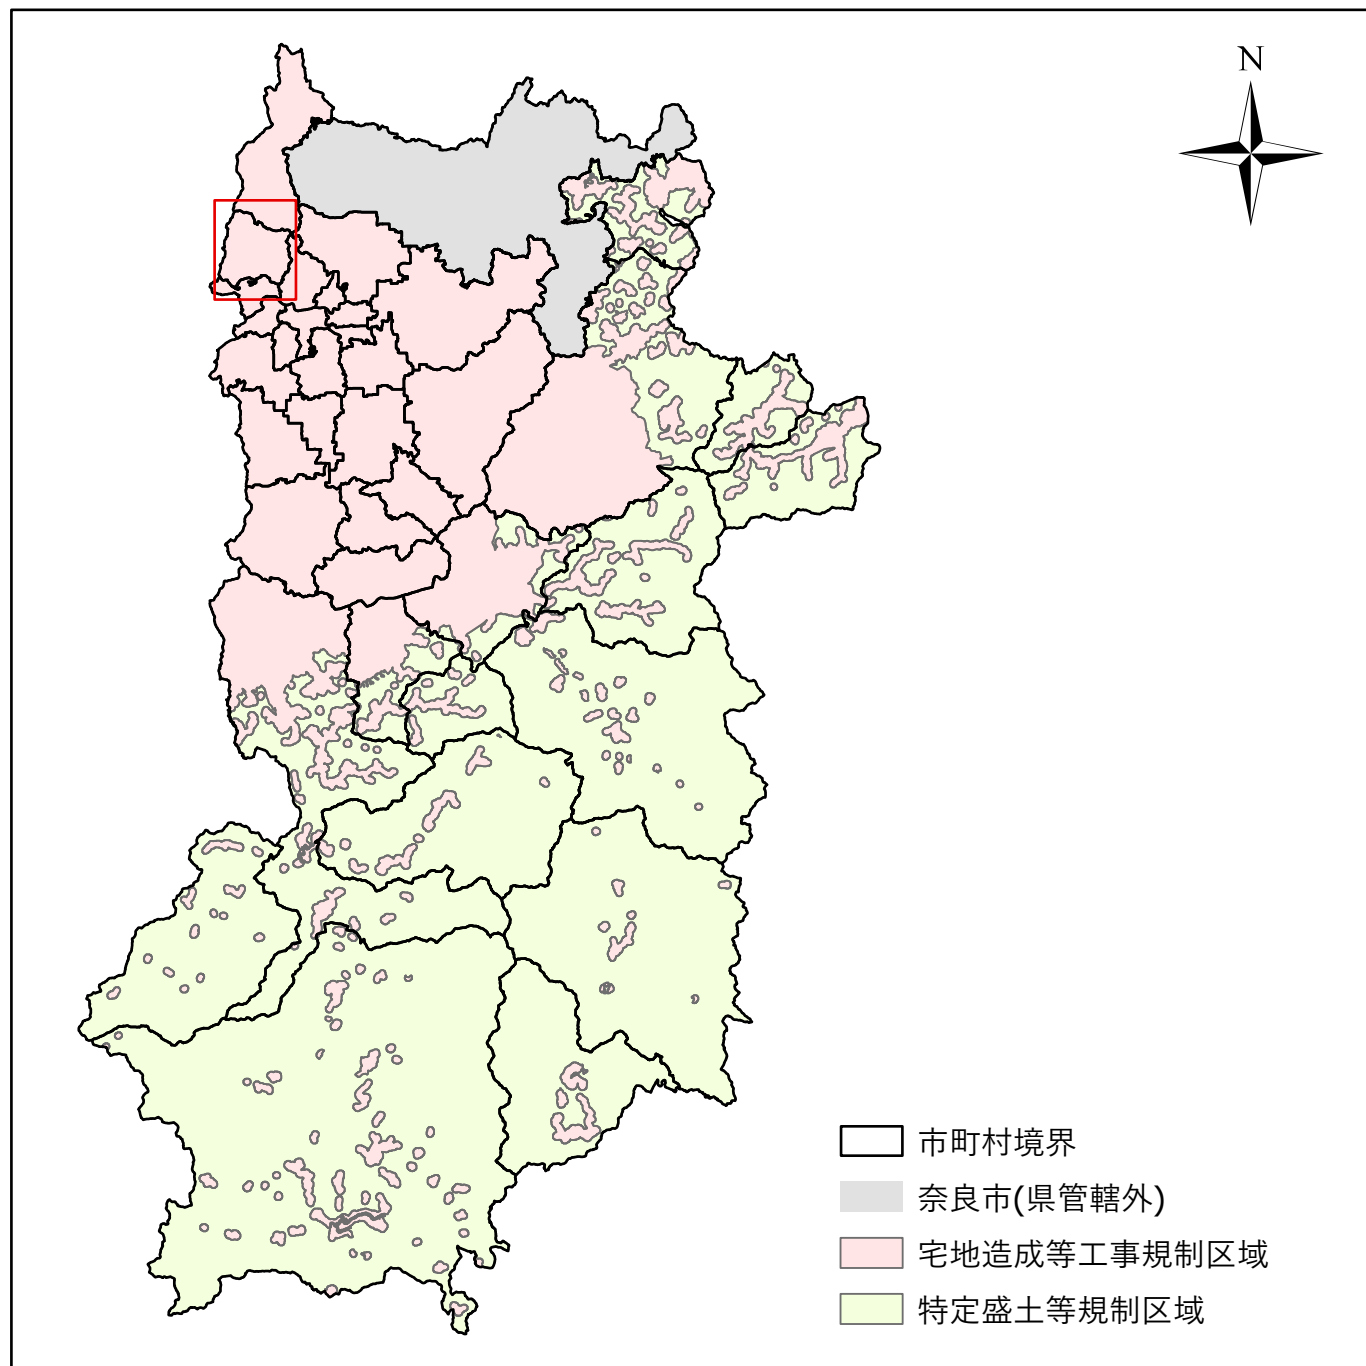

全体及び詳細位置図

区 域	平群町	宅地造成等工事規制区域 特定盛土等規制区域 の候補区域
所 在 地	奈良県 平群町	
調 査 時 期	令和5年4月～令和6年5月	

全体位置図(S=1:600,000)

詳細位置図(S=1:34,000)