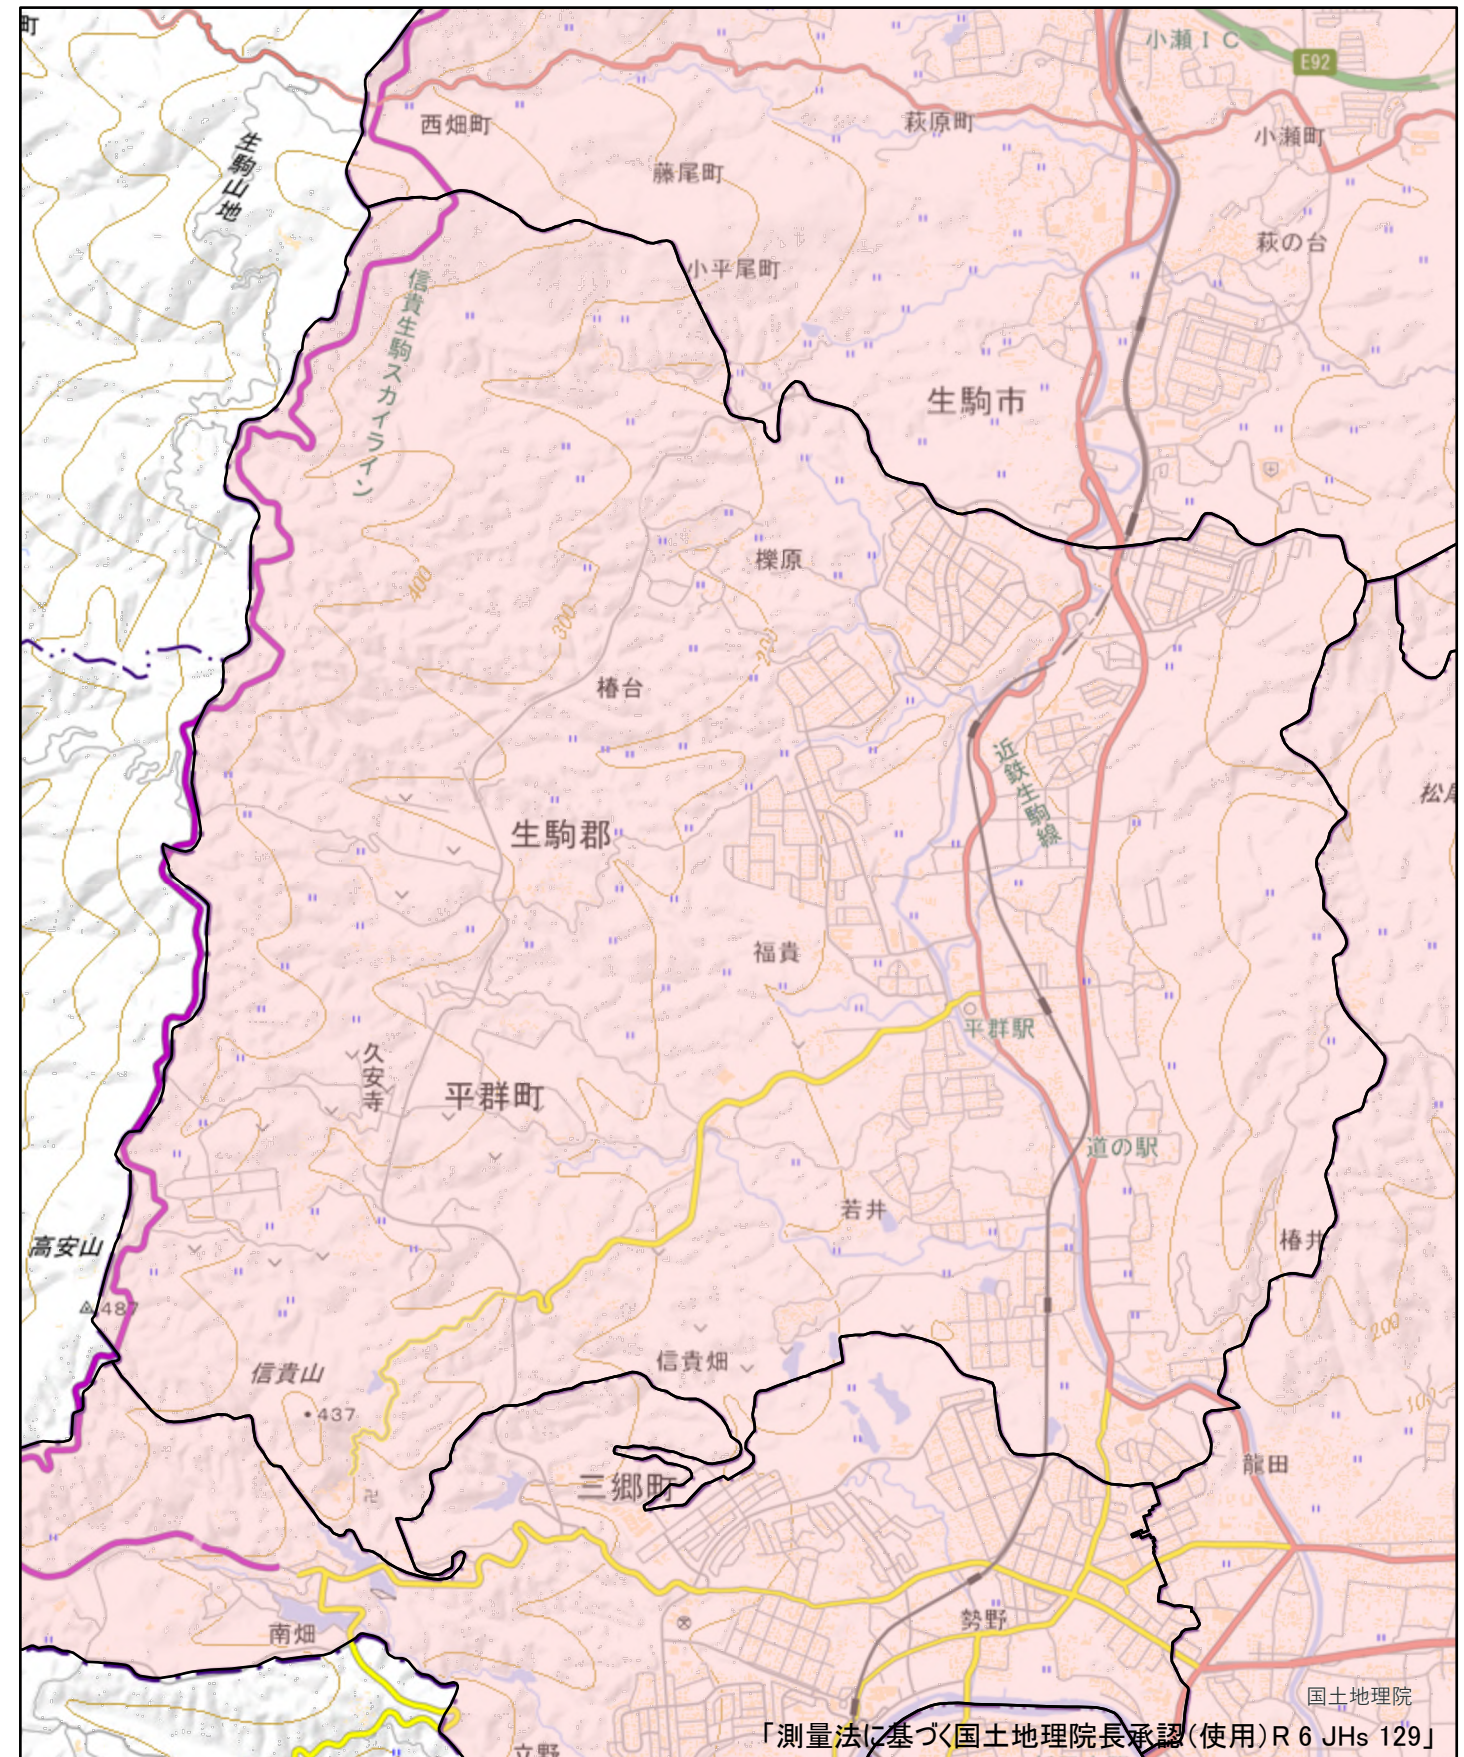

全体及び詳細位置図

区 域	平群町	宅地造成等工事規制区域 特定盛土等規制区域 の候補区域
所 在 地	奈良県 平群町	
調 査 時 期	令和5年4月～令和6年5月	

全体位置図(S=1:600,000)

詳細位置図(S=1:34,000)