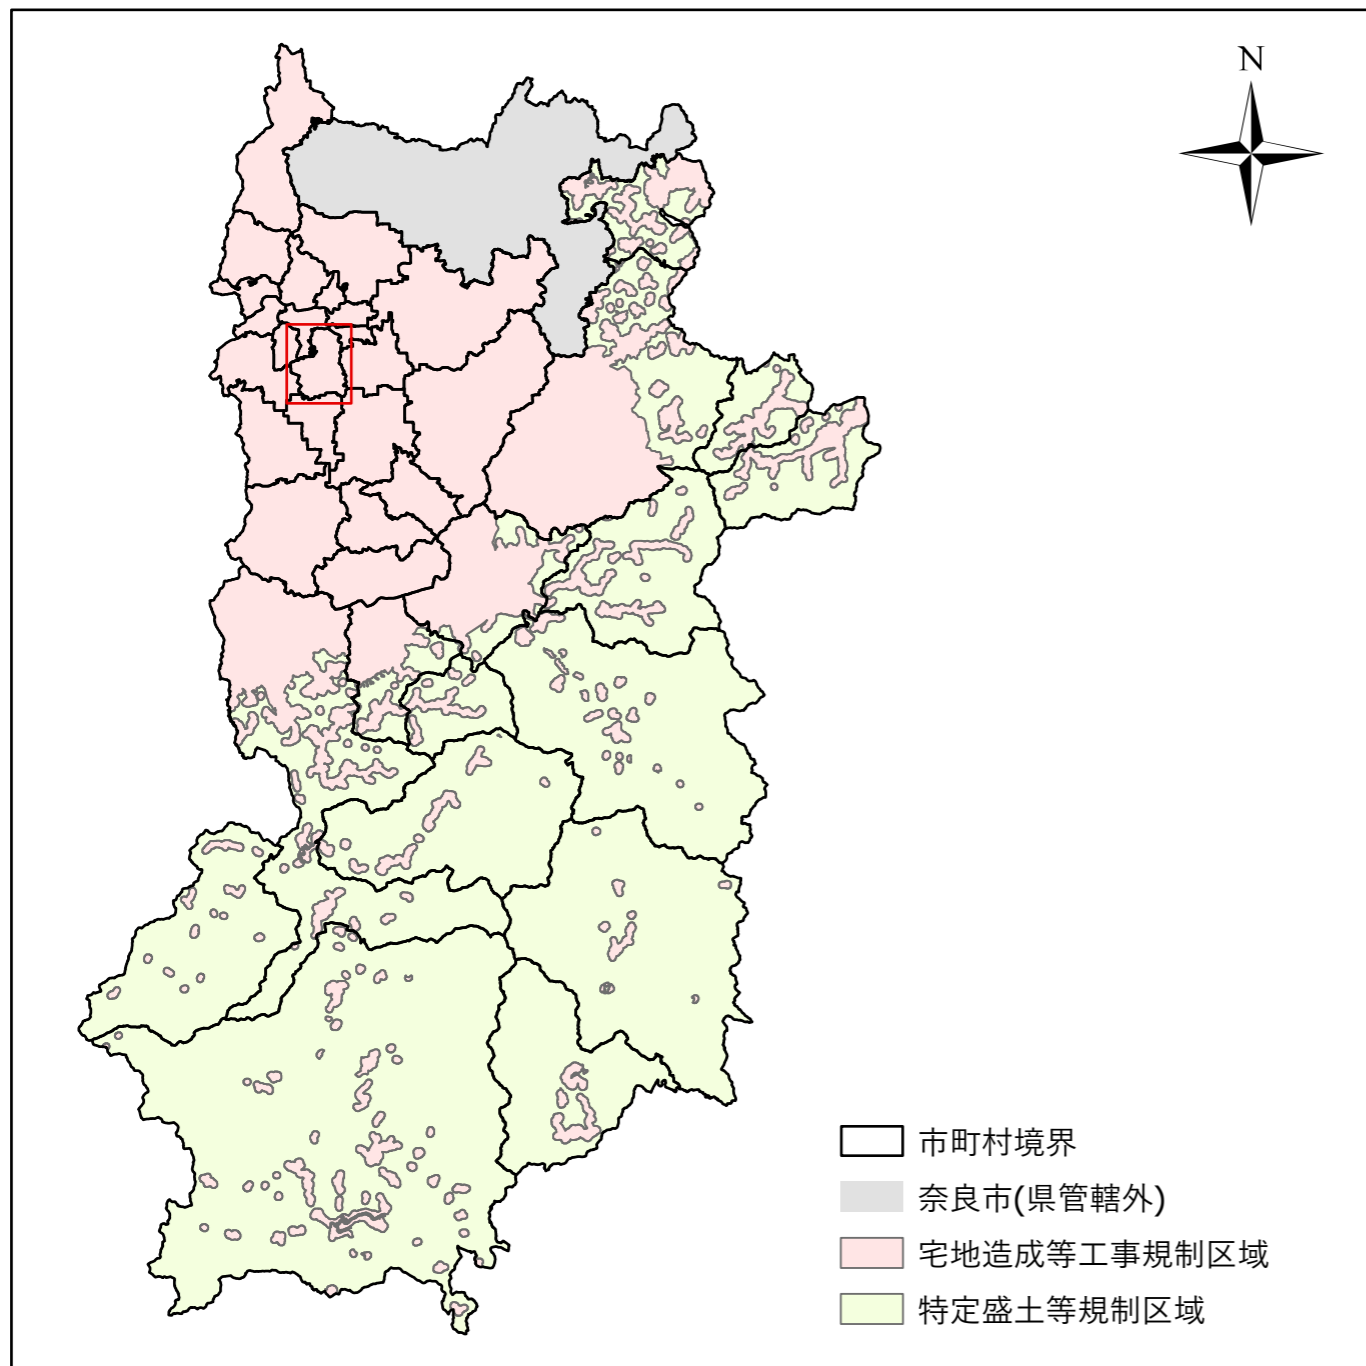

全体及び詳細位置図

区 域	広陵町	宅地造成等工事規制区域 特定盛土等規制区域	の候補区域
所 在 地	奈良県 広陵町		
調 査 時 期	令和5年4月～令和6年5月		

全体位置図(S=1:600,000)

詳細位置図(S=1:27,000)