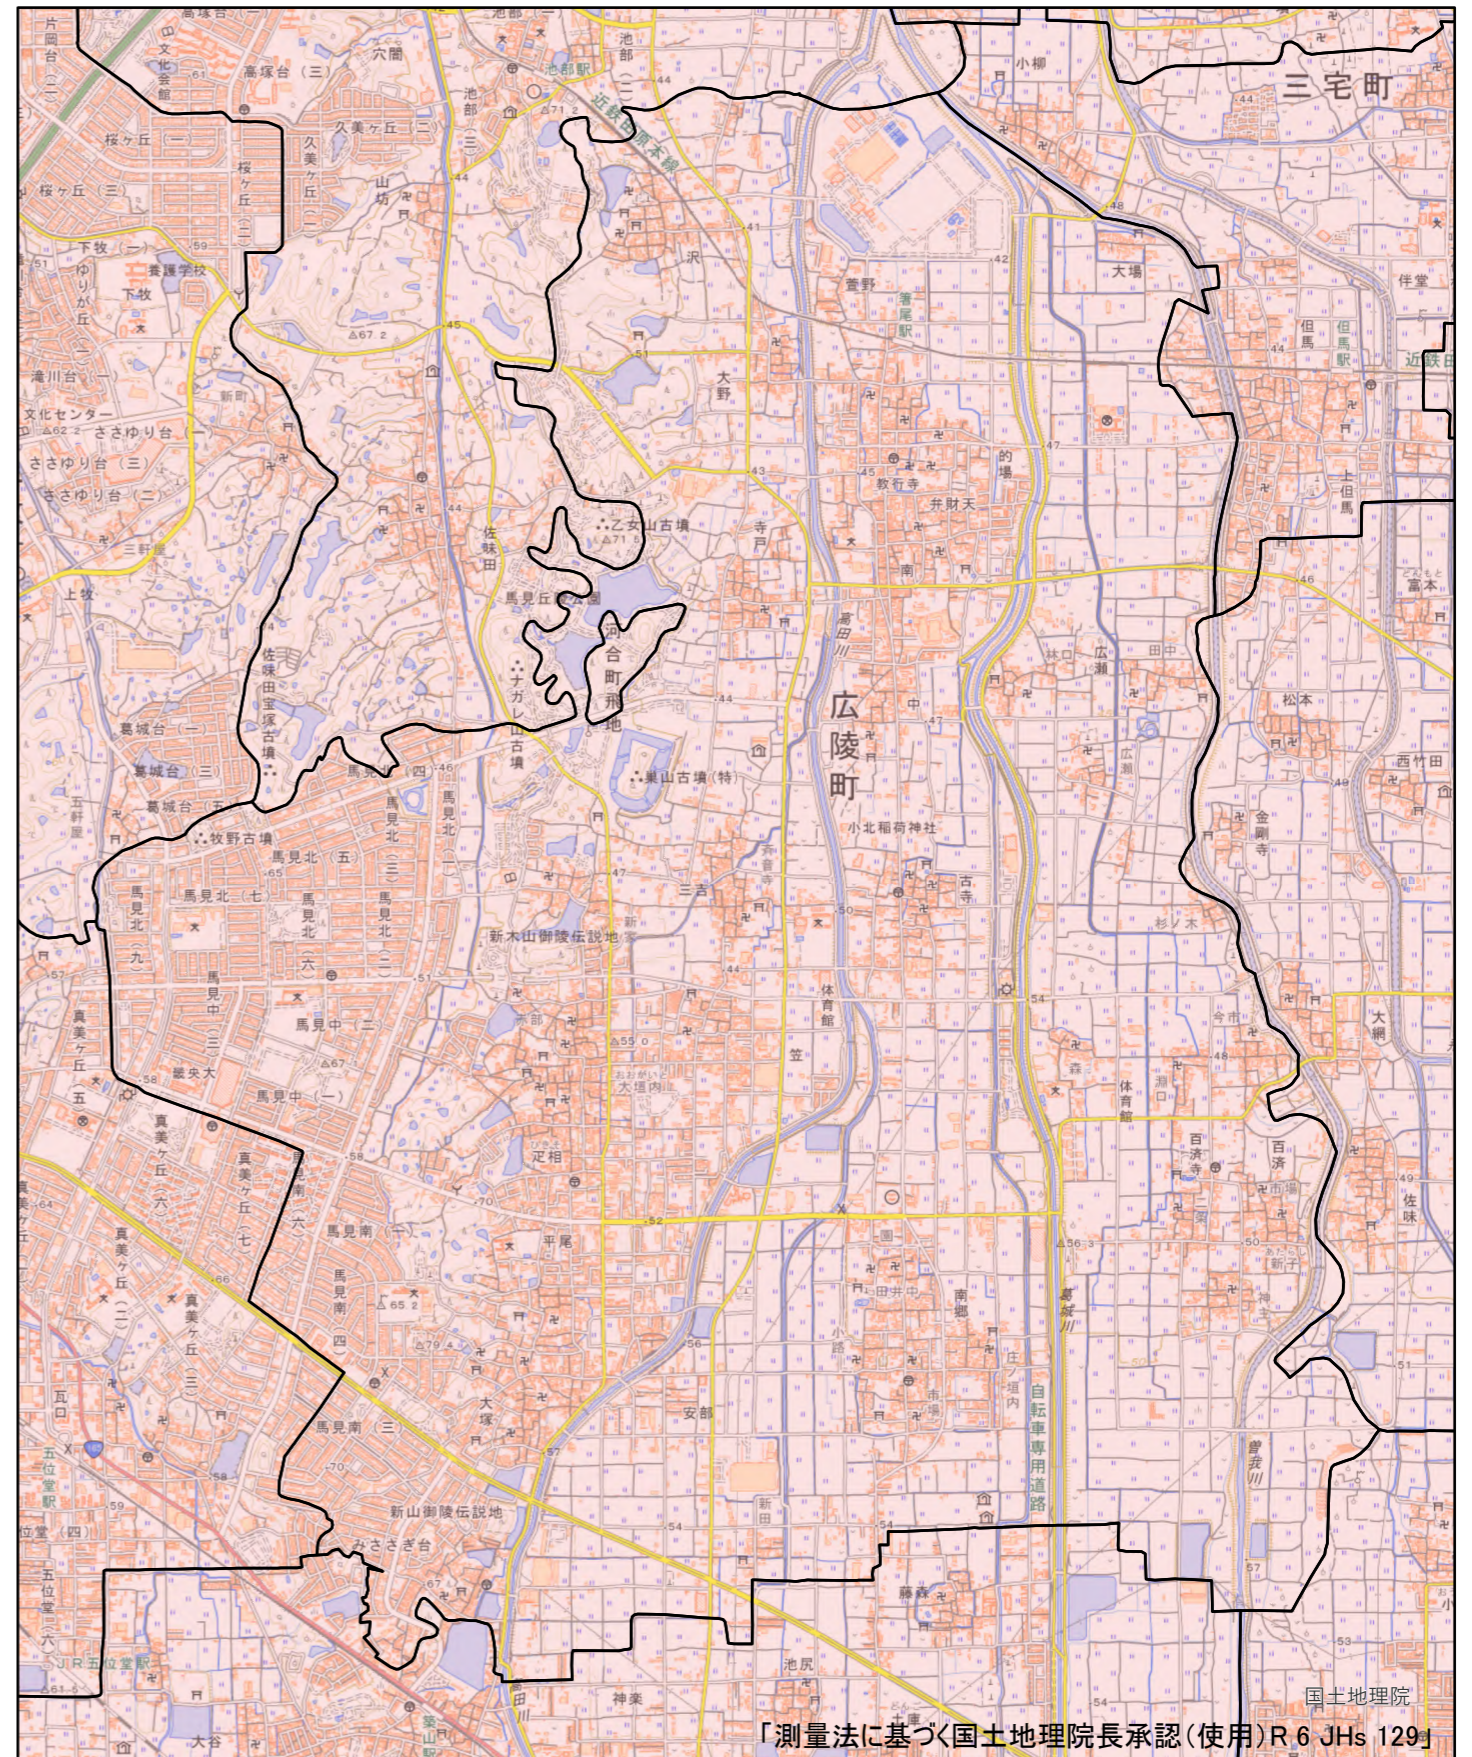

全体及び詳細位置図

区 域	広陵町	宅地造成等工事規制区域 特定盛土等規制区域	の候補区域
所 在 地	奈良県 広陵町		
調 査 時 期	令和5年4月～令和6年5月		

全体位置図(S=1:600,000)

詳細位置図(S=1:27,000)