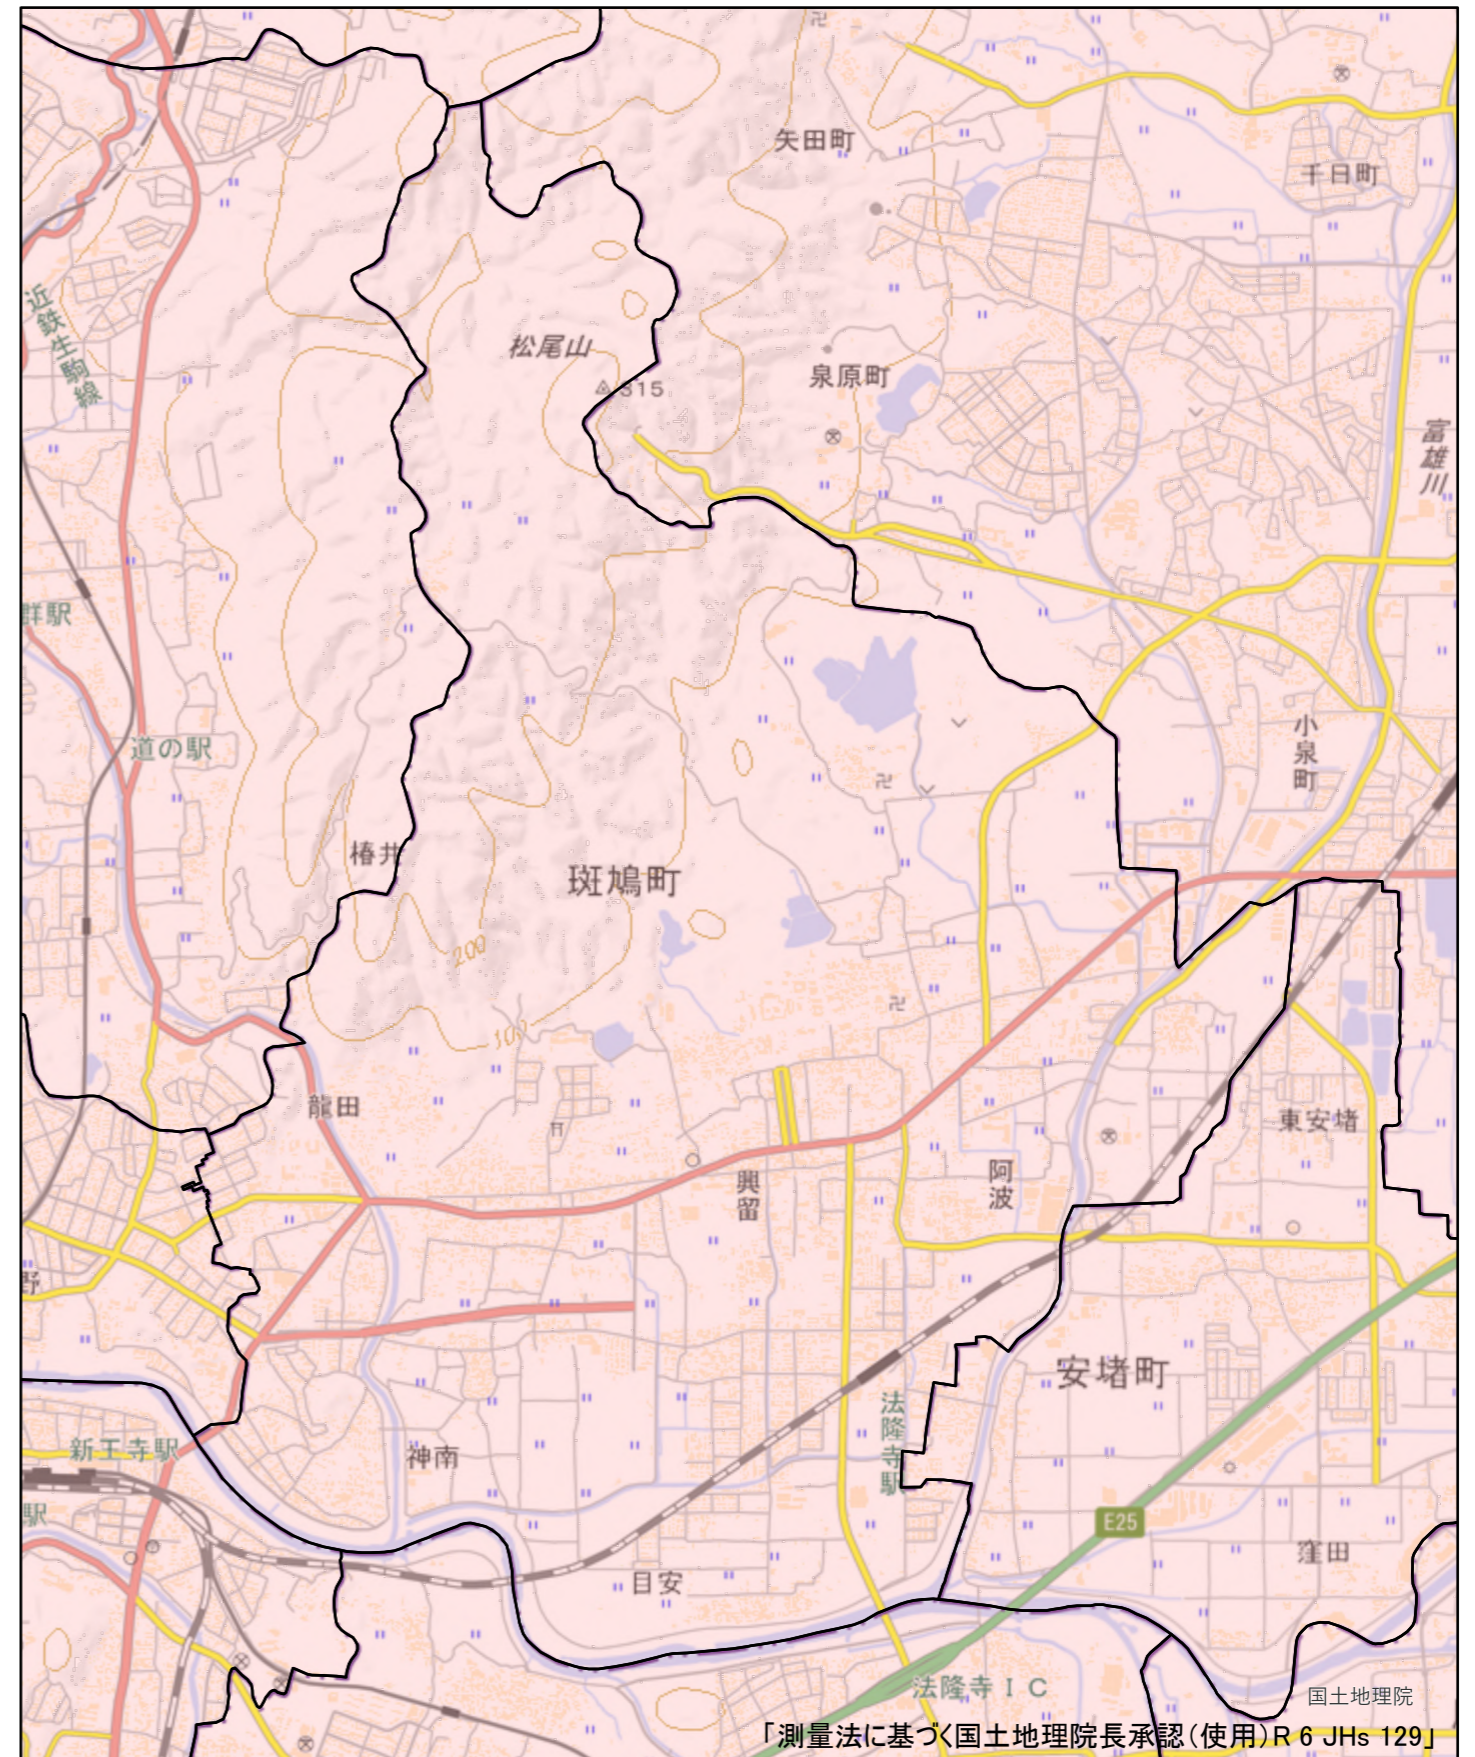

全体及び詳細位置図

区 域	斑鳩町	宅地造成等工事規制区域 特定盛土等規制区域 の候補区域
所 在 地	奈良県 斑鳩町	
調 査 時 期	令和5年4月～令和6年5月	

全体位置図(S=1:600,000)

詳細位置図(S=1:30,000)