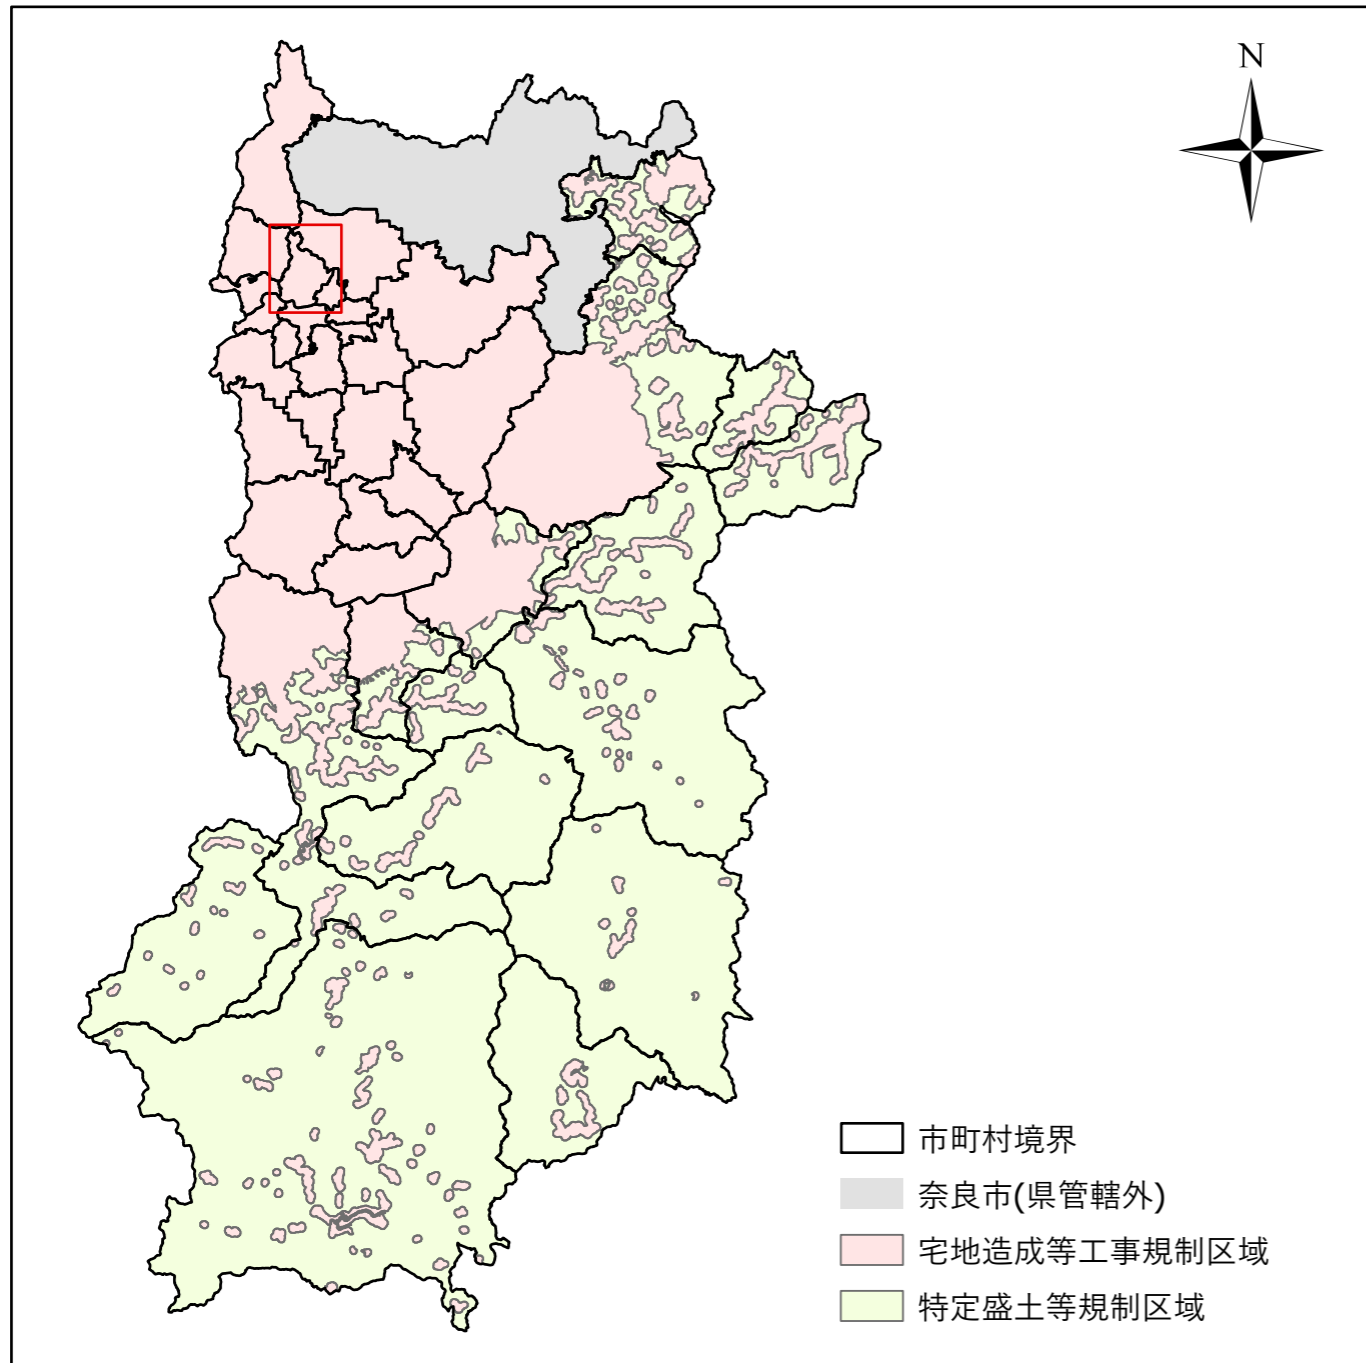

全体及び詳細位置図

区 域	斑鳩町	宅地造成等工事規制区域 特定盛土等規制区域 の候補区域
所 在 地	奈良県 斑鳩町	
調 査 時 期	令和5年4月～令和6年5月	

全体位置図(S=1:600,000)

詳細位置図(S=1:30,000)