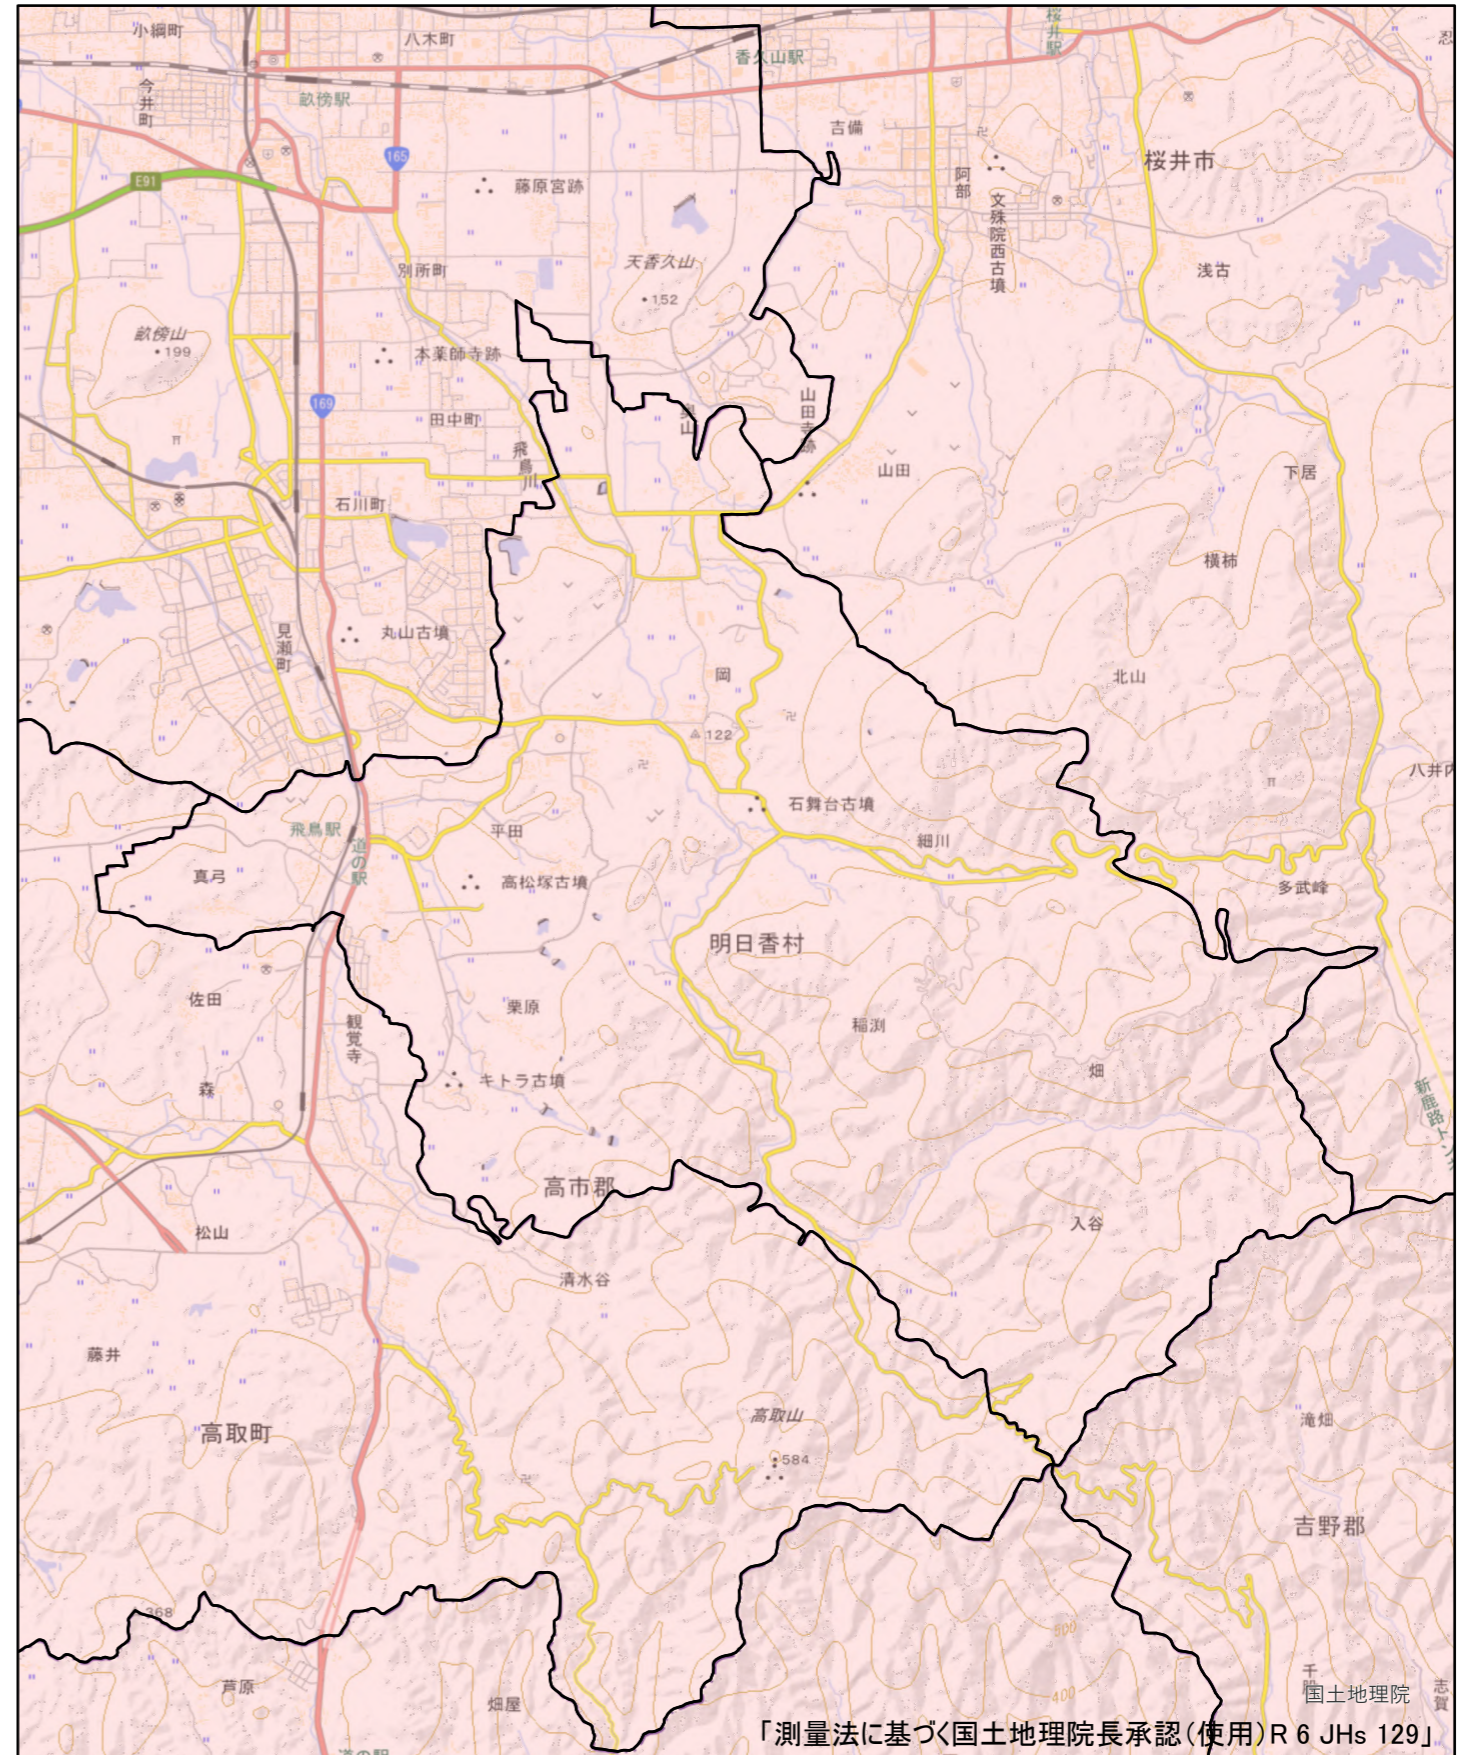

全体及び詳細位置図

区 域	明日香村	宅地造成等工事規制区域 特定盛土等規制区域	の候補区域
所 在 地	奈良県 明日香村		
調 査 時 期	令和5年4月～令和6年5月		

全体位置図(S=1:600,000)

詳細位置図(S=1:48,000)