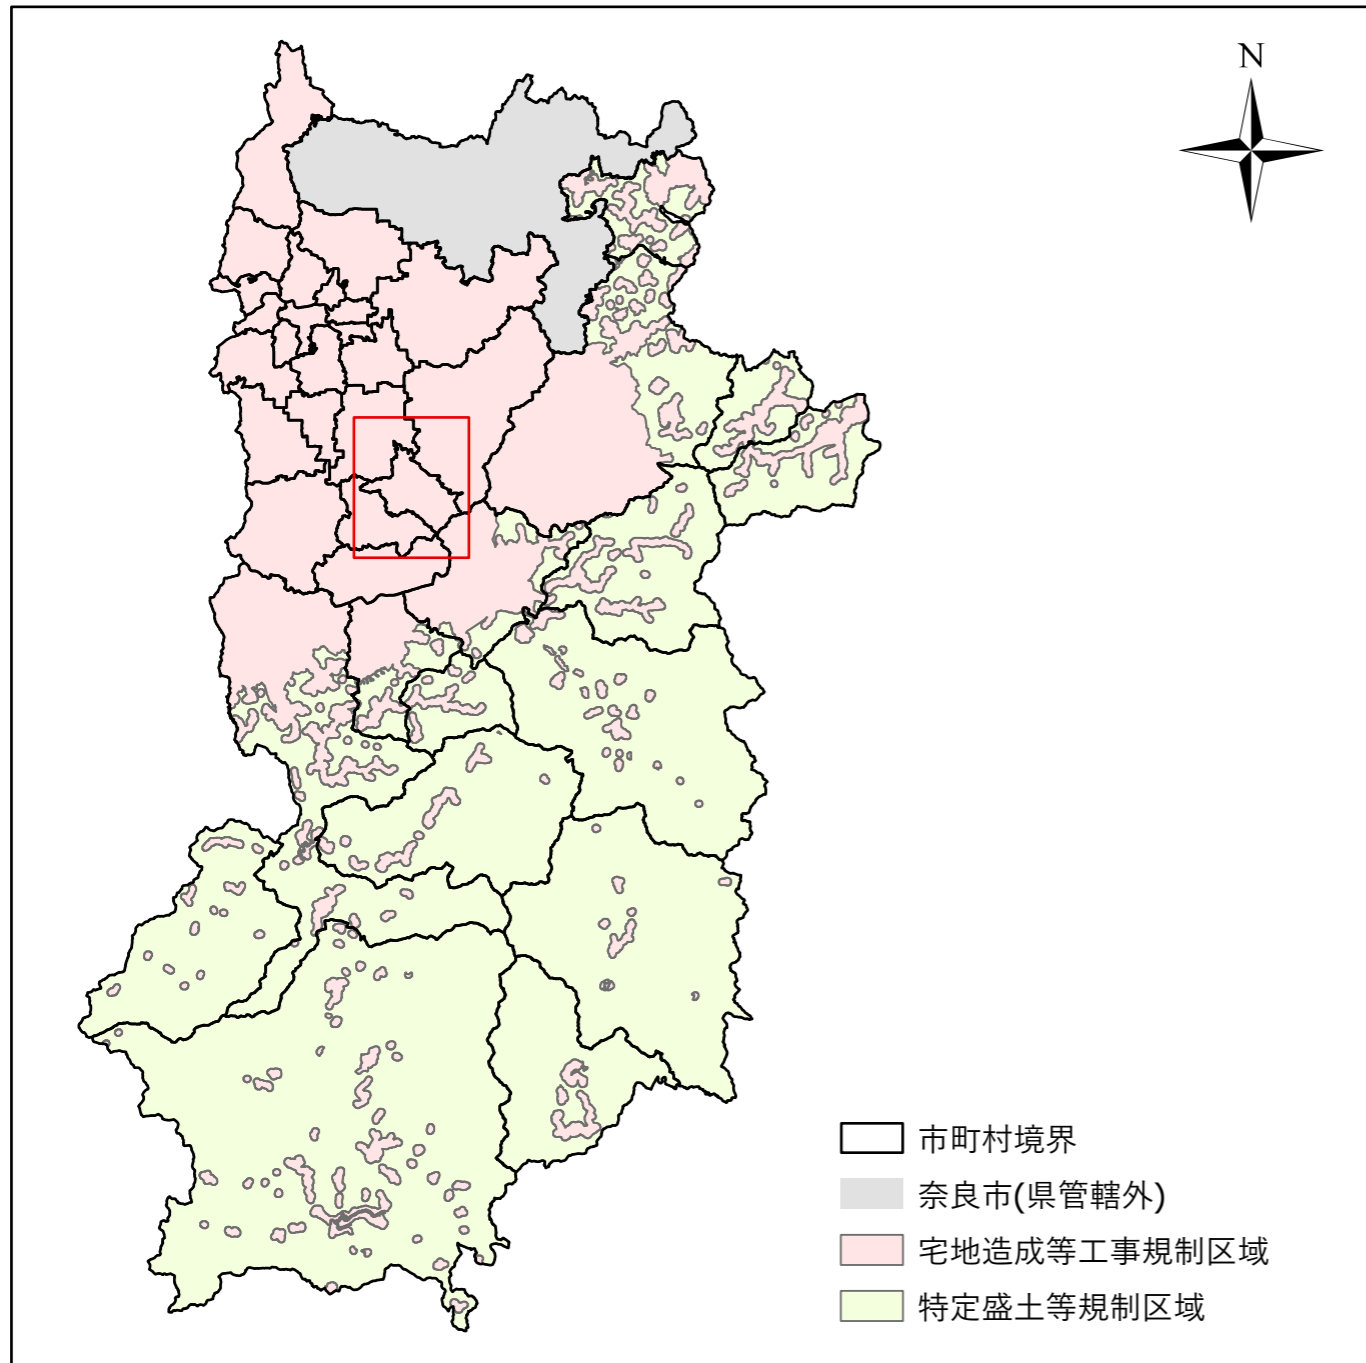

全体及び詳細位置図

区 域	明日香村	宅地造成等工事規制区域 特定盛土等規制区域	の候補区域
所 在 地	奈良県 明日香村		
調 査 時 期	令和5年4月～令和6年5月		

全体位置図(S=1:600,000)

詳細位置図(S=1:48,000)