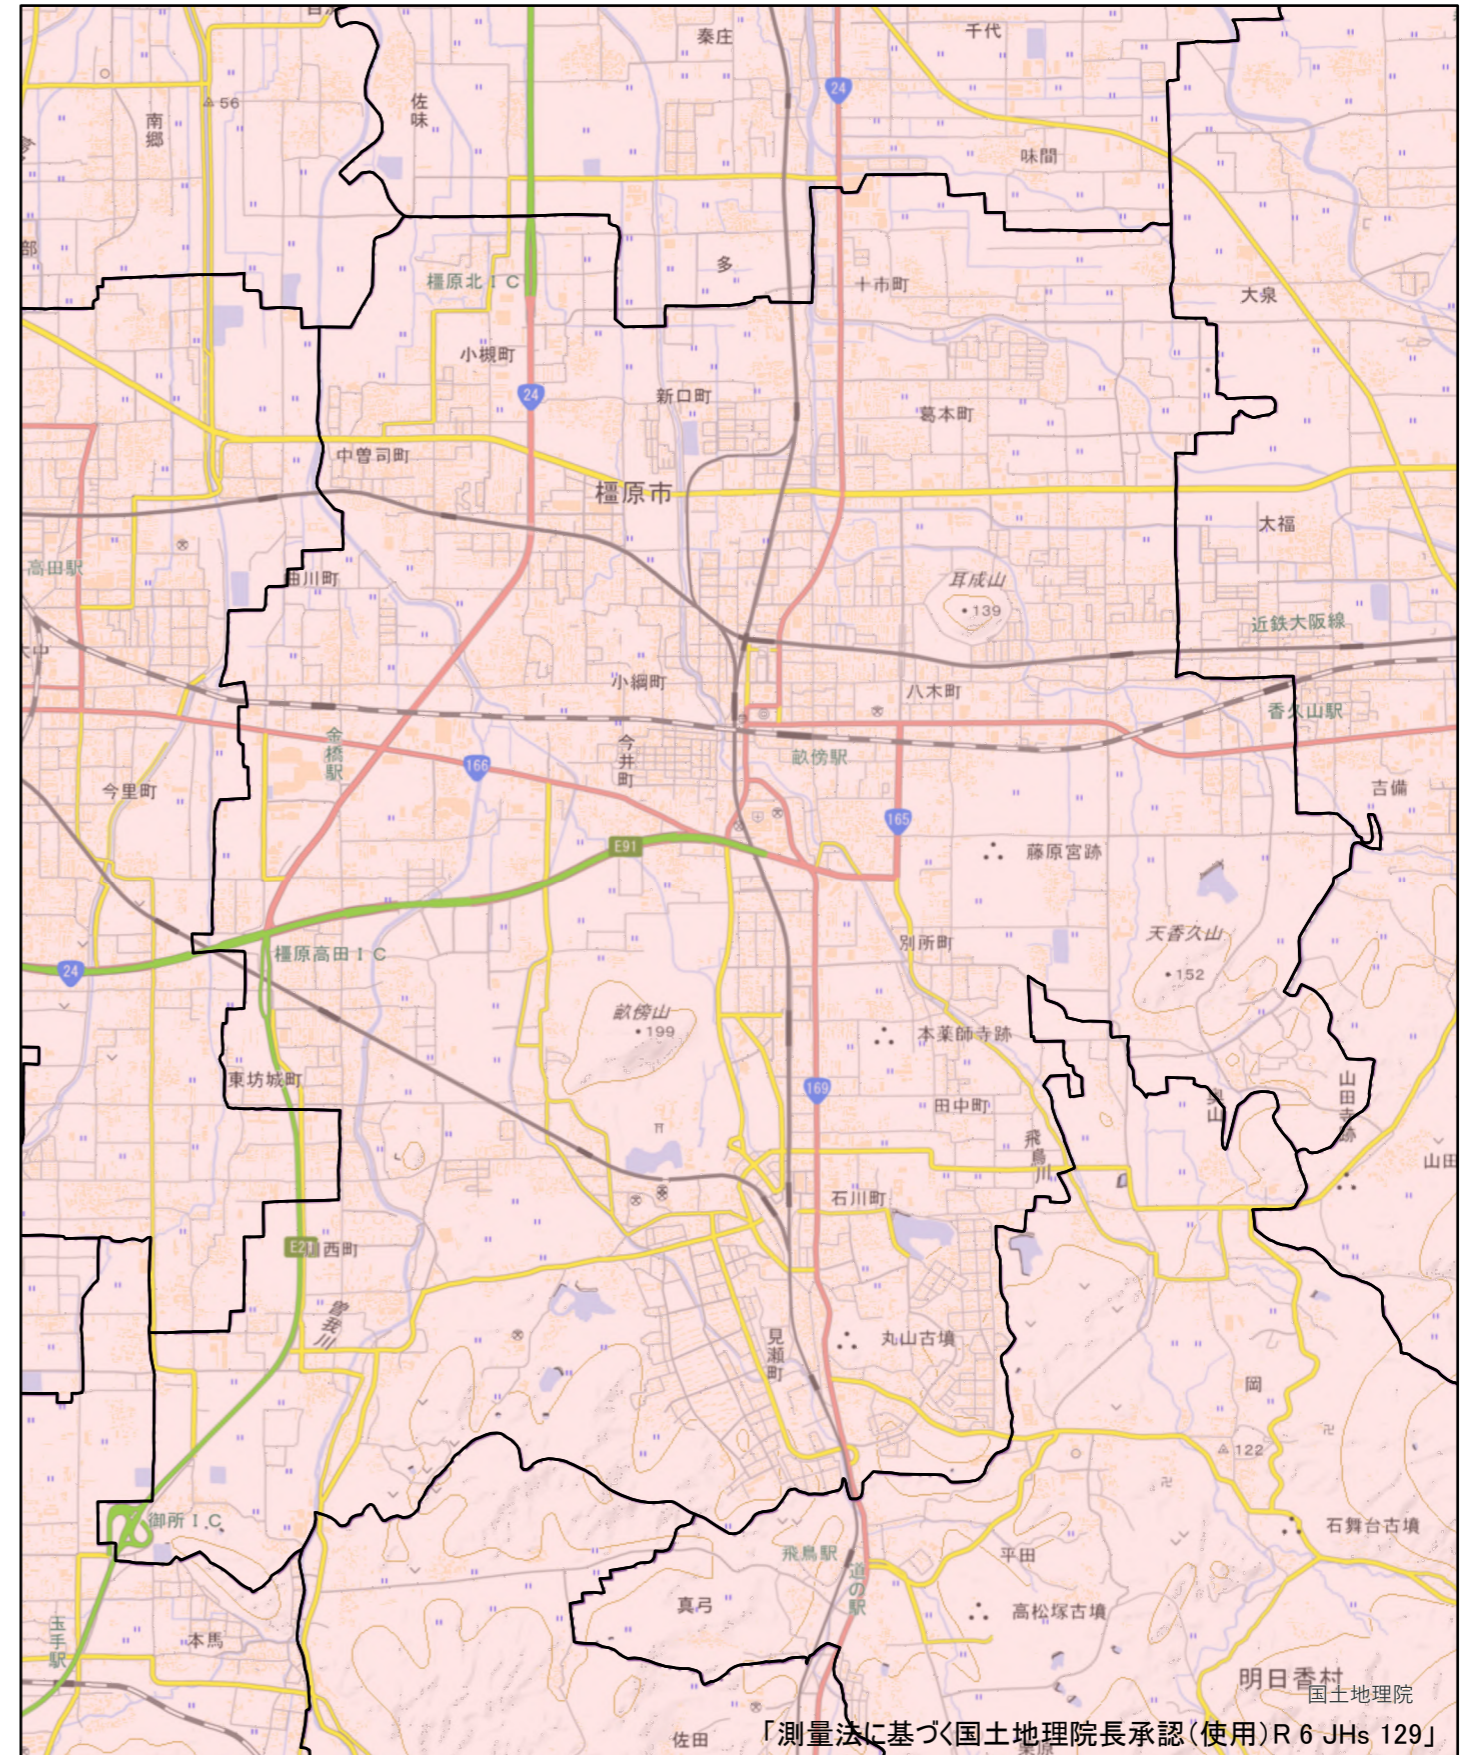

## 全体及び詳細位置図

区 域	橿原市	宅地造成等工事規制区域 特定盛土等規制区域 の候補区域
所 在 地	奈良県 橿原市	
調 査 時 期	令和5年4月～令和6年5月	

全体位置図(S=1:600,000)

詳細位置図(S=1:44,000)