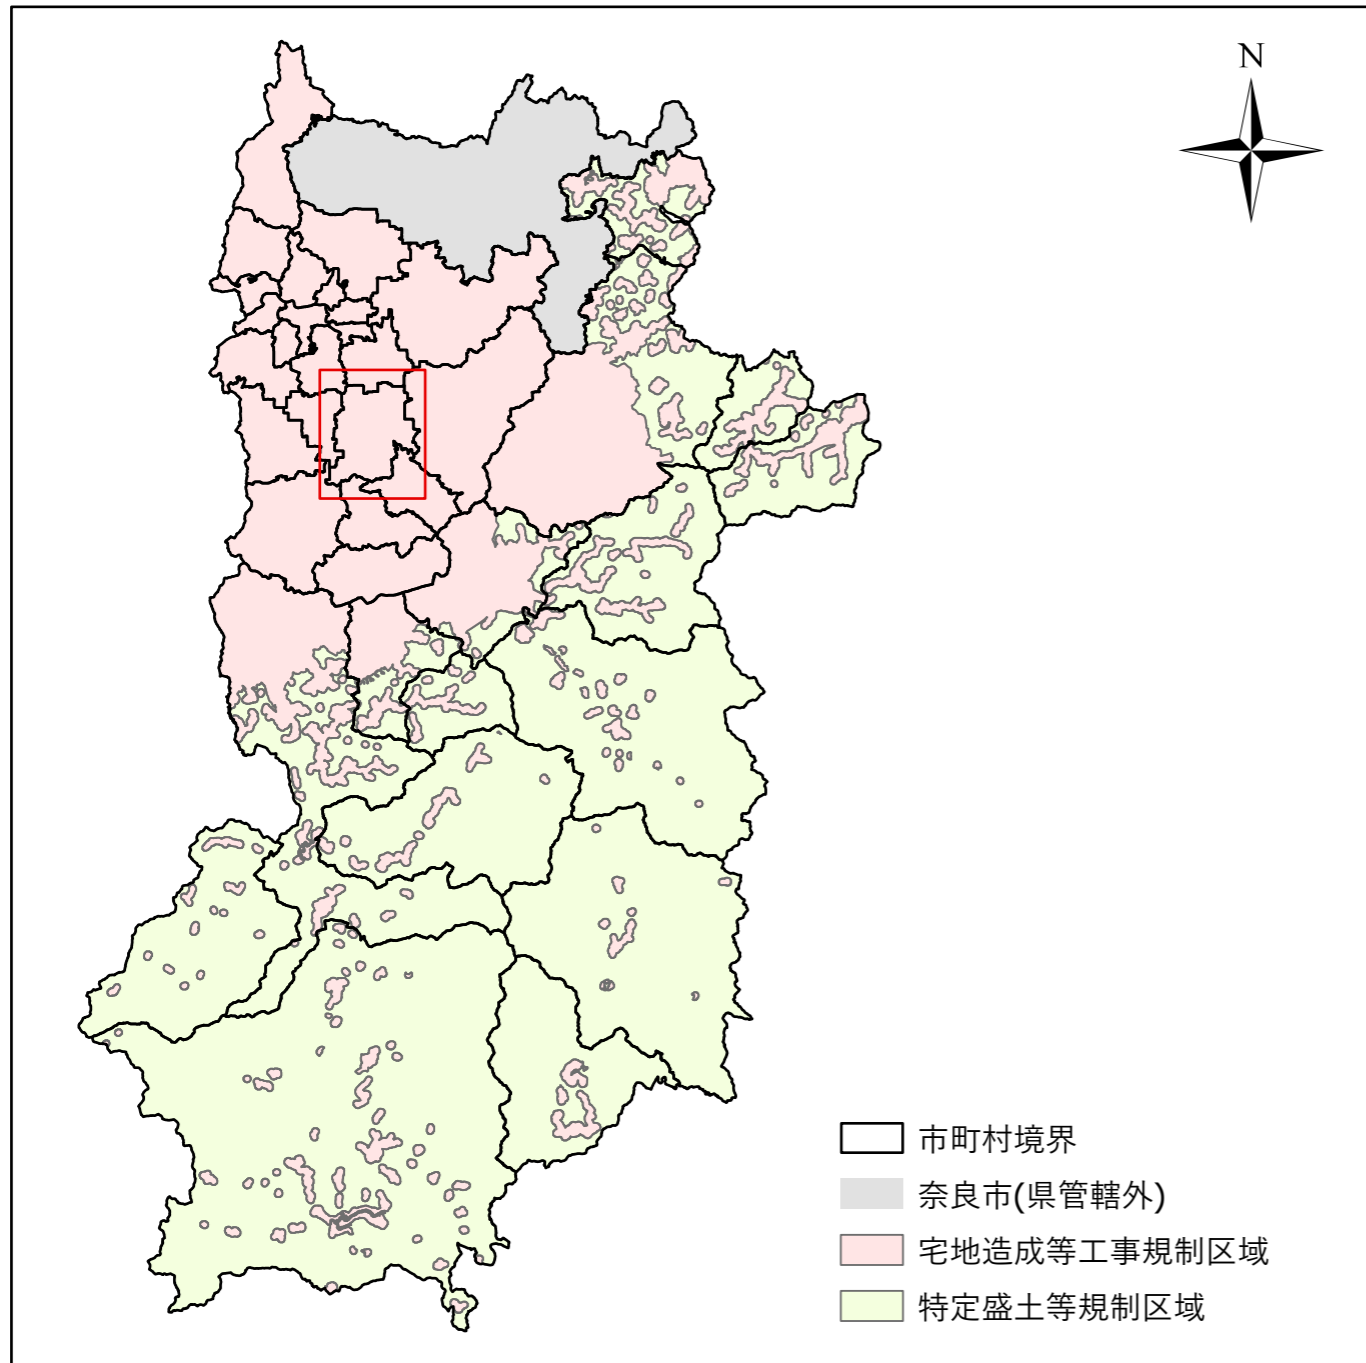

## 全体及び詳細位置図

区 域	橿原市	宅地造成等工事規制区域 特定盛土等規制区域 の候補区域
所 在 地	奈良県 橿原市	
調 査 時 期	令和5年4月～令和6年5月	

全体位置図(S=1:600,000)

詳細位置図(S=1:44,000)