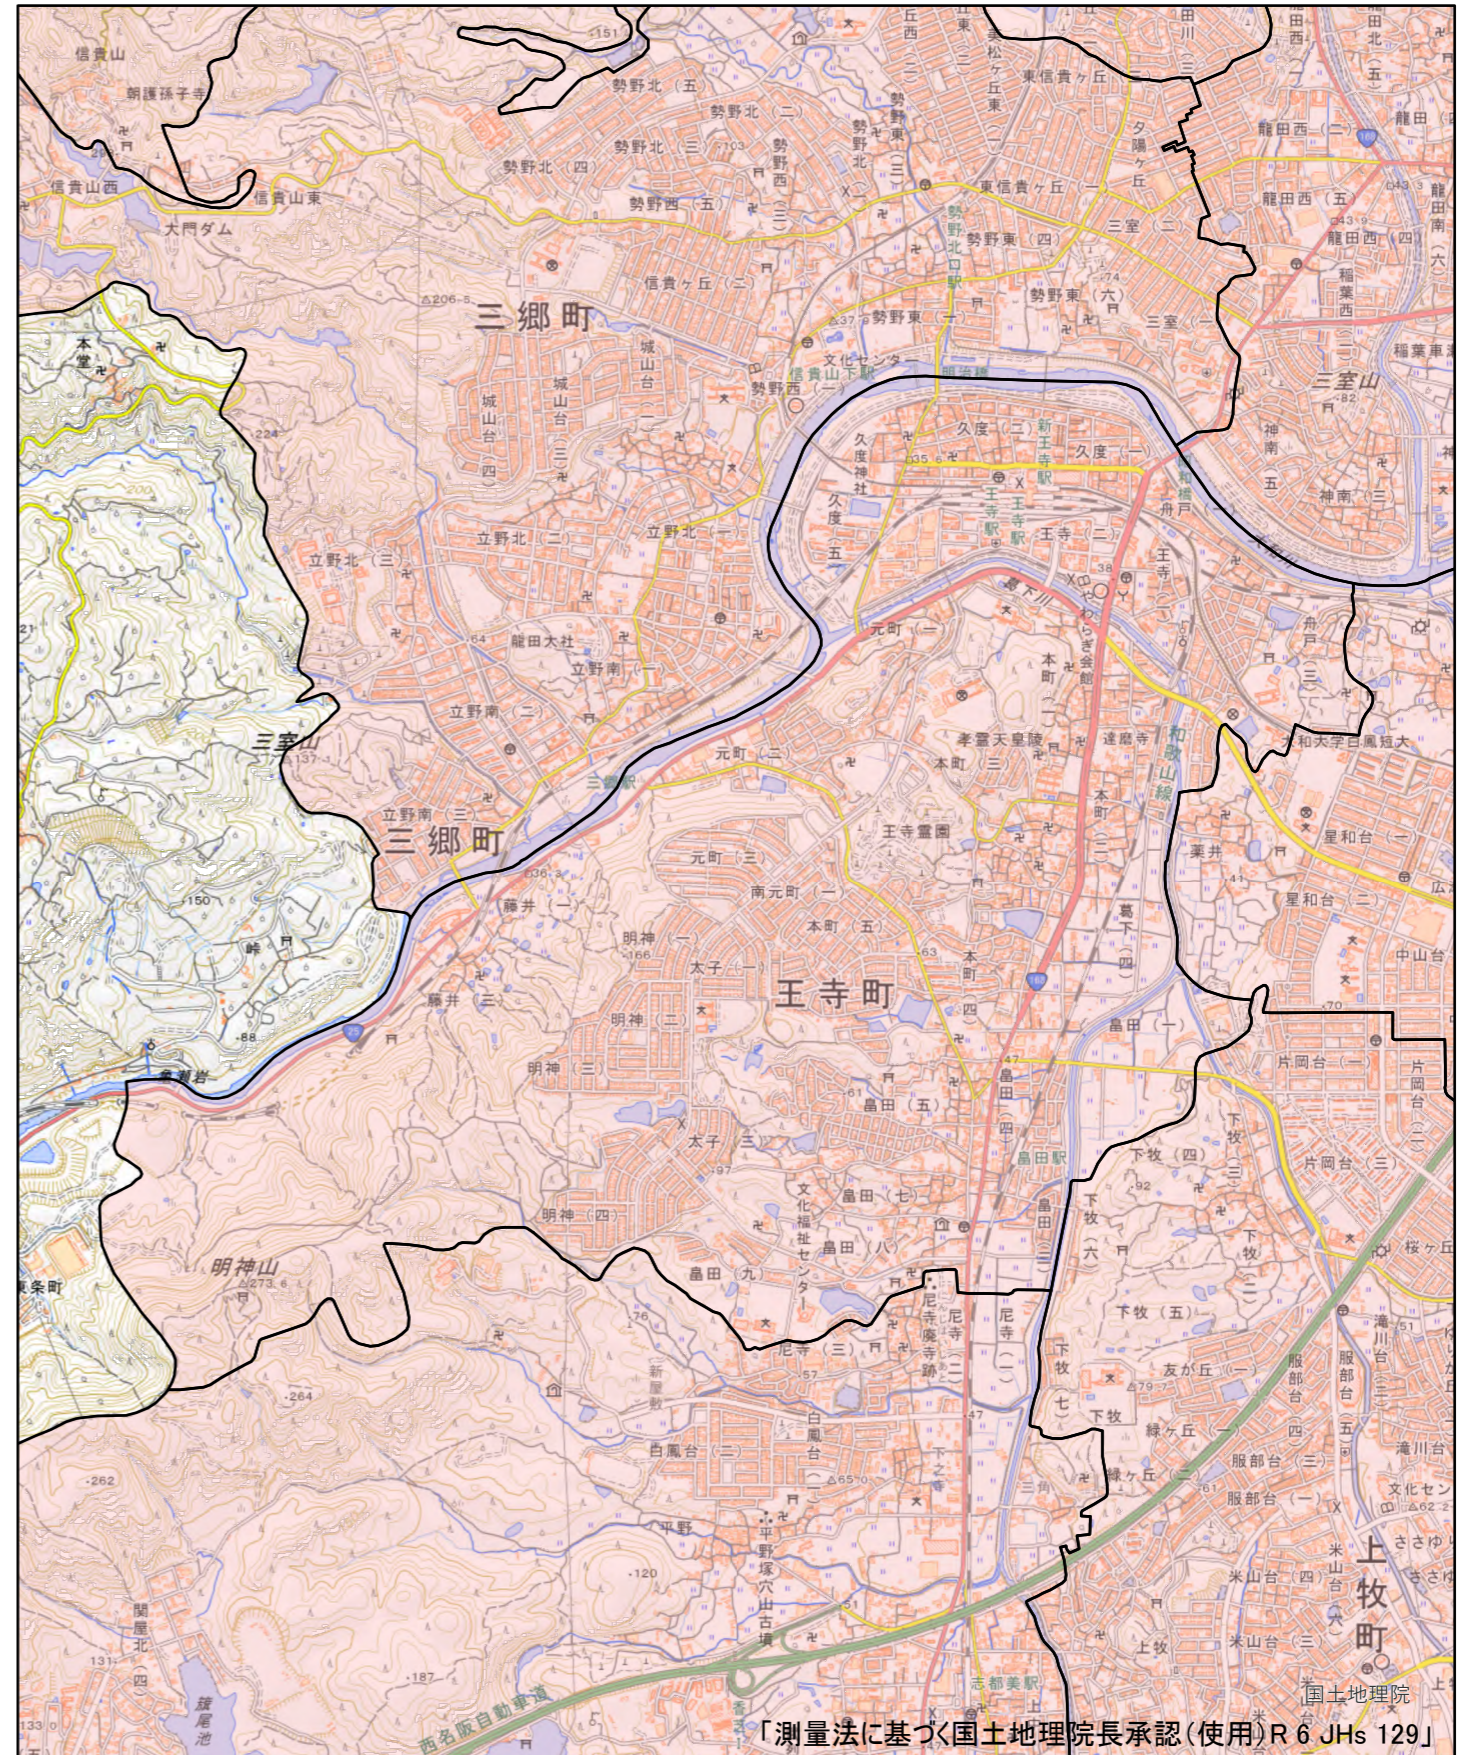

全体及び詳細位置図

区 域	王寺町	宅地造成等工事規制区域 特定盛土等規制区域	の候補区域
所 在 地	奈良県 王寺町		
調 査 時 期	令和5年4月～令和6年5月		

全体位置図(S=1:600,000)

詳細位置図(S=1:25,000)