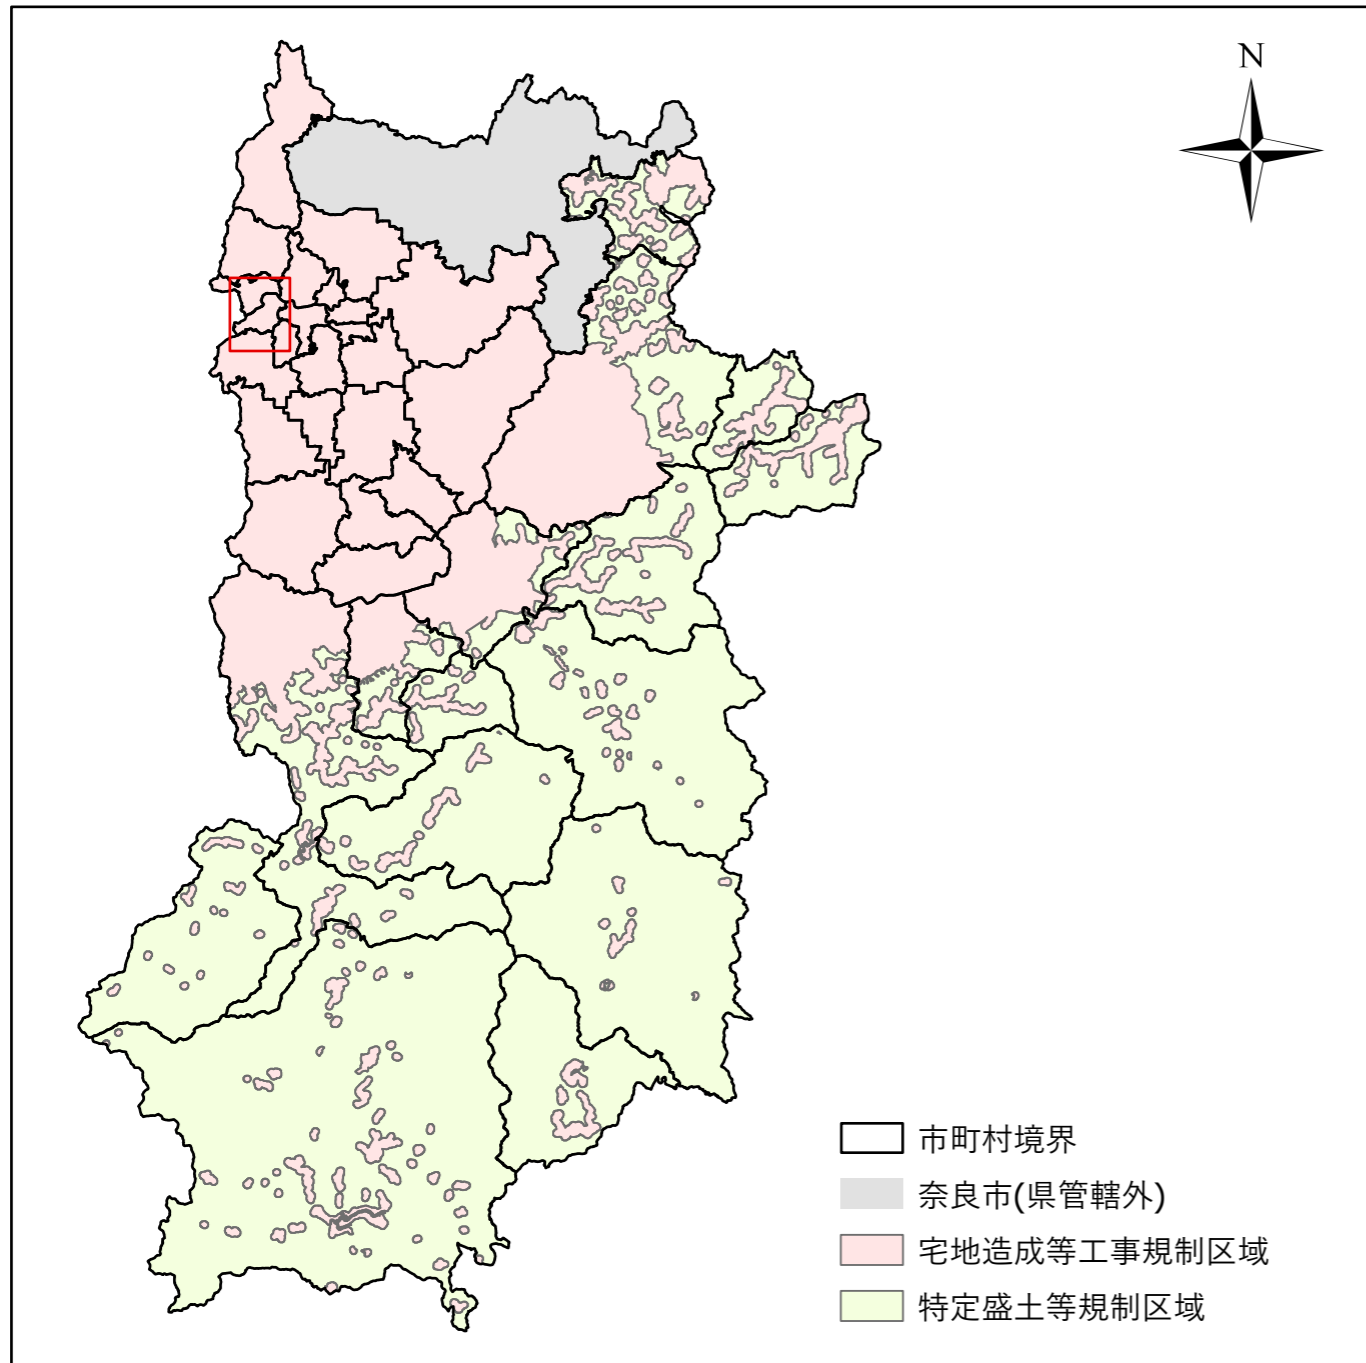

全体及び詳細位置図

区 域	王寺町	宅地造成等工事規制区域 特定盛土等規制区域	の候補区域
所 在 地	奈良県 王寺町		
調 査 時 期	令和5年4月～令和6年5月		

全体位置図(S=1:600,000)

詳細位置図(S=1:25,000)