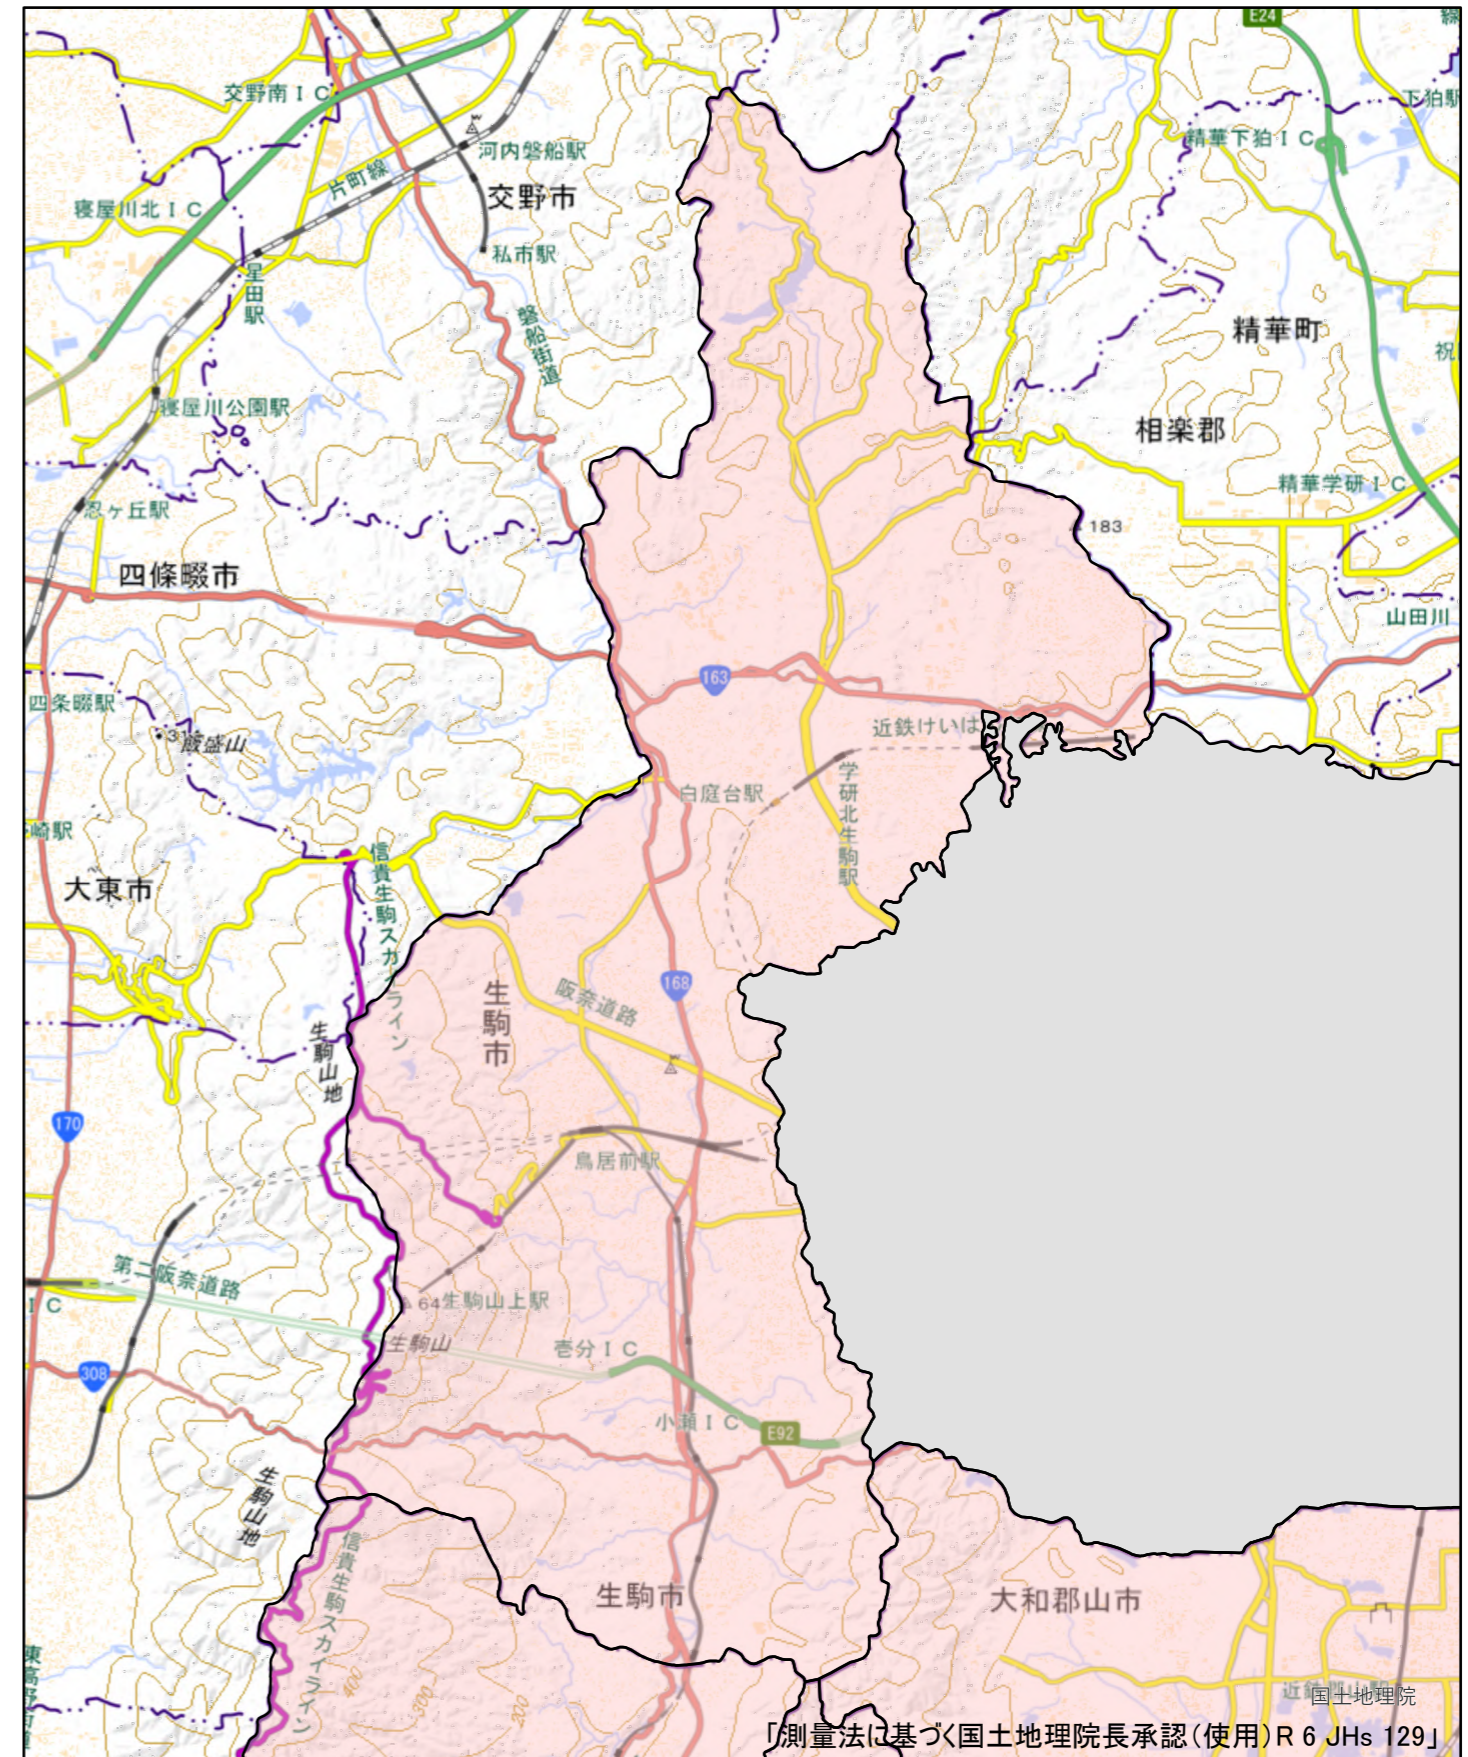

全体及び詳細位置図

区 域	生駒市	宅地造成等工事規制区域 特定盛土等規制区域 の候補区域
所 在 地	奈良県 生駒市	
調 査 時 期	令和5年4月～令和6年5月	

全体位置図(S=1:600,000)

詳細位置図(S=1:71,000)