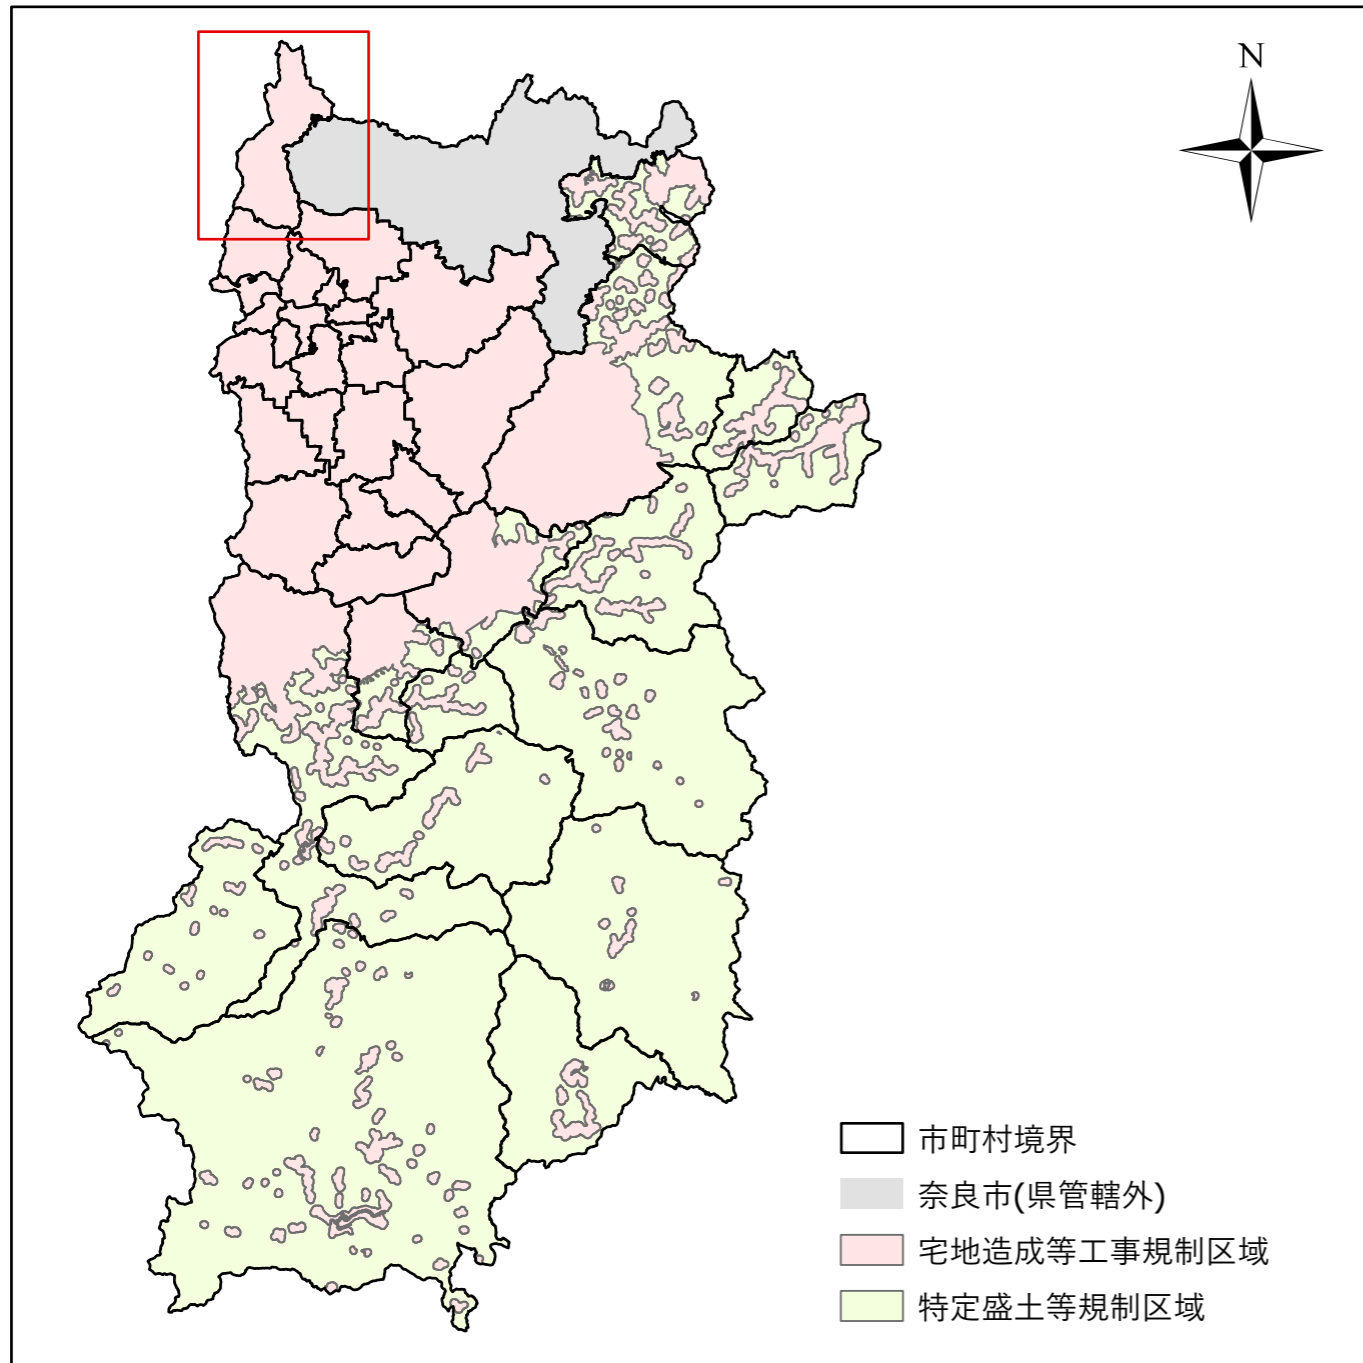

全体及び詳細位置図

区 域	生駒市	宅地造成等工事規制区域 特定盛土等規制区域 の候補区域
所 在 地	奈良県 生駒市	
調 査 時 期	令和5年4月～令和6年5月	

全体位置図(S=1:600,000)

詳細位置図(S=1:71,000)