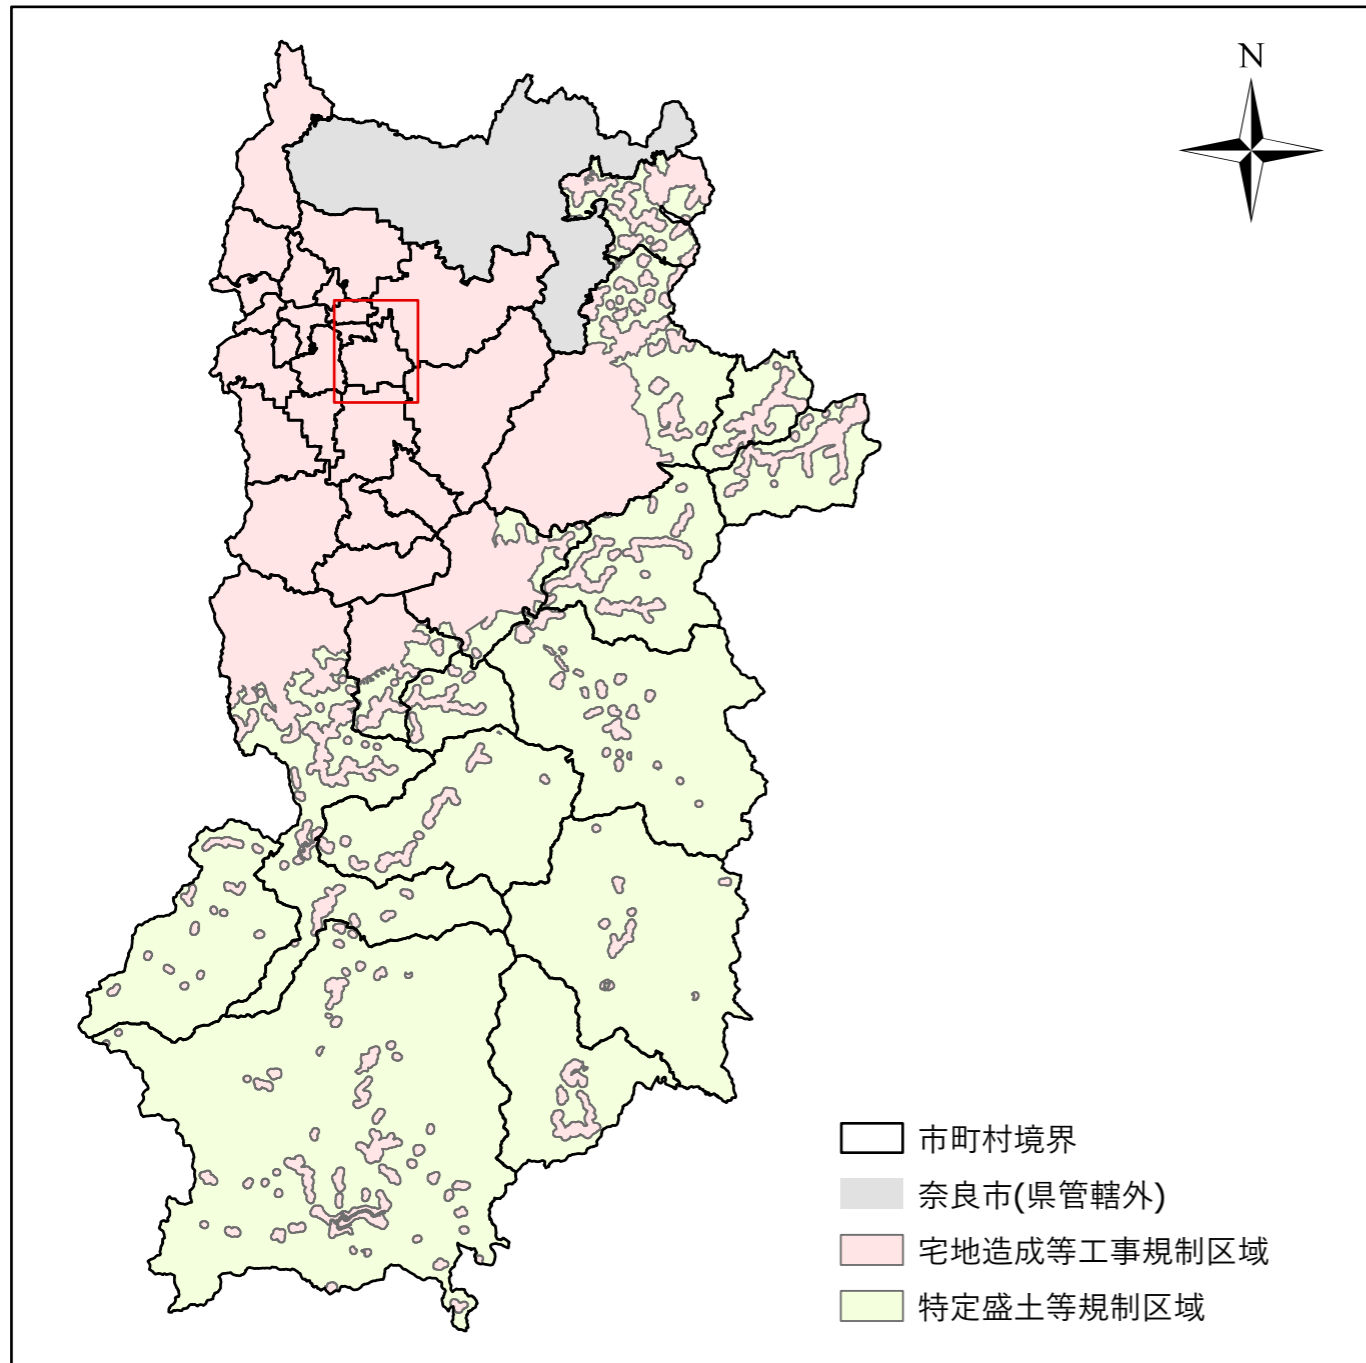

全体及び詳細位置図

区 域	田原本町 宅地造成等工事規制区域 特定盛土等規制区域 の候補区域
所 在 地	奈良県 田原本町
調 査 時 期	令和5年4月～令和6年5月

全体位置図(S=1:600,000)

詳細位置図(S=1:35,000)