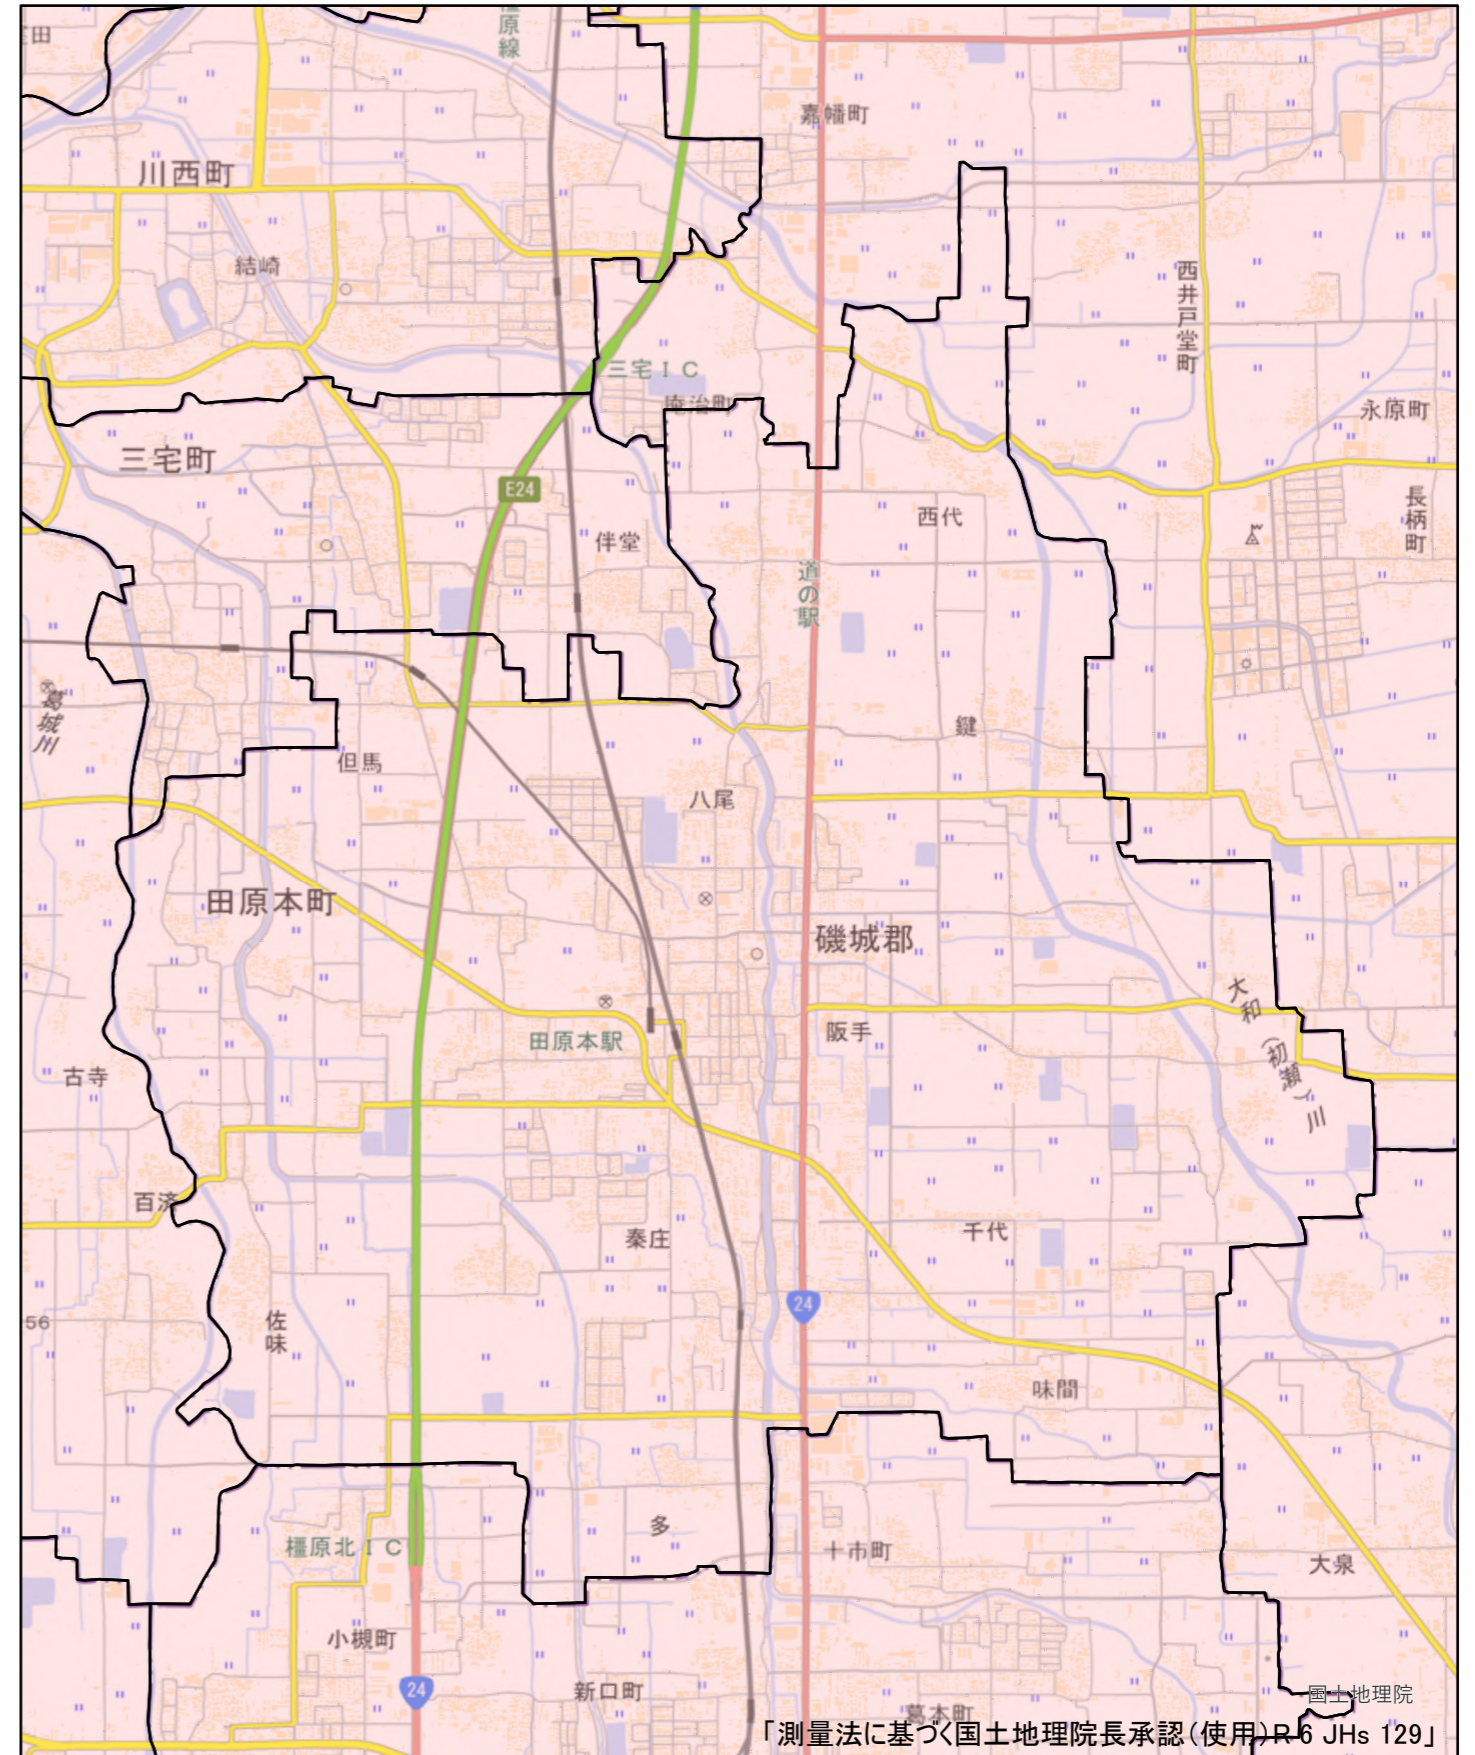

全体及び詳細位置図

区 域	田原本町 宅地造成等工事規制区域 特定盛土等規制区域 の候補区域
所 在 地	奈良県 田原本町
調 査 時 期	令和5年4月～令和6年5月

全体位置図(S=1:600,000)

詳細位置図(S=1:35,000)