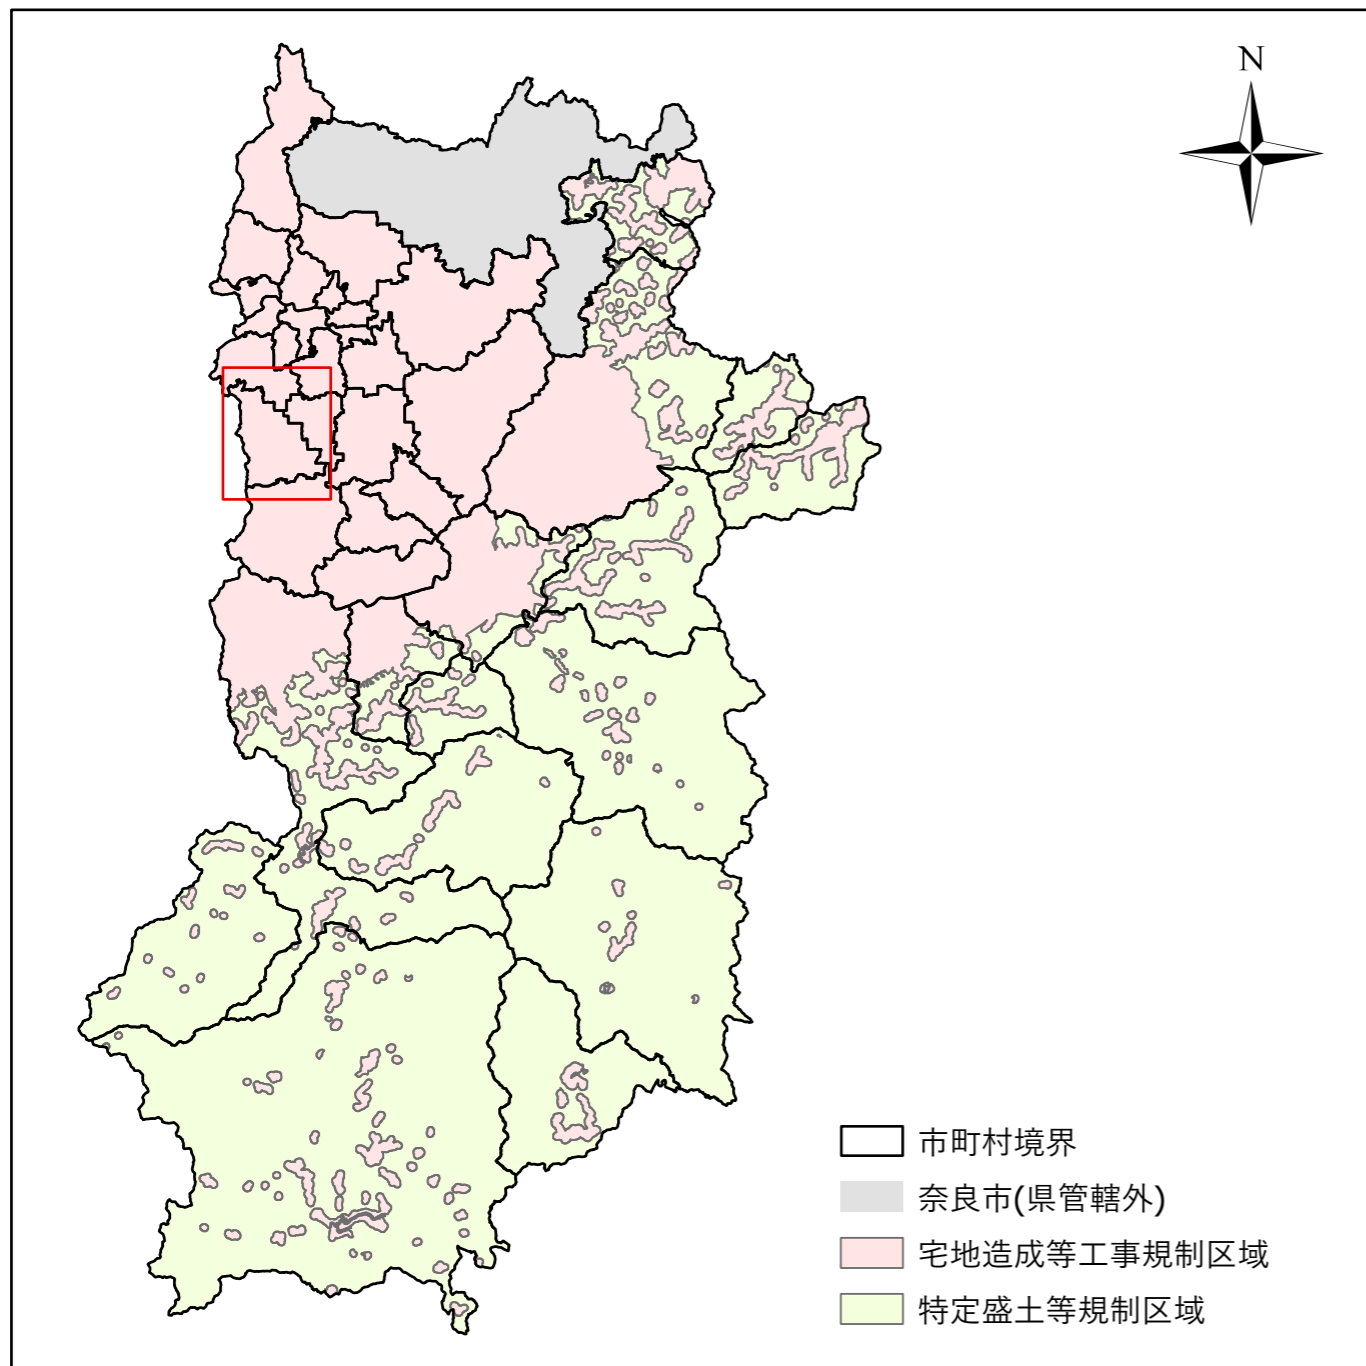

全体及び詳細位置図

区 域	葛城市	宅地造成等工事規制区域 特定盛土等規制区域 の候補区域
所 在 地	奈良県 葛城市	
調 査 時 期	令和5年4月～令和6年5月	

全体位置図(S=1:600,000)

詳細位置図(S=1:45,000)