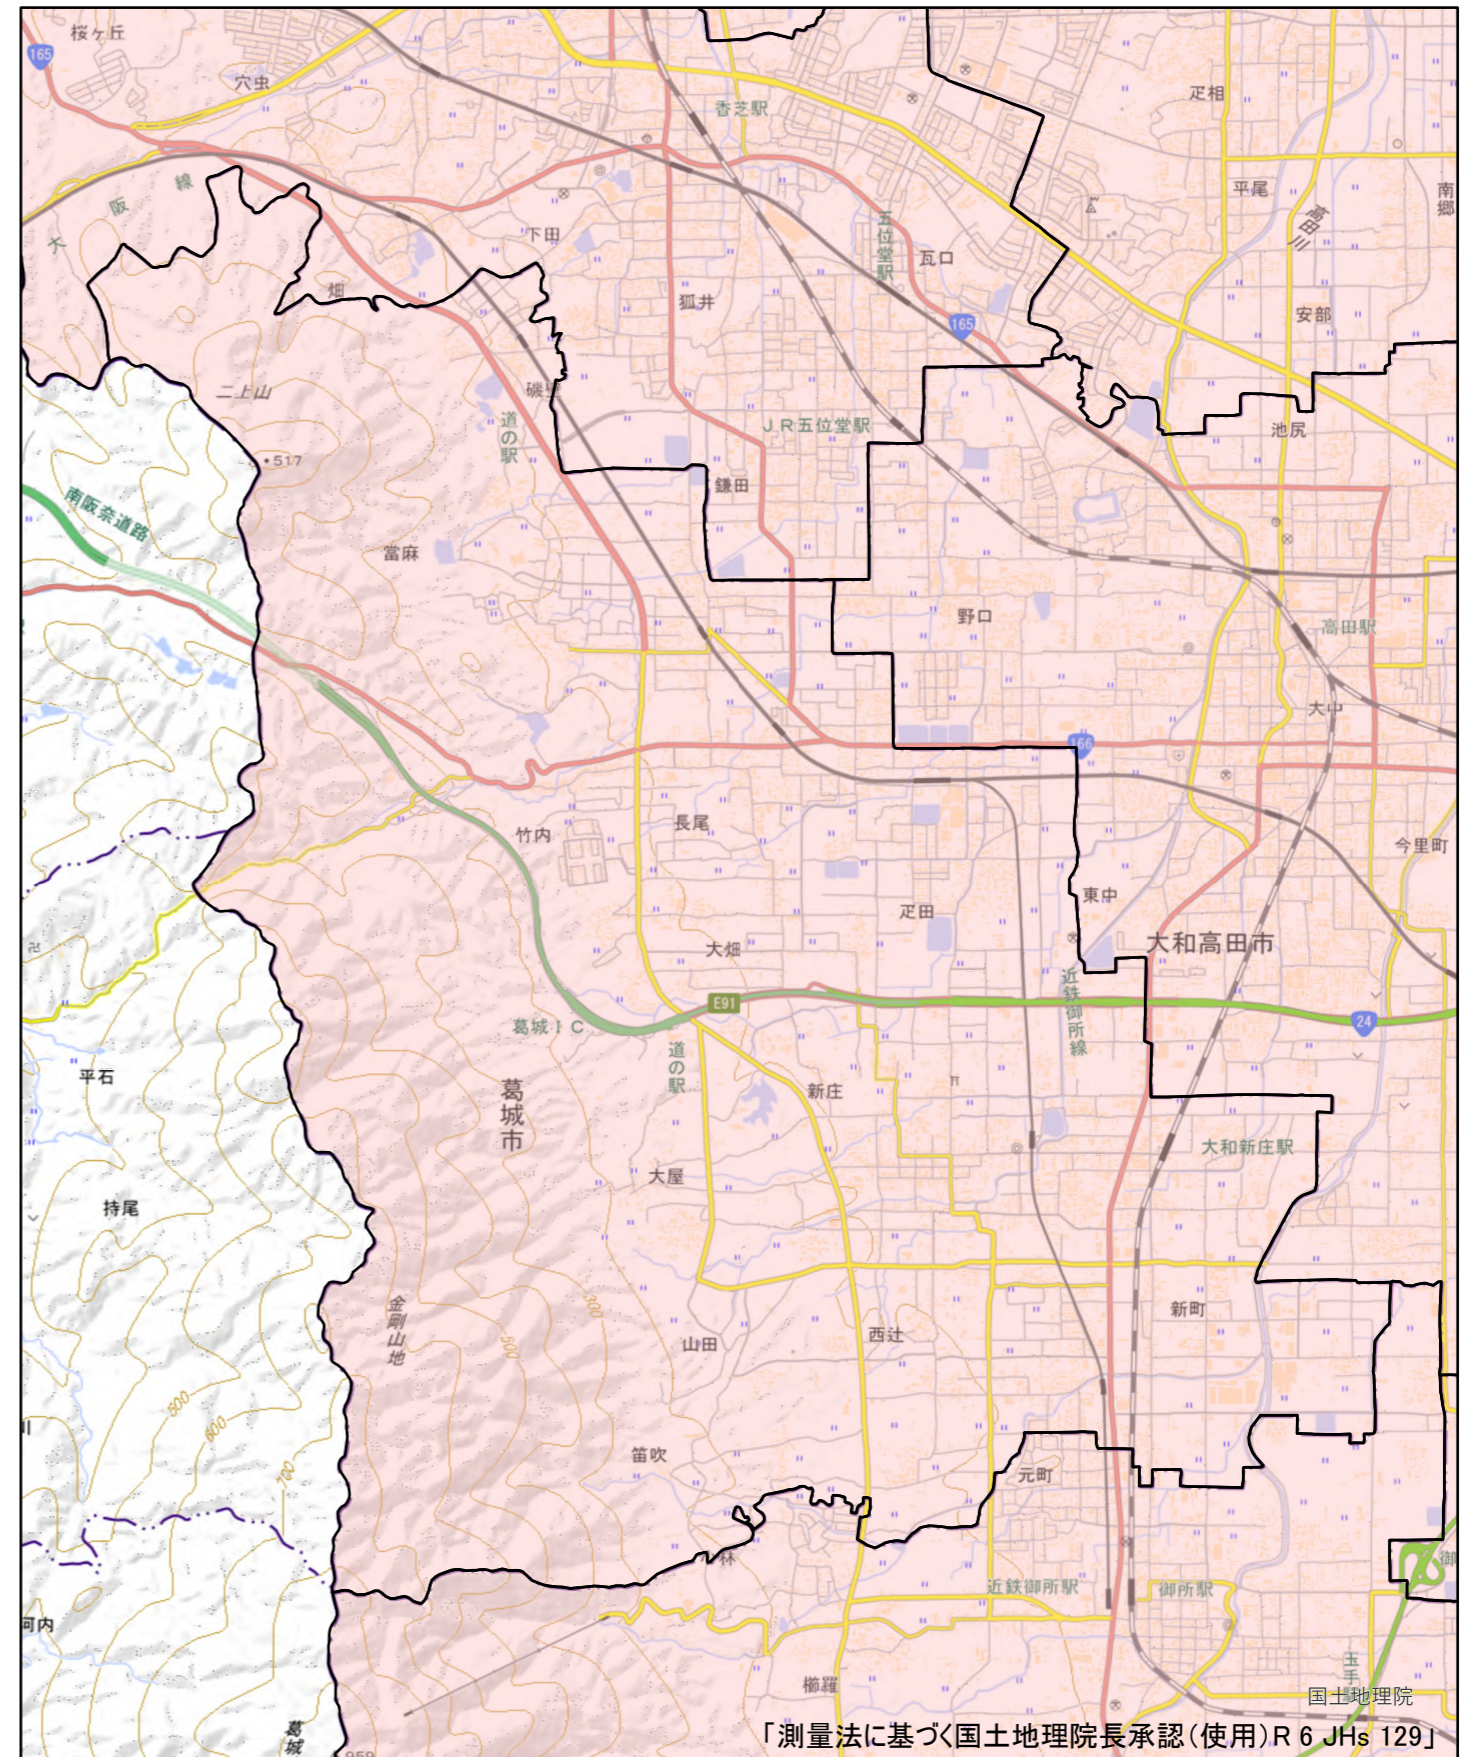

全体及び詳細位置図

区 域	葛城市	宅地造成等工事規制区域 特定盛土等規制区域 の候補区域
所 在 地	奈良県 葛城市	
調 査 時 期	令和5年4月～令和6年5月	

全体位置図(S=1:600,000)

詳細位置図(S=1:45,000)