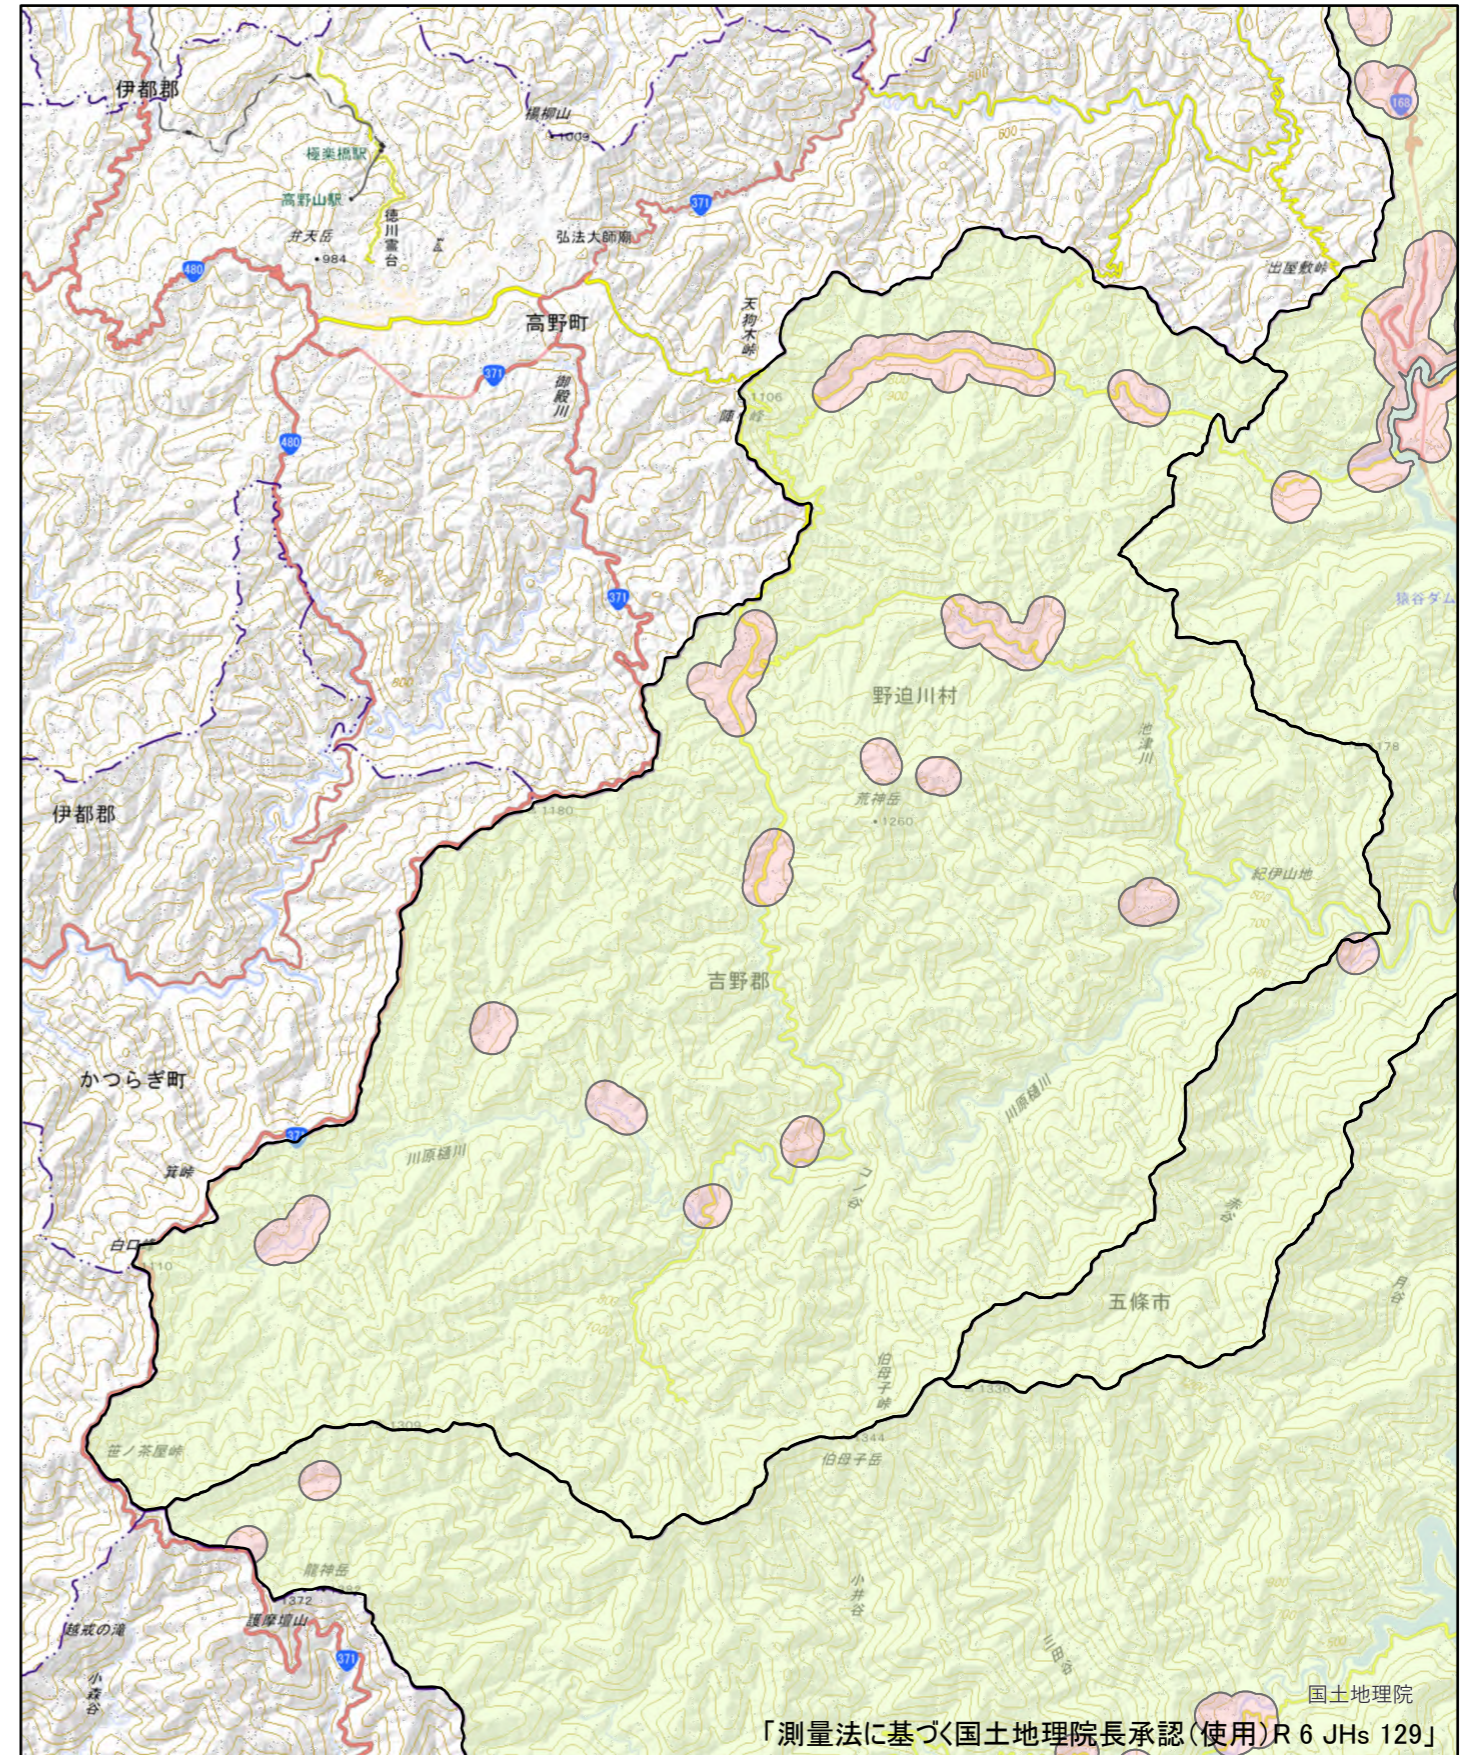

全体及び詳細位置図

区 域	野迫川村 宅地造成等工事規制区域 特定盛土等規制区域 の候補区域
所 在 地	奈良県 野迫川村
調 査 時 期	令和5年4月～令和6年5月

全体位置図(S=1:600,000)

詳細位置図(S=1:102,000)