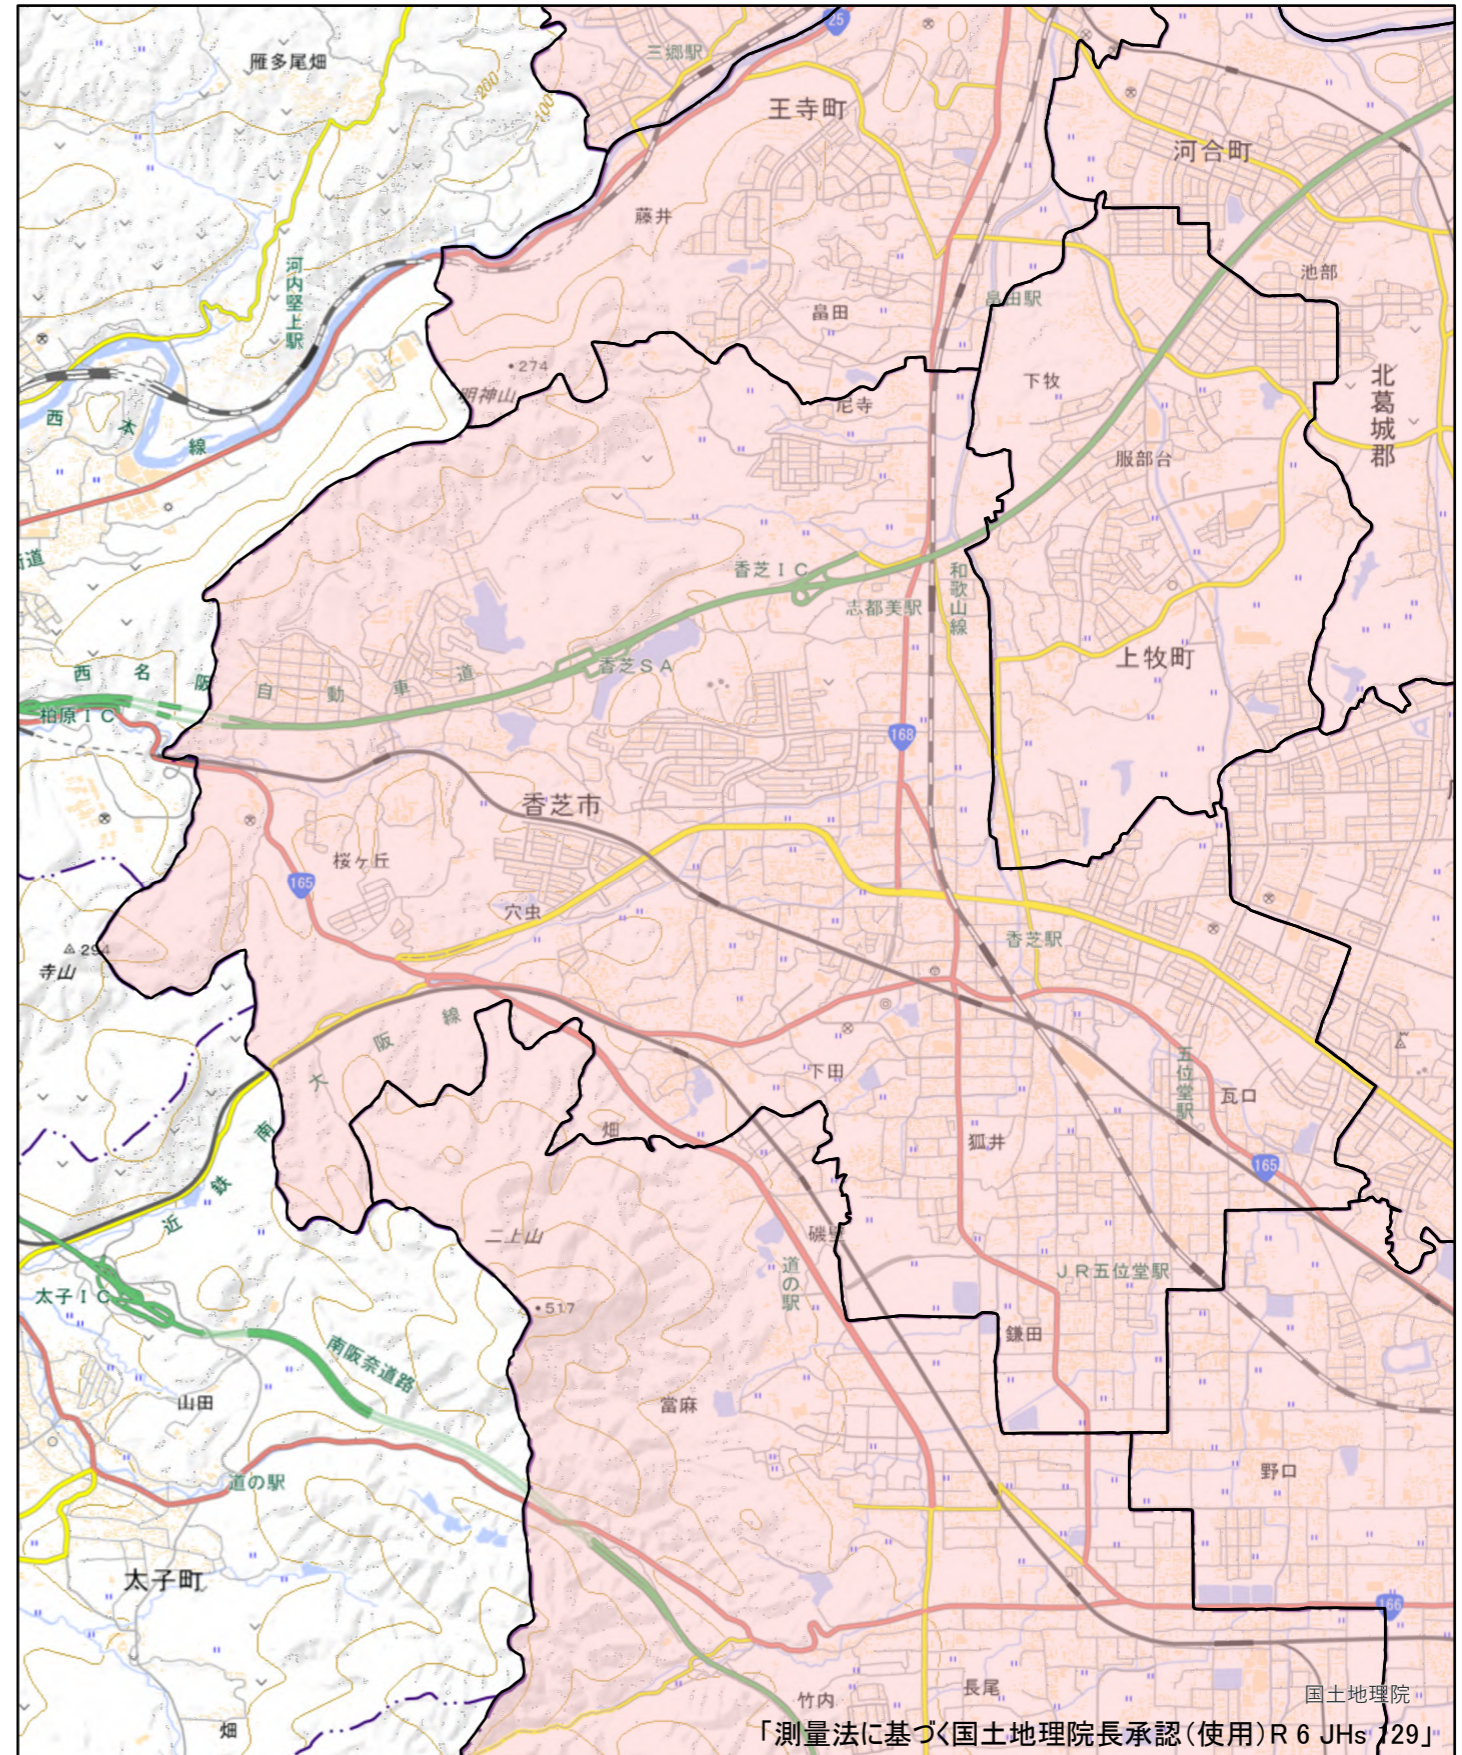

全体及び詳細位置図

区 域	香芝市	宅地造成等工事規制区域 特定盛土等規制区域 の候補区域
所 在 地	奈良県 香芝市	
調 査 時 期	令和5年4月～令和6年5月	

全体位置図(S=1:600,000)

詳細位置図(S=1:43,000)