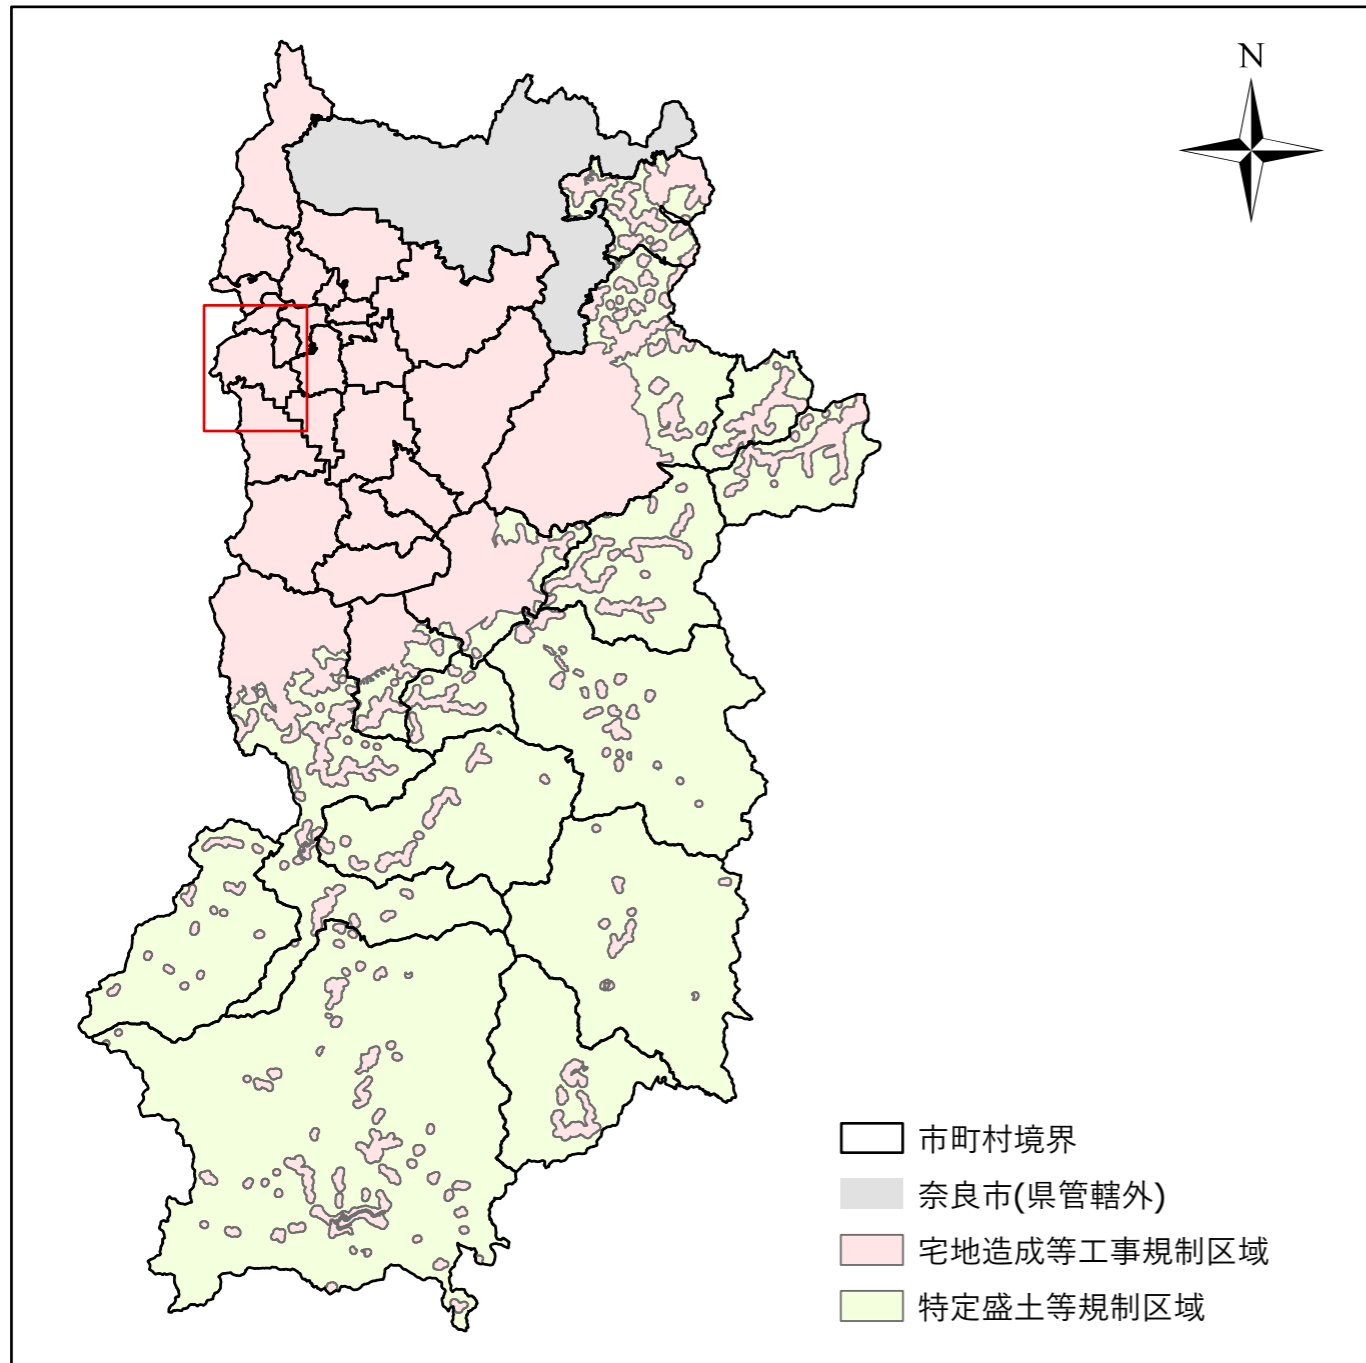

全体及び詳細位置図

区 域	香芝市	宅地造成等工事規制区域 特定盛土等規制区域 の候補区域
所 在 地	奈良県 香芝市	
調 査 時 期	令和5年4月～令和6年5月	

全体位置図(S=1:600,000)

詳細位置図(S=1:43,000)