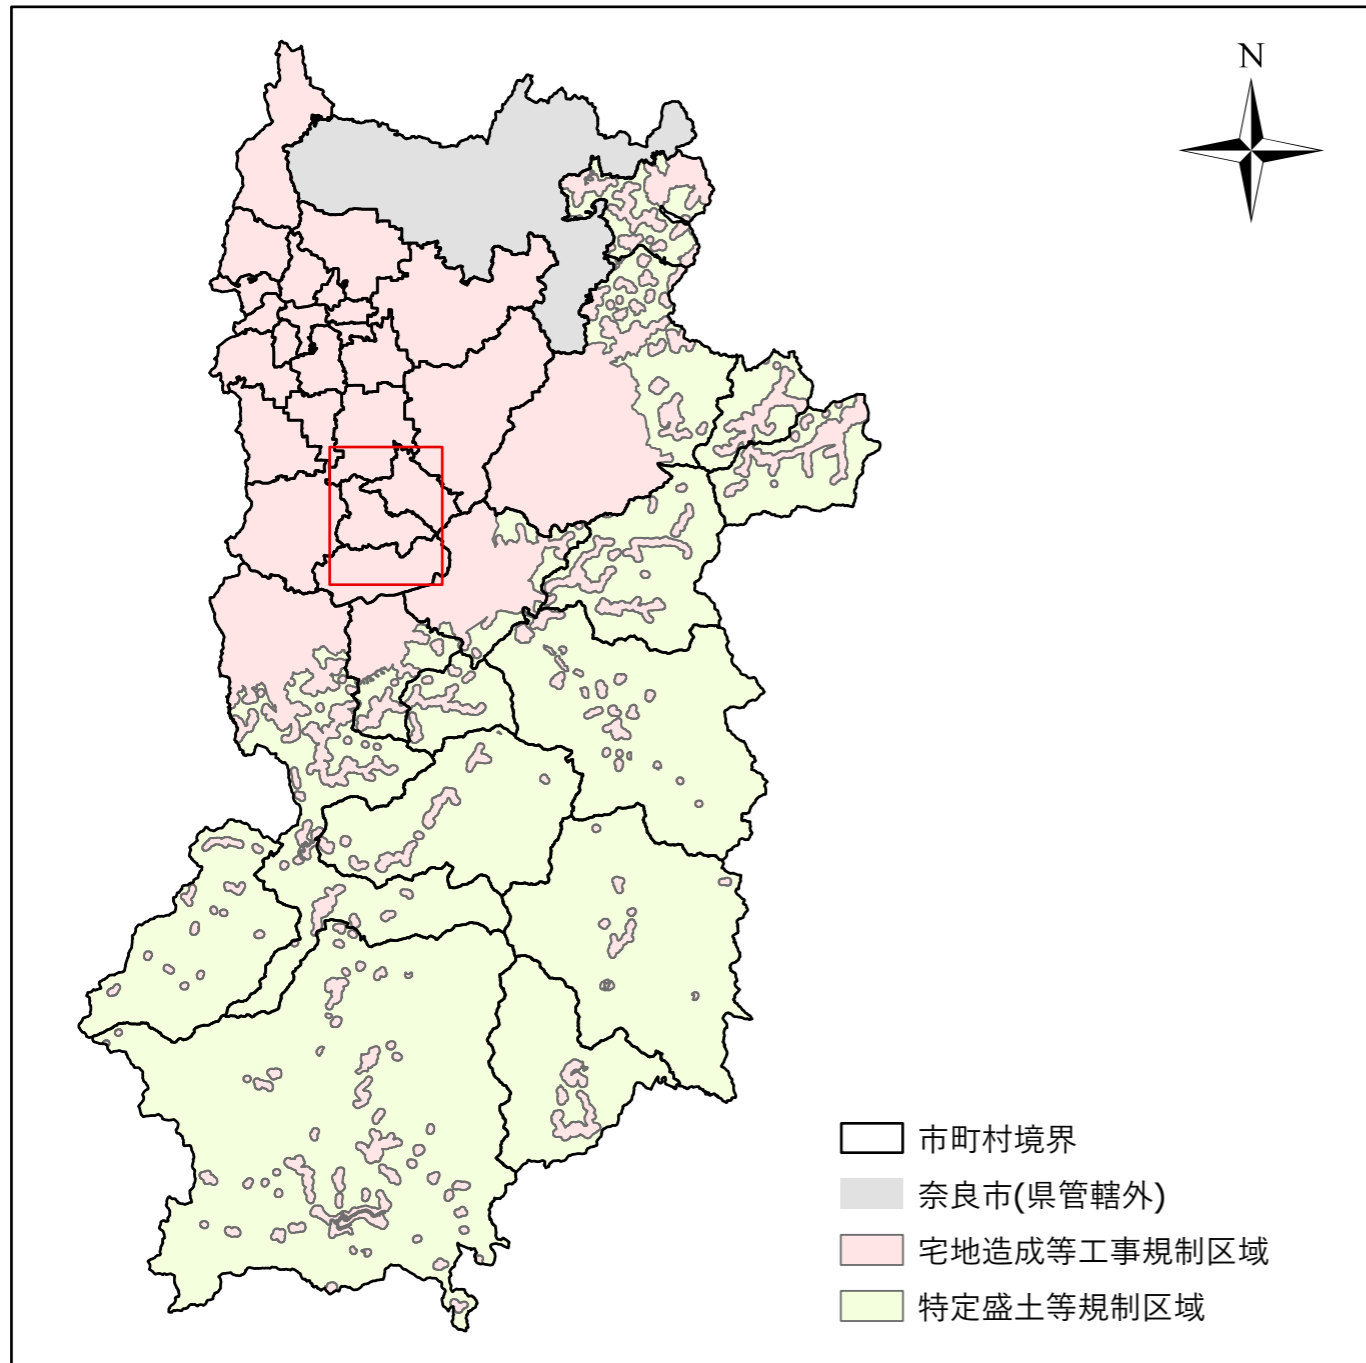

全体及び詳細位置図

区 域	高取町	宅地造成等工事規制区域 特定盛土等規制区域 の候補区域
所 在 地	奈良県 高取町	
調 査 時 期	令和5年4月～令和6年5月	

全体位置図(S=1:600,000)

詳細位置図(S=1:47,000)