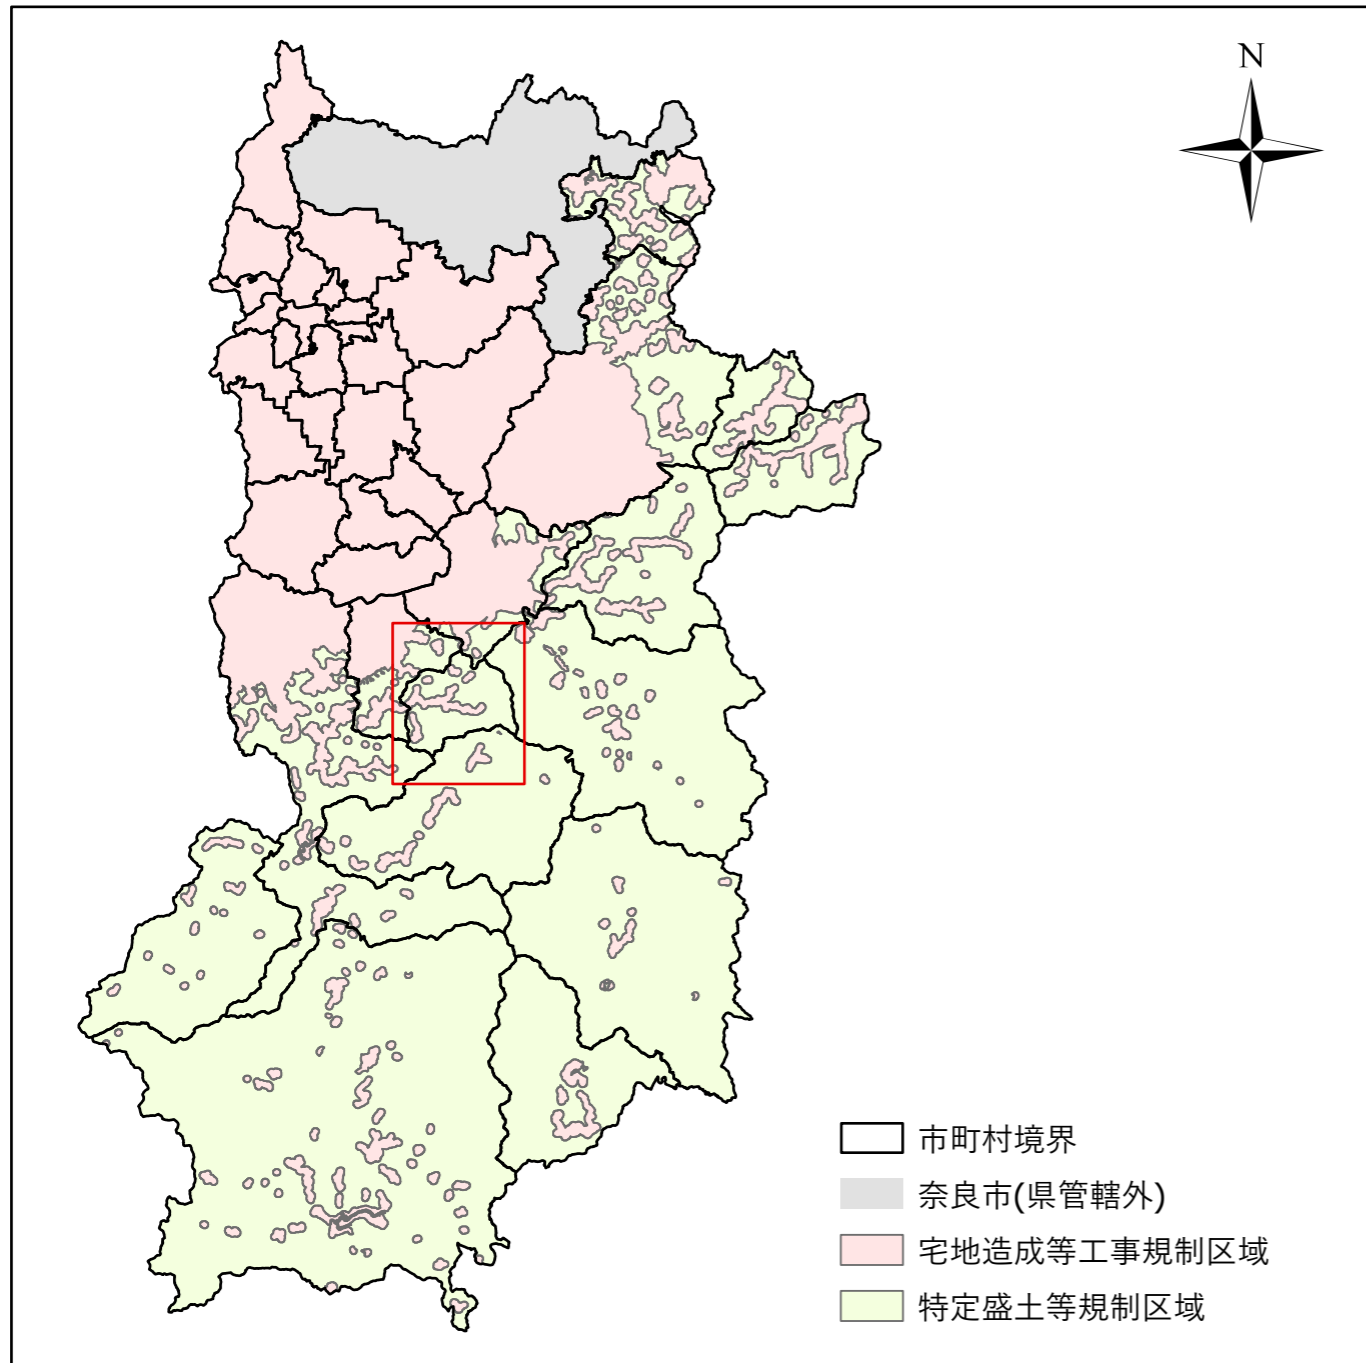

全体及び詳細位置図

区 域	黒滝村	宅地造成等工事規制区域 特定盛土等規制区域	の候補区域
所 在 地	奈良県 黒滝村		
調 査 時 期	令和5年4月～令和6年5月		

全体位置図(S=1:600,000)

詳細位置図(S=1:55,000)