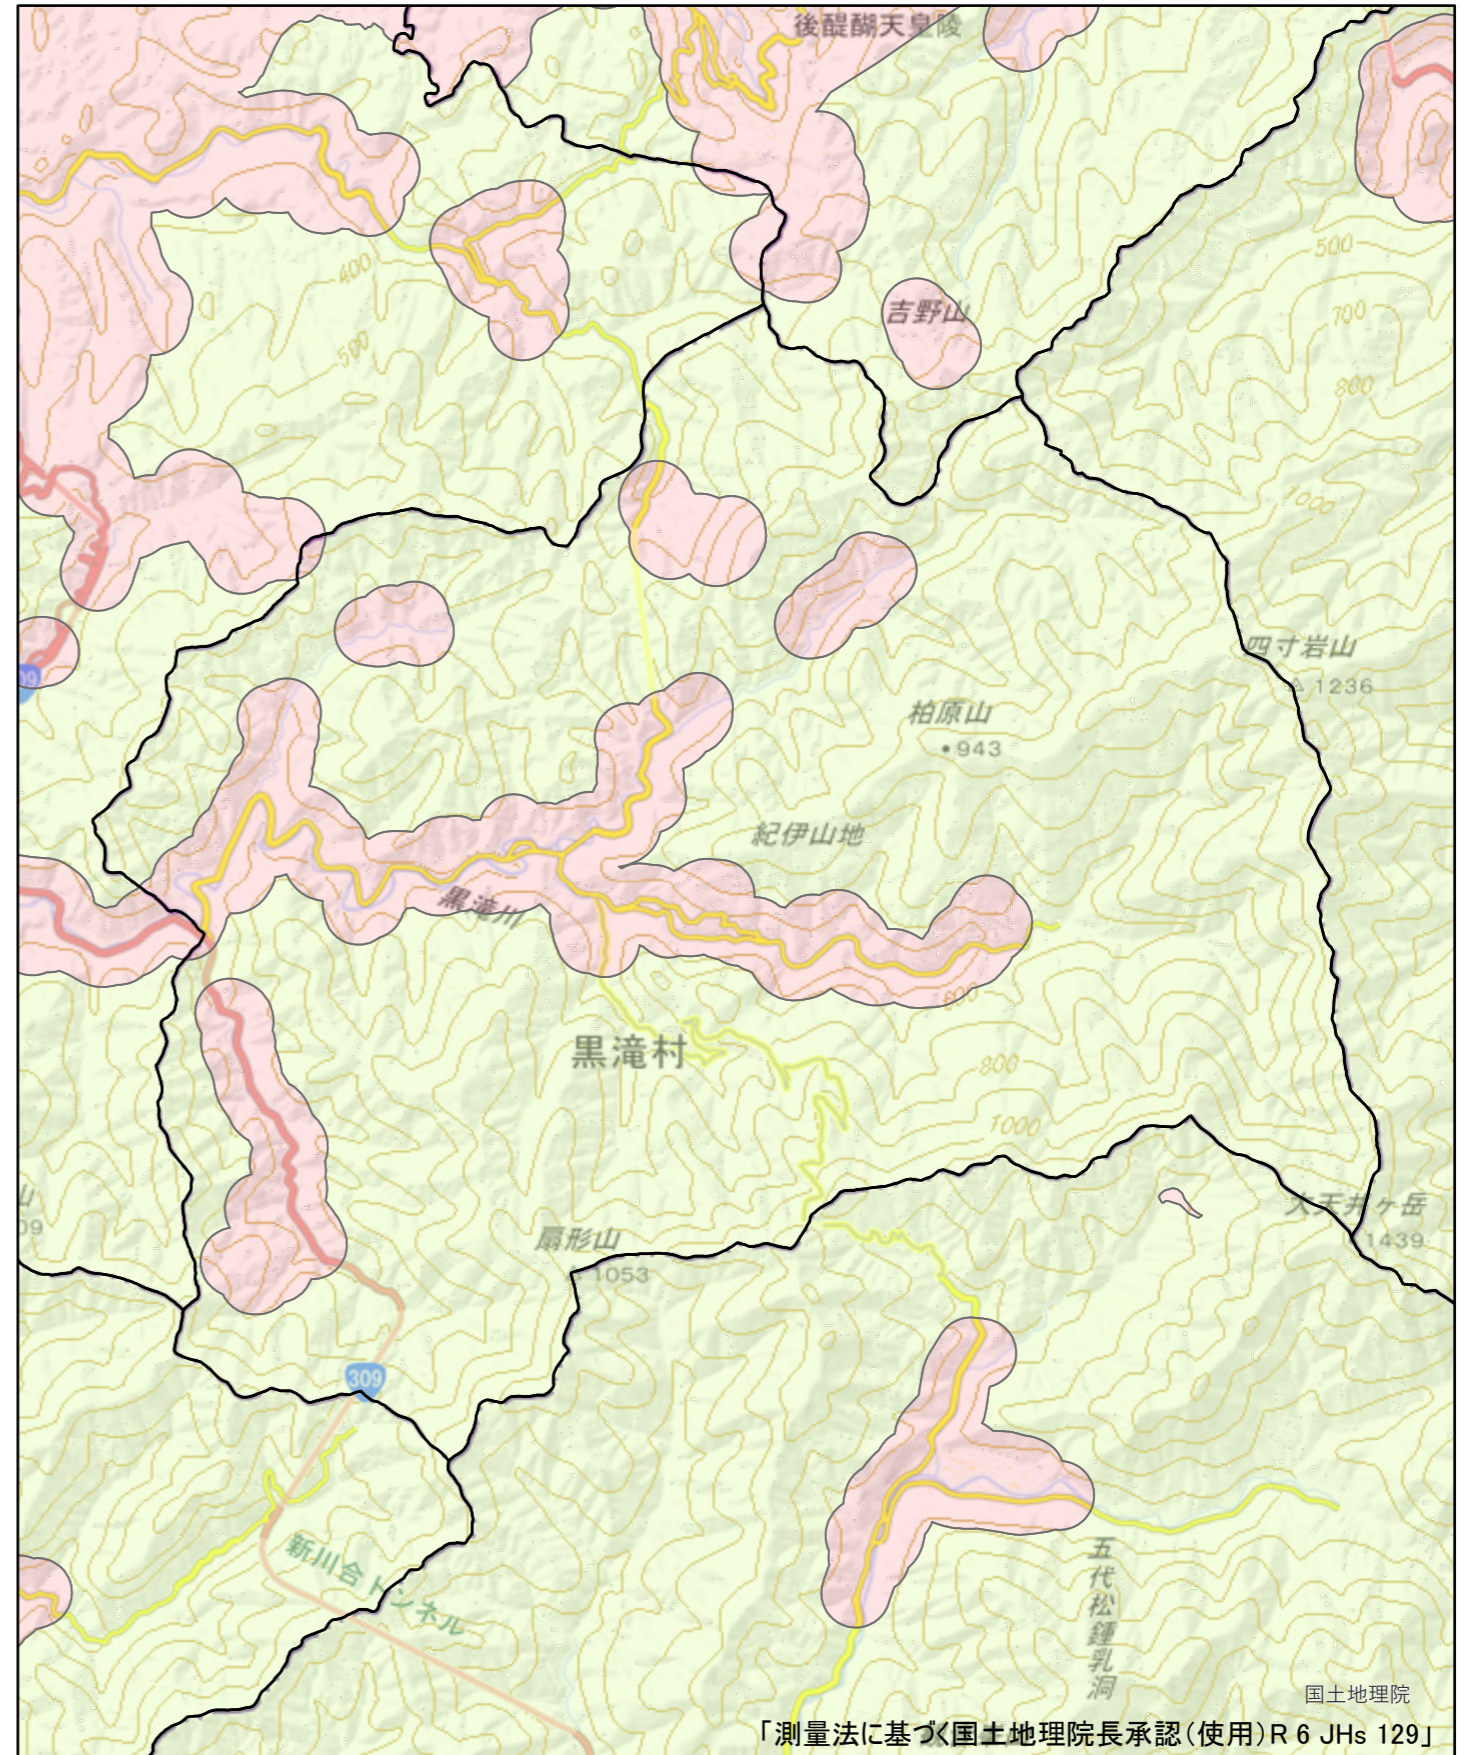

全体及び詳細位置図

区 域	黒滝村	宅地造成等工事規制区域 特定盛土等規制区域	の候補区域
所 在 地	奈良県 黒滝村		
調 査 時 期	令和5年4月～令和6年5月		

全体位置図(S=1:600,000)

詳細位置図(S=1:55,000)