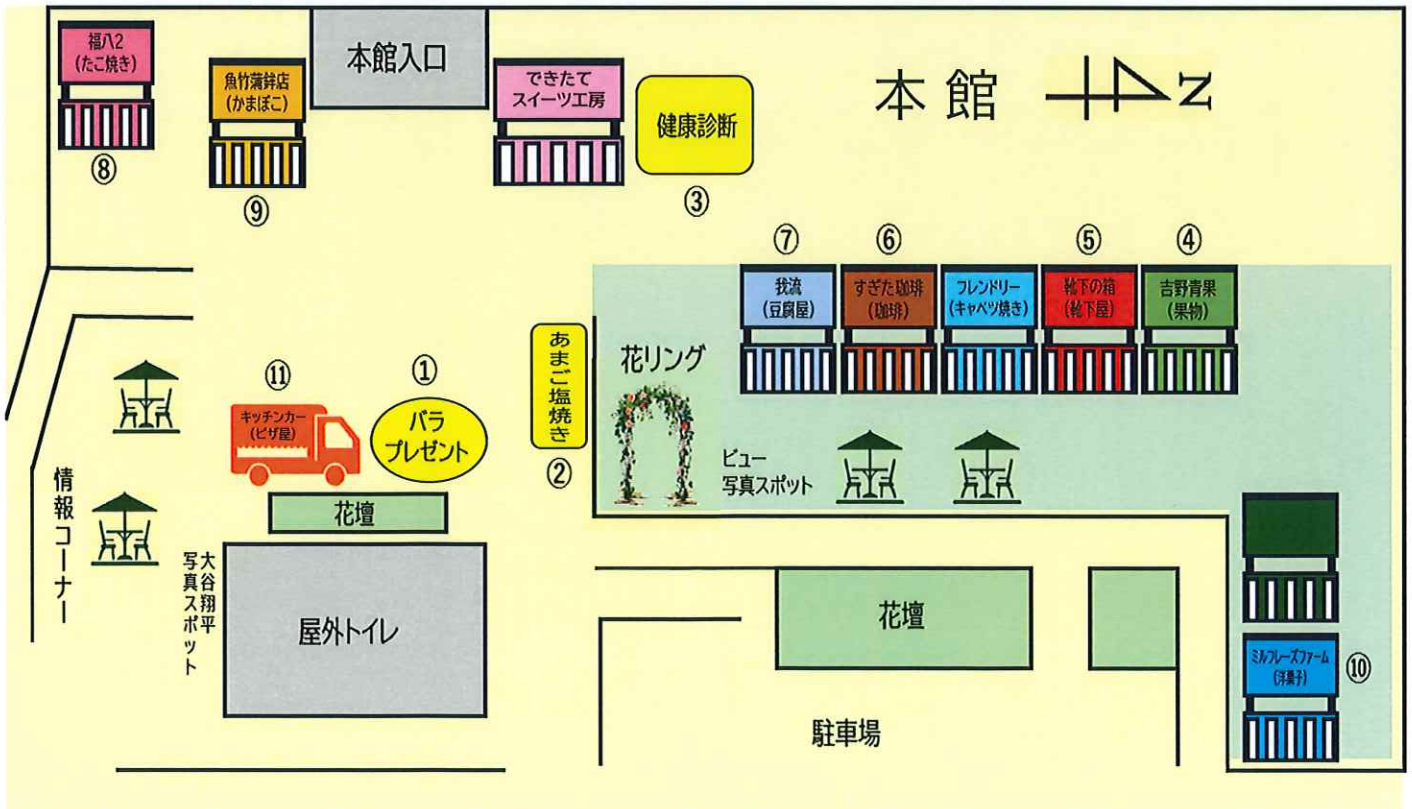

# 道の駅マルシェふれあい広場

2024年11月2日(土)~4日(月・祝)重点期間

## ■ マルシェ特典

お見逃しなく!!

番号	店舗	対象			特典の内容
		2日	3日	4日	
①	道の駅売店	○	○	○	お買物1,000円以上レシートでバラの花1本進呈(各日限定本数)
②	道の駅特別屋台出店	○	○		秋のあまご塩焼き特別販売 1本/500円(野迫川連携)
③	明治安田生命相互会社	○			血管年齢測定等の健康推進(無料)
④	吉野青果(果物)		○		みかんバケツ詰め放題 1回/500円(先着50名)
⑤	靴下の箱	○	○	○	大人気のあったか福袋 2,000円→1,000円(限定30名)
⑥	すぎた珈琲	○	○	○	ホットコーヒー 380円→300円(終日)
⑦	我流(豆腐)	○	○	○	晩酌揚げ2枚560円→500円(各日先着20名)
⑧	福八2(たこ焼き)	○	○	○	全品一律300円(各日先着20名)
⑨	魚竹蒲鉾店	○	○	○	お買物1,000円以上でゴボウ天1本プレゼント(各日先着50名)
⑩	ミルフレーズファーム(洋菓子)	○	○		お買物1,000円以上で焼き菓子1個プレゼント(各日先着30名)
⑪	キッチンカー(ピザ)	○	○	○	野菜ピザ700円→600円(各日先着30名)

道の駅大和路へぐり 2024秋・冬

奈良県産の農産物が集合

- 高濃度トマト(大淀産)
- 白ネギ(宇陀産)
- 葉つき大根(宇陀産)
- 信貴山のどか村天空メロン(三郷産)
- 藤原京菜園トマト(大・中玉)等

古都華の聖地:平群

道の駅大和路へぐり  
平群ブランド古都華オリジナル商品

奈良の歴史文化と  
自然の魅力発信

道展「平群・西和地域・奈良県景観写真展」

期間:2024年11月14日(木)～11月27日(水)

道の駅パネル展