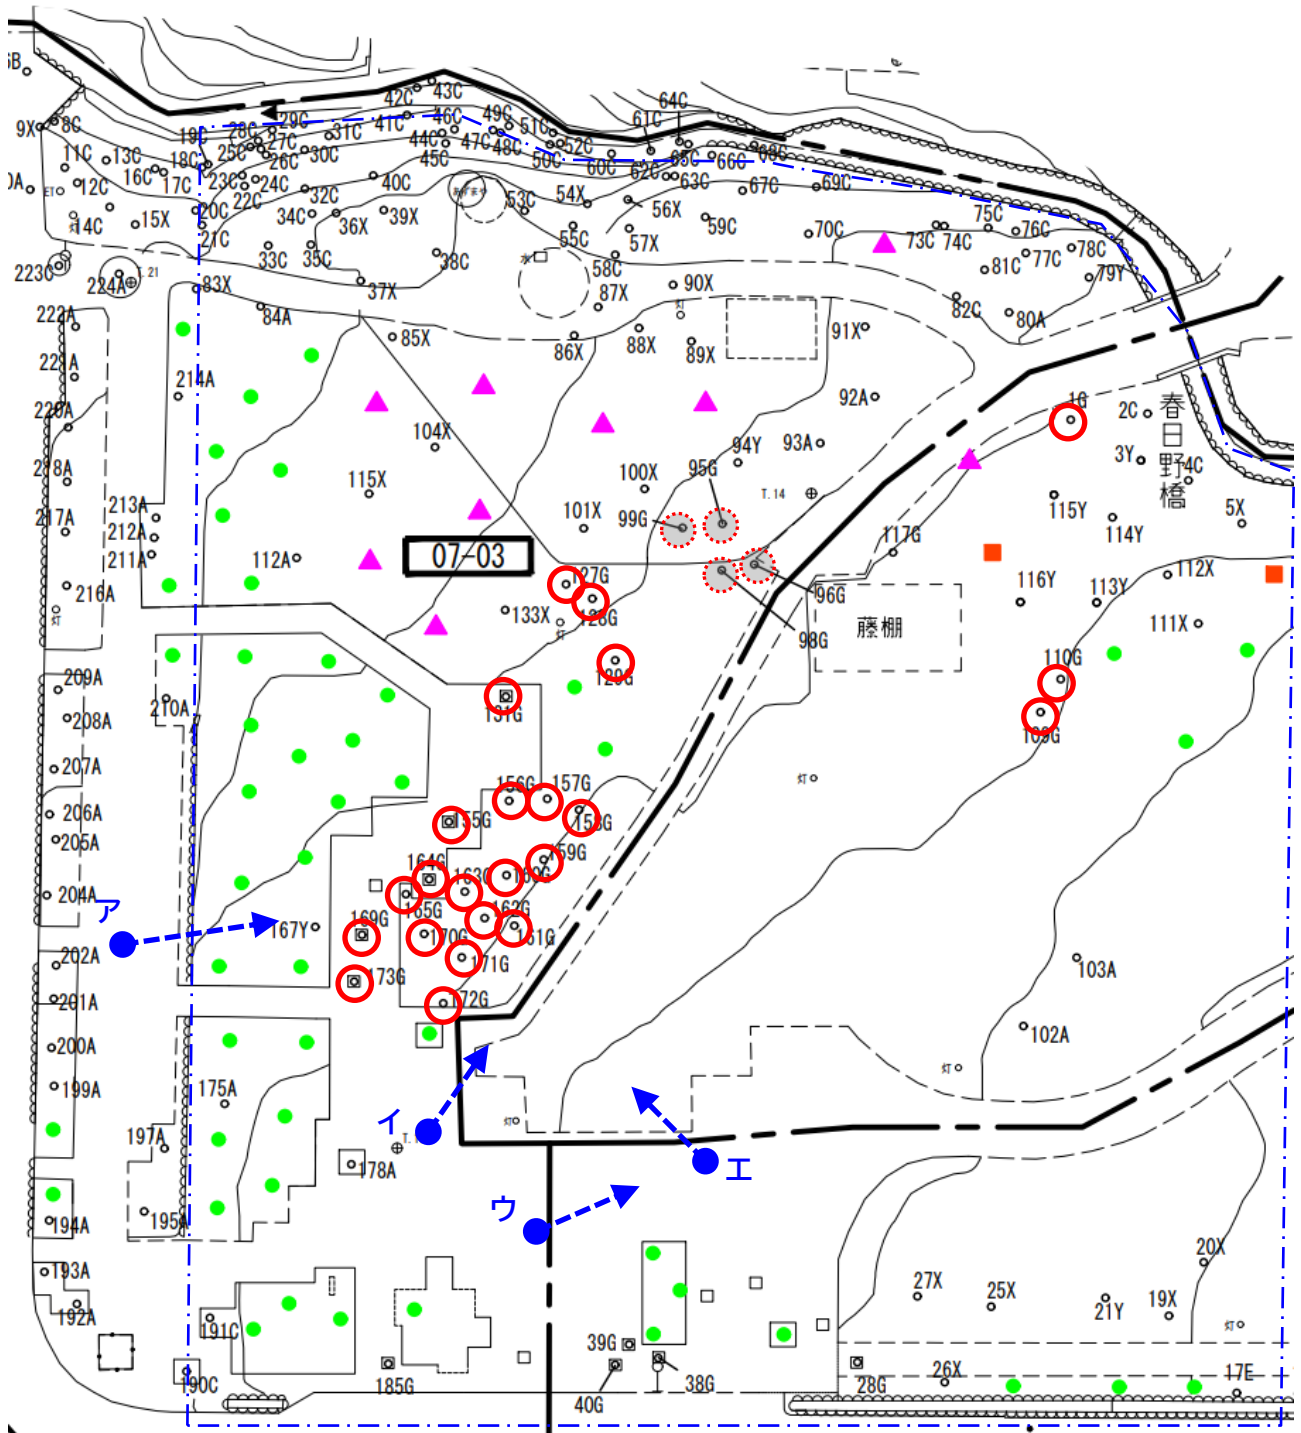

地点アから若草山・浮雲園地に向けての眺望 2023年2月

同上 整備後 2024年1月

●浮雲園地 植栽整備（ナンキンハゼ伐採等）の状況

-  伐採したナンキンハゼ(令和 4 年度)
-  伐採したナンキンハゼ(令和 5 年度)

記号	整備済内容
	植栽済み樹木(サクラ)
	植栽済み樹木(マツ)
	植栽済み樹木(ケヤキ)

地点イからの景観 2023年2月

同上 整備後 2024年1月

地点ウからの眺望景観 2023年2月

同上 整備後 2024年1月

地点エからの景観 2023年2月

同上 整備後 2024年1月