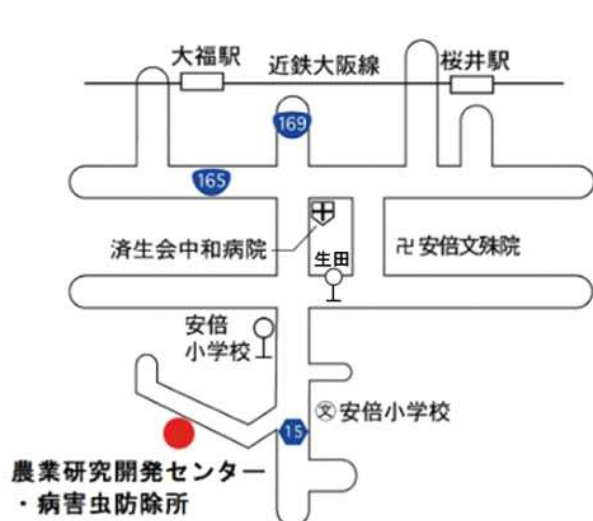

会場のご案内

奈良県農業研究開発センター 交流・サロン棟2階 研修室A

〒633-0046 桜井市池之内130-1

○奈良交通バス利用

JR 万葉まほろば線・近鉄大阪線「桜井駅」より

奈良交通バス南口2番のりば

明日香奥山・明日香資料館西行き(安倍文殊院・山田寺・飛鳥資料館経由)

「安倍小学校」下車徒歩5分

○桜井市コミュニティバス利用

JR 万葉まほろば線・近鉄大阪線「桜井駅」より

【南循環路線】北口2番のりば・南口2番のりば

「生田」下車徒歩15分

注意:お車でお越しの際は、農業研究開発センターの正門までは県道15号線からお入りください。