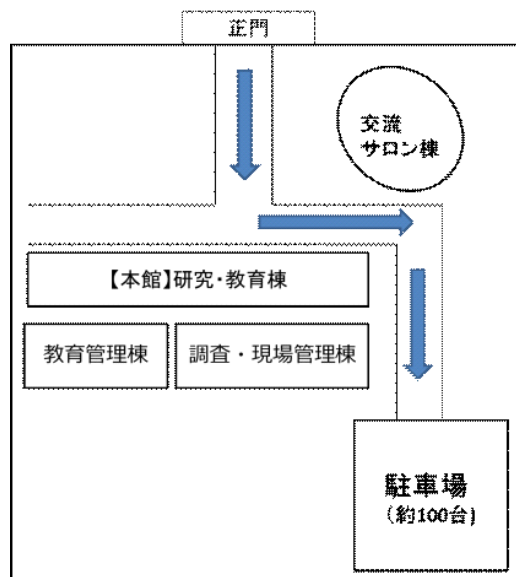

会場のご案内

奈良県農業研究開発センター 交流・サロン棟2階 研修室A

〒633-0046 桜井市池之内130-1

○奈良交通バス利用

JR 万葉まほろば線・近鉄大阪線「桜井駅」より

奈良交通バス南口2番のりば

明日香奥山・明日香資料館西行き(安倍文殊院・山田寺・飛鳥資料館経由)

「安倍小学校」下車徒歩5分

○桜井市コミュニティバス利用

JR 万葉まほろば線・近鉄大阪線「桜井駅」より

【南循環路線】北口2番のりば・南口2番のりば

「生田」下車徒歩15分

注意:お車でお越しの際は、農業研究開発センターの正門までは県道15号線からお入りください。