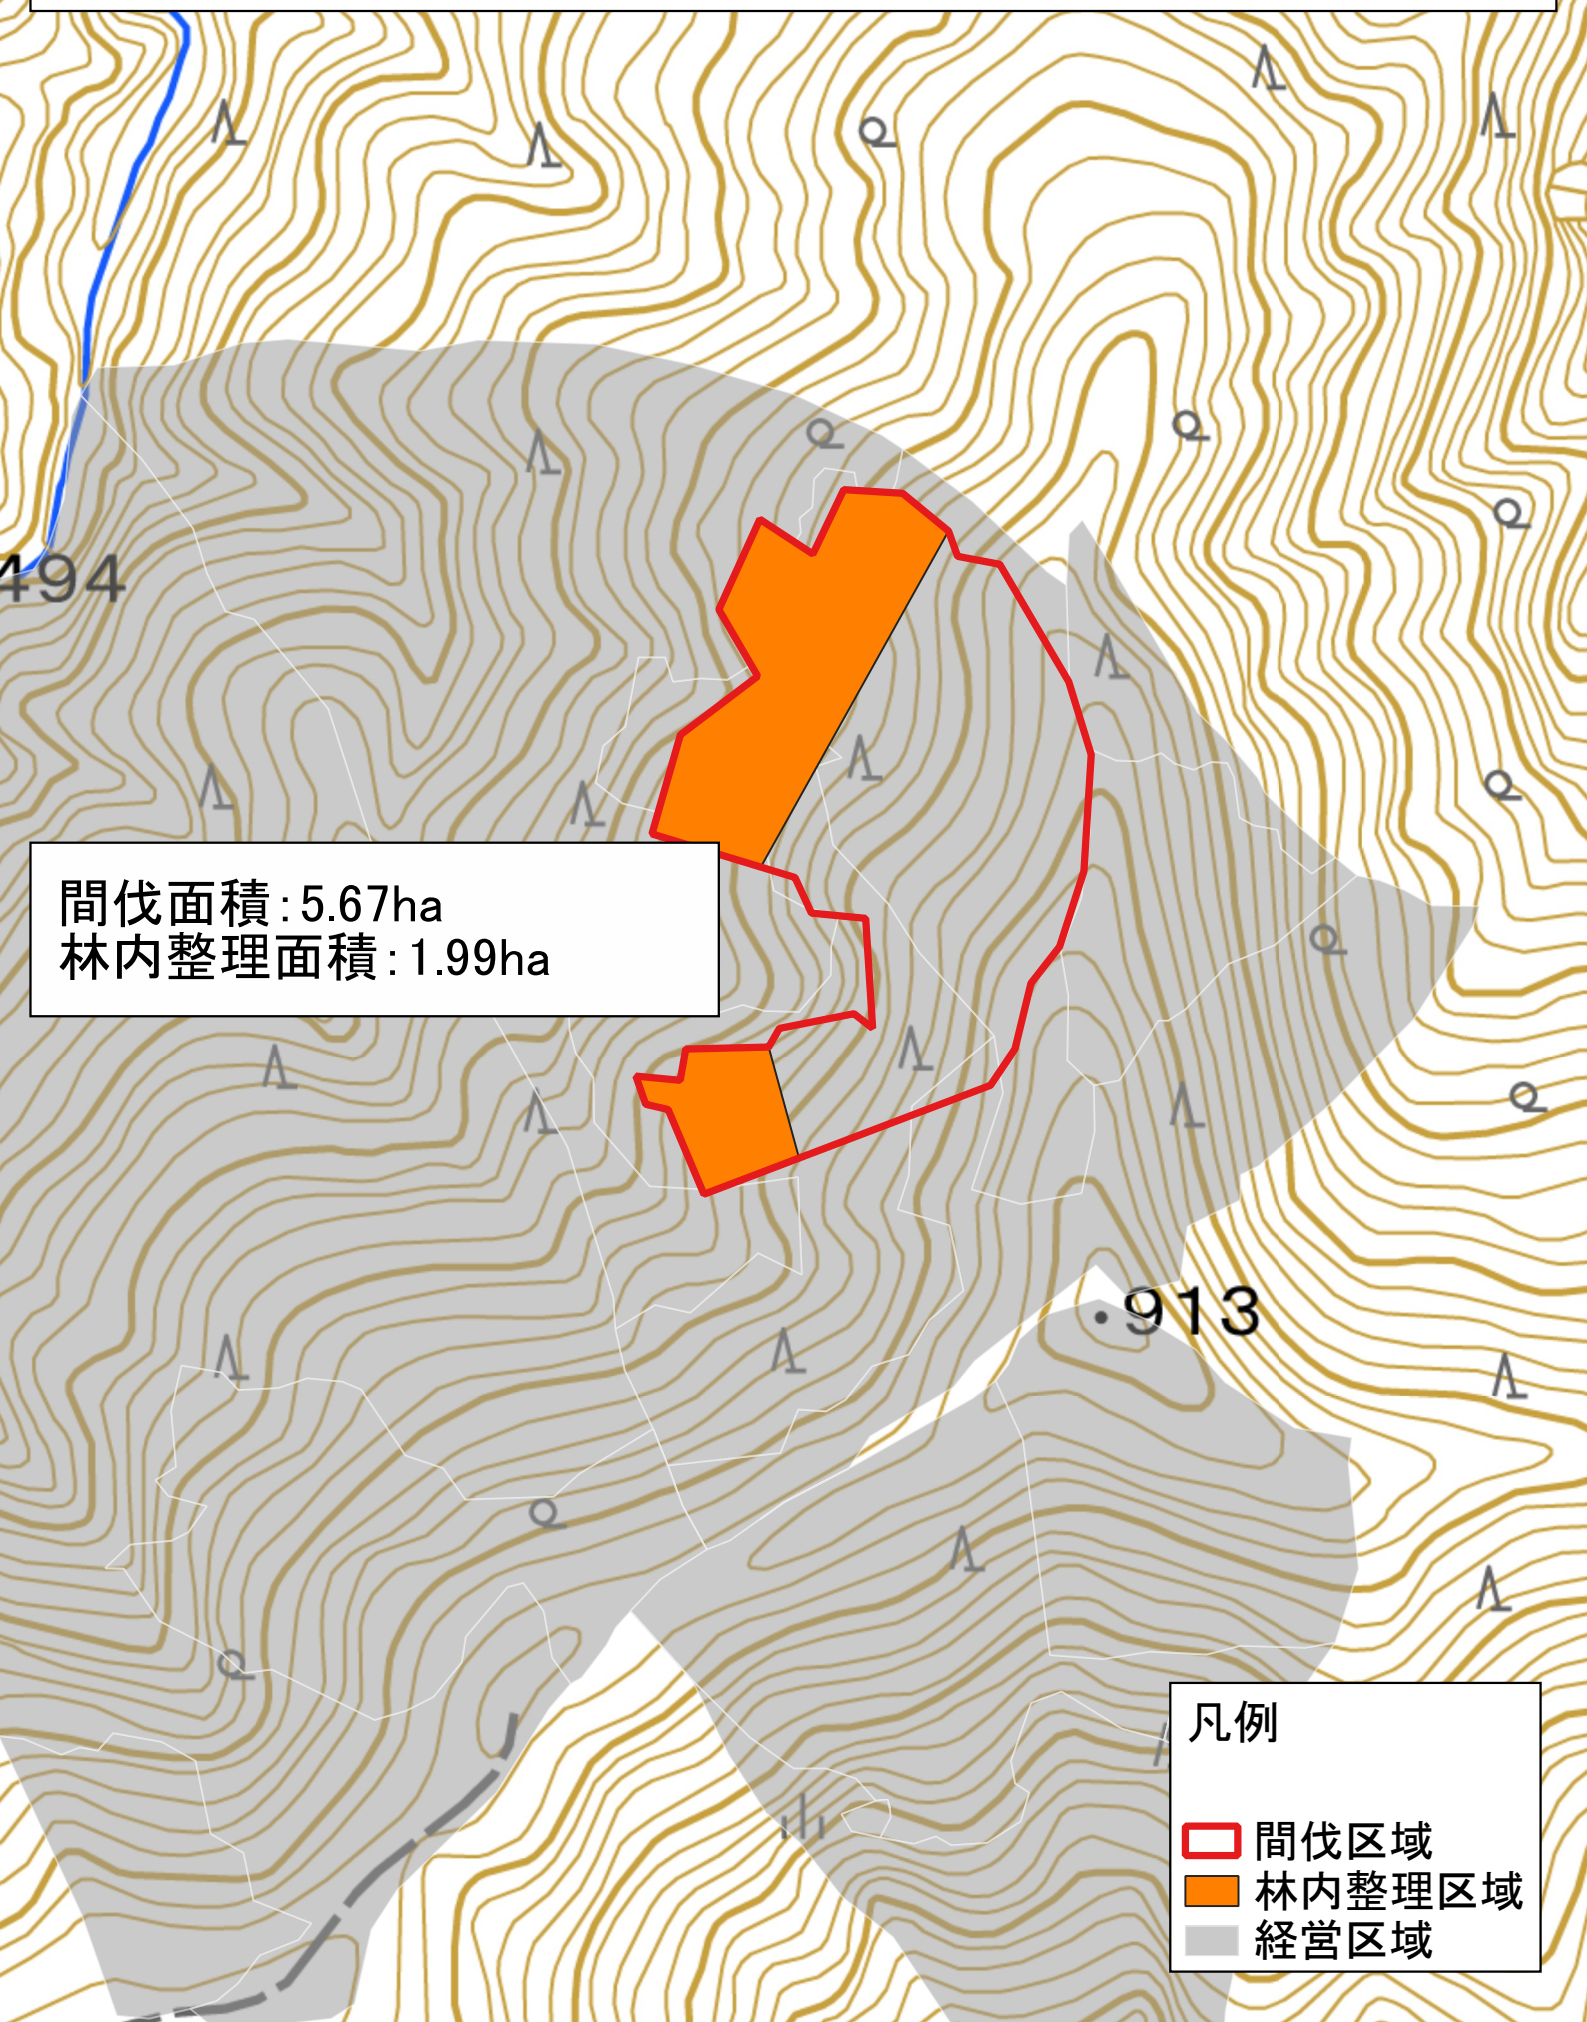

令和6年度県営林造成事業 川が町経営区 詳細図(1/5,000)

間伐面積: 5.67ha
林内整理面積: 1.99ha

凡例

-  間伐区域
-  林内整理区域
-  経営区域