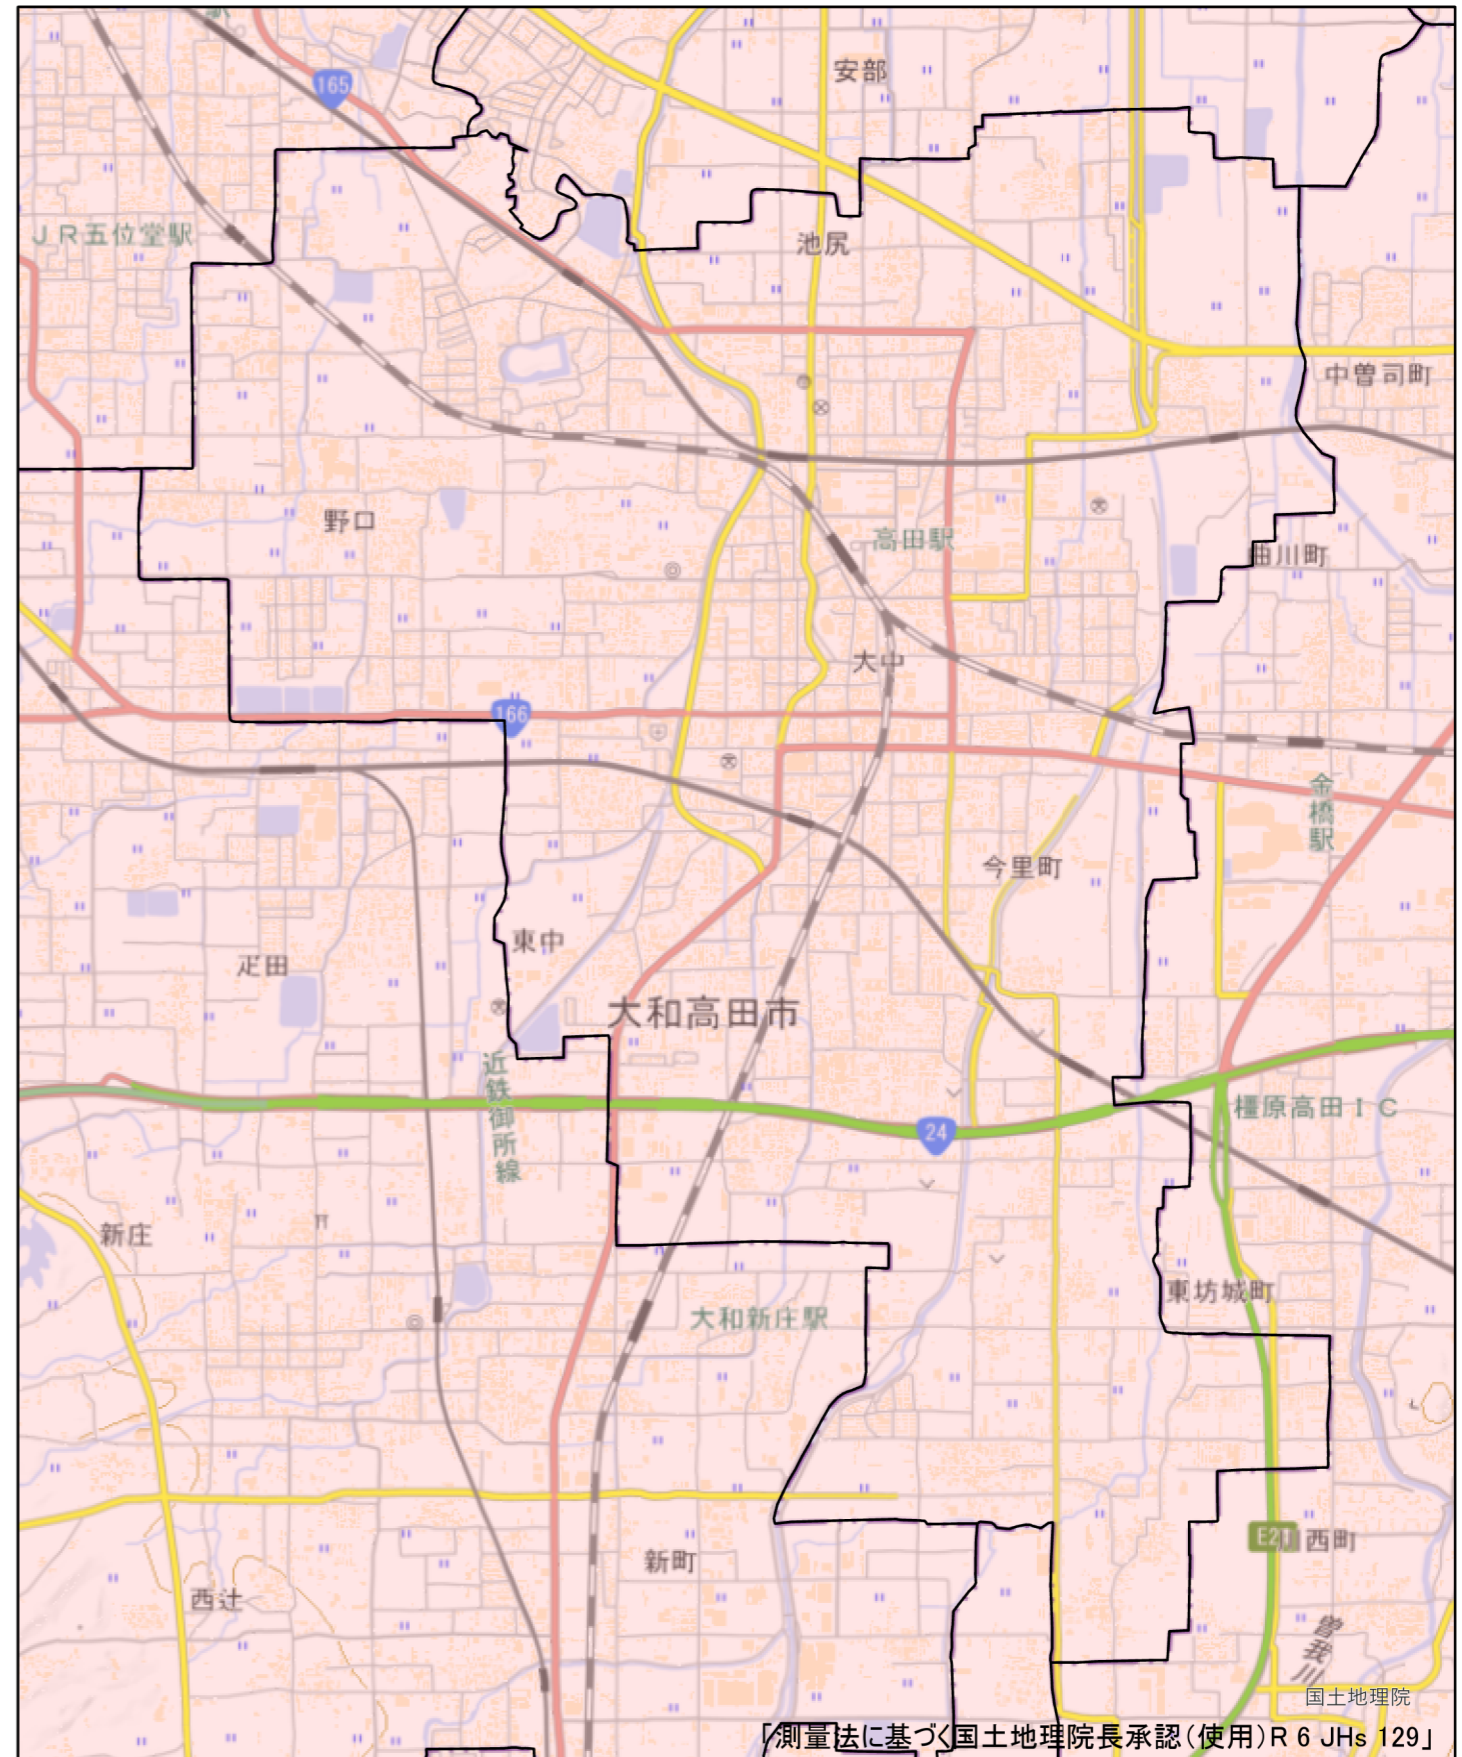

盛土規制法 規制区域(案)

全体及び詳細位置図

区 域	大和高田市 宅地造成等工事規制区域 特定盛土等規制区域 の候補区域
所 在 地	奈良県 大和高田市
調 査 時 期	令和5年4月～令和6年5月

全体位置図(S=1:600,000)

詳細位置図(S=1:30,000)