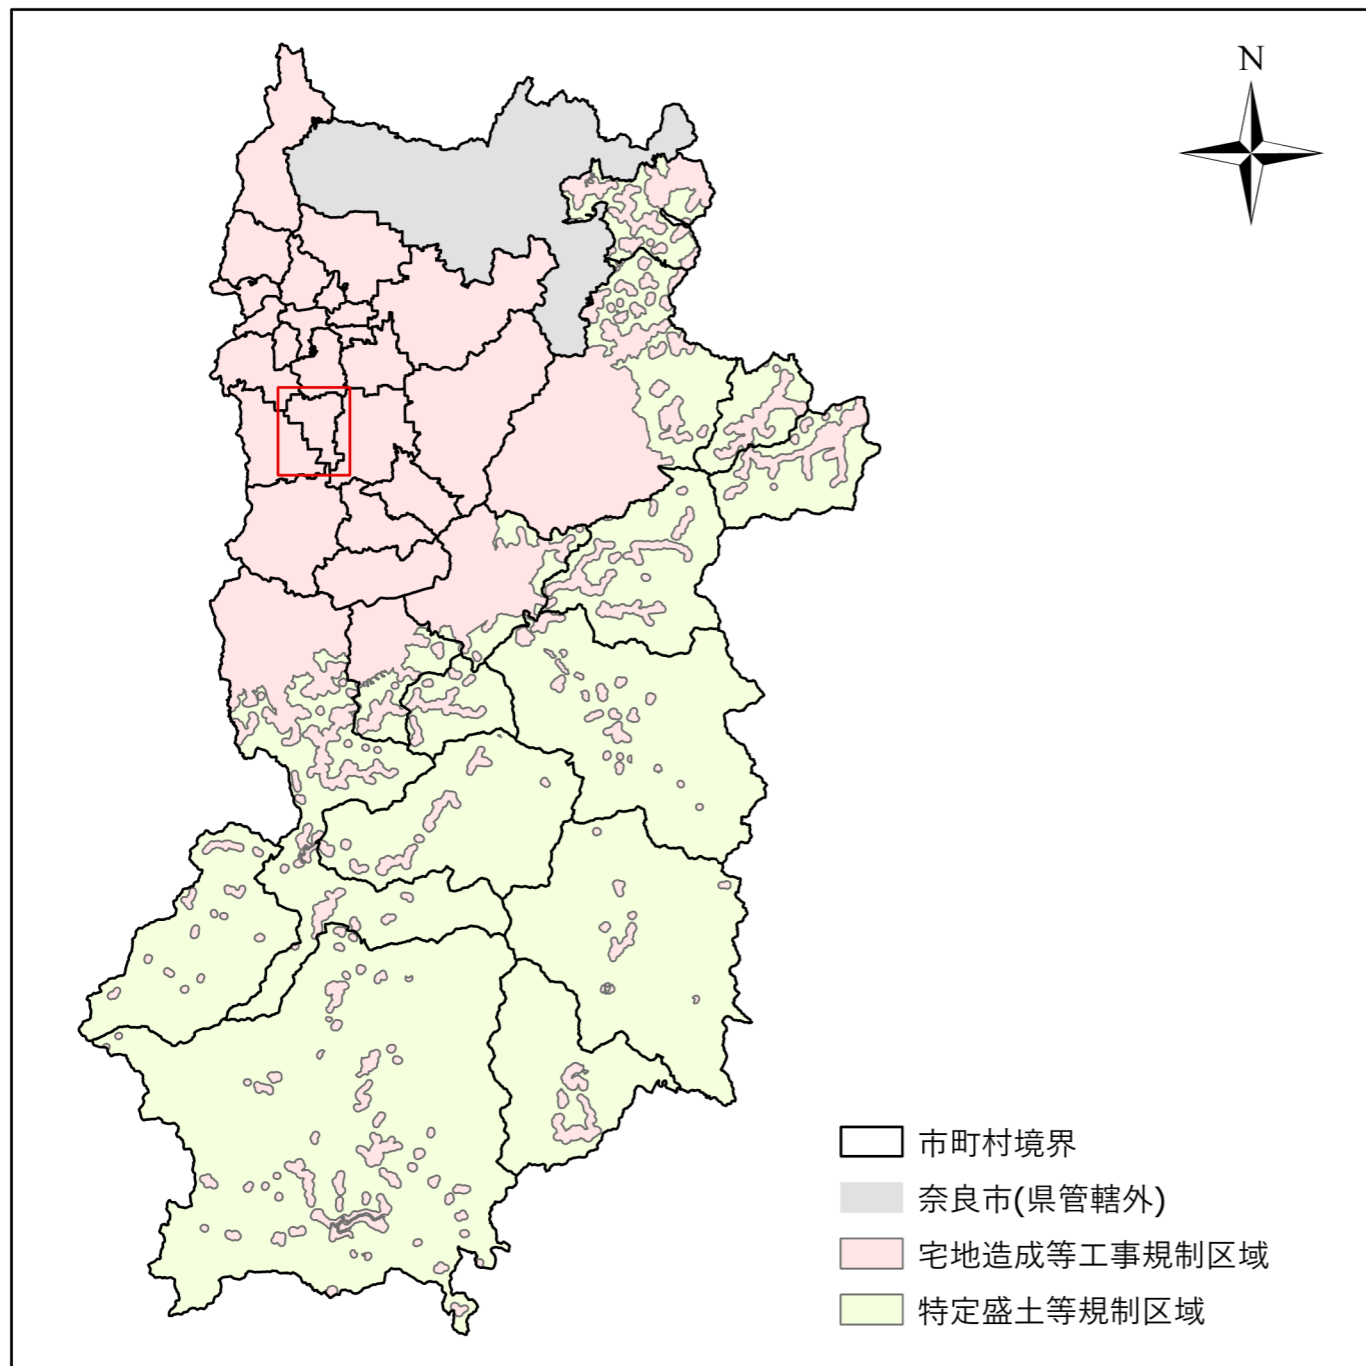

盛土規制法 規制区域(案)

全体及び詳細位置図

区 域	大和高田市 宅地造成等工事規制区域 特定盛土等規制区域 の候補区域
所 在 地	奈良県 大和高田市
調 査 時 期	令和5年4月～令和6年5月

全体位置図(S=1:600,000)

詳細位置図(S=1:30,000)